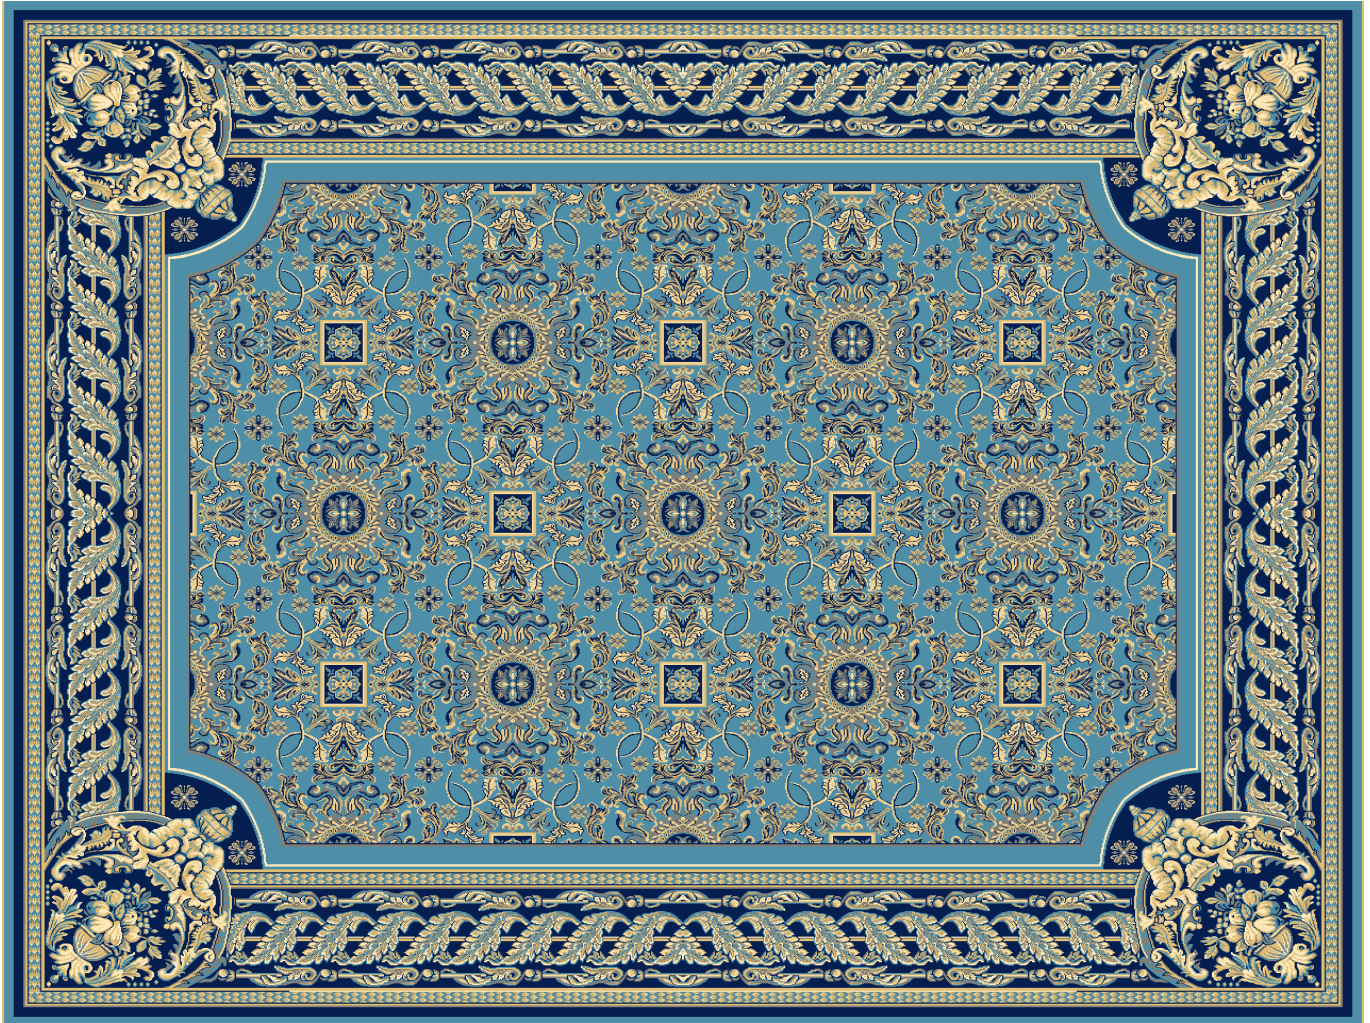

**Дорожка «Консул», арт. 22,  
фон- Индиго - молочный.**

*Стандартные ширины:  
150см, 200см, 250см.*

*ширина 1,5м*

*ширина 2 м*

**Ковер «Интерيو», арт.24,  
фон-Синий -индиго**

*Стандартные размеры: 3x4м, 4x4м, 4x5м,4x6м.*