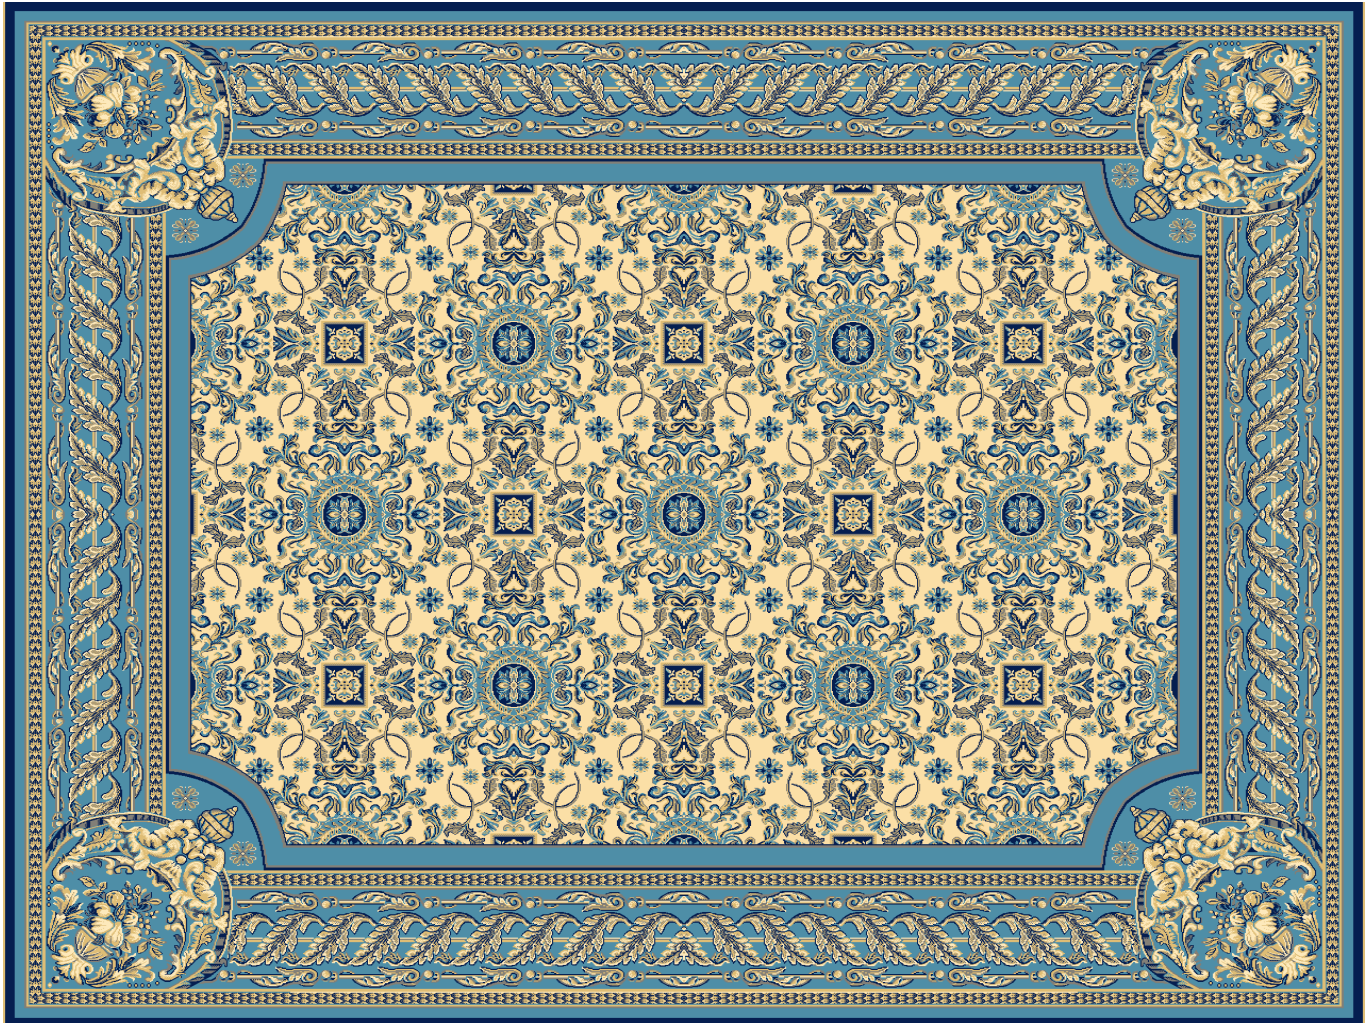

**Ковры «Интерيو», арт.24,
фон-Индиго-молочный.**

Стандартные размеры: 3х4м, 4х4м, 4х5м, 4х6м.

ковер 4м х3м