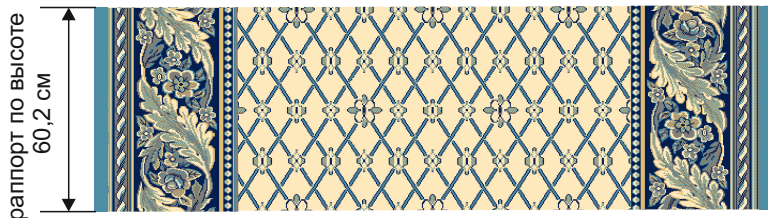

**Дорожка «Консул», арт. 22,
фон- Индиго - молочный.**

*Стандартные ширины:
150см, 200см, 250см.*

ширина 2 м