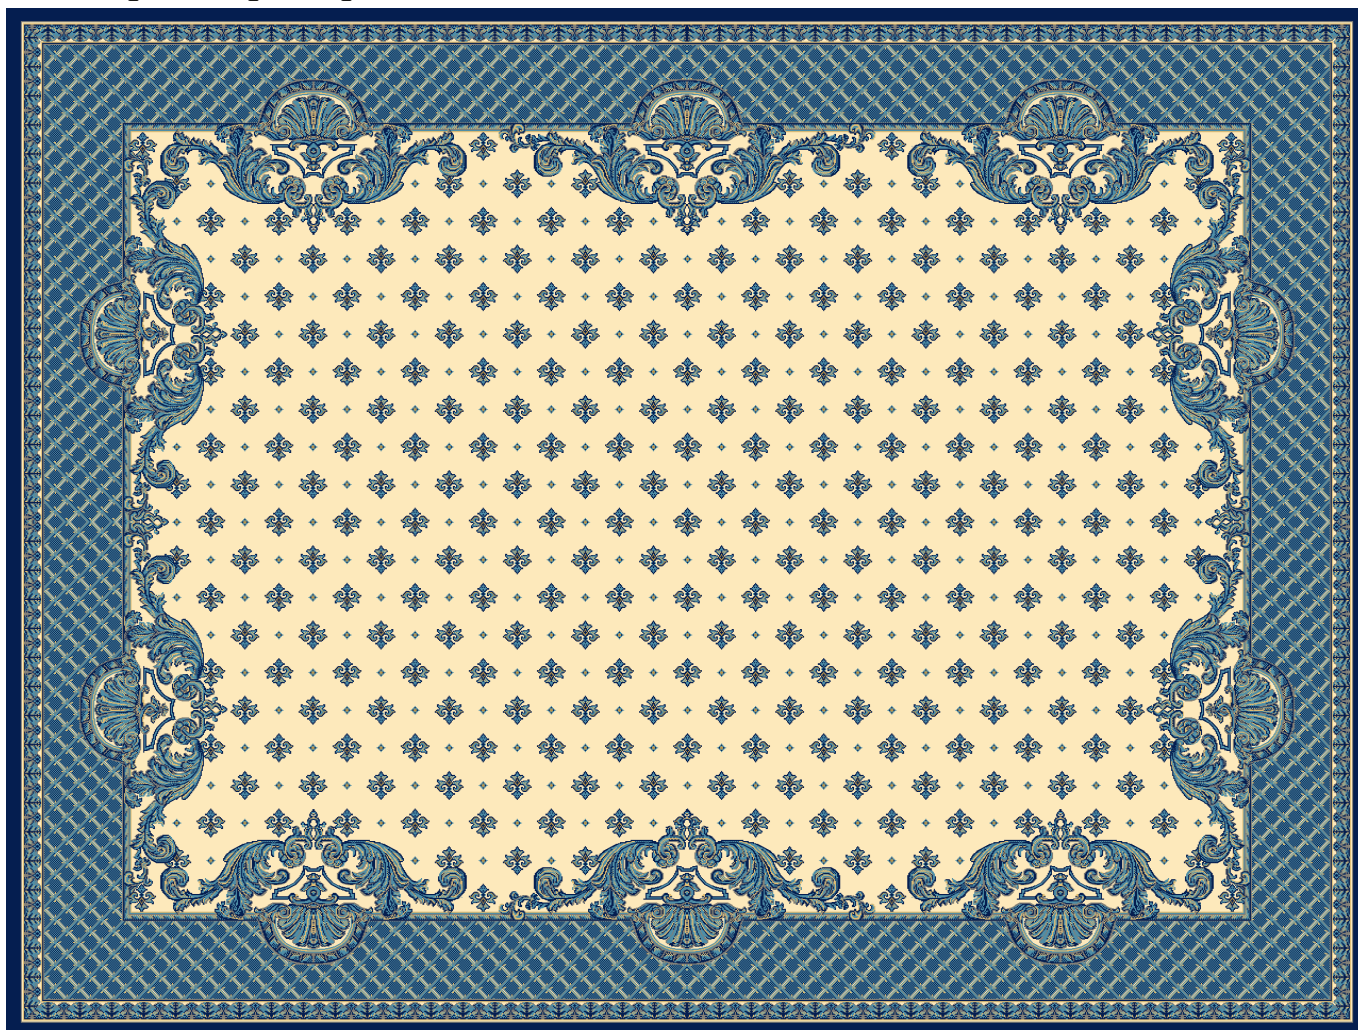

*Стандартные размеры: 3х4м, 4х4м, 4х5м, 4х6м.*

*ковер 4м х3м*

**Дорожка « Венский с Вазонами», арт. 24,  
фон- Индиго - молочный.**

*Стандартные ширины:  
150см, 200см, 250см.*

*ширина 1,5м*

рапорт по высоте  
110 см