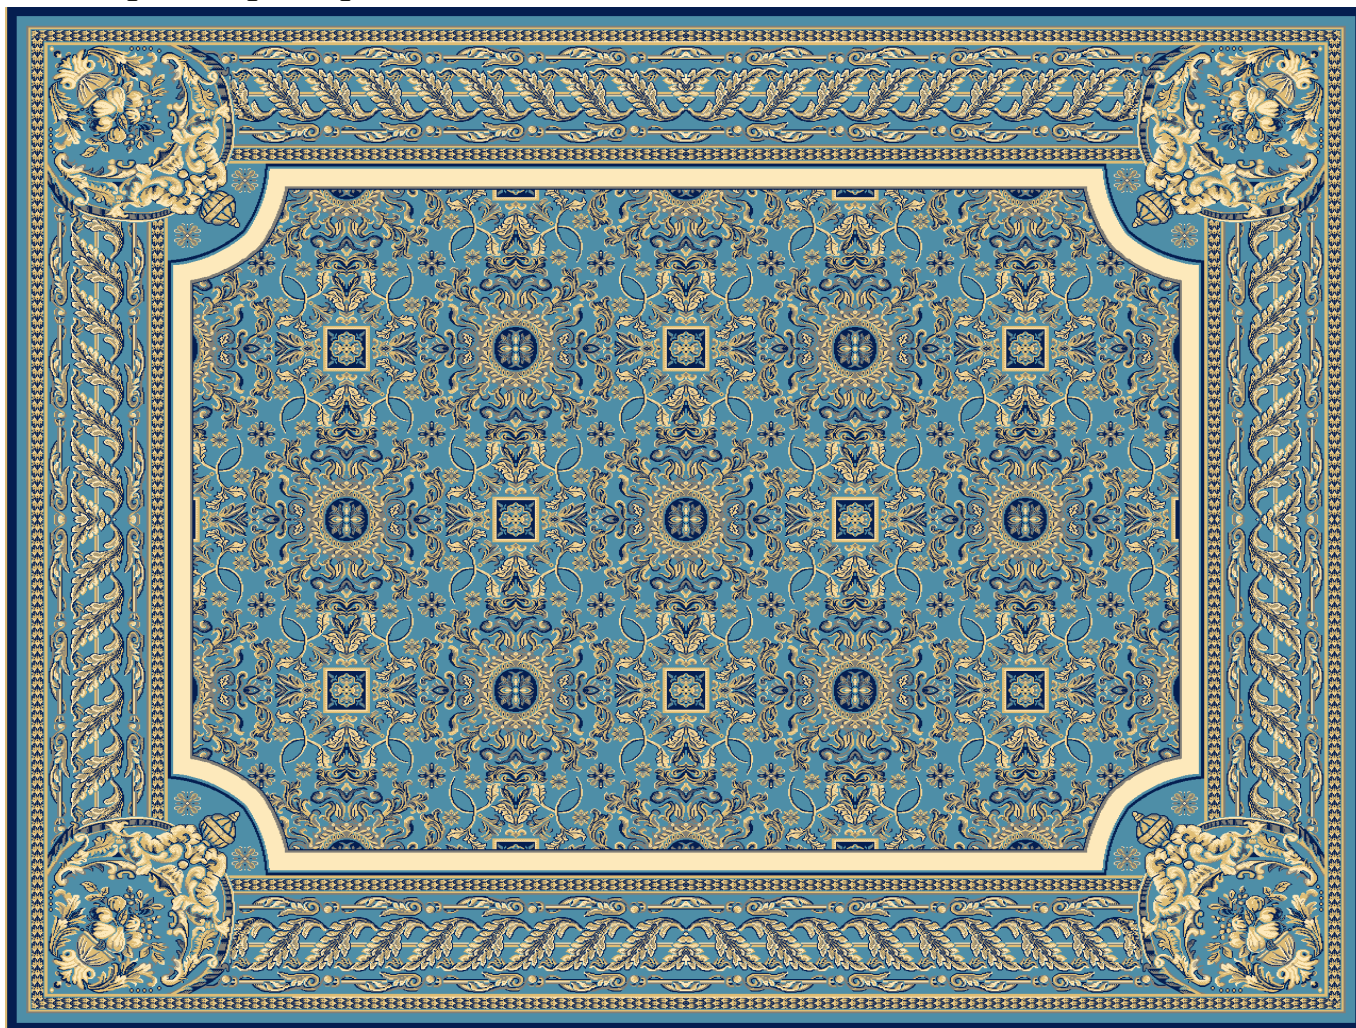

**Ковер «Интериио», арт.24,
фон- Индиго.**

Стандартные размеры: 3х4м, 4х4м, 4х5м,4х6м.

ковер 4м х3м

**Дорожка «Интериио», арт.24,
фон- Индиго.**

*Стандартные ширины:
150см, 200см, 250см.*