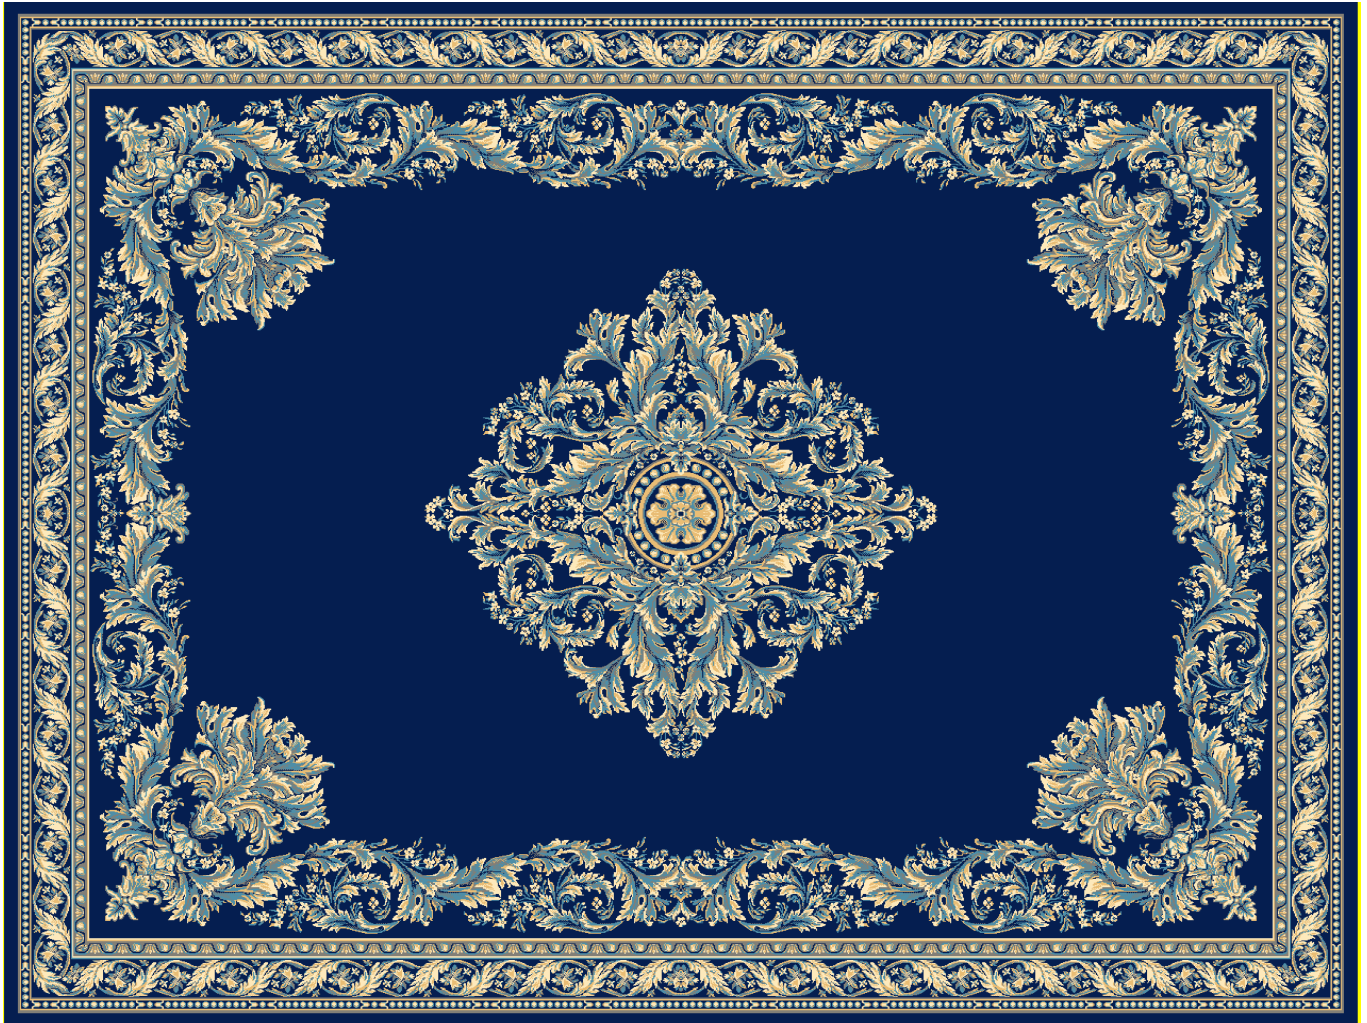

*ковер 4м х3м*

**Дорожка « Марракеш», арт. 24,  
фон- Индиго - синий.**

*Стандартные ширины:  
150см, 200см, 250см.*

*ширина 1,5м*

*ширина 2 м*

**Ковер «Примавера», арт. 22,  
фон- Синий (доп.палитра).**

*Стандартные размеры: 3х4м, 4х4м, 4х5м, 4х6м.*