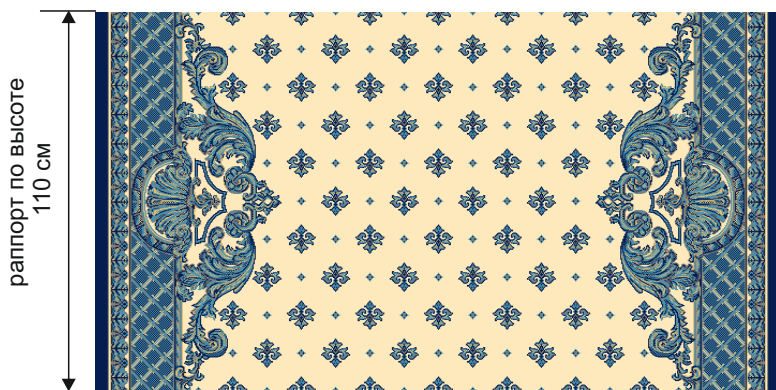

*Стандартные размеры: 3х4м, 4х4м, 4х5м, 4х6м.*

*ковер 4м х3м*

**Дорожка « Венский с Вазонами», арт. 24,  
фон- Индиго - молочный.**

*Стандартные ширины:  
150см, 200см, 250см.*

*ширина 1,5м*

рапорт по высоте  
110 см