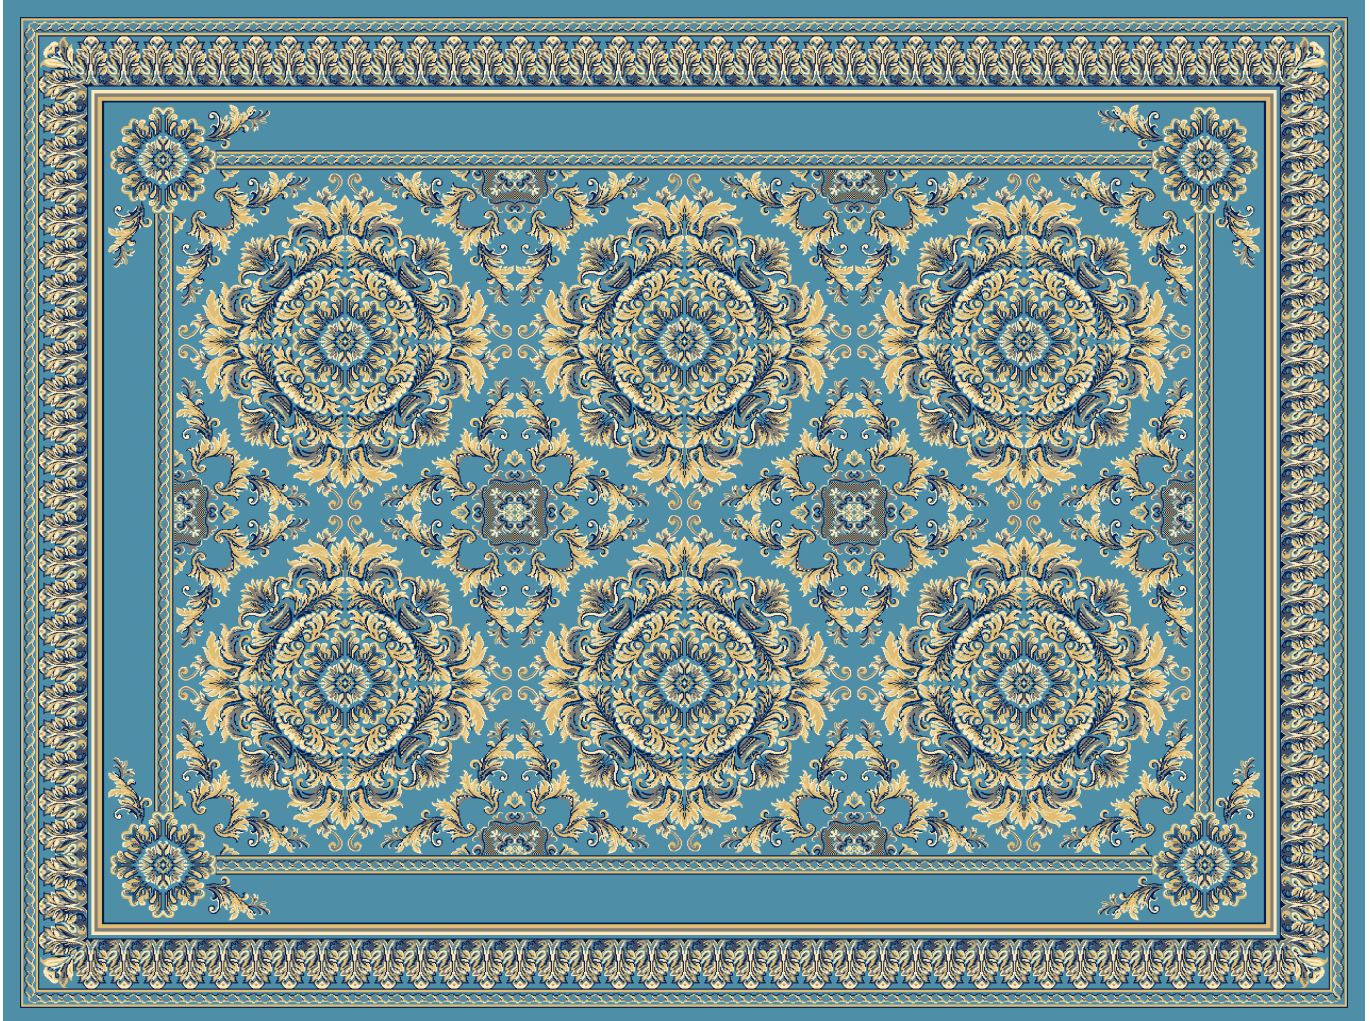

Стандартные ширины:  
150см, 200см, 250см.

ширина 1,5м

ширина 2 м

**Ковер «Венеция с Рамкой», арт.24 - 22,  
фон-Индиго**

*Стандартные размеры: 3х4м, 4х4м, 4х5м, 4х6м.*

*ковер 4м х3м*

**Дорожка «Венеция», арт.24 - 22,  
фон-Индиго**