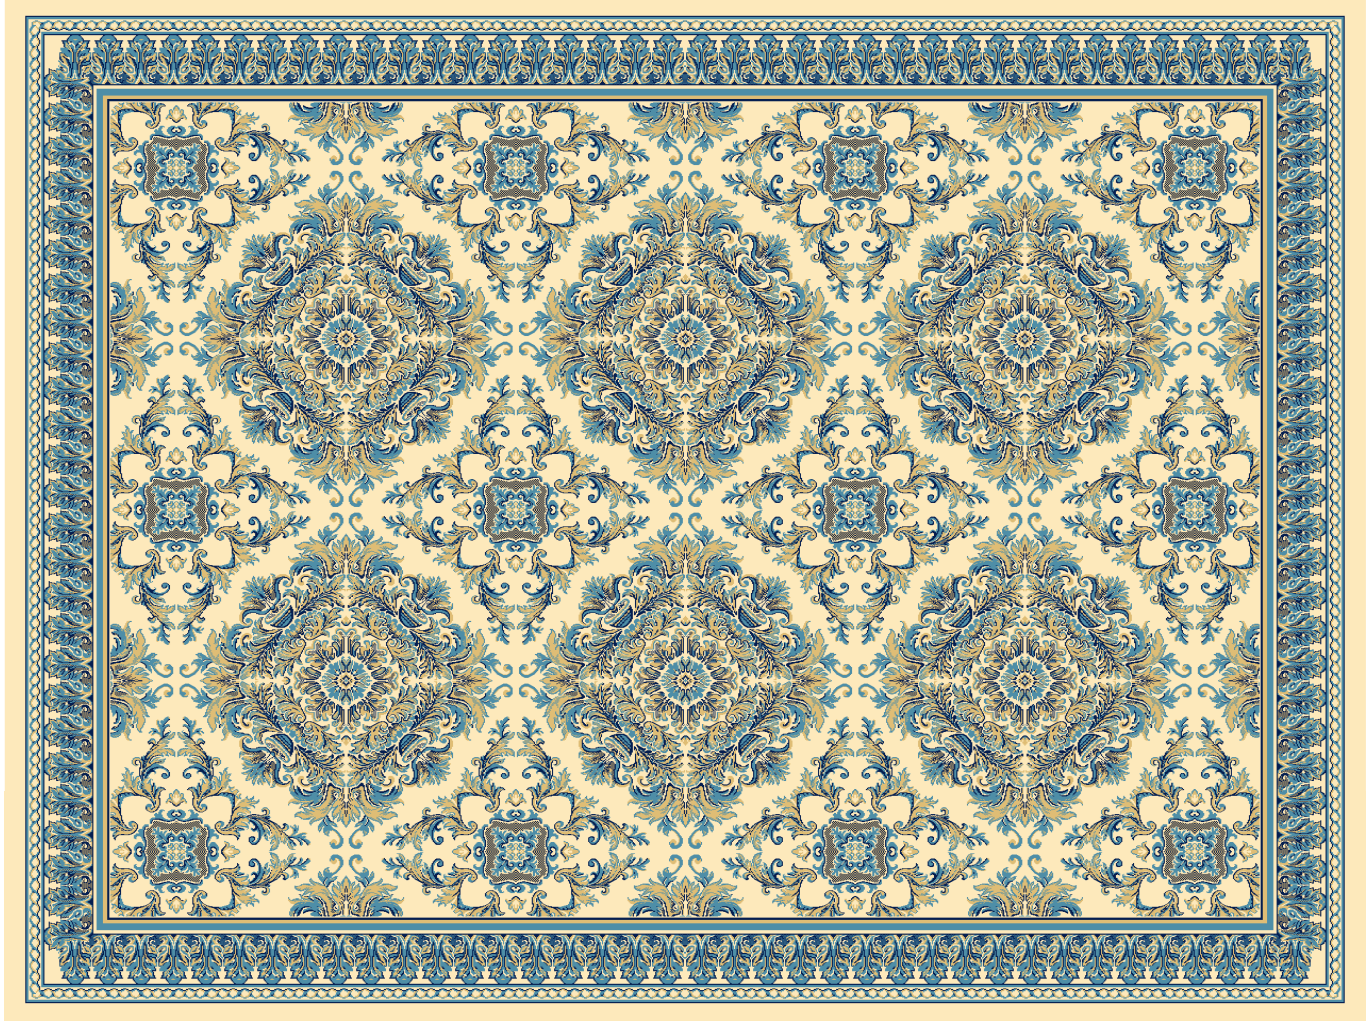

*Стандартные размеры: 3х4м, 4х4м, 4х5м, 4х6м.*

*ковер 4м х3м*

**Дорожка « Венский с Вазонами», арт. 24,  
фон- Индиго - молочный.**

*Стандартные ширины:  
150см, 200см, 250см.*

*ширина 1,5м*

рапорт по высоте  
110 см

*Стандартные ширины:  
150см, 200см, 250см.*

*ширина 1,5м*

*ширина 2 м*

**Ковер «Венеция», арт.24 - 22,  
фон- Молочный с индиго.**

*Стандартные размеры: 3x4м, 4x4м, 4x5м,4x6м.*

*ковер 4м х3м*

**Дорожка «Венеция», арт.24 - 22,  
фон- Молочный с индиго.**