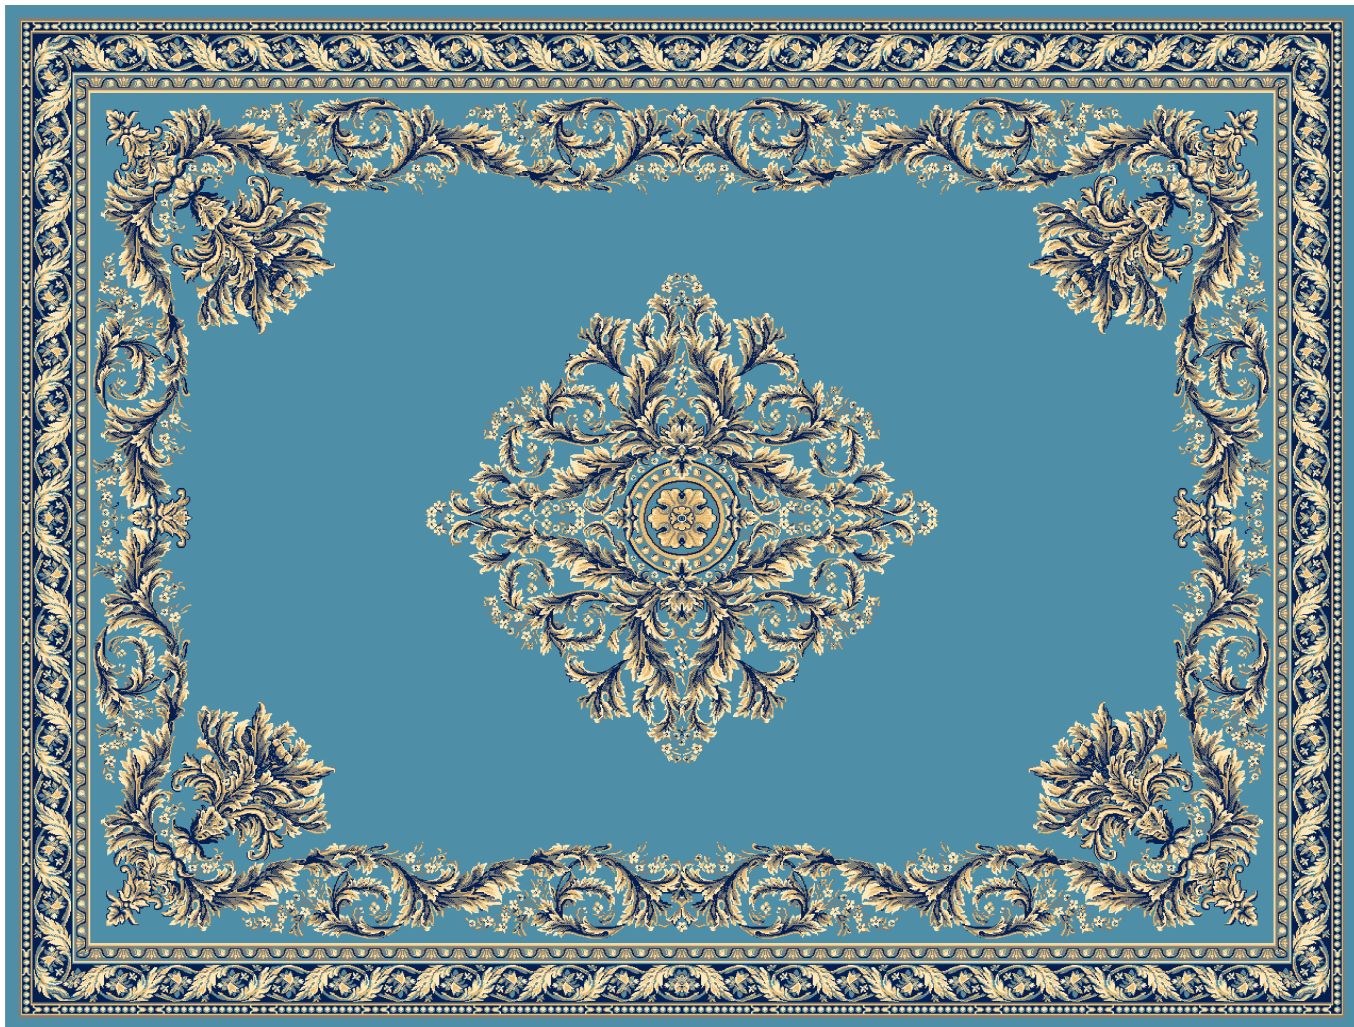

**Ковер «Примавера», арт. 22,
фон- Индиго.**

Стандартные размеры: 3x4м, 4x4м, 4x5м, 4x6м.

ковер 4м x3м

**Дорожка «Примавера», арт. 22,
фон- Индиго.**

*Стандартные ширины:
150см, 200см, 250см.*

ширина 1,5м