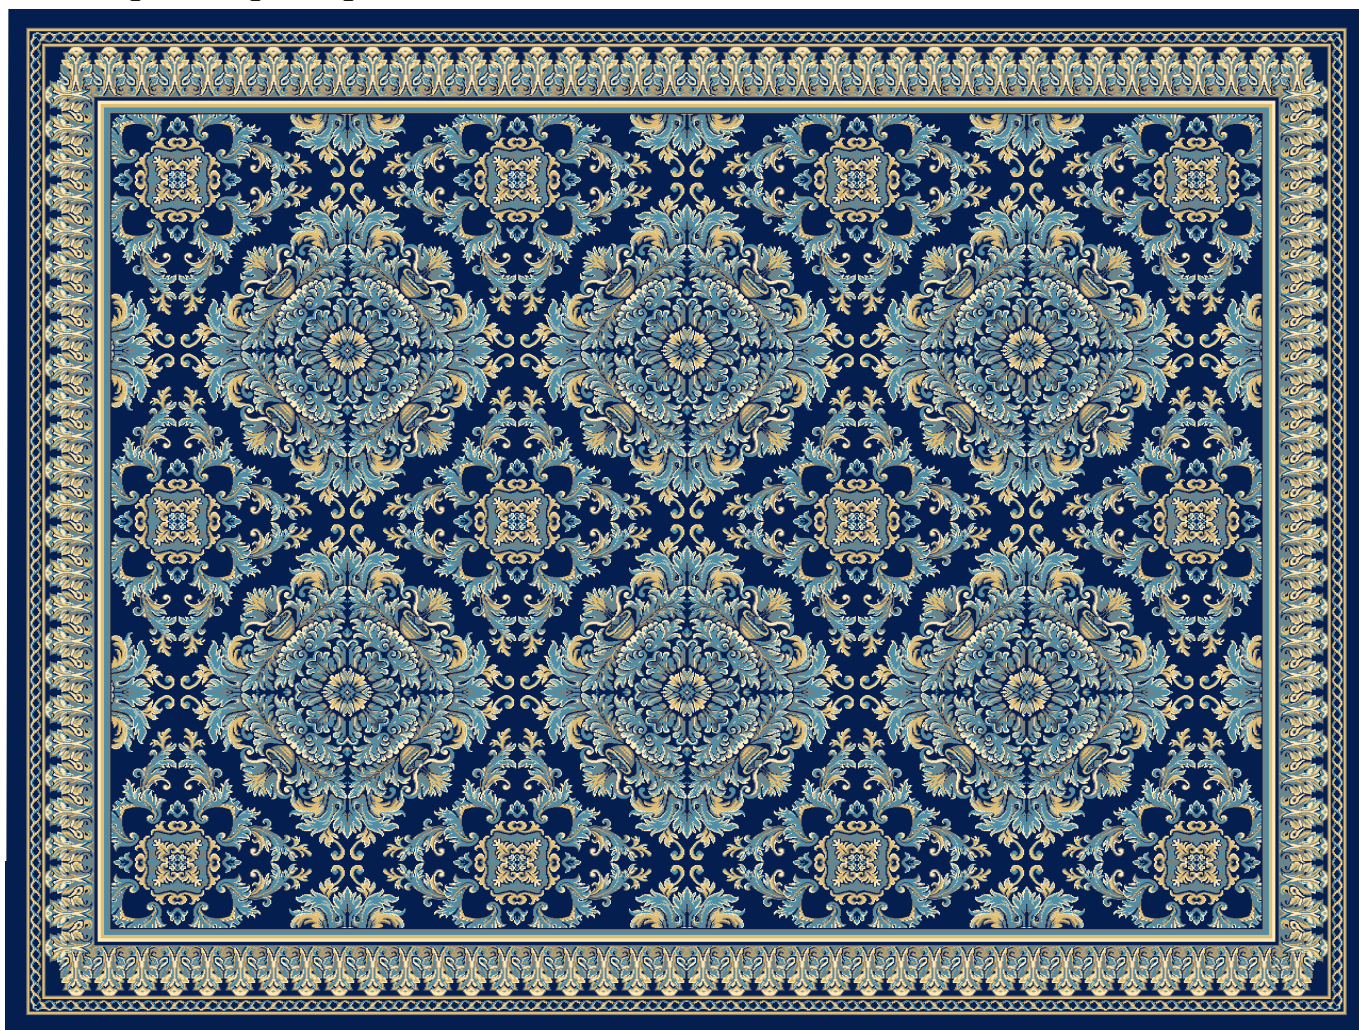

**Ковер «Венеция», арт.24 - 22,
фон- Синий (доп.палитра).**

Стандартные размеры: 3х4м, 4х4м, 4х5м,4х6м.

ковер 4м х3м

**Дорожка «Венеция», арт.24 - 22,
фон- Синий (доп.палитра)**

*Стандартные ширины:
150см, 200см, 250см.*