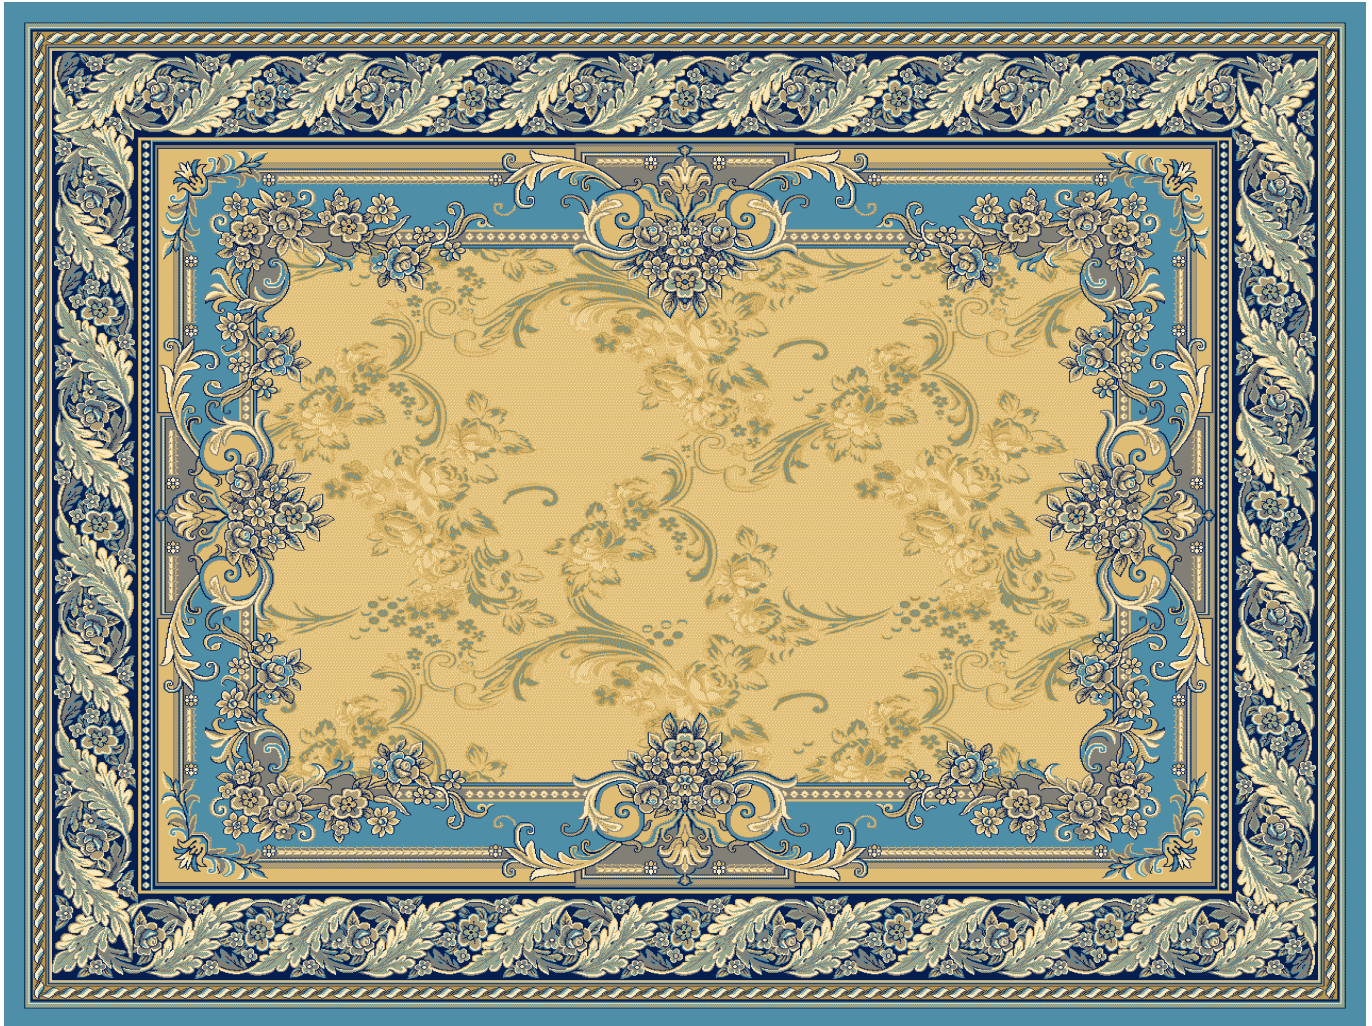

*Стандартные ширины:  
150см, 200см, 250см.*

*ширина 1,5м*

*ширина 2 м*

**Ковер « Верона », арт. 22,  
фон- Индиго-песочный**

*Стандартные размеры: 3х4м, 4х4м, 4х5м, 4х6м.*

*ковер 4м х3м*

**Дорожка « Верона », арт. 22,  
фон- Индиго-песочный**