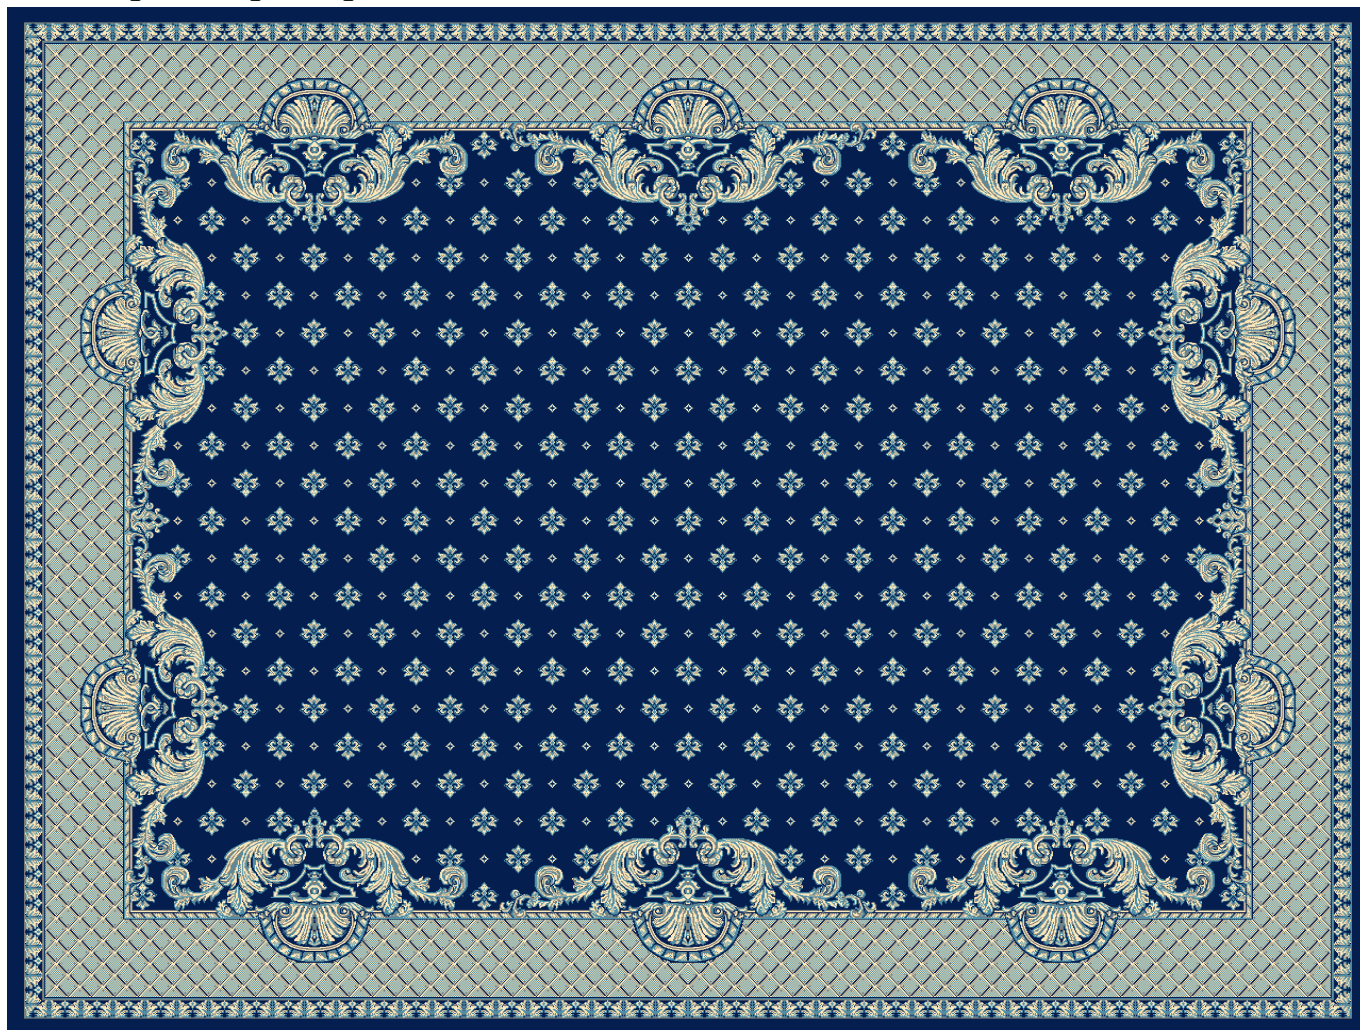

*Стандартные ширины:  
150см, 200см, 250см.*

*ширина 1,5м*

*ширина 2 м*

**Ковер «Венский с Вазонами», арт. 24,  
фон- Синий - молочный.**

*Стандартные размеры: 3х4м, 4х4м, 4х5м, 4х6м.*

*ковер 4м х3м*

**Дорожка «Венский с Вазонами», арт. 24,  
фон- Синий - молочный.**