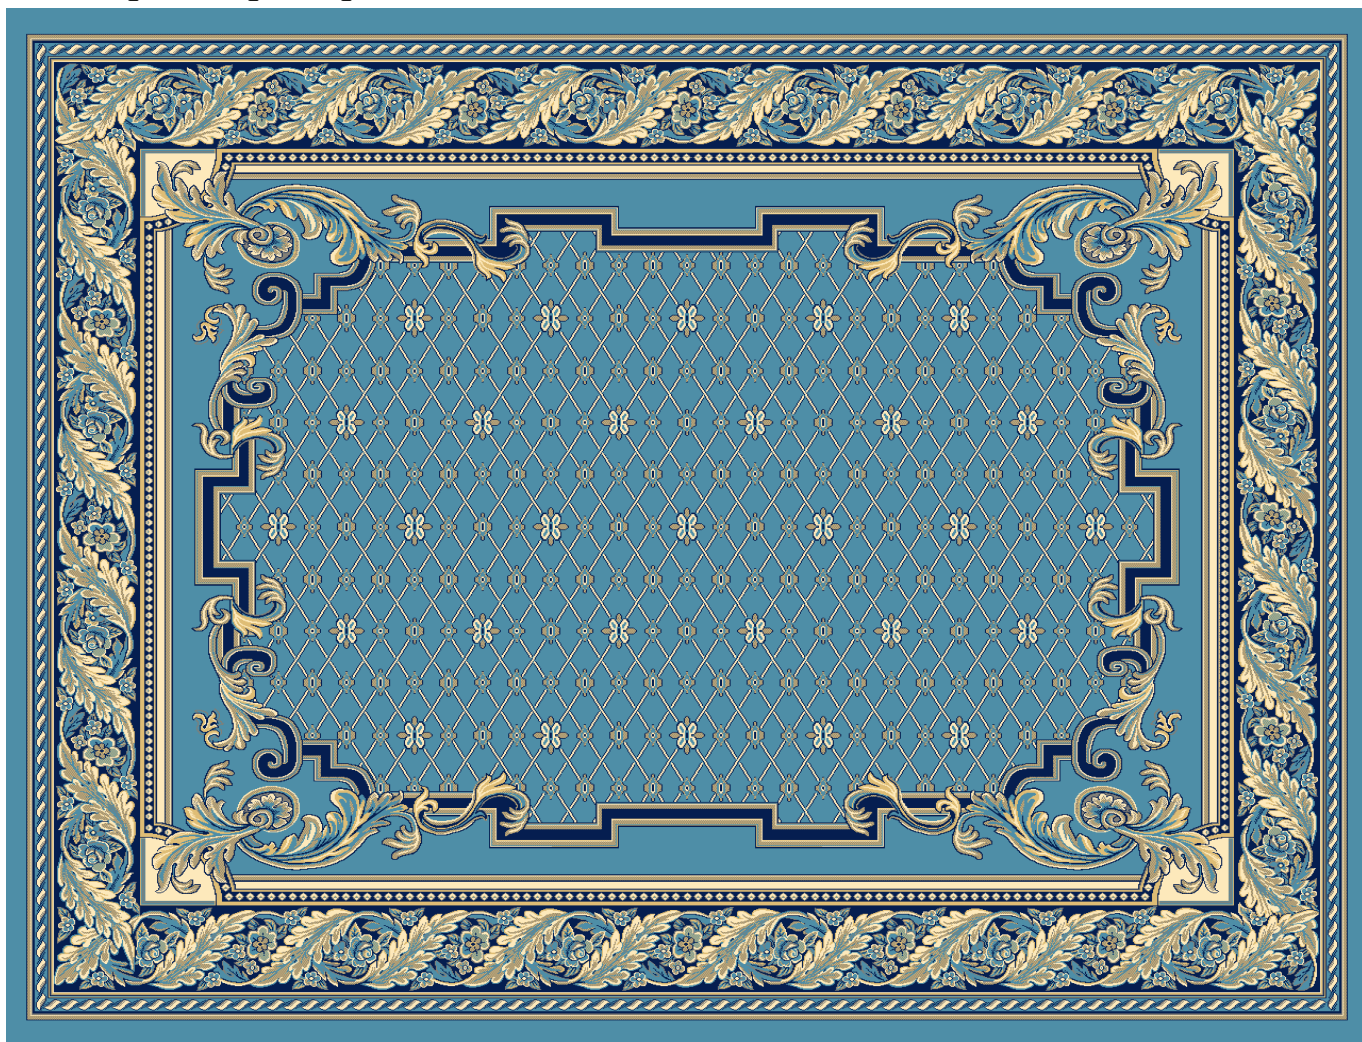

цвет фона- Синий, Индиго.

*Ковры  
и Дорожки  
полушерстяные  
2017*

 **CARPET  
SERVICE**

**Ковер «Консул», арт. 22,  
фон- Индиго.**

*Стандартные размеры: 3х4м, 4х4м, 4х5м, 4х6м.*

*ковер 4м х3м*

**Дорожка «Консул», арт. 22,  
фон- Индиго.**

*Стандартные ширины:  
150см, 200см, 250см.*

*ширина 1,5м*

*ширина 2 м*

**Ковер «Венский с Вазонами», арт. 24,  
фон- Синий - молочный.**

*Стандартные размеры: 3х4м, 4х4м, 4х5м, 4х6м.*

*ковер 4м х3м*

**Дорожка «Венский с Вазонами», арт. 24,  
фон- Синий - молочный.**