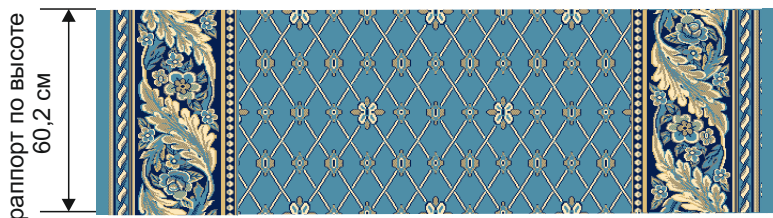

цвет фона- Синий, Индиго.

*Ковры  
и Дорожки  
полушерстяные  
2017*

 **CARPET  
SERVICE**

**Ковер «Консул», арт. 22,  
фон- Индиго.**

*Стандартные размеры: 3х4м, 4х4м, 4х5м, 4х6м.*

*ковер 4м х3м*

**Дорожка «Консул», арт. 22,  
фон- Индиго.**

*Стандартные ширины:  
150см, 200см, 250см.*

*ширина 1,5м*

рапорт по высоте  
60,2 см

*ширина 2 м*

**Ковер «Консул», арт. 22,  
фон- Индиго - молочный.**

*Стандартные размеры: 3х4м, 4х4м, 4х5м, 4х6м.*

*ковер 4м х3м*

*Стандартные ширины:  
150см, 200см, 250см.*

*ширина 1,5м*

*ширина 2 м*

**Ковер « Верона », арт. 22,  
фон- Индиго-песочный**

*Стандартные размеры: 3х4м, 4х4м, 4х5м, 4х6м.*

*ковер 4м х3м*

**Дорожка « Верона », арт. 22,  
фон- Индиго-песочный**

*Стандартные ширины:  
150см, 200см, 250см.*

*ширина 1,5м*

*ширина 2 м*

**Ковер «Венеция», арт.24 - 22,  
фон- Молочный с индиго.**

*Стандартные размеры: 3x4м, 4x4м, 4x5м,4x6м.*

*ковер 4м х3м*

**Дорожка «Венеция», арт.24 - 22,  
фон- Молочный с индиго.**