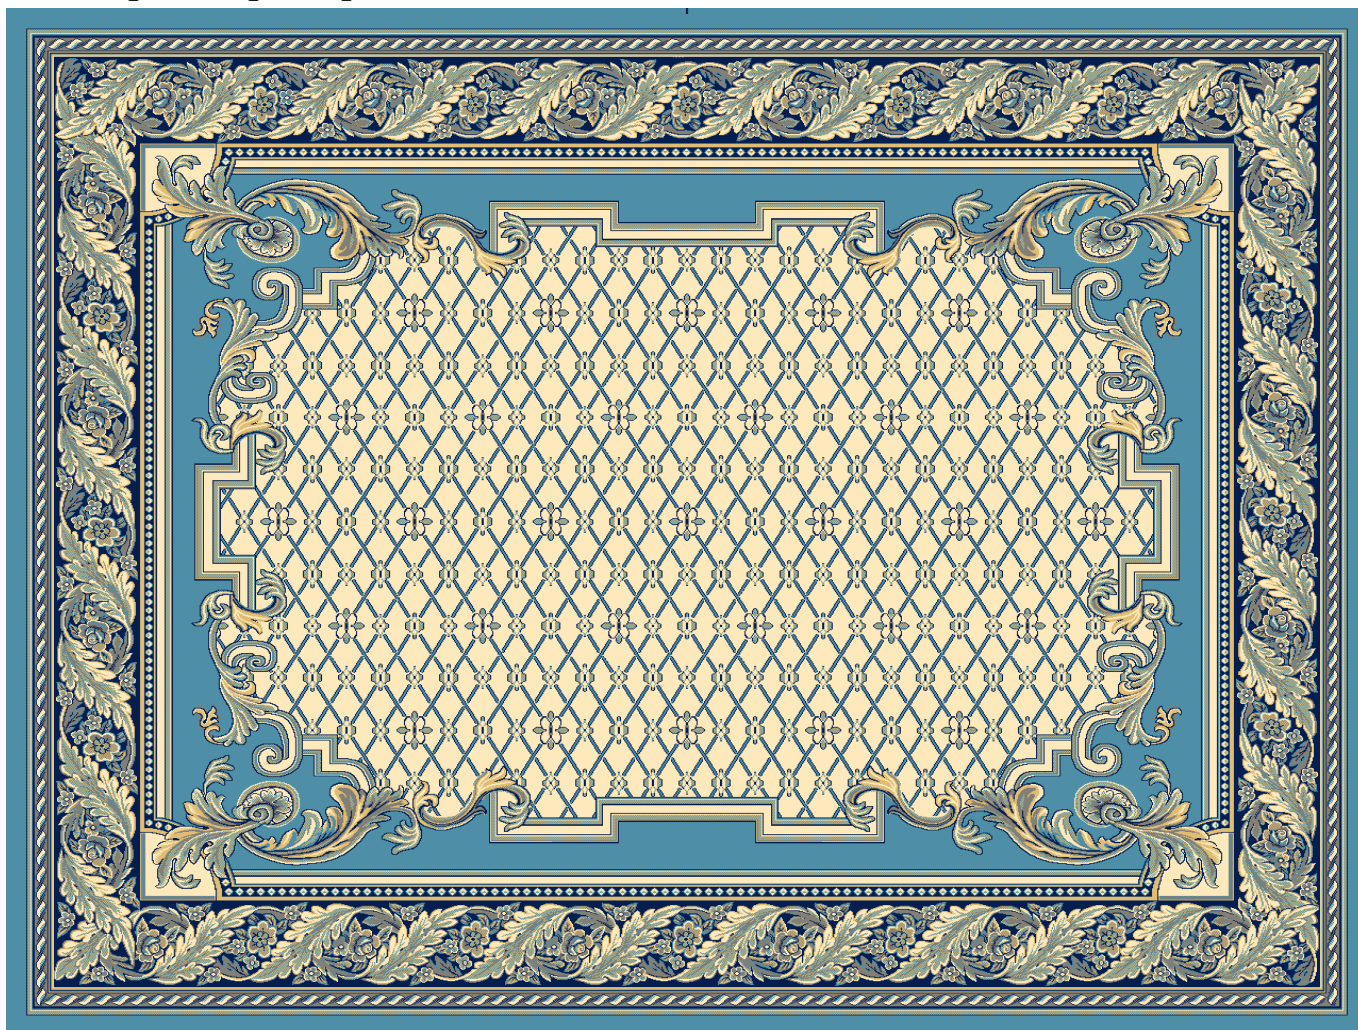

*Стандартные ширины:  
150см, 200см, 250см.*

*ширина 1,5м*

рапорт по высоте  
60,2 см

*ширина 2 м*

**Ковер «Консул», арт. 22,  
фон- Индиго - молочный.**

*Стандартные размеры: 3х4м, 4х4м, 4х5м, 4х6м.*

*ковер 4м х3м*