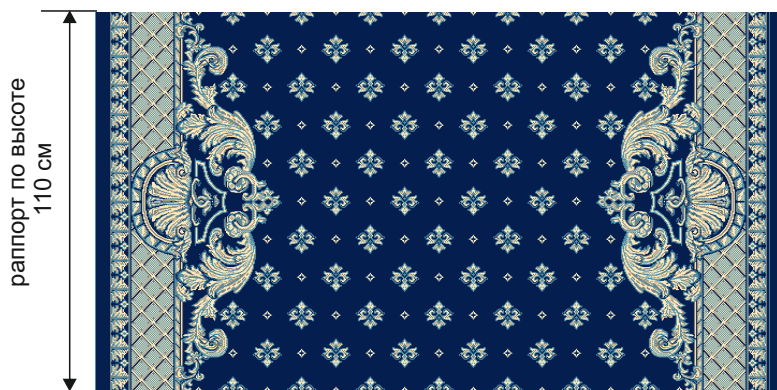

раппорт по высоте
110 см

ширина 2 м