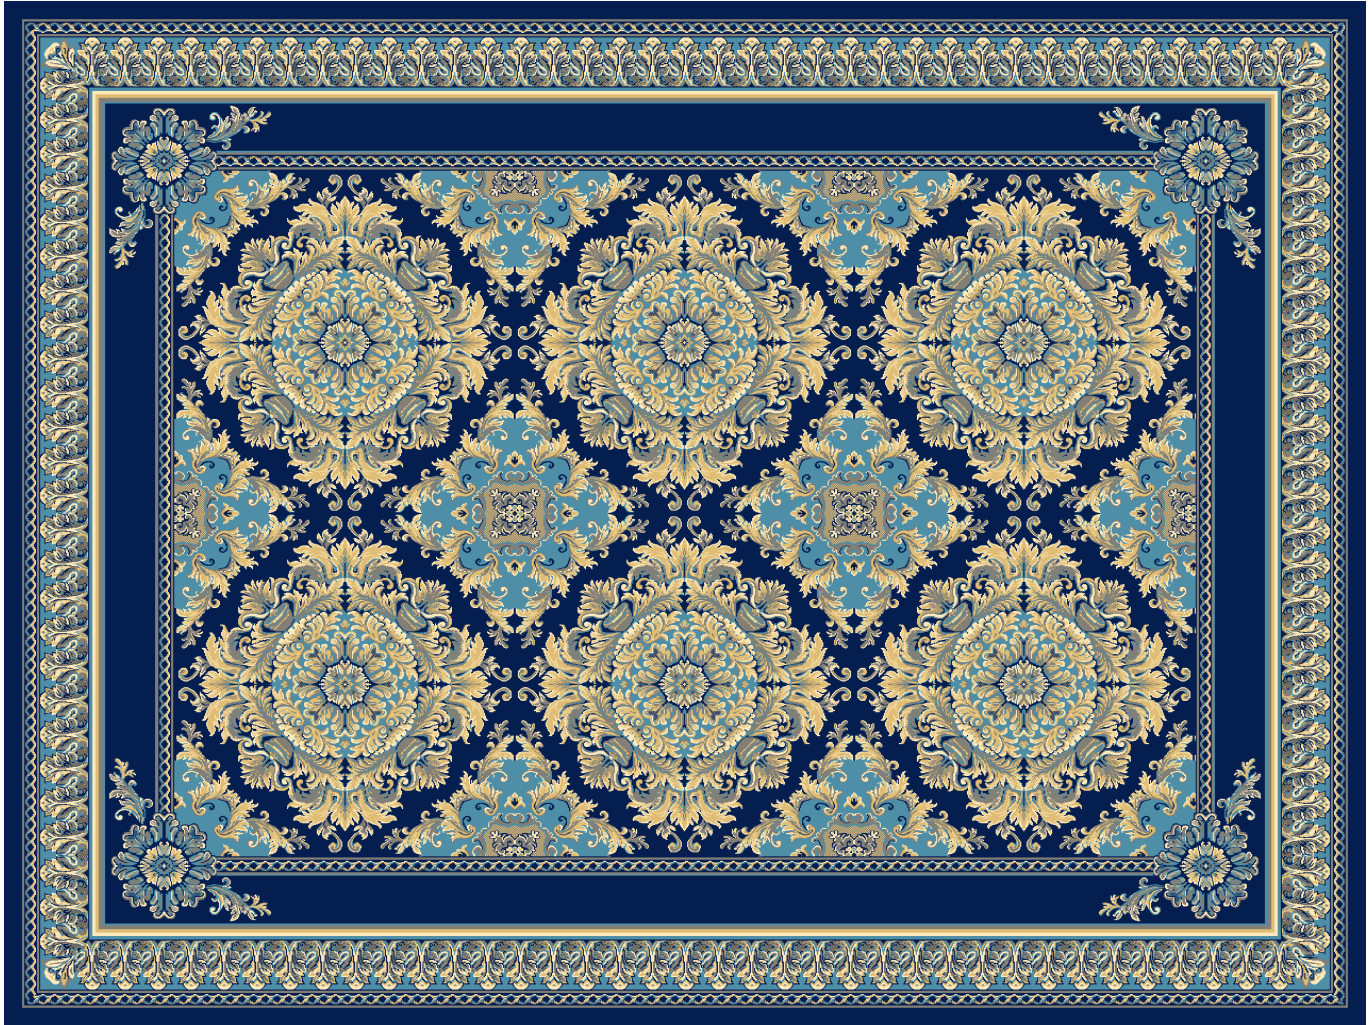

*Стандартные ширины:  
150см, 200см, 250см.*

*ширина 1,5м*

*ширина 2 м*

Ковер «Венеция с Рамкой», арт.24 - 22,  
фон- Синий с индиго

Стандартные размеры: 3х4м, 4х4м, 4х5м,4х6м.

ковер 4м х3м

Дорожка «Венеция», арт.24 - 22,  
фон-Индиго