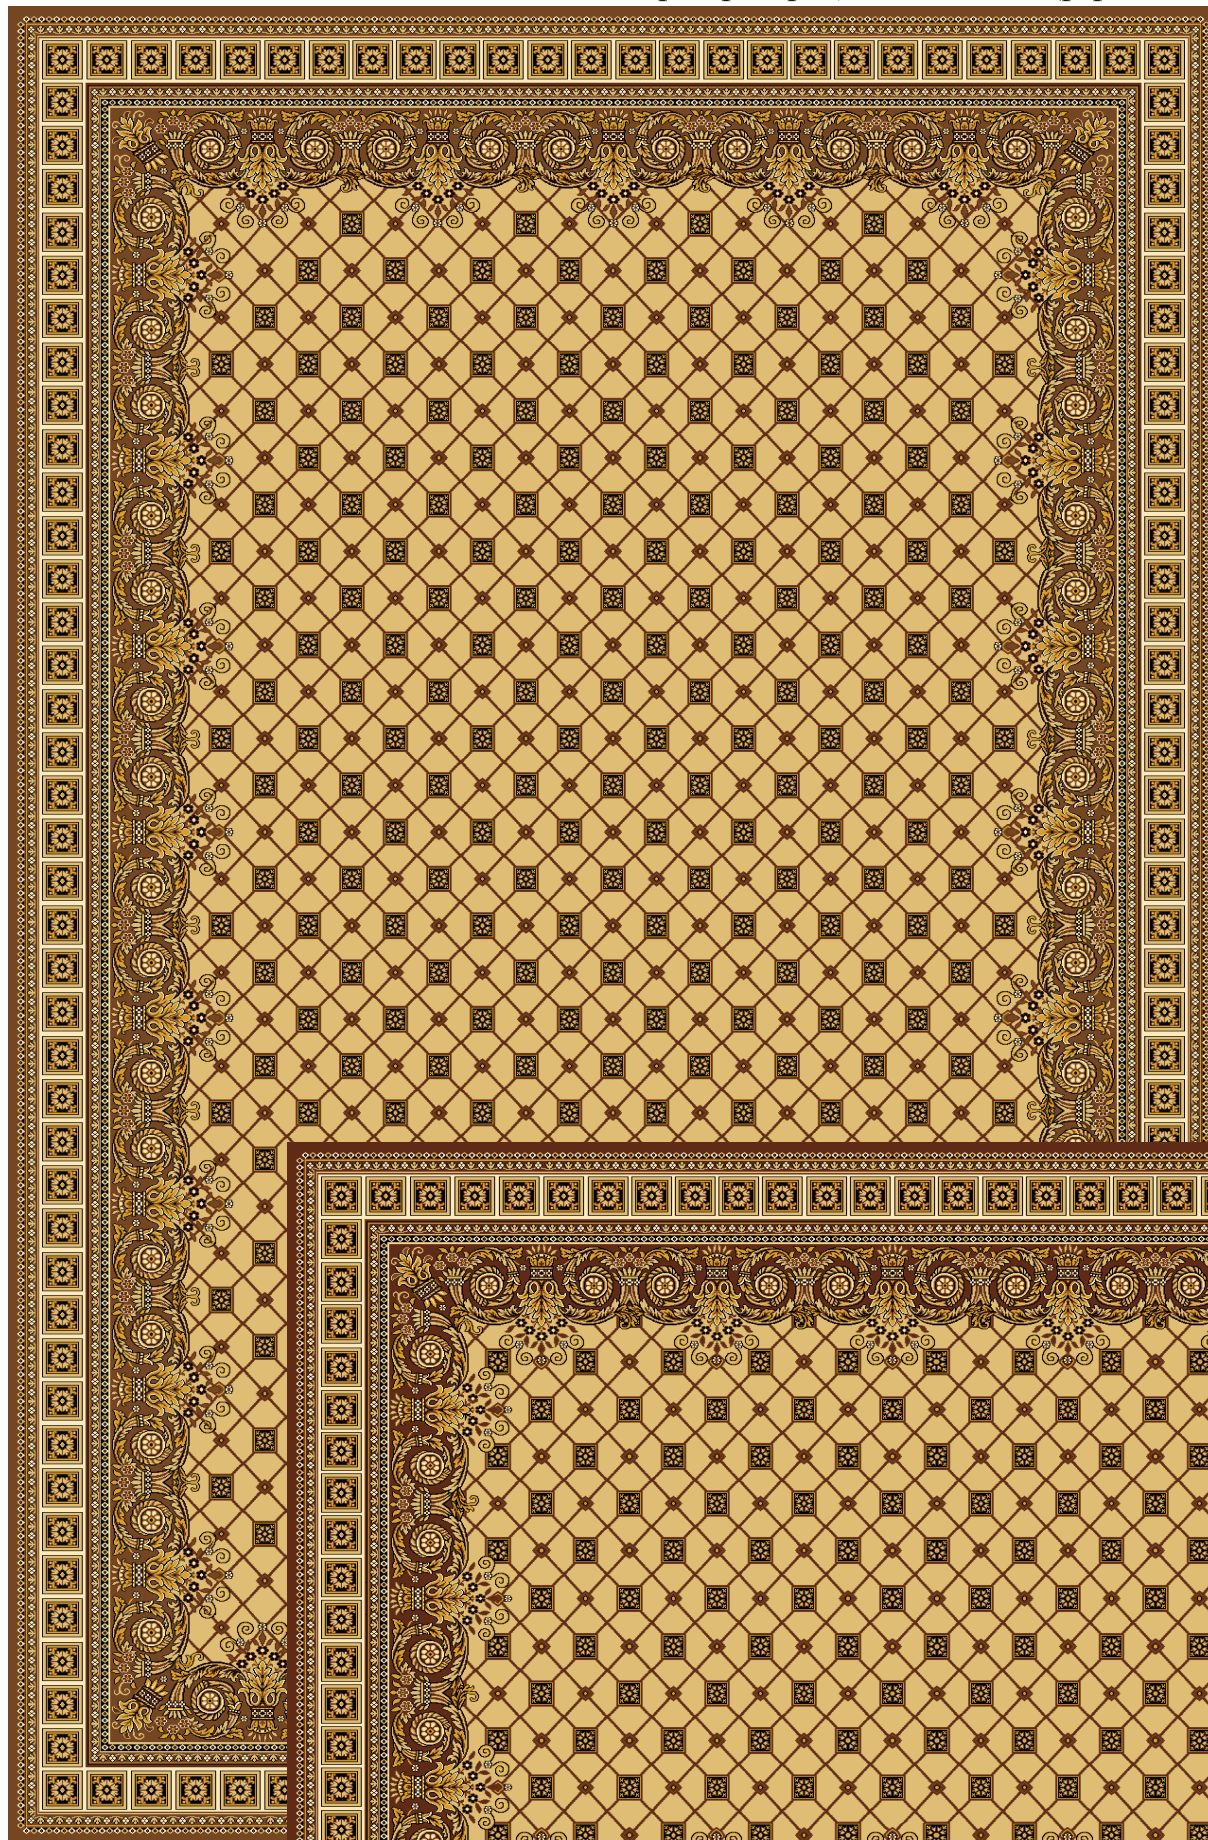

Ковры
Полушерстяные
в Бежево-каштановой
гамме

2017

**CARPET
SERVICE**

- каштан
- корица
- кофе
- песочный
- молочный

*Фон- Кофе,
б-р- Молочный*

*Фон- Корица,
бордюры- Молочный*

Фон- Песок, бордюр- корица (4 х5м)

Фон- Песок,
бордюр- каштан
(р-р 4 х5м)

Фон- Песок, бордюры- каштан (р-р 3,5 х7м)

*Фон- Кофе,
бордюры- каштан
(р-р 3 х4м)*

*Фон- Корица
бордюры- каштан*

Фон- Кофе (р-р 3 х5м)

Фон- Песок, бордюор- каштан (р-р 3 х4м)

-  каштан
-  корица
-  кофе
-  песочный
-  молочный

*Ковер №5
без розетки,
Фон- Кофе и корица
(р-р 3 х4м)*

Фон- Песок и Кофе (р-р 2 х3м)

Фон- Песок и Корица (р-р 2 х3м)

*Фон-
Песок и каштан
(р-р 2 х3м)*

*Фон-
Корица
(р-р 4 х3м)*

Фон- Кофе и каштан (р-р 2 х3м)

Фон- Кофе (р-р 3 х5м)

Фон- Каштан (р-р 4 х3м)

Фон- Кофе,
бордюры-каштан
(р-р 2,3 х5м)

- каштан
- корица
- кофе
- песочный
- молочный

Фон- Песок, бордюры-каштан
(р-р 4 х3м)

Фон- Песок
бордюры-каштан
с желтым
(р-р 4 х 3м)