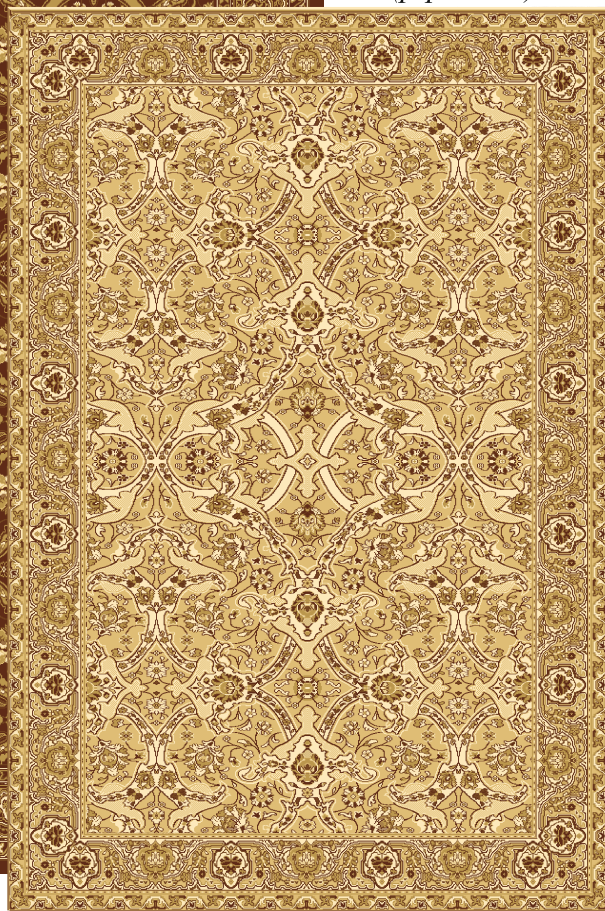

Ковры
Полушерстяные
в Бежево-каштановой
гамме

2017

**CARPET
SERVICE**

- каштан
- корица
- кофе
- песочный
- молочный

*Фон- Кофе,
б-р- Молочный*

*Фон- Корица,
бордюры- Молочный*

Фон- Песок, бордюр- корица (4 х5м)

-  каштан
-  корица
-  кофе
-  песочный
-  молочный

*Ковер №5
без розетки,
Фон- Кофе и корица
(р-р 3 х4м)*

Фон- Песок и Кофе (р-р 2 х3м)

Фон- Песок и Корица (р-р 2 х3м)

*Фон-
Песок и каштан
(р-р 2 х3м)*

*Фон-
Корица
(р-р 4 х3м)*

Фон- Кофе и каштан (р-р 2 х3м)

Фон- Кофе (р-р 3 х5м)

Фон- Каштан (р-р 4 х3м)

Фон- Кофе,
бордюры-каштан
(р-р 2,3 х5м)

- каштан
- корица
- кофе
- песочный
- молочный

Фон- Песок, бордюры-каштан
(р-р 4 х3м)

Фон- Песок
бордюры-каштан
с желтым
(р-р 4 х 3м)

Фон- Корица и песочный (р-р 4 х3м)

Фон- Кофе и песочный (р-р 2 х3м)

Фон- Песочный и молочный (р-р 2 х3м)

-  каштан
-  корица
-  кофе
-  песочный
-  молочный

Фон- Каштан и кофе (р-р 4 х3м)

-  *каштан*
-  *корица*
-  *кофе*
-  *песочный*
-  *молочный*