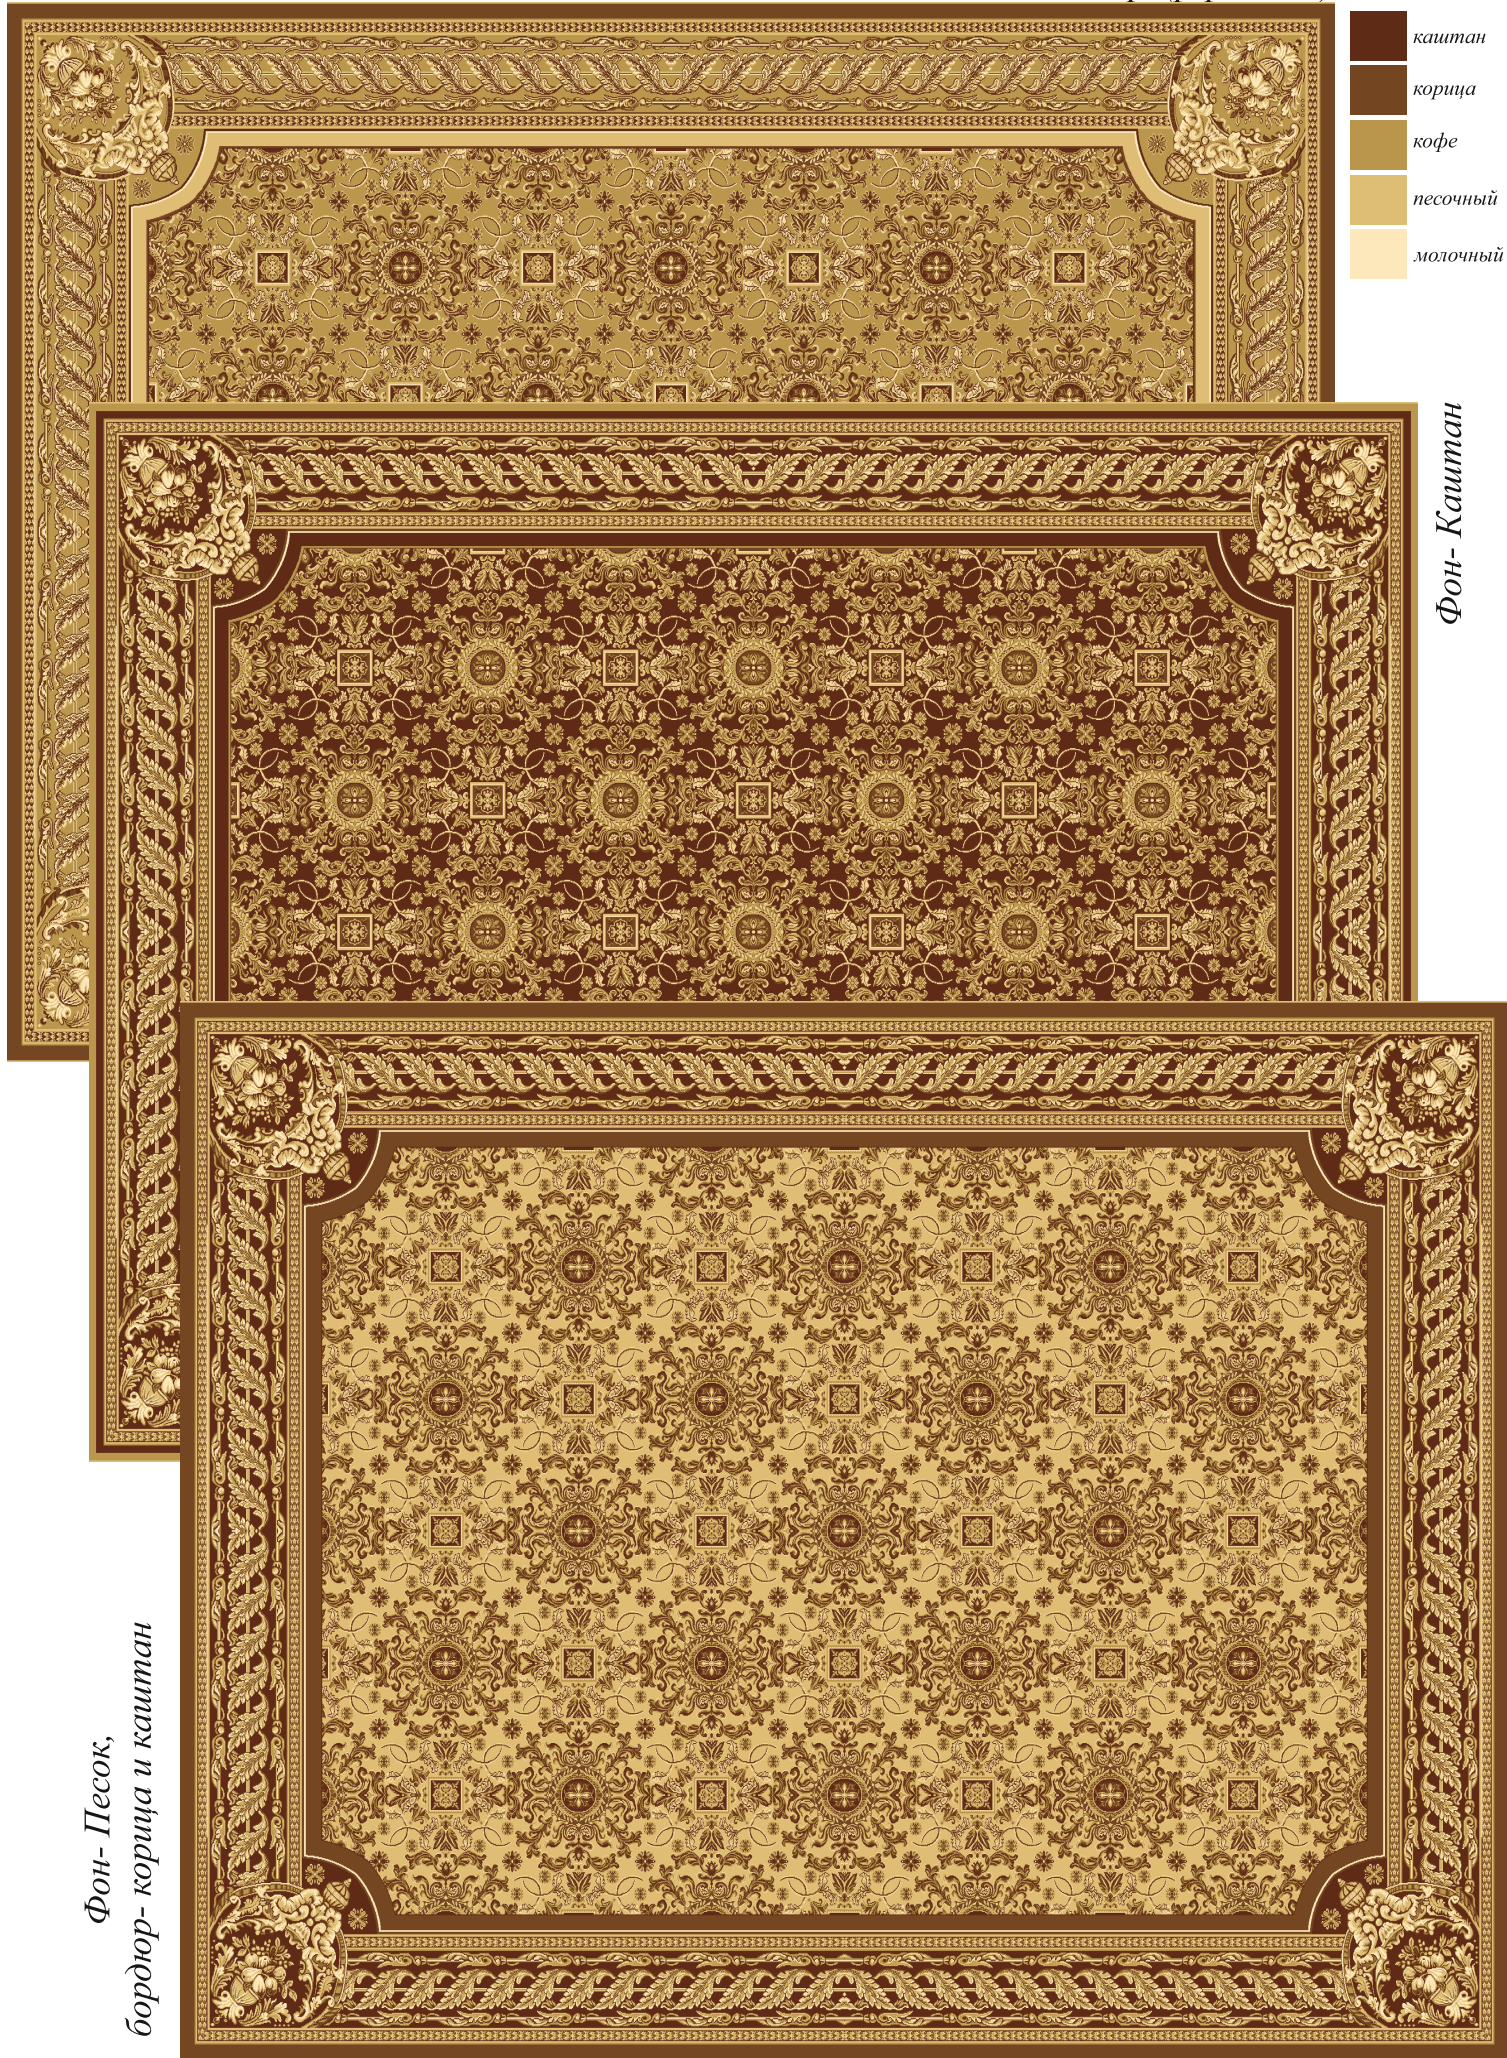

Ковры
Полушерстяные
в Бежево-каштановой
гамме

2017

**CARPET
SERVICE**

- каштан
- корица
- кофе
- песочный
- молочный

*Фон- Кофе,
б-р- Молочный*

*Фон- Корица,
бордюры- Молочный*

Фон- Песок, бордюр- корица (4 х5м)

Фон- Песок,
бордюр- каштан
(р-р 4 х5м)

Фон- Песок, бордюры- каштан (р-р 3,5 х7м)

*Фон- Кофе,
бордюры- каштан
(р-р 3 х4м)*

*Фон- Корица
бордюры- каштан*

Фон- Кофе (р-р 3 х5м)

Фон- Песок, бордюор- каштан (р-р 3 х4м)

-  каштан
-  корица
-  кофе
-  песочный
-  молочный

*Ковер №5
без розетки,
Фон- Кофе и корица
(р-р 3 х4м)*

Фон- Песок и Кофе (р-р 2 х3м)

Фон- Песок и Корица (р-р 2 х3м)

*Фон-
Песок и каштан
(р-р 2 х3м)*

*Фон-
Корица
(р-р 4 х3м)*

Фон- Кофе и каштан (р-р 2 х3м)

Фон- Кофе (р-р 3 х5м)

Фон- Каштан (р-р 4 х3м)

Фон- Кофе,
бордюры-каштан
(р-р 2,3 х5м)

- каштан
- корица
- кофе
- песочный
- молочный

Фон- Песок, бордюры-каштан
(р-р 4 х3м)

Фон- Песок
бордюры-каштан
с желтым
(р-р 4 х 3м)