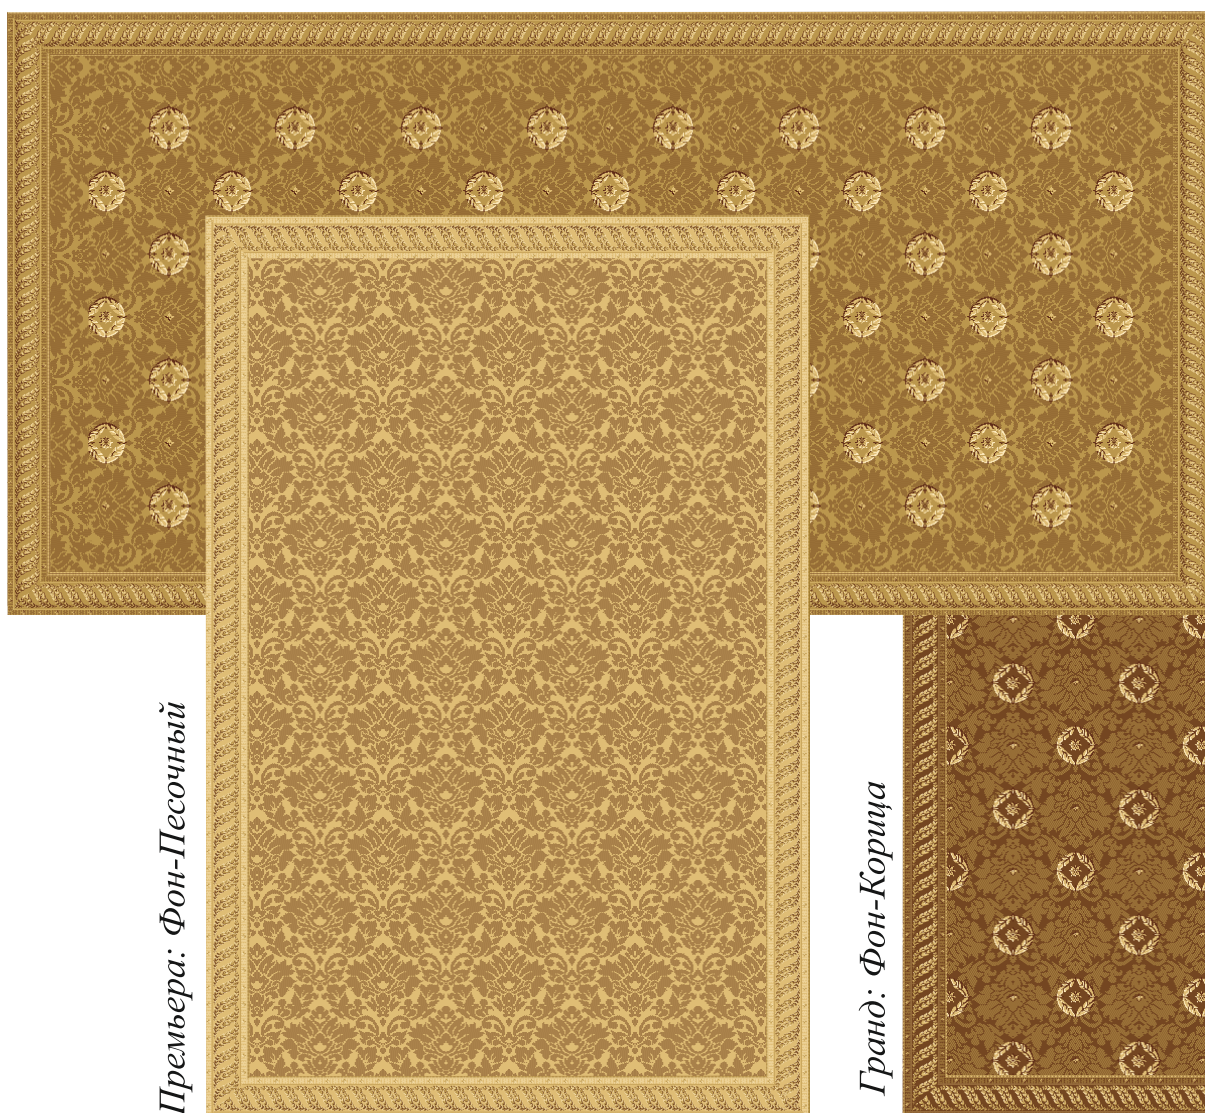

Ковры
Полушерстяные
в Бежево-каштановой
гамме

2017

**CARPET
SERVICE**

- каштан
- корица
- кофе
- песочный
- молочный

*Фон- Кофе,
б-р- Молочный*

*Фон- Корица,
бордюры- Молочный*

Фон- Песок, бордюр- корица (4 х5м)

Советский с розеткой №3: Фон-Корица

Советский без розетки: Фон-Кофе, (р-р 3м х 4м).

-  каштан
-  корица
-  кофе
-  песочный
-  молочный

Корона: Фон-Каштан (р-р 4 5м).

*Корона с бордюром Сидней:
Фон- Корица (р-р 2 х 3м).*

Лилия: Фон-Кофе

Лилия: Фон-Каштан (р-р 2 х 3м).

Эскизы Ковров «Гранд, Премьера, Сидней» 2м х3м, 3м х4м, 4 х5м арт.22 -24

Сидней: Фон-Корица

Сидней: Фон-Кофе

Премьера: Фон-Песочный

*Гранд:
Фон-Кофе
(р-р 2 х4м)*