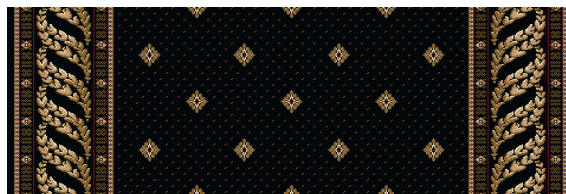

Репорт по высоте 50 см дорожки «Квант 1" и бордюры «Флора»

бордо

бордо

польнь

польнь

карамель

карамель

черный