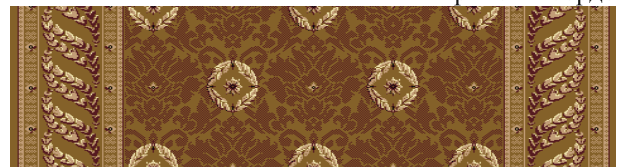

дорожки «Гранд» и бордюры «Флора»

Раппорт по высоте 40 см

бордо

польнь

карамель -бордо

карамель

крем

черный