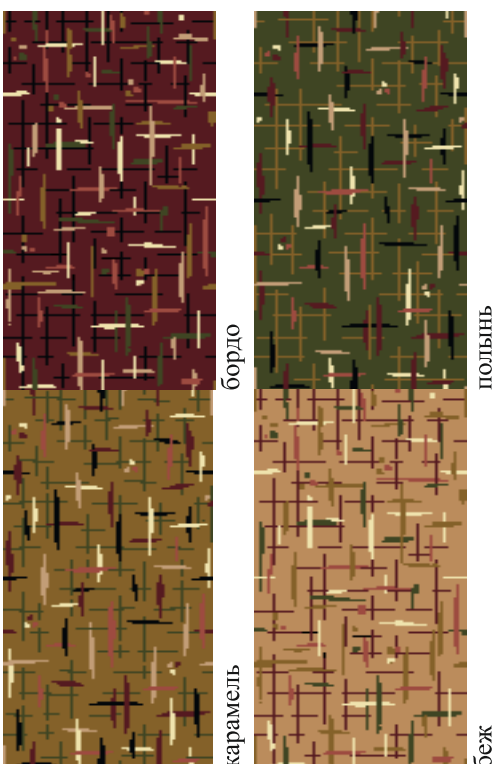

Стандартные размеры: Дорожки -1,25м, 1,5м, 2м, 2,5м, 4м. раппорт по высоте 42 см