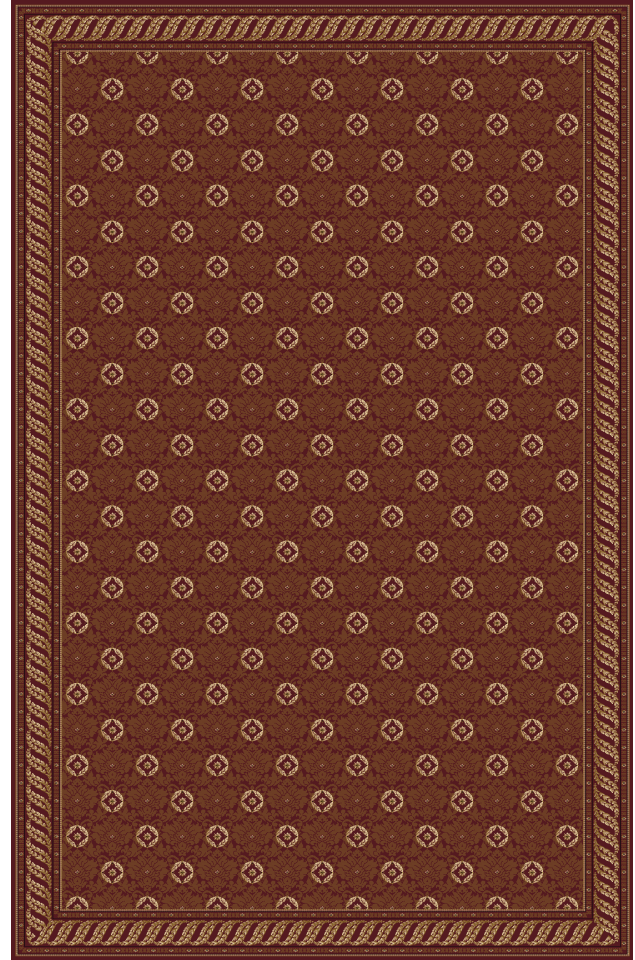

Гранд

Стандартные размеры: Ковры - 2м x 3м, 3м x 4м, 4м x 5м.

артикул 82, 89.

палитра «Вернисаж»

Нестандартный размер 3,5м x 5,4м
крем -карамель

Нестандартный размер 3,5м x 5,4м
бордо -карамель

Стандартные размеры: Дорожки -1,25м, 1,5м, 2м, 2,5м, 4м.