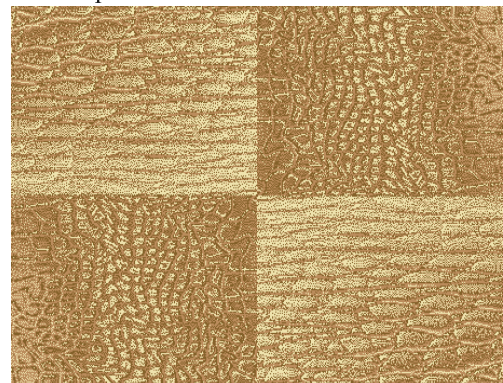

палитра «Вернисаж»

Ковровое покрытие «Зебра» раппорт 66 x 45 см.

крем с черным

крем и беж с черным

Ковровое покрытие «Кожа» раппорт 100 x 130 см.

беж и крем

беж и черный

Ковровое покрытие «Леопард» раппорт 50 x 50 см.