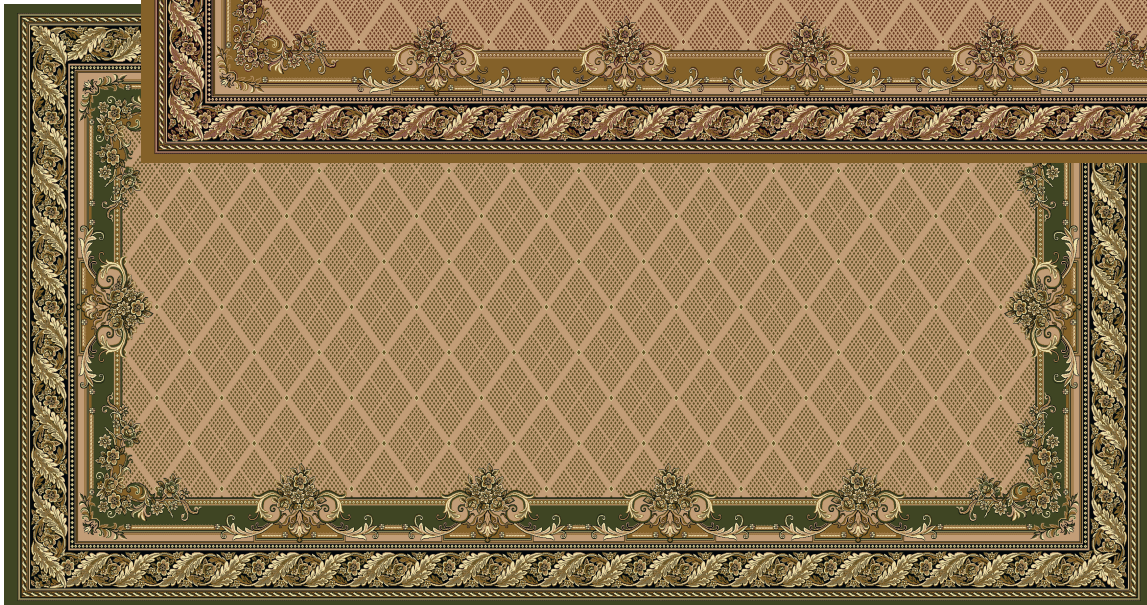

ПОЛЬНА -беж