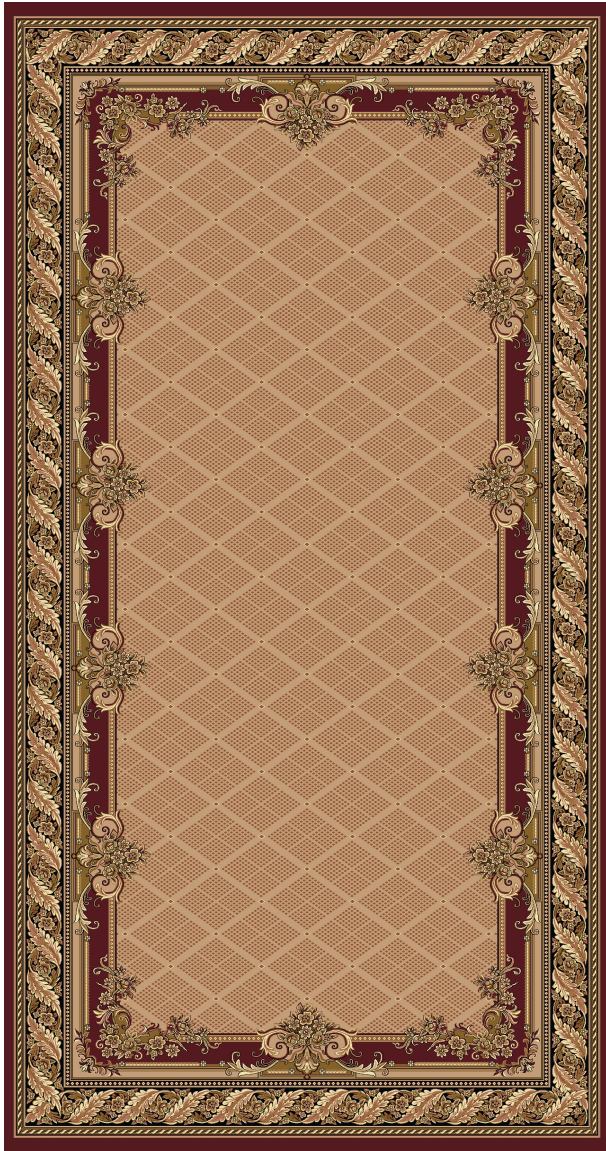

размер 4м x 7м
бордо -беж

артикул 82, 89.
палитра «Вернисаж»

карамель -беж

ПОЛЬНА -беж

Ковры Верона

Стандартные размеры: Ковры - 2м x 3м, 3м x 4м, 4м x 5м.

размер 4м x 5м
польнь

бордо