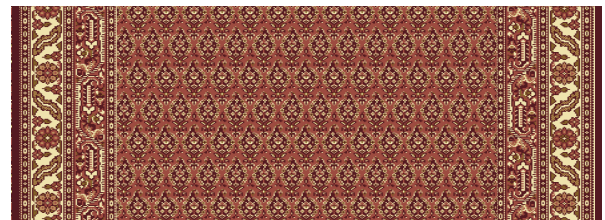

карамель

терракот