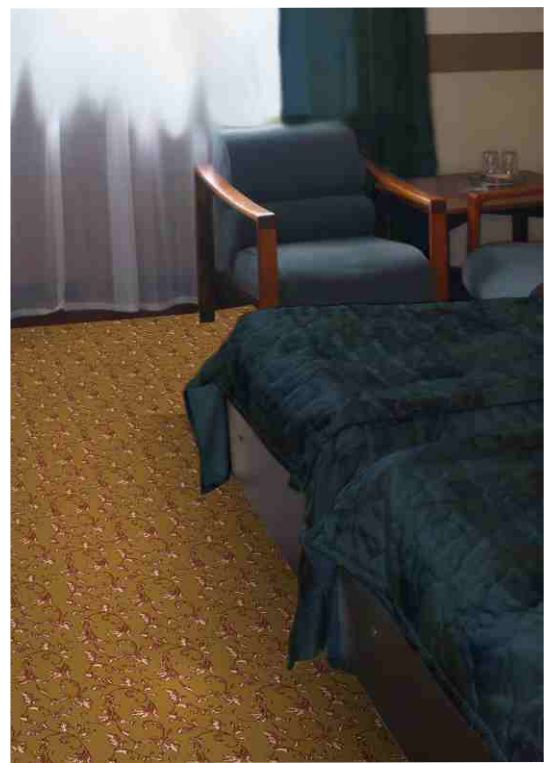

Ковровое покрытие «Узор»
раппорт 50 x 50 см.

карамель с бордо

карамель с польнью

беж

черный

Маки, Мальва

Ковровое покрытие «Маки» раппорт 100 x 76 см.

артикул 82, 89.
палитра «Вернисаж»