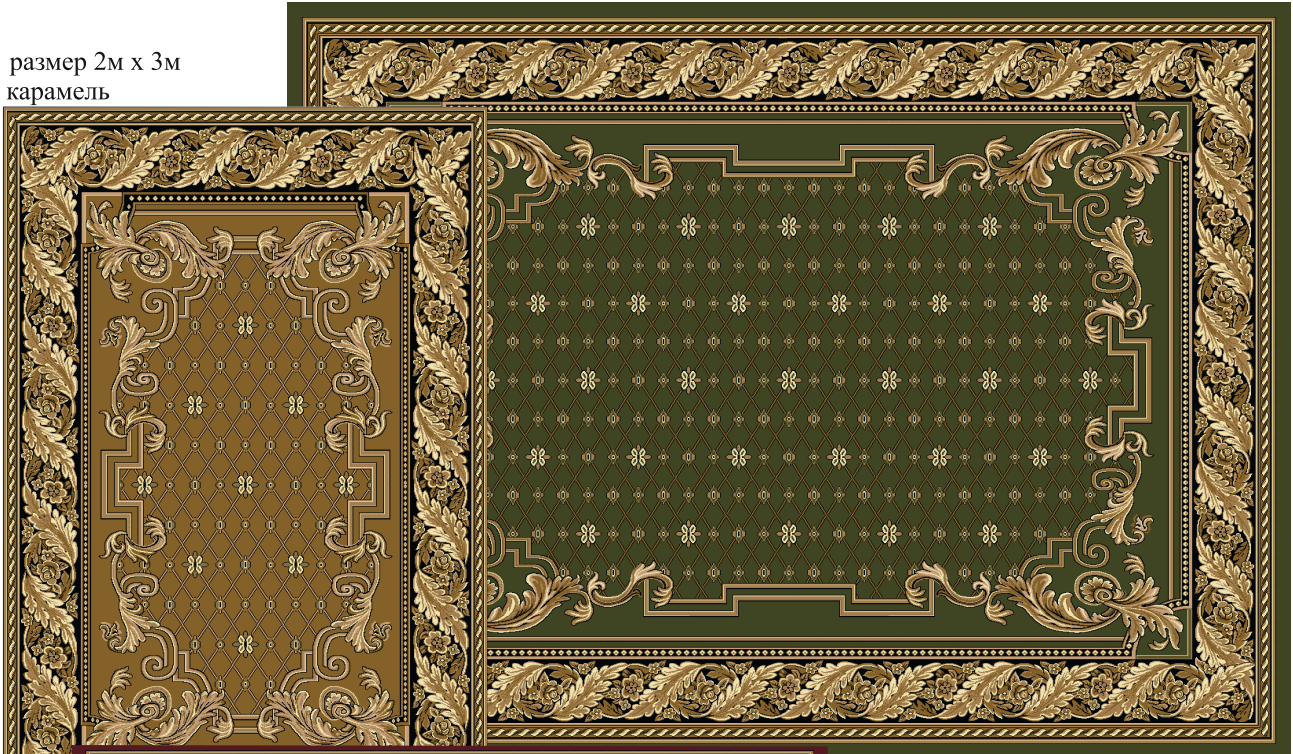

Консул

артикул 82, 89.
палитра «Вернисаж»

Стандартные размеры: Ковры - 2м x 3м, 3м x 4м, 4м x 5м.

размер 4м x 3м

размер 2м x 3м
карамель

бордо с серединой беж.

польнь

черный