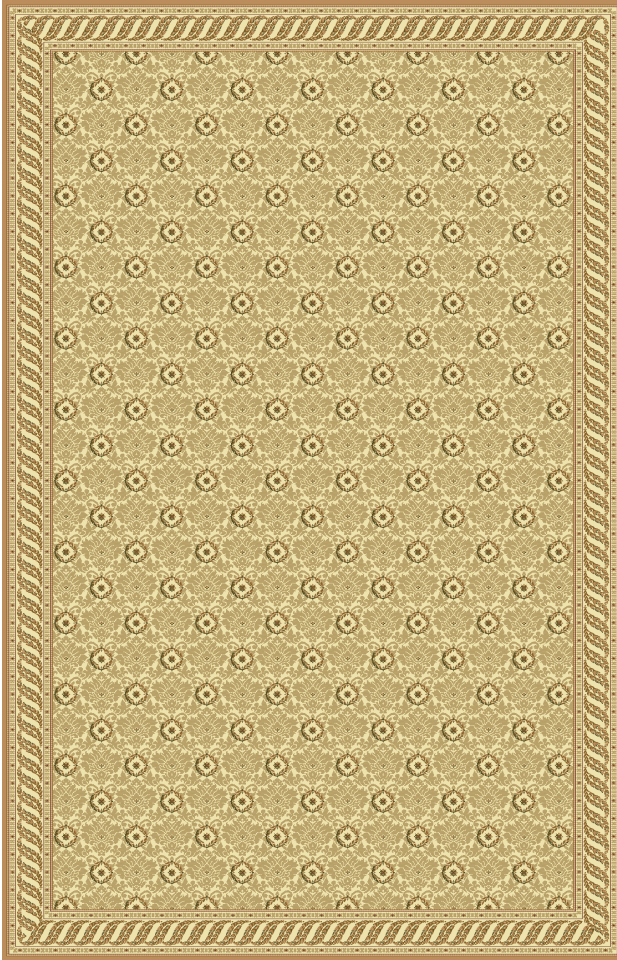

Гранд

Стандартные размеры: Ковры - 2м x 3м, 3м x 4м, 4м x 5м.

артикул 82, 89.

палитра «Вернисаж»

Нестандартный размер 3,5м x 5,4м
крем -карамель