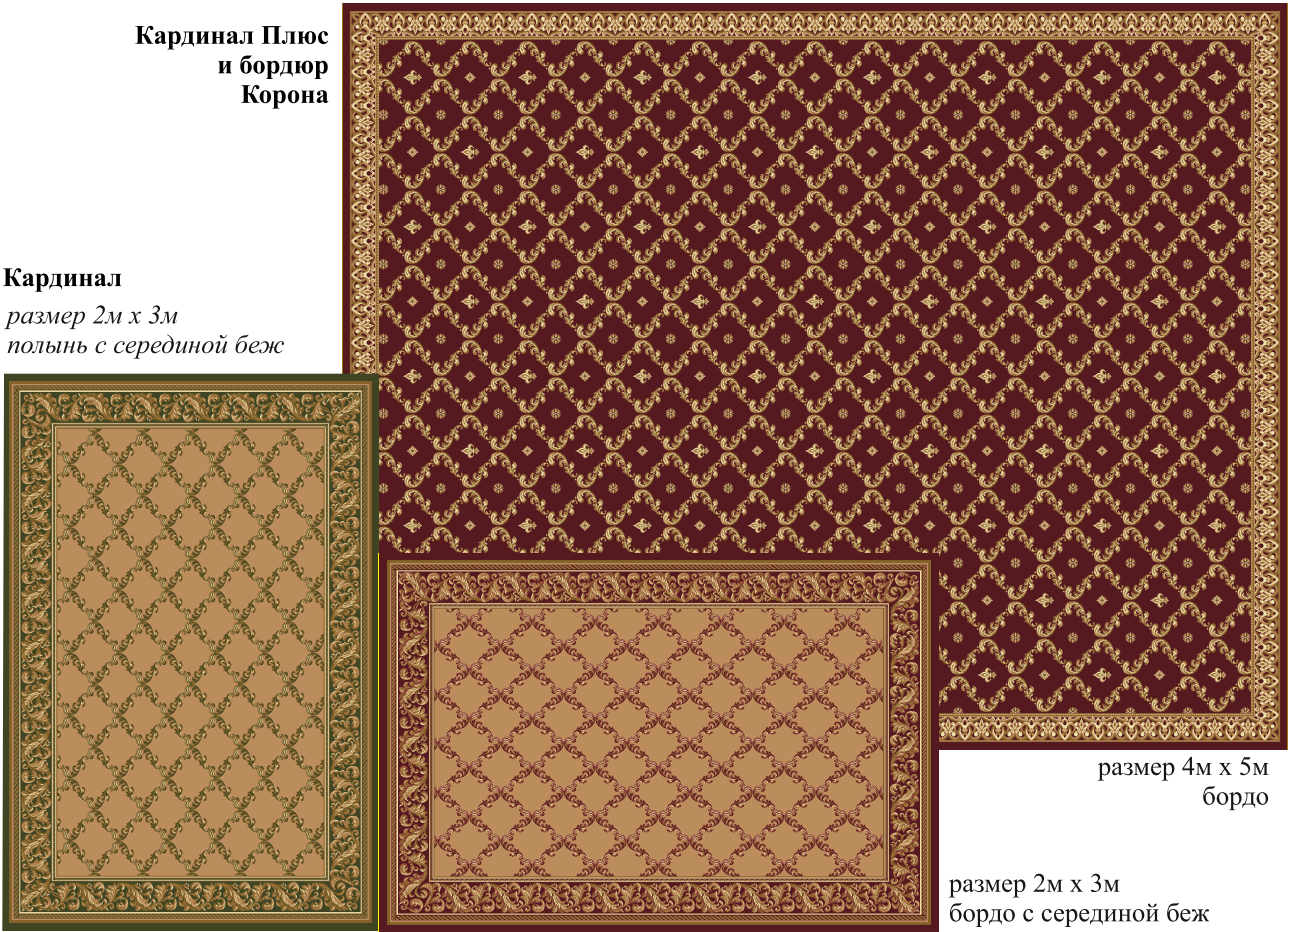

Коллекция «Кардинал»

артикул 82, 89.

палитра «Вернисаж»

Стандартные размеры: Ковры - 2м x 3м, 3м x 4м, 4м x 5м.

Кардинал Плюс
и бордюры
Корона

Кардинал

размер 2м x 3м
польнь с серединой беж

размер 4м x 5м
бордо

размер 2м x 3м
бордо с серединой беж

Стандартные размеры: Дорожки - 1,25м, 1,5м, 2м, 2,5м, 4м. Раппорт по высоте 30,5см

дорожки «Кардинал» и бордюры «Версаль»

бордо

беж - бордо