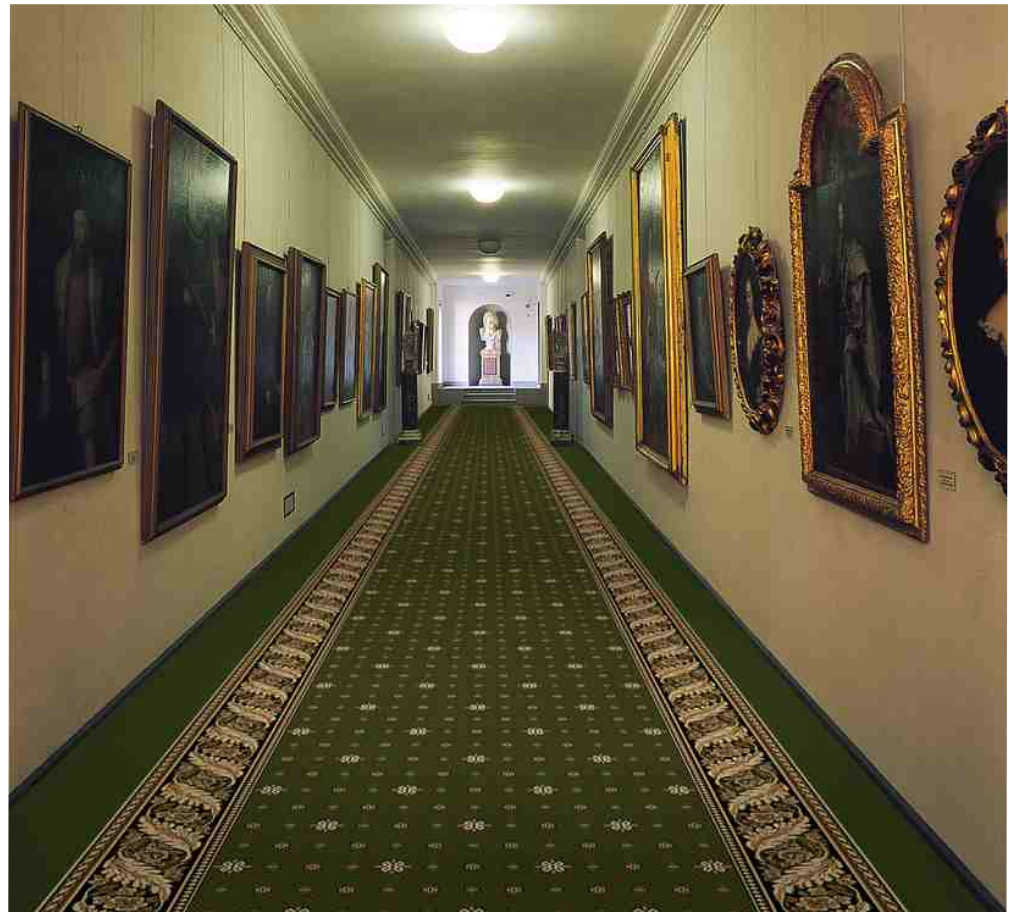

Консул

«Консул»
бордюр 36 см