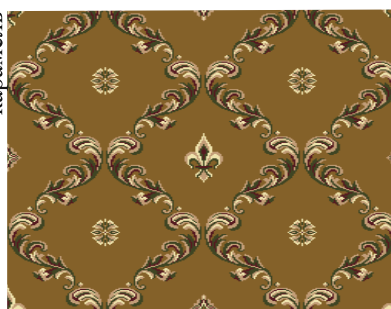

Версаль
бордюр 30 см

бордо

карамель

попынь

беж

черный

бордо

карамель