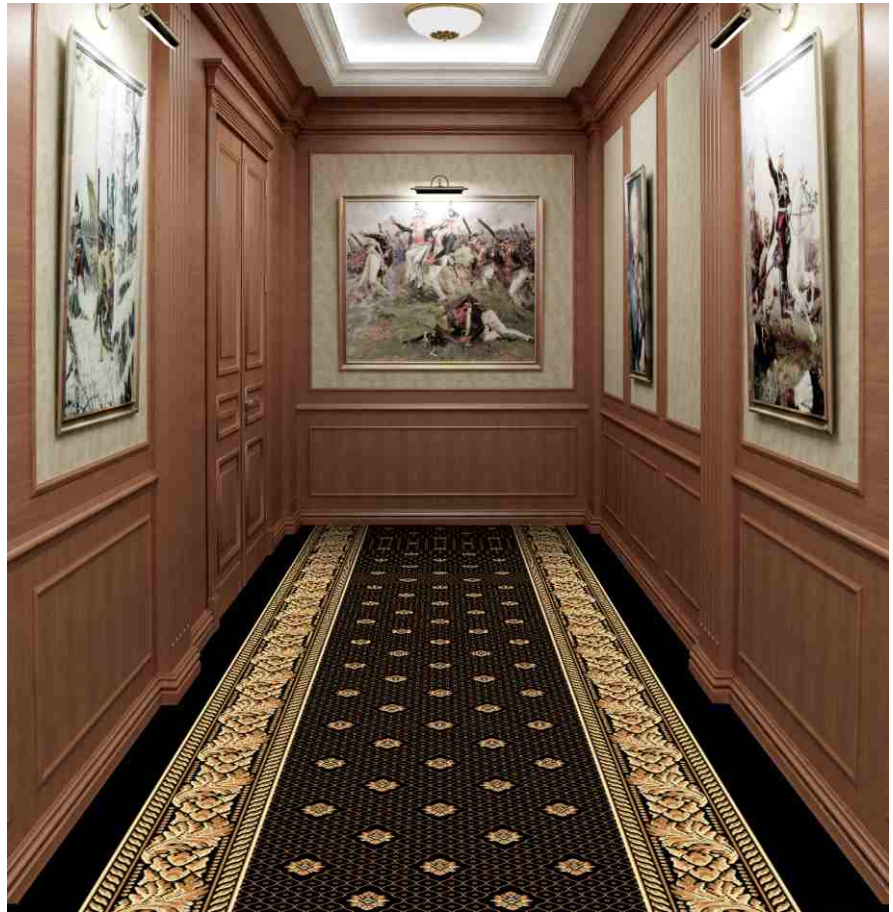

бордо

полян