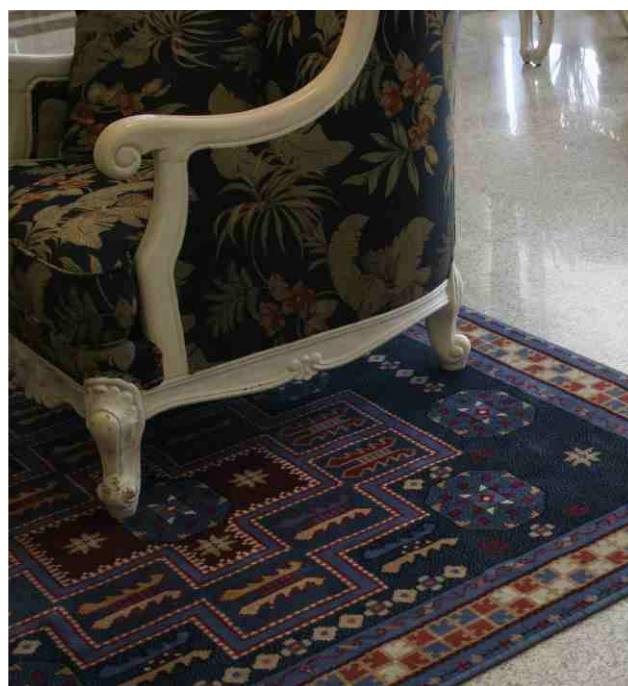

коралл

янтарь

*артикул 80, 88.
палитра «Дебют»*

Ковры Этнос

размер 3,5м x 5,5м

размер 2,5м x 3,3м

артикул 81.
палитра «Янтарь»

Коллекция «Кофейня»