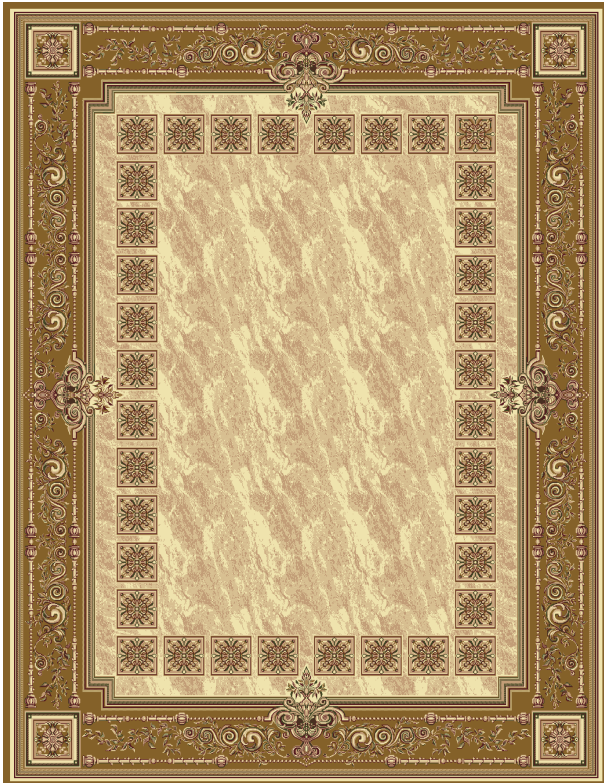

полян -беж

Ковры Орфей

Стандартные размеры: Ковры - 2м x 3м, 3м x 4м, 4м x 5м.

карамель -беж