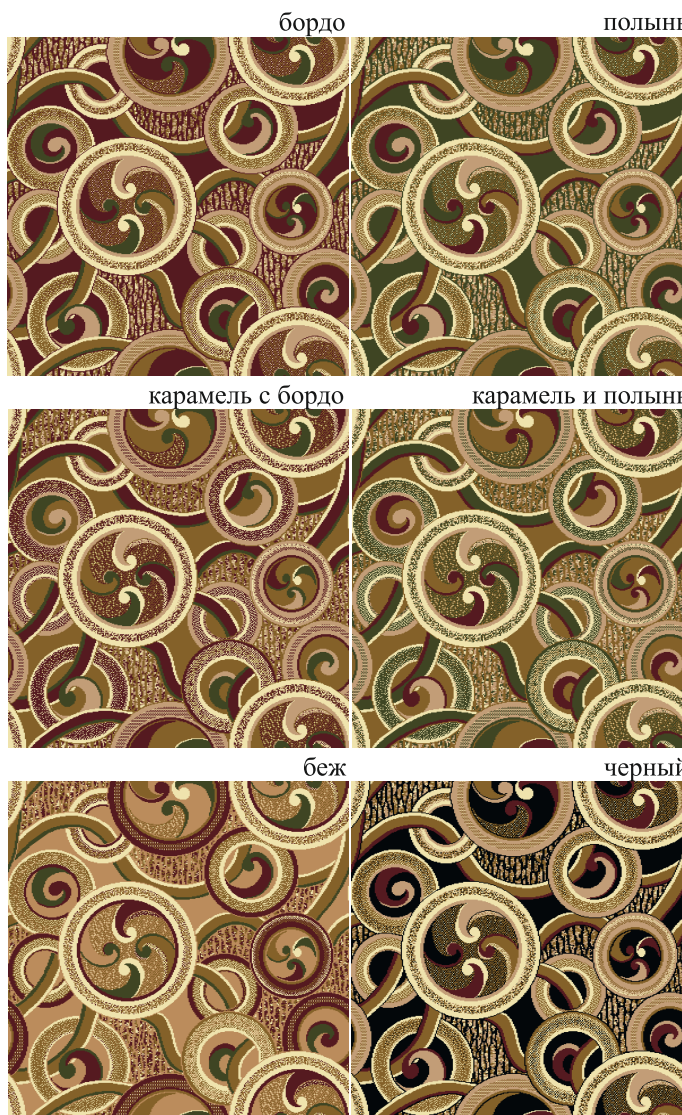

черный-крем

беж-крем

беж-бордо

Ковровое покрытие «Фестиваль» раппорт 100 x 100 см.

Жемчуг и Звезды

артикул 82, 89.
палитра «Вернисаж»

Ковровое покрытие «Жемчуг»
раппорт 100 x 106 см.

бордо