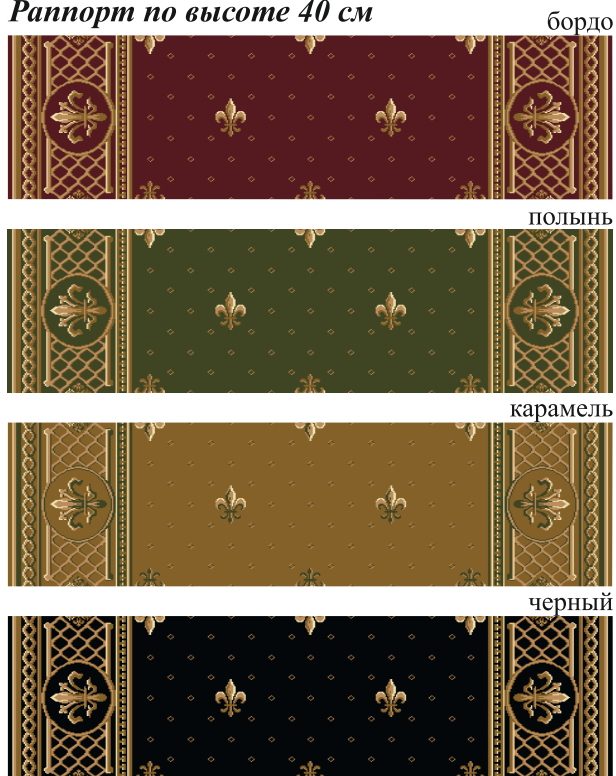

размер 4м x 3м
карамель

Стандартные размеры: Дорожки - 1,25м, 1,5м, 2м, 2,5м, 4м.

дорожка «Лилия» с бордюром «Лилия 2»

Раппорт по высоте 40 см