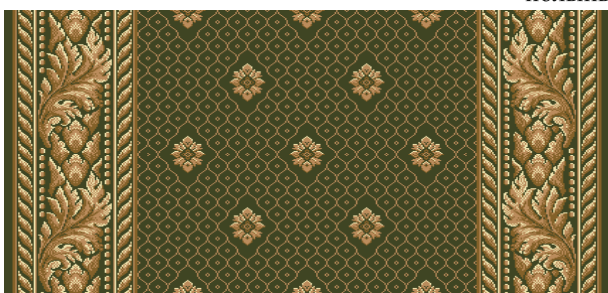

Сидней

артикул 82, 89.

палитра «Вернисаж»

Стандартные размеры: Ковры - 2м x 3м, 3м x 4м, 4м x 5м.

Стандартные размеры: Дорожки - 1,25м, 1,5м, 2м, 2,5м, 4м.

Раппорт по высоте 32 см

дорожки «Сидней»

польнь