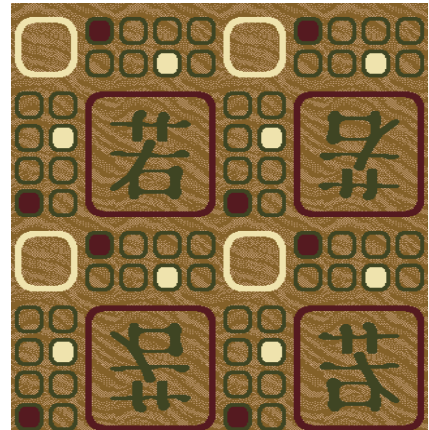

Якитория, Бамбук.

артикул 82, 89.
палитра «Вернисаж»

карамель

полынь и карамель

Стандартные размеры: Дорожки -1,25м, 1,5м, 2м, 2,5м, 4м.

дорожка «Бамбук-Циновка»

Раппорт по высоте 60 см

беж , карамель и полынь