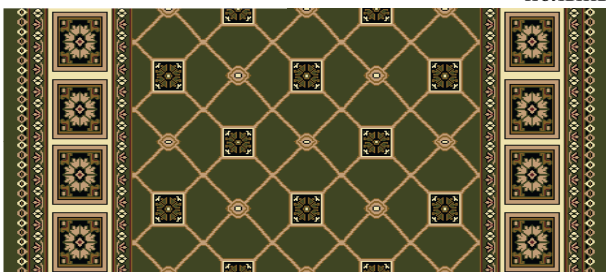

Стандартные размеры: Дорожки - 1,25м, 1,5м, 2м, 2,5м, 4м.

дорожки «Мерите»

бордо

Раппорт по высоте 32 см

карамель

полынь

беж

Merите