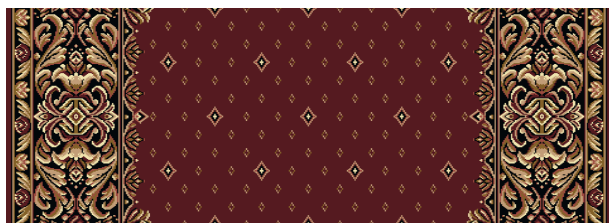

карамель -бордо

карамель -Польнь

Дорожки Парламент

Стандартные размеры: Дорожки -1,25м, 1,5м, 2м, 2,5м, 4м.

артикул 82, 89.

палитра «Вернисаж»

«Парламент 1» раппорт по высоте 53,5 см.

«Парламент 2» раппорт по высоте 56см.