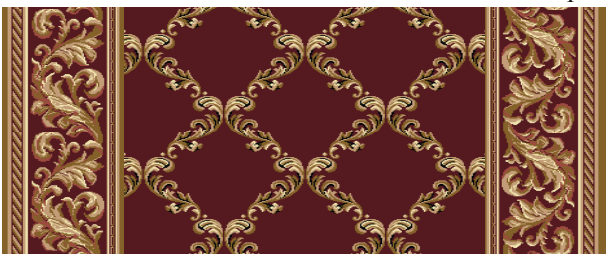

польнь

беж - польнь