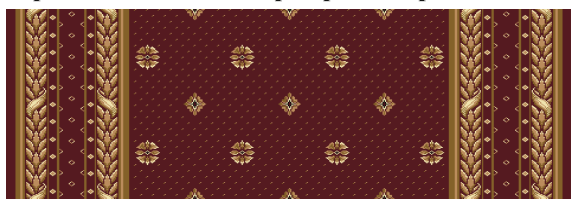

польнь
размер 2м x 1,5м беж

Нестандартный размер 3,5м x 4,5м

Стандартные размеры: Дорожки - 1,25м, 1,5м, 2м, 2,5м, 4м. дорожки «Квант» и бордюры «Лидер»

Репорт по высоте 50 см дорожки «Квант 1" и бордюры «Флора»

бордо