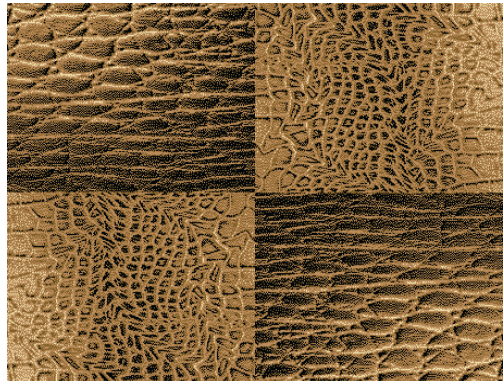

палитра «Вернисаж»

Ковровое покрытие «Зебра» раппорт 66 x 45 см.

крем с черным

крем и беж с черным

Ковровое покрытие «Кожа» раппорт 100 x 130 см.

беж и крем

беж и черный

Ковровое покрытие «Леопард» раппорт 50 x 50 см.