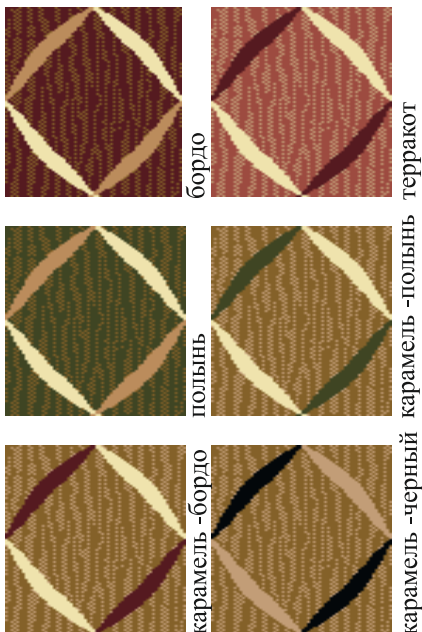

черный

карамель

Ковровое покрытие «Звезды»
раппорт 80 x 86 см.

бордо -карамель

черный -карамель

полынь -карамель

Кантри, Альфа

Ковровое покрытие «Кантри» раппорт 20 x 21 см.