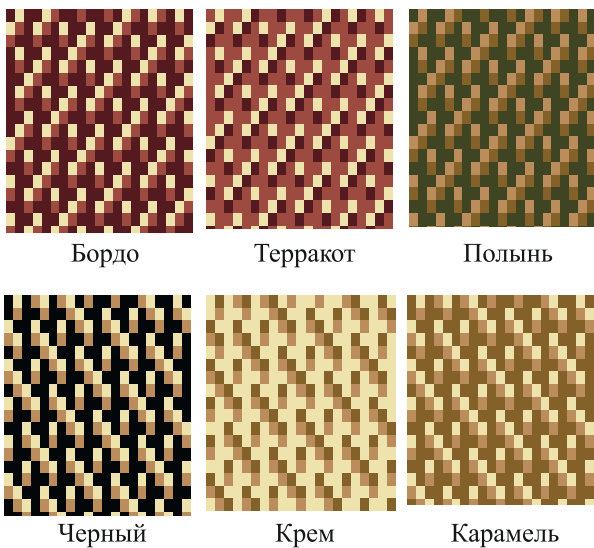

черный

беж

Джек, Балтимор, Песок

артикул 82, 89.
палитра «Вернисаж»

Ковровое покрытие «Джек» раппорт 5,6 см x 5,7 см.

Ковровое покрытие «Балтимор»
раппорт 6,5 см x 9,3 см.

Ковровое покрытие «Песок 2»
раппорт 133 x 115 см.