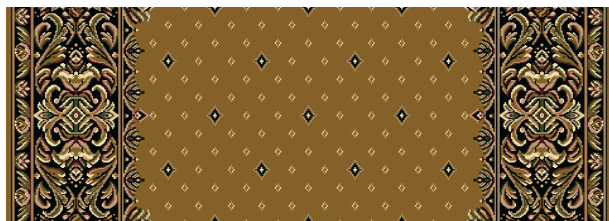

«Парламент 1 гладь»

карамель