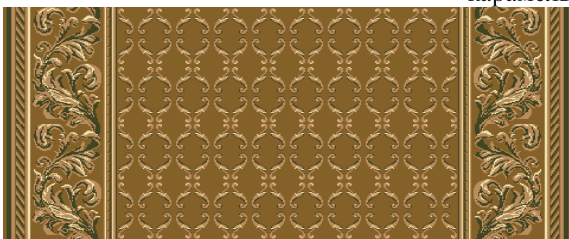

бордо

попынь

попынь

карамель

черный

черный

Версаль, Венеция

Ковровое покрытие «Версаль» раппорт 10 x15 см.