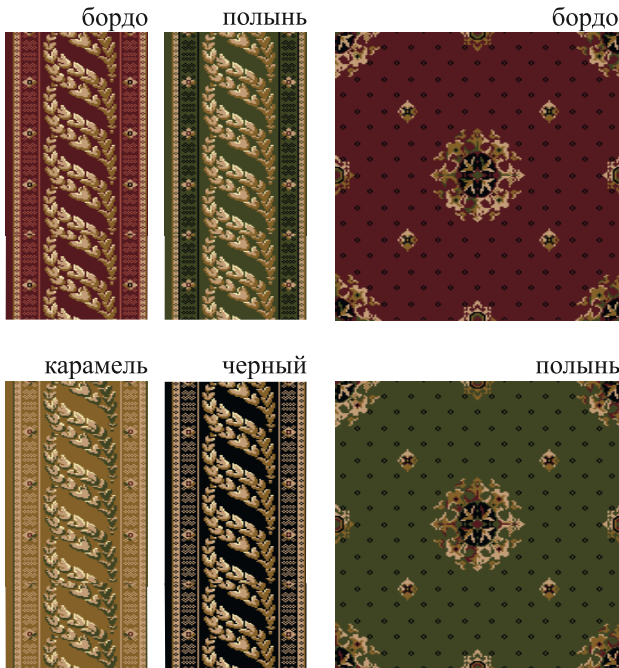

Жуковка №2

Репорт по высоте 50 см

бордо

бордо

польнь

польнь

карамель

карамель

черный

терракот

крем

Элегия, Жуковка №2.

Флора бордюры 26,25 см

Ковровое покрытие «Элегия» раппорт 50 х50см.

Ковровое покрытие «Жуковка №2» раппорт 25 х25см.

Эдельвейс, Серабент