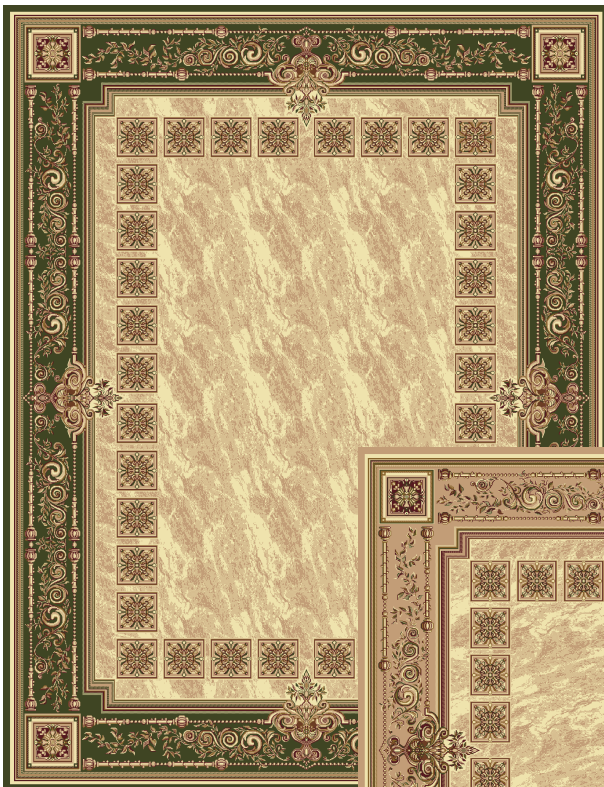

Ковры Орфей

Стандартные размеры: Ковры - 2м x 3м, 3м x 4м, 4м x 5м.

карамель -беж

размер 4м x 3м
бордо -беж

полян -беж

беж

Ковры Болеро

Стандартные размеры: Ковры - 2м x 3м, 3м x 4м, 4м x 5м.