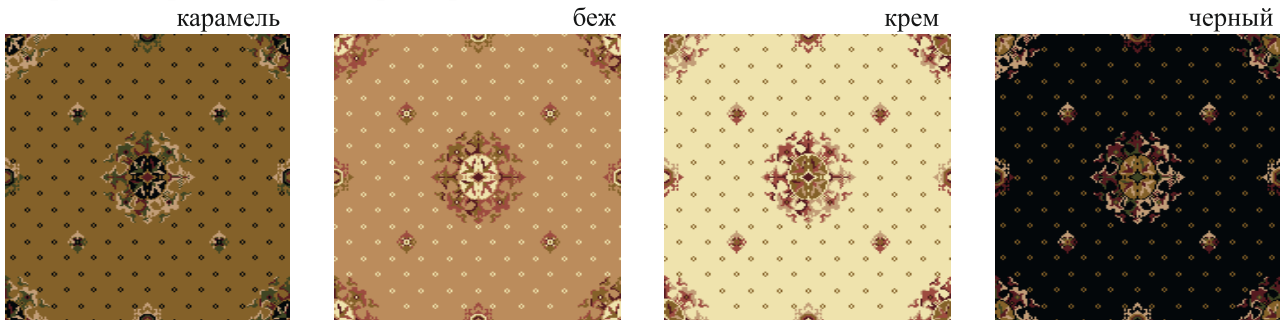

черный

терракот

крем

Элегия, Жуковка №2.

Флора бордюры 26,25 см

Ковровое покрытие «Элегия» раппорт 50 х50см.

Ковровое покрытие «Жуковка №2» раппорт 25 х25см.

Эдельвейс, Серабент