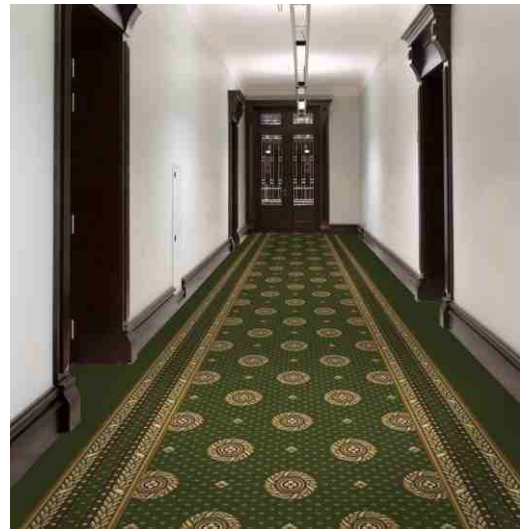

бордо

карамель

полынь

черный

Коллекция «Лидер»

«Лидер»
бордюр 30 см

бордо
карамель

полынь
черный