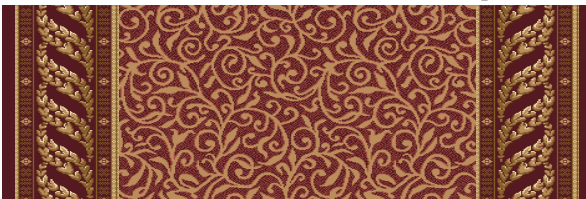

Флора, Ажур

артикул 82, 89.

палитра «Вернисаж»

Стандартные размеры: Ковры - 2м x 3м, 3м x 4м, 4м x 5м.

Стандартные размеры: Дорожки - 1,25м, 1,5м, 2м, 2,5м, 4м.

Дорожка Флора с бордюром Лилия2.

Раппорт по высоте 50 см

Дорожка Флора с бордюром Флора

бордо и беж

Раппорт по высоте 50 см