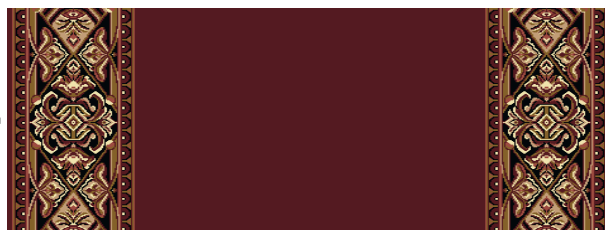

бордо

попынь

карамель

«Парламент 1 гладь»

«Парламент 2 гладь»

бордо

Дорожки Кремлевская № 22.

Стандартные размеры: Дорожки -1,25м, 1,5м, 2м, 2,5м, 4м.