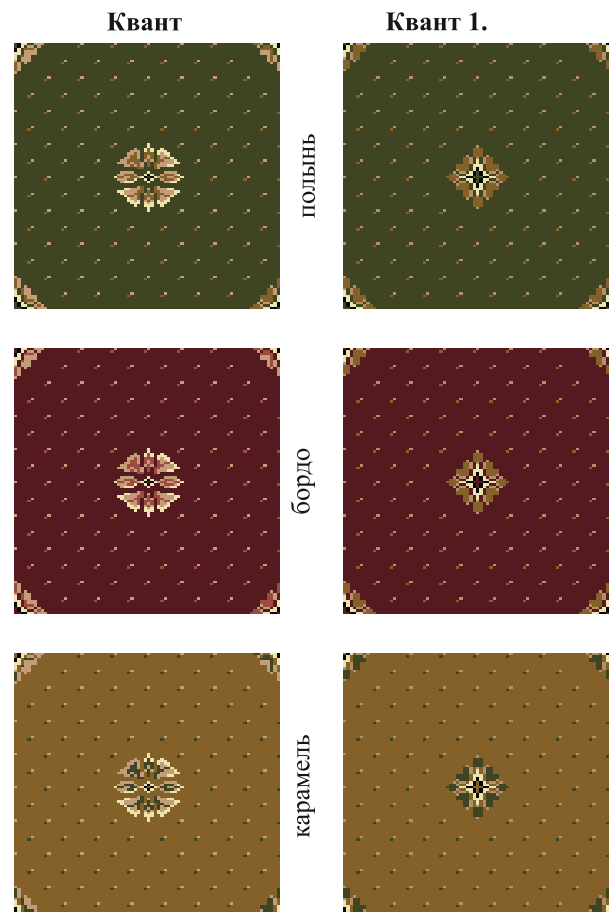

Ковровое покрытие «Квант» раппорт 25 х25 см.