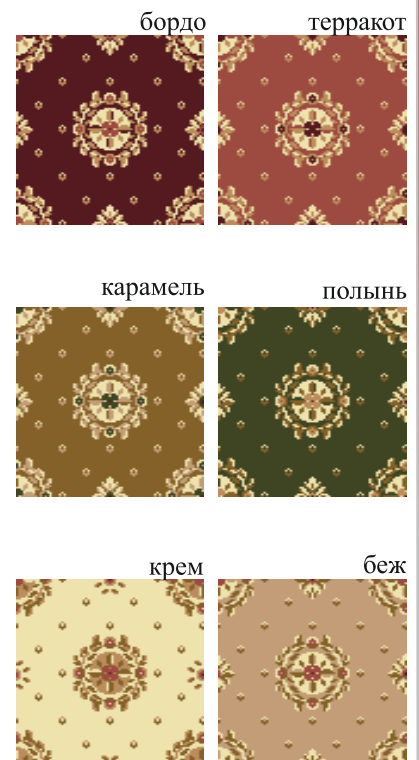

Жуковка №2

Репорт по высоте 50 см

бордо

бордо

польнь

польнь

карамель

карамель

черный

терракот

крем

Элегия, Жуковка №2.

Флора бордюры 26,25 см

Ковровое покрытие «Элегия» раппорт 50 х50см.

Ковровое покрытие «Жуковка №2» раппорт 25 х25см.

Эдельвейс, Серабент