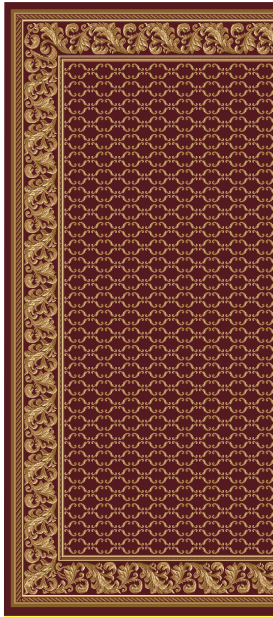

Версаль, Венеция

артикул 82, 89.

палитра «Вернисаж»

Стандартные размеры: Ковры - 2м x 3м, 3м x 4м, 4м x 5м.

Венеция

Версаль

размер 2,3м x 3,5м
бордо