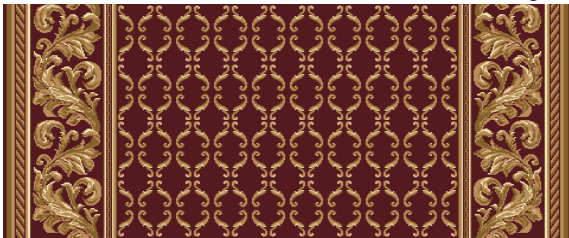

Версаль, Венеция

артикул 82, 89.

палитра «Вернисаж»

Стандартные размеры: Ковры - 2м x 3м, 3м x 4м, 4м x 5м.

Венеция

Версаль

Стандартные размеры: Дорожки - 1,25м, 1,5м, 2м, 2,5м, 4м.

Раппорт по высоте 50 см

бордо