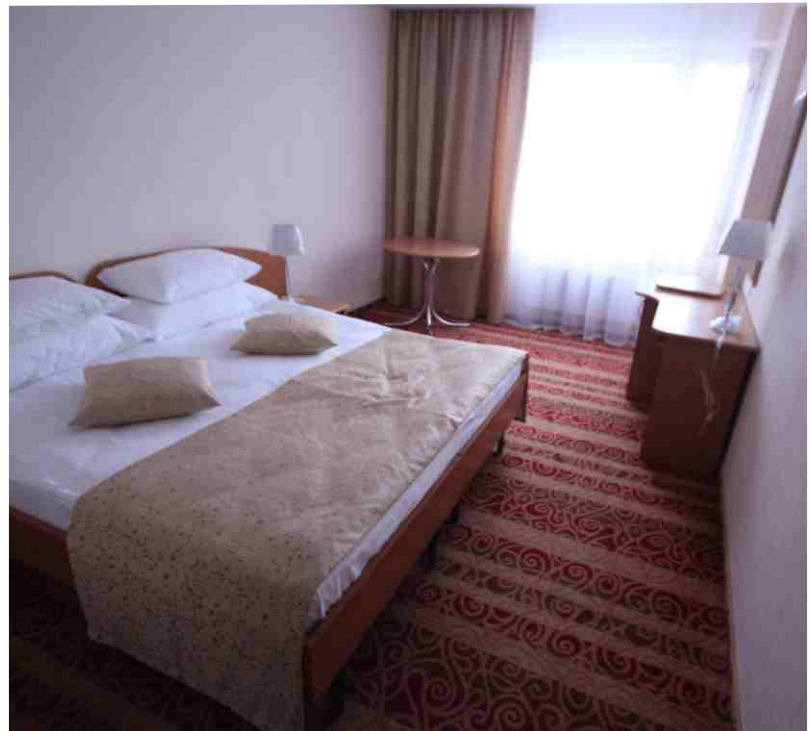

Хэппи, Ленты, Завиток

Ковровое покрытие «Хэппи» раппорт 50 x 50 см.