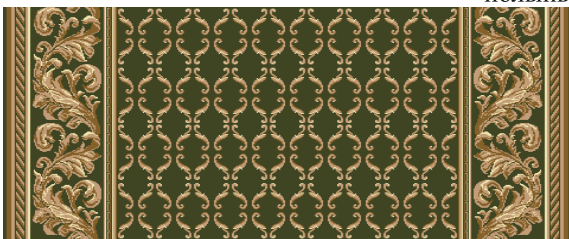

Версаль, Венеция

артикул 82, 89.

палитра «Вернисаж»

Стандартные размеры: Ковры - 2м x 3м, 3м x 4м, 4м x 5м.

Венеция

Версаль

Стандартные размеры: Дорожки - 1,25м, 1,5м, 2м, 2,5м, 4м.

Раппорт по высоте 50 см

попынь