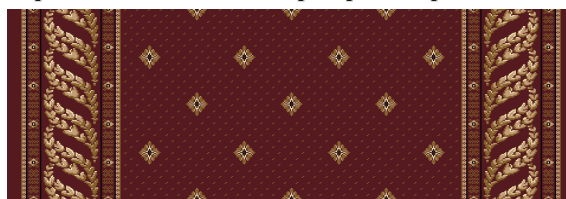

Прима, Квант

артикул 82, 89.

палитра «Вернисаж»

Стандартные размеры: Ковры - 2м x 3м, 3м x 4м, 4м x 5м.

Квант

польнь
размер 2м x 1,5м беж

Нестандартный размер 3,5м x 4,5м

Стандартные размеры: Дорожки - 1,25м, 1,5м, 2м, 2,5м, 4м. дорожки «Квант» и бордюры «Лидер»

Репорт по высоте 50 см дорожки «Квант 1" и бордюры «Флора»

бордо