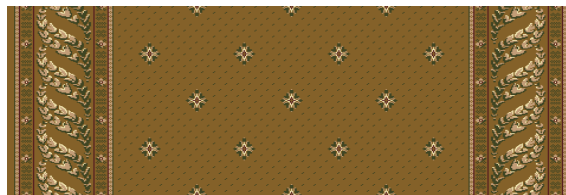

Репорт по высоте 50 см дорожки «Квант 1" и бордюры «Флора»

бордо

бордо

польнь

польнь

карамель

карамель

черный