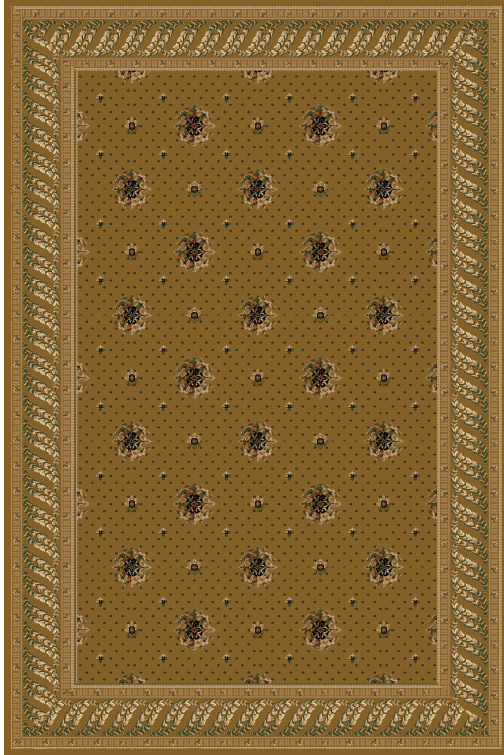

Элегия, Жуковка №2.

артикул 82, 89.

палитра «Вернисаж»

Стандартные размеры: Ковры - 2м x 3м, 3м x 4м, 4м x 5м.

Элегия

размер 2м x 3м
карамель

Жуковка №2

размер 2м x 3м
терракот

размер 2м x 3м
крем