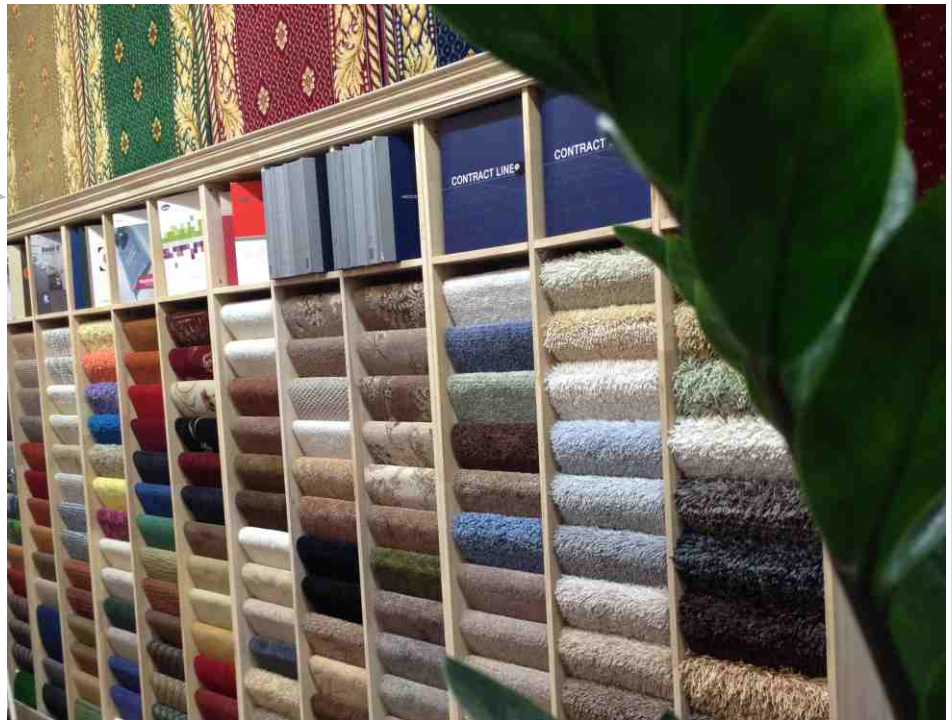

2015

Каталог

***Дизайнов Полипропиленовых
ковровых
Покровтий, Дорожек, Ковров.***