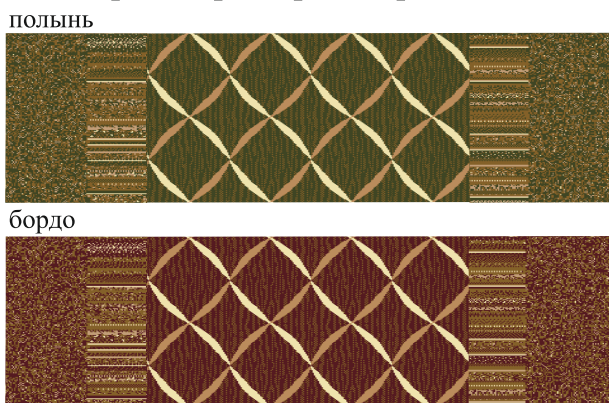

Стандартные размеры: Дорожки -1,25м, 1,5м, 2м, 2,5м, 4м. раппорт по высоте 42 см