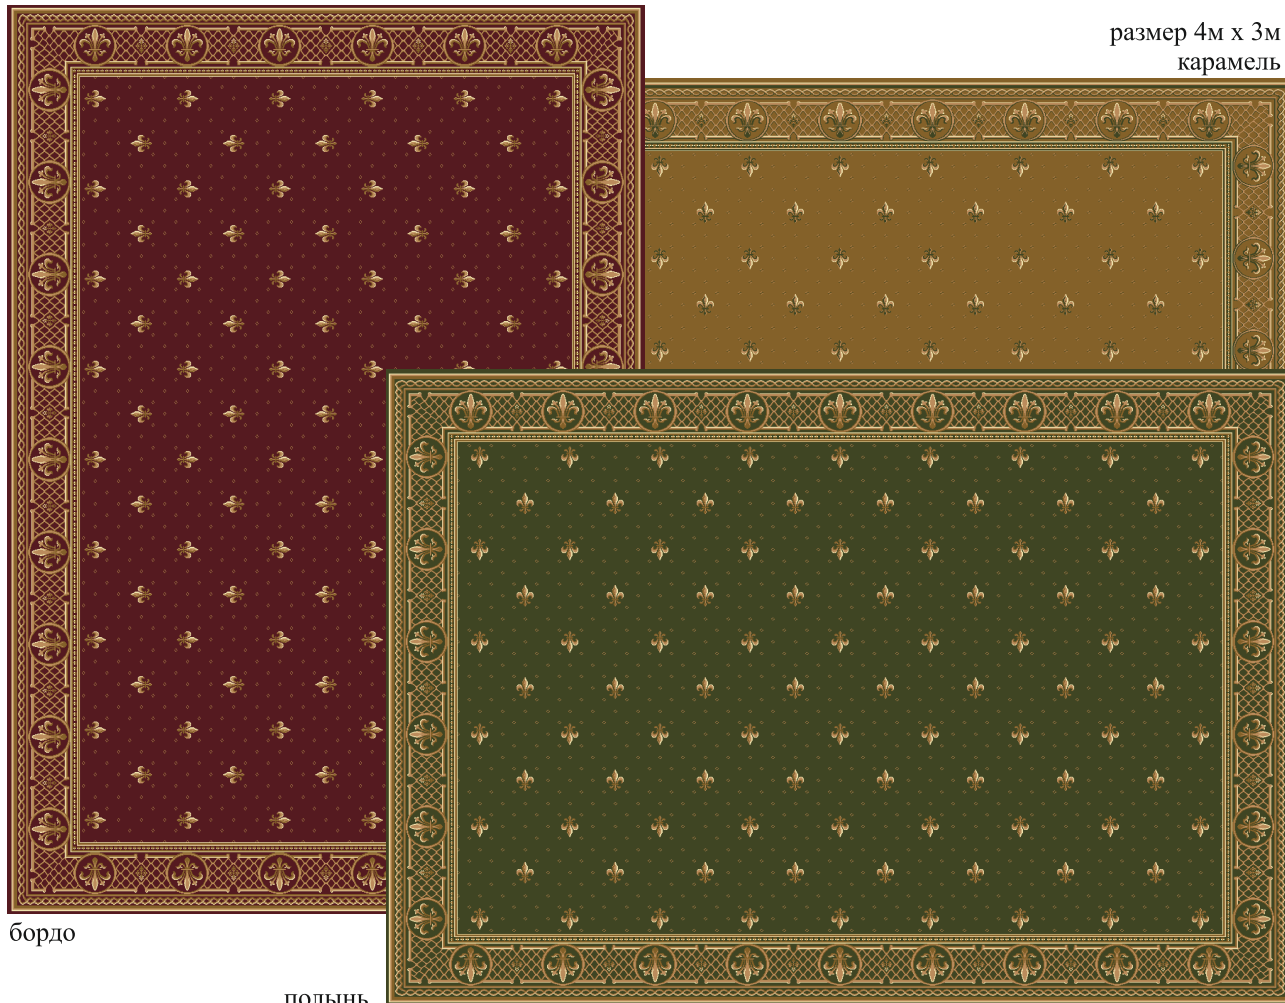

Версаль
бордюр 30 см

Ковровое покрытие «Венеция» раппорт 100 x100 см.

Листья бордюра 24 см

Лилия

артикул 82, 89.

палитра «Вернисаж»

Стандартные размеры: Ковры - 2м x 3м, 3м x 4м, 4м x 5м.

размер 4м x 3м
карамель