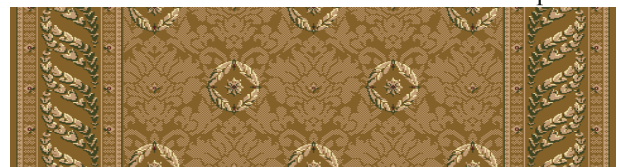

дорожки «Гранд» и бордюры «Флора»

Раппорт по высоте 40 см

бордо

польнь

карамель -бордо

карамель

крем

черный