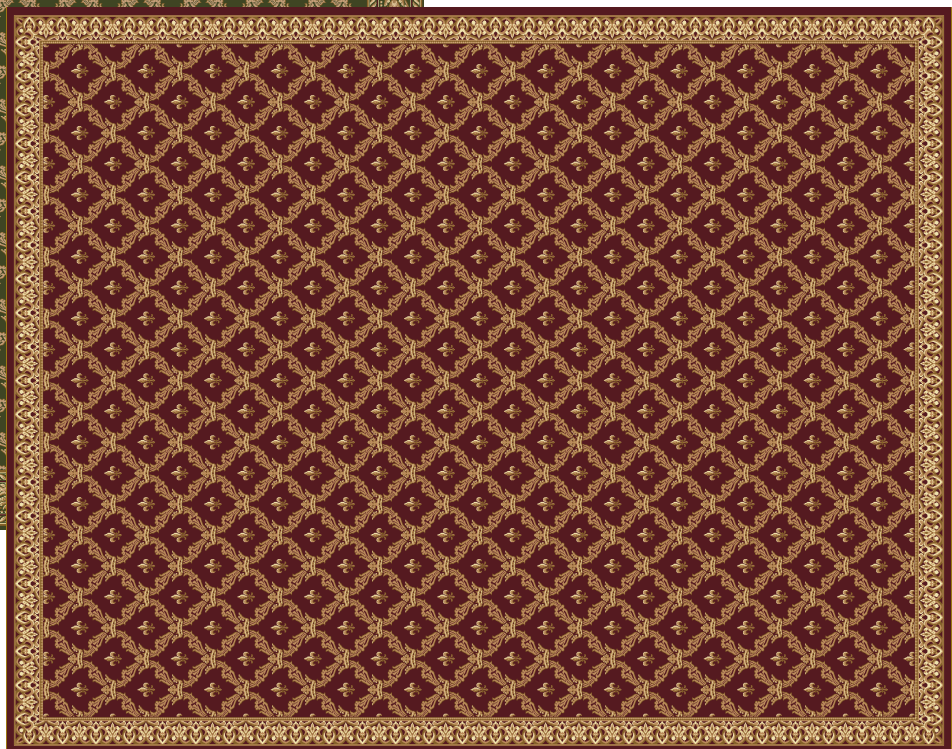

«Корона» и бордюр «Сидней»

размер 4м x 5м
Полынь

«Корона» и бордюр «Корона»

размер 4м x 5м
бордо

Стандартные размеры: Дорожки - 1,25м, 1,5м, 2м, 2,5м, 4м.

дорожки «Корона» и бордюр «Корона»

Репорт по высоте 35,2см

бордо

карамель