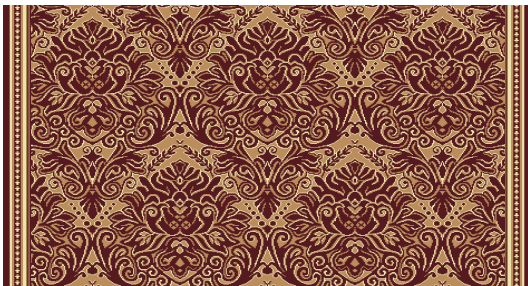

Премьера Крупная, Жуковка №1.

артикул 82, 89.
палитра «Вернисаж»

Стандартные размеры: Ковры - 2м x 3м, 3м x 4м, 4м x 5м.

Премьера Крупная
размер 4м x 3м
черный

Стандартные размеры: Дорожки -1,25м, 1,5м, 2м, 2,5м, 4м.

Премьера Крупная

Ранпорт по высоте 80 см

беж - бордо

Жуковка №1

Ранпорт по высоте 50 см