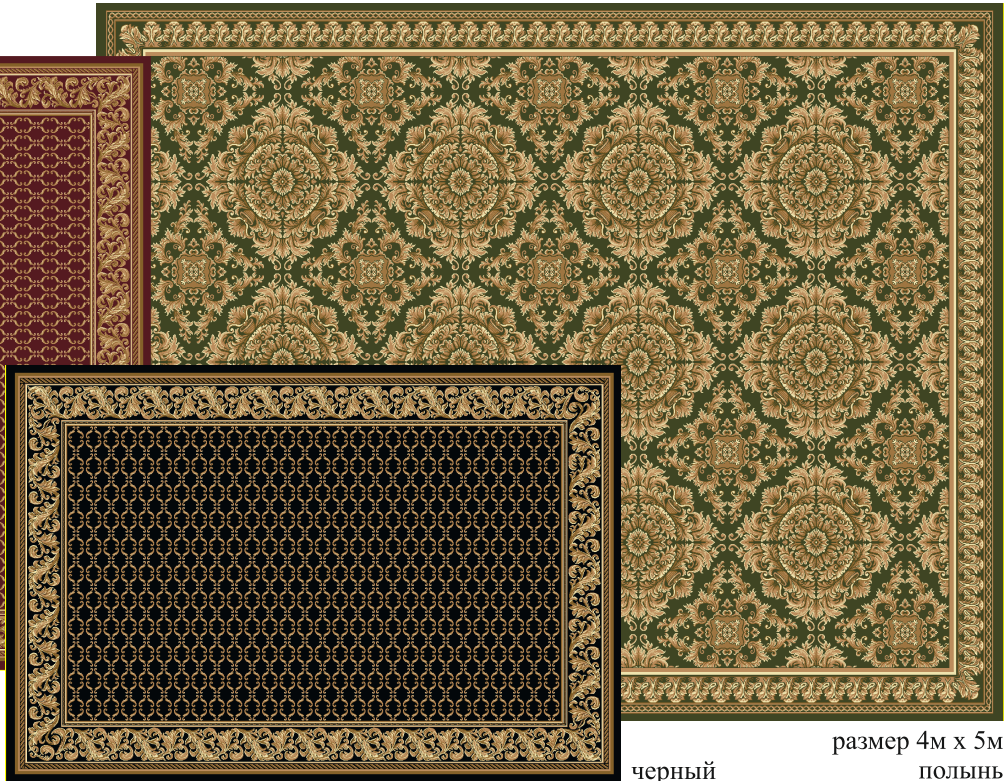

Венеция

Версаль

размер 2,3м x 3,5м
бордо

черный

размер 4м x 5м
попынь

Стандартные размеры: Дорожки - 1,25м, 1,5м, 2м, 2,5м, 4м.

Раппорт по высоте 50 см

бордо