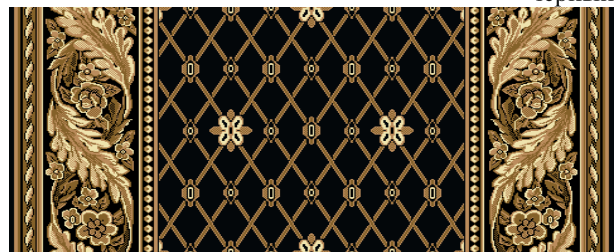

Стандартные размеры:
Дорожки - 1,25м, 1,5м, 2м, 2,5м, 4м.

дорожки «Консул»

бордо

Раппорт по высоте 60 см

карамель

польнь

черный

Консул