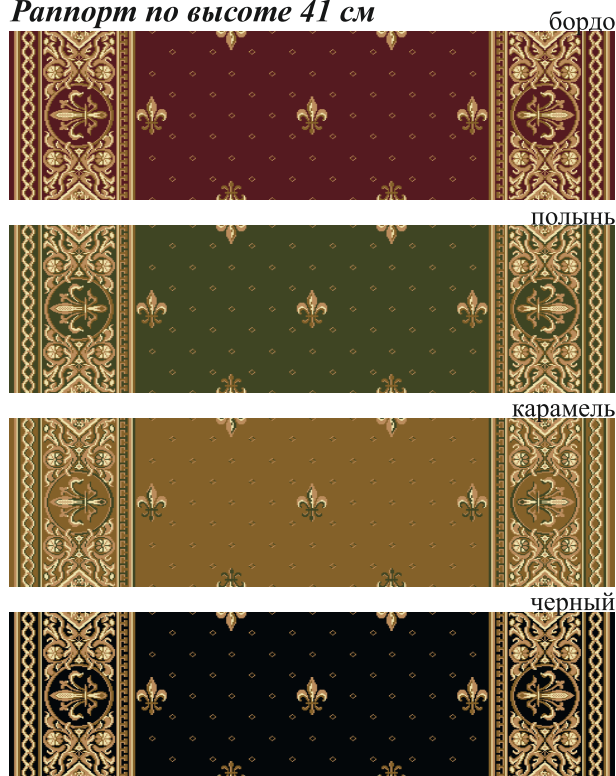

Стандартные размеры: Дорожки - 1,25м, 1,5м, 2м, 2,5м, 4м.

дорожка «Лилия» с бордюром «Лилия 2»

Раппорт по высоте 40 см

дорожка «Лилия» с бордюром «Лилия 1»

Раппорт по высоте 41 см

Ковровое покрытие «Лилия»
раппорт 100 x100 см.