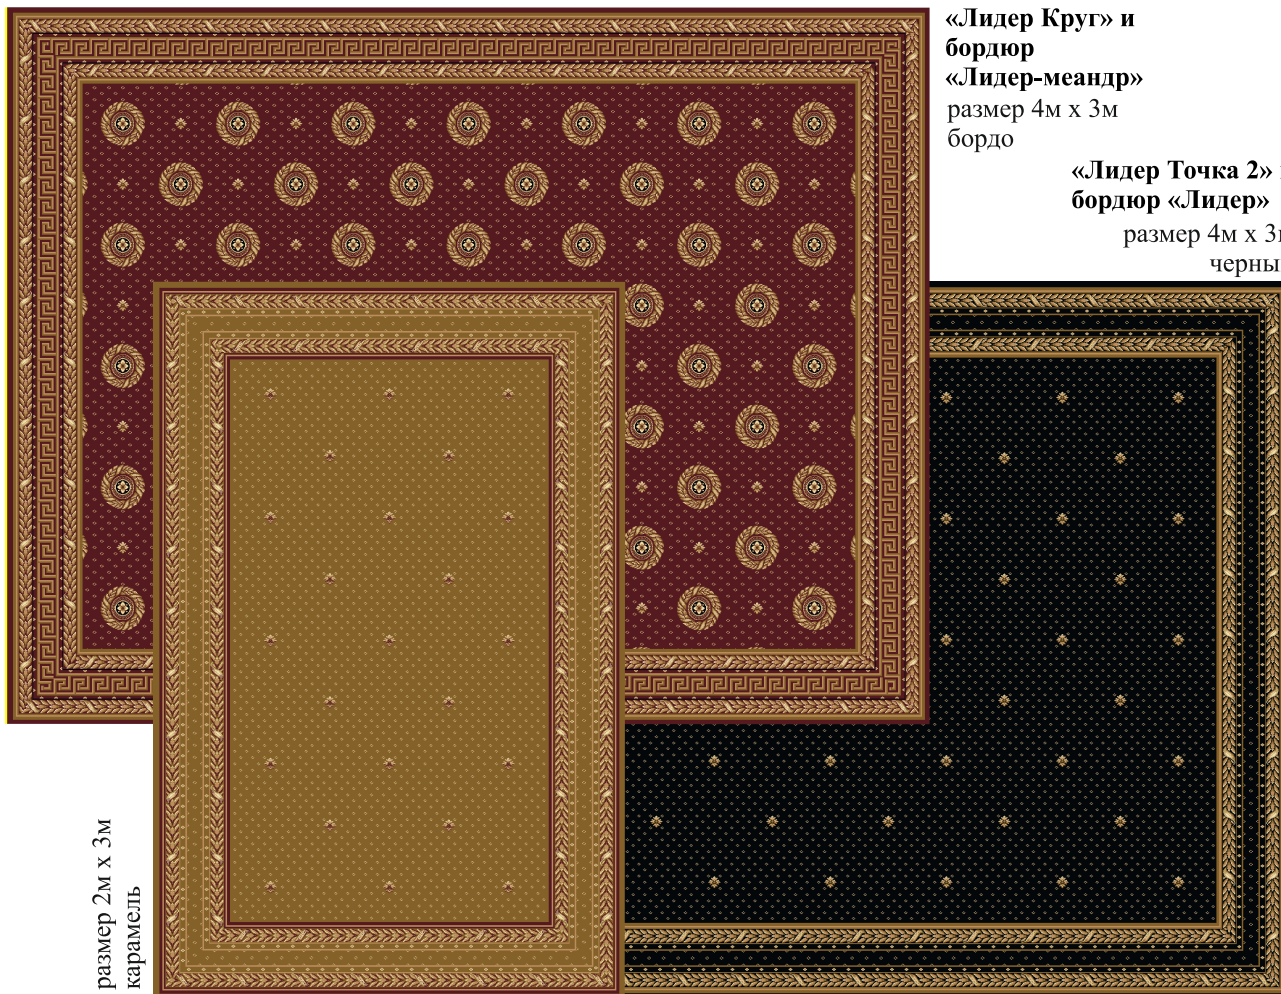

Коллекция «Лидер»

артикул 82, 89.

палитра «Вернисаж»

Стандартные размеры: Ковры - 2м x 3м, 3м x 4м, 4м x 5м.

«Лидер Круг» и
бордюр
«Лидер-меандр»
размер 4м x 3м
бордо

«Лидер Точка 2» и
бордюр «Лидер»
размер 4м x 3м
черный

размер 2м x 3м
карамель

Стандартные размеры: Дорожки - 1,25м, 1,5м, 2м, 2,5м, 4м.

дорожки «Лидер Круг» и бордюр «Лидер»

дорожки «Лидер Точка 2» и бордюр «Лидер-меандр»

Раппорт по высоте 51,5 см