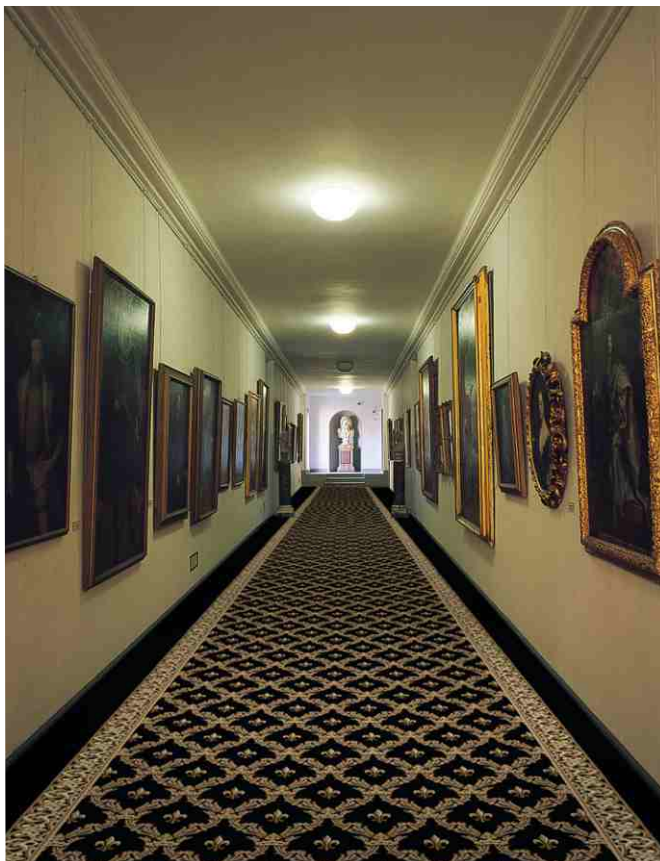

Ковровое покрытие «Корона» раппорт 33 x32,5 см.