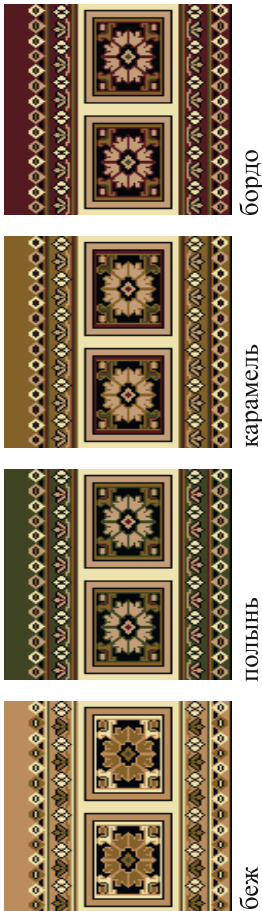

Merите

«Мерите»
бордюр 35 см