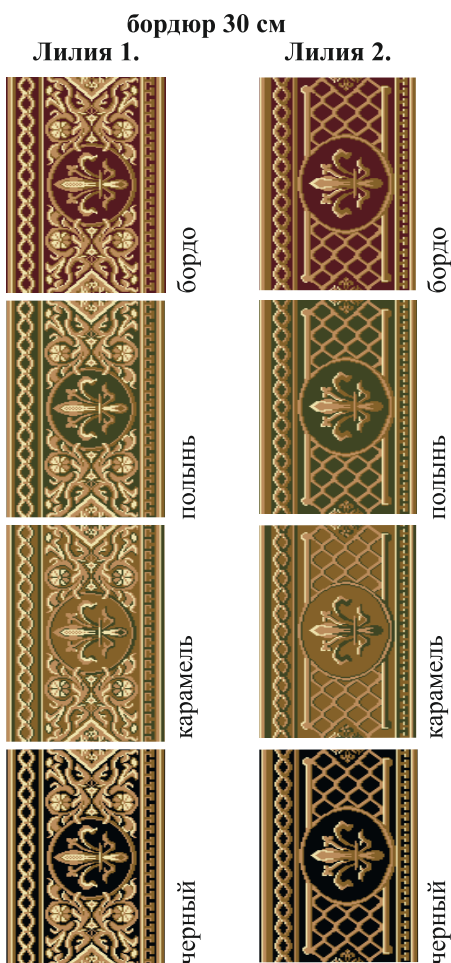

Стандартные размеры: Дорожки - 1,25м, 1,5м, 2м, 2,5м, 4м.

дорожка «Лилия» с бордюром «Лилия 2»

Раппорт по высоте 40 см

дорожка «Лилия» с бордюром «Лилия 1»

Раппорт по высоте 41 см

Ковровое покрытие «Лилия»
раппорт 100 x100 см.

Премьера Крупная, Жуковка №1.

артикул 82, 89.
палитра «Вернисаж»

Стандартные размеры: Ковры - 2м x 3м, 3м x 4м, 4м x 5м.

Премьера Крупная
размер 4м x 3м
черный

бордо

Жуковка №1
размер 2м x 3м
крем

Стандартные размеры: Дорожки -1,25м, 1,5м, 2м, 2,5м, 4м.