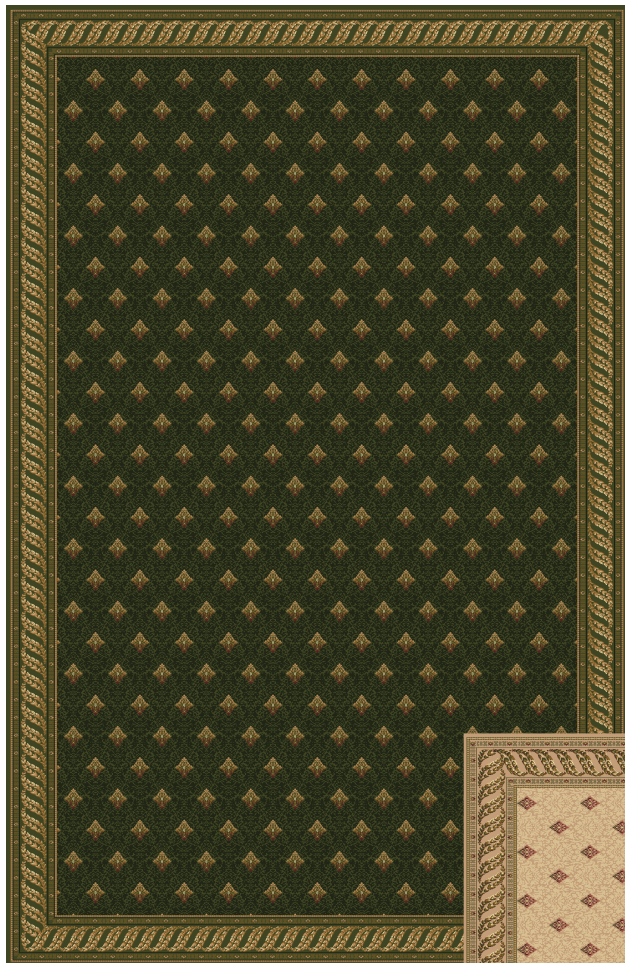

Прима, Квант

артикул 82, 89.

палитра «Вернисаж»

Стандартные размеры: Ковры - 2м x 3м, 3м x 4м, 4м x 5м.

Квант

Прима