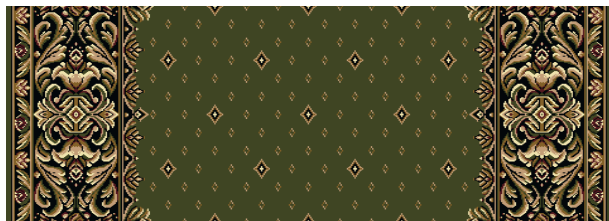

Дорожки Парламент

Стандартные размеры: Дорожки -1,25м, 1,5м, 2м, 2,5м, 4м.

артикул 82, 89.

палитра «Вернисаж»

попынь