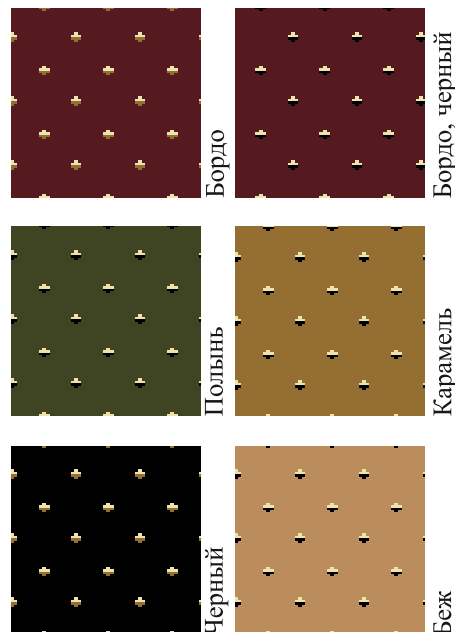

черный

беж

Джек, Балтимор, Песок

артикул 82, 89.
палитра «Вернисаж»

Ковровое покрытие «Джек» раппорт 5,6 см x 5,7 см.

Ковровое покрытие «Балтимор»
раппорт 6,5 см x 9,3 см.

Ковровое покрытие «Песок 2»
раппорт 133 x 115 см.