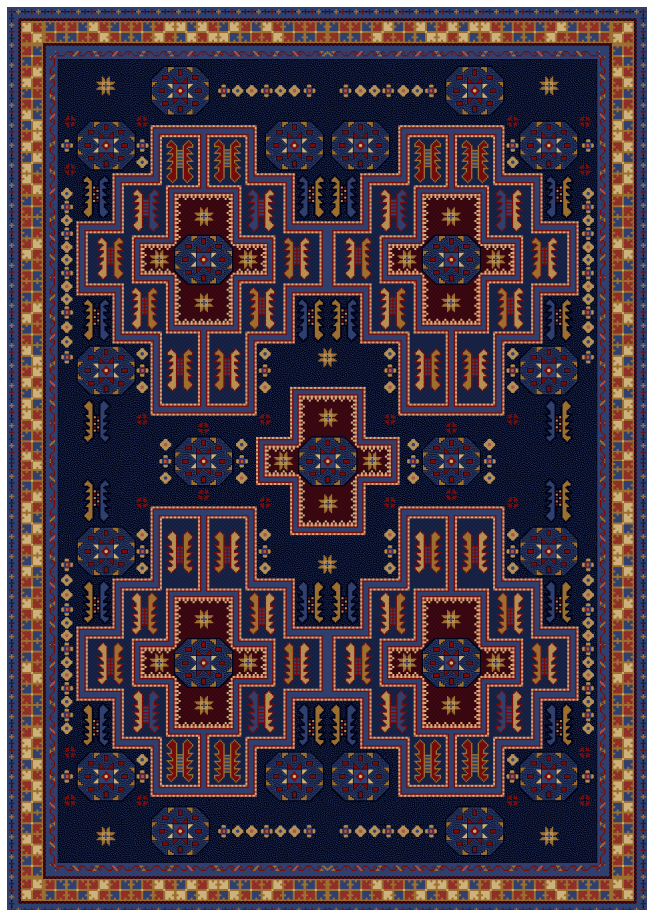

коралл

янтарь

*артикул 80, 88.
палитра «Дебют»*

Ковры Этнос

размер 3,5м x 5,5м

размер 2,5м x 3,3м

артикул 81.
палитра «Янтарь»

Коллекция «Кофейня»