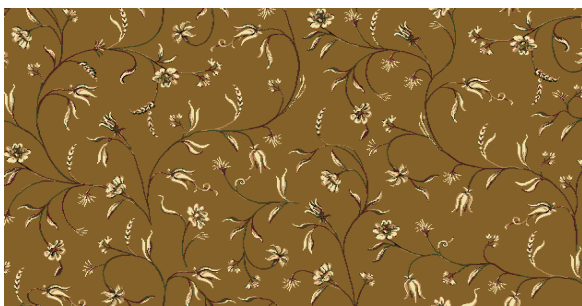

Азалия

артикул 82, 89.
палитра «Вернисаж»

Ковровое покрытие «Азалия» раппорт 200 x 100 см.

бордо

польнь

карамель

белж

крем