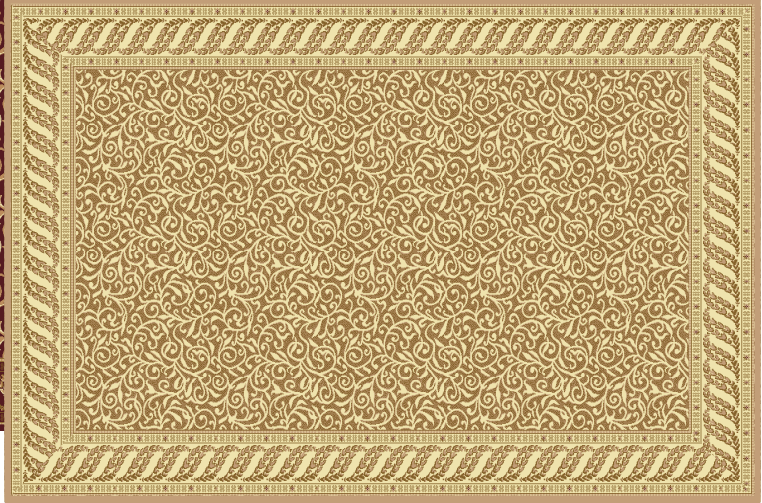

палитра «Вернисаж»

Стандартные размеры: Ковры - 2м x 3м, 3м x 4м, 4м x 5м.

Флора размер 2м x 3м
бордо

Ажур

размер 2м x 3м
беж и крем

Стандартные размеры: Дорожки - 1,25м, 1,5м, 2м, 2,5м, 4м.

Дорожка Флора с бордюром Лилия2.