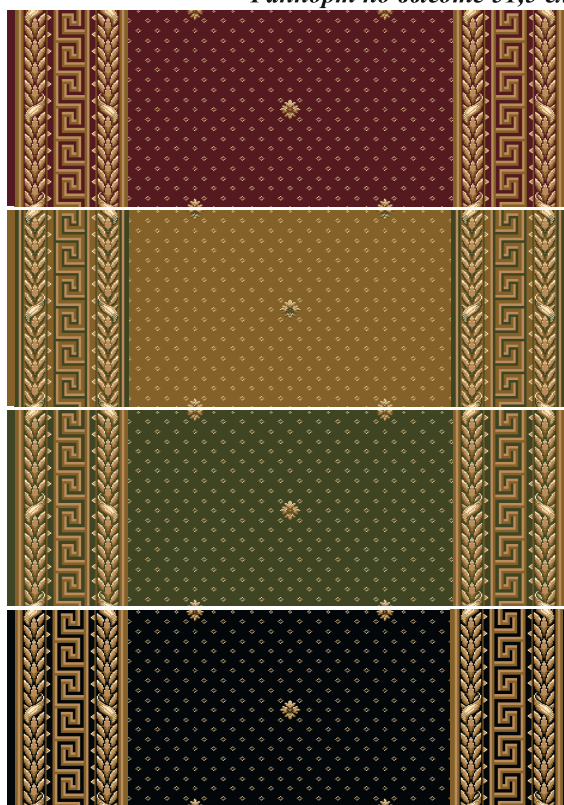

Стандартные размеры: Дорожки - 1,25м, 1,5м, 2м, 2,5м, 4м.

дорожки «Лидер Круг» и бордюр «Лидер»

дорожки «Лидер Точка 2» и бордюр «Лидер-меандр»

Раппорт по высоте 51,5 см

бордо

карамель

полынь

черный