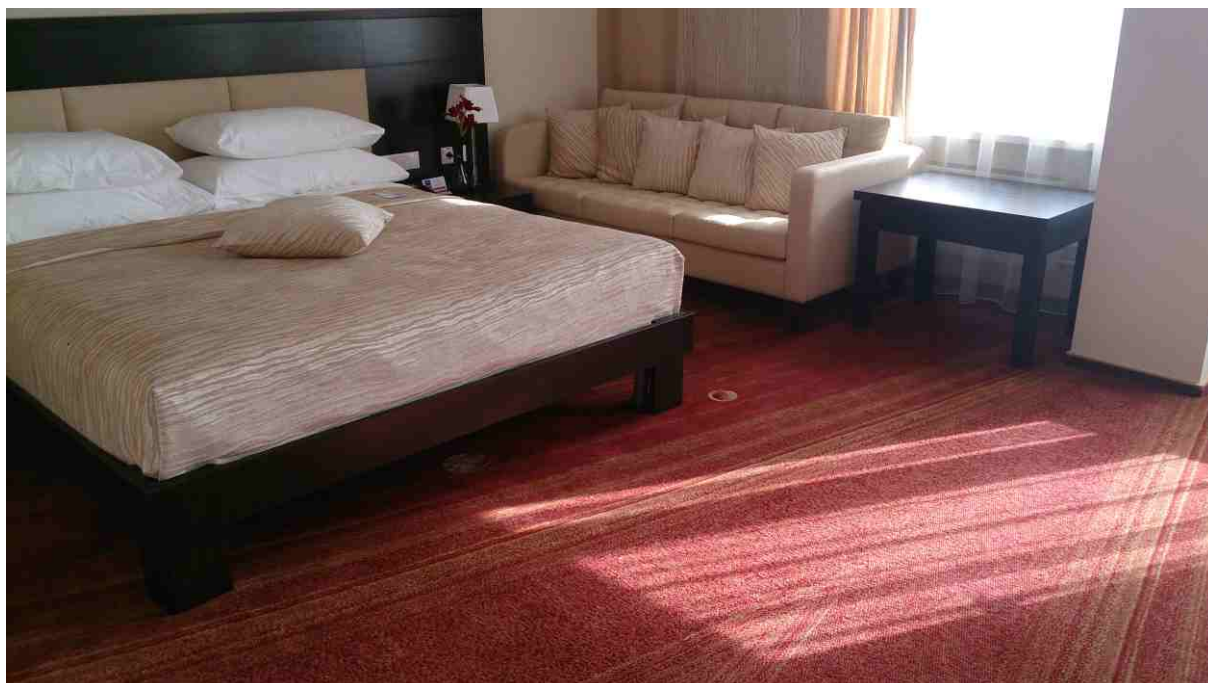

арт. 89 *Материал ворса – 100% полипропилен, HEAT-SET*
Материал основы и утка – х/б + джут
Плотность изделия на 10 см – 31,5 x 90
Высота ворсового слоя, мм – 8
Вес ворсового слоя, г/м.кв. – 1840
Вес изделия, г/м.кв. – 2350
Стойкость к истиранию ворсовой поверхности не менее, циклов - 6000