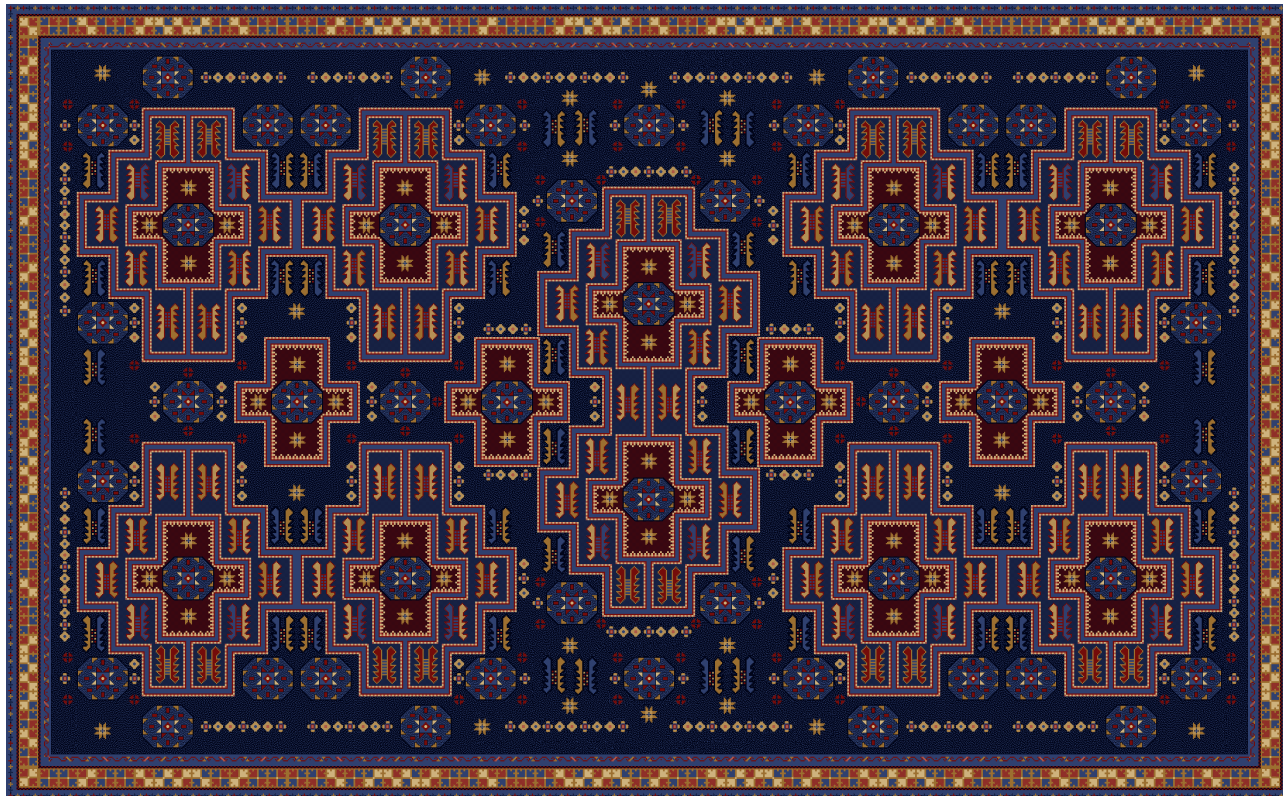

коралл

янтарь

*артикул 80, 88.
палитра «Дебют»*

Ковры Этнос

размер 3,5м x 5,5м

размер 2,5м x 3,3м

артикул 81.
палитра «Янтарь»

Коллекция «Кофейня»