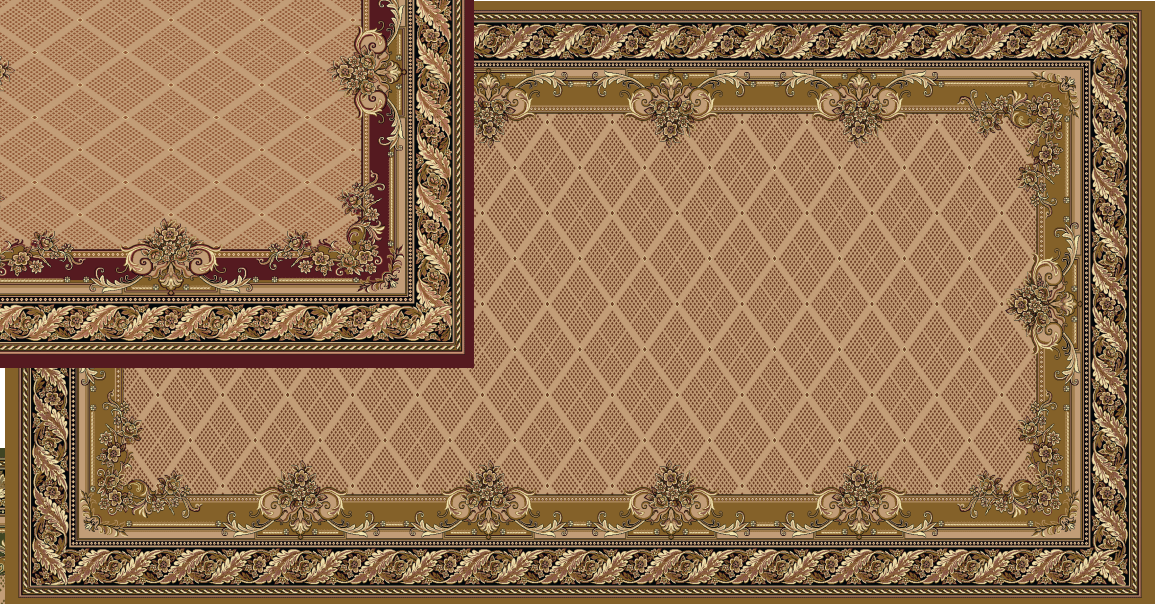

ПОЛЬНА -беж