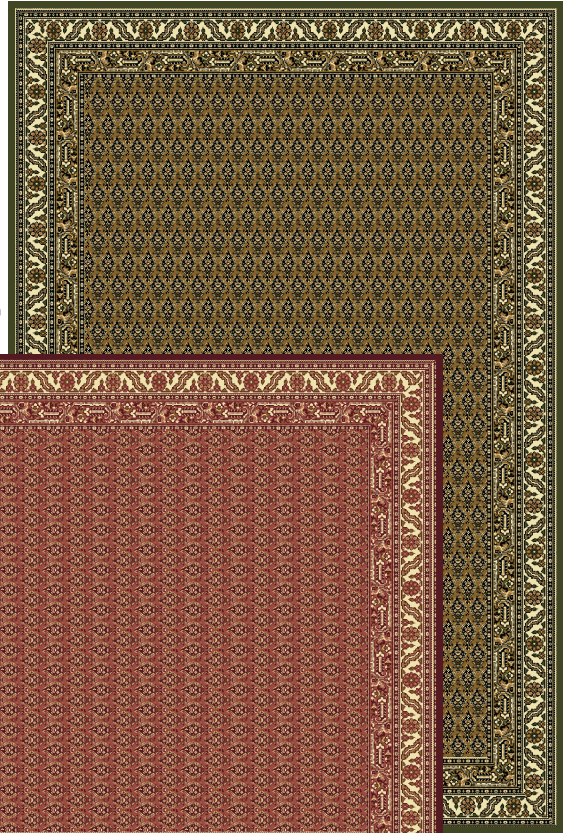

артикул 82, 89.

палитра «Вернисаж»

Стандартные размеры: Ковры - 2м x 3м, 3м x 4м, 4м x 5м.

Серабент

размер 2м x 3м
черный

размер 2м x 3м
карамель

Эдельвейс

терракот

Стандартные размеры: Дорожки - 1,25м, 1,5м, 2м, 2,5м, 4м.

Серабент

Эдельвейс

Репорт по высоте 45см

Репорт по высоте 33 см

бордо

полюнь

карамель