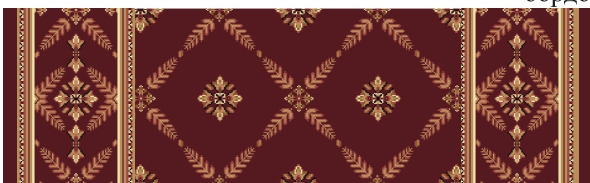

полюнь

терракот

Стандартные размеры: Дорожки - 1,25м, 1,5м, 2м, 2,5м, 4м.

Серабент

Эдельвейс

Репорт по высоте 45см

Репорт по высоте 33 см

бордо