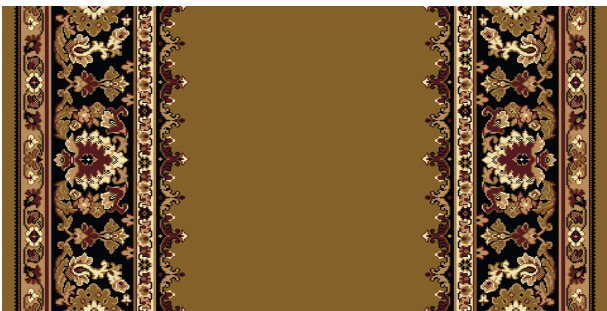

Дорожки Кремлевская № 22.

Стандартные размеры: Дорожки -1,25м, 1,5м, 2м, 2,5м, 4м.

карамель