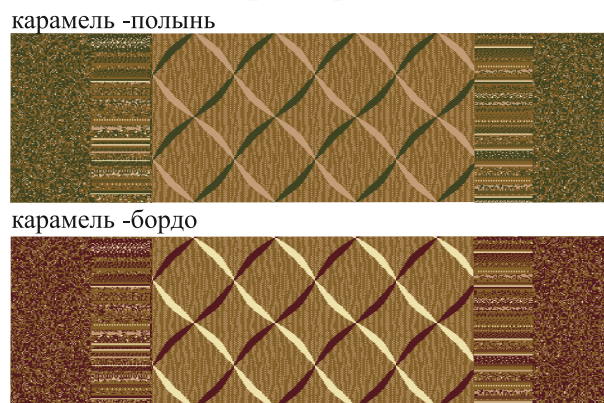

Стандартные размеры: Дорожки -1,25м, 1,5м, 2м, 2,5м, 4м. раппорт по высоте 42 см