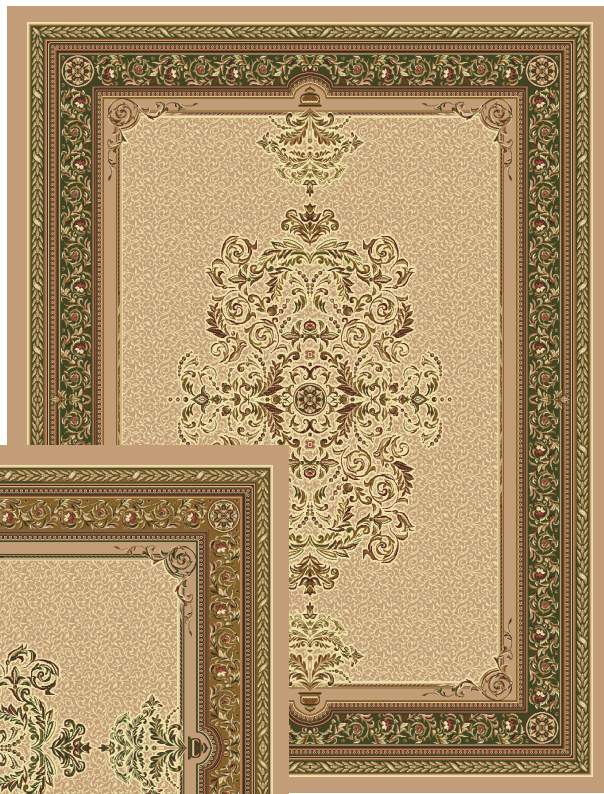

Ковры №5

Стандартные размеры: Ковры - 2м x 3м, 3м x 4м, 4м x 5м.

артикул 82, 89.
палитра «Вернисаж»

размер 4м x 3м

бордо - карамель

размер 4м x 3м
польнь - беж

карфель

карфель - беж