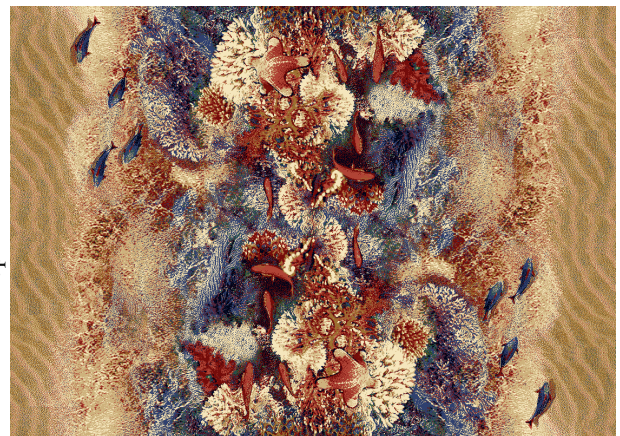

дорожки «Морское дно» -р-ры: 2,5м, 3м, 3,5м, 4м

Раппорт по высоте 200 см

коралл