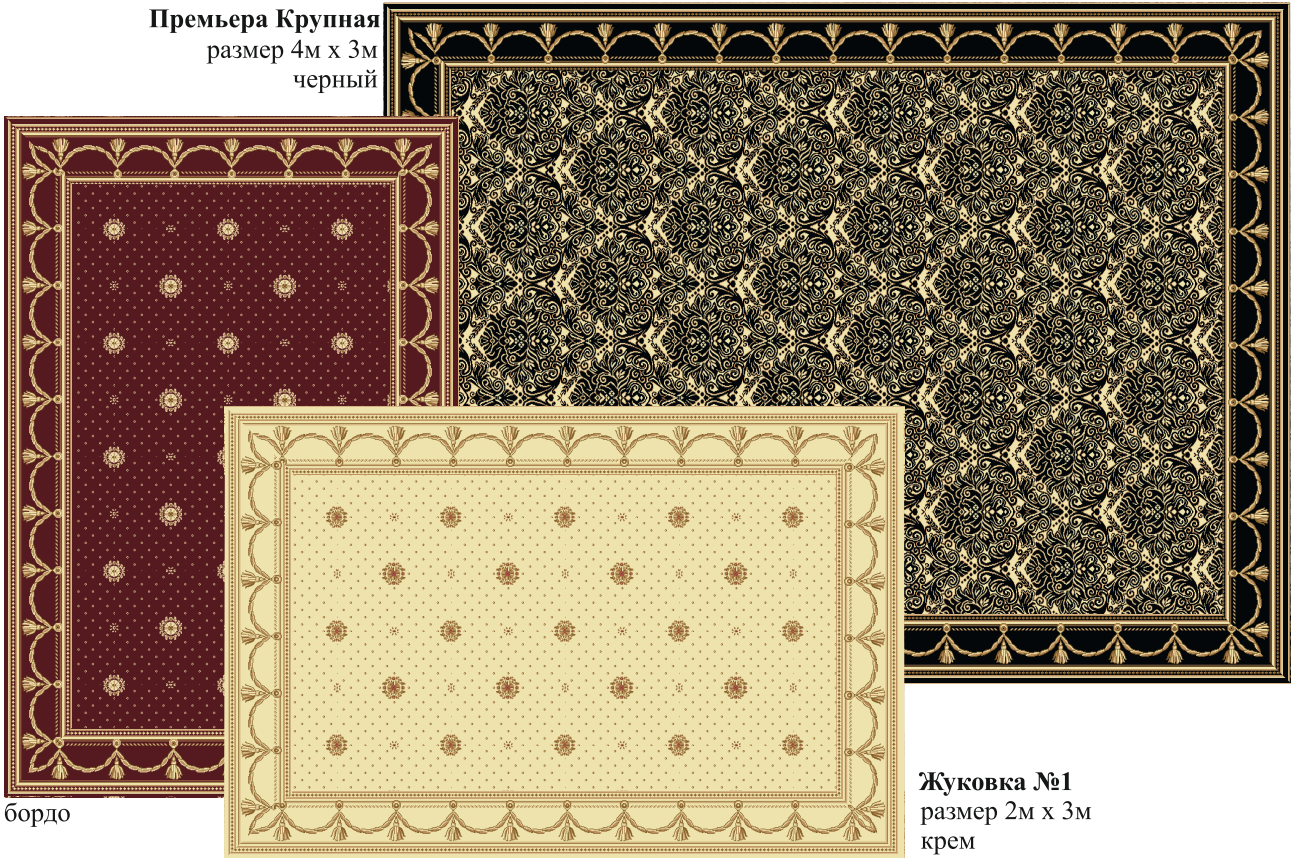

Премьера Крупная, Жуковка №1.

артикул 82, 89.
палитра «Вернисаж»

Стандартные размеры: Ковры - 2м x 3м, 3м x 4м, 4м x 5м.

Премьера Крупная
размер 4м x 3м
черный

бордо

Жуковка №1
размер 2м x 3м
крем

Стандартные размеры: Дорожки -1,25м, 1,5м, 2м, 2,5м, 4м.

Премьера Крупная

Ранпорт по высоте 80 см