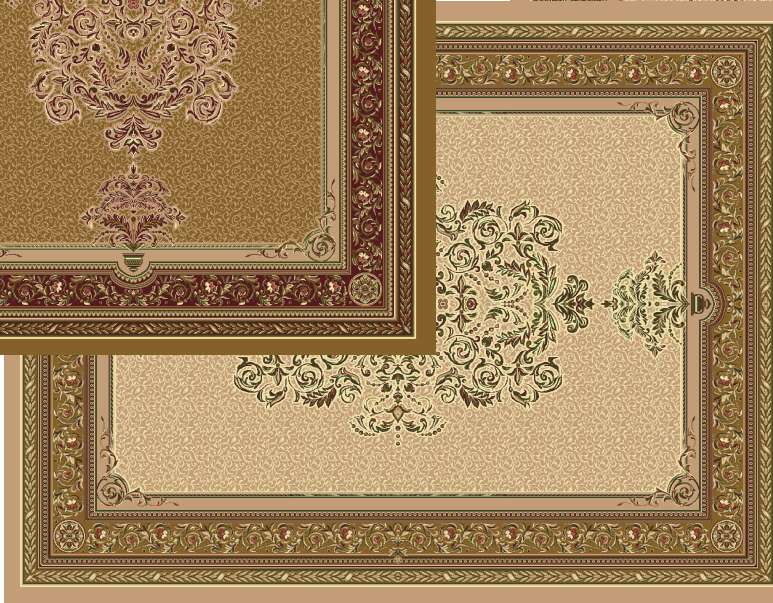

Ковры №5

Стандартные размеры: Ковры - 2м x 3м, 3м x 4м, 4м x 5м.

артикул 82, 89.
палитра «Вернисаж»

размер 4м x 3м

бордо - карамель

размер 4м x 3м
польнь - беж

карфель

карфель - беж