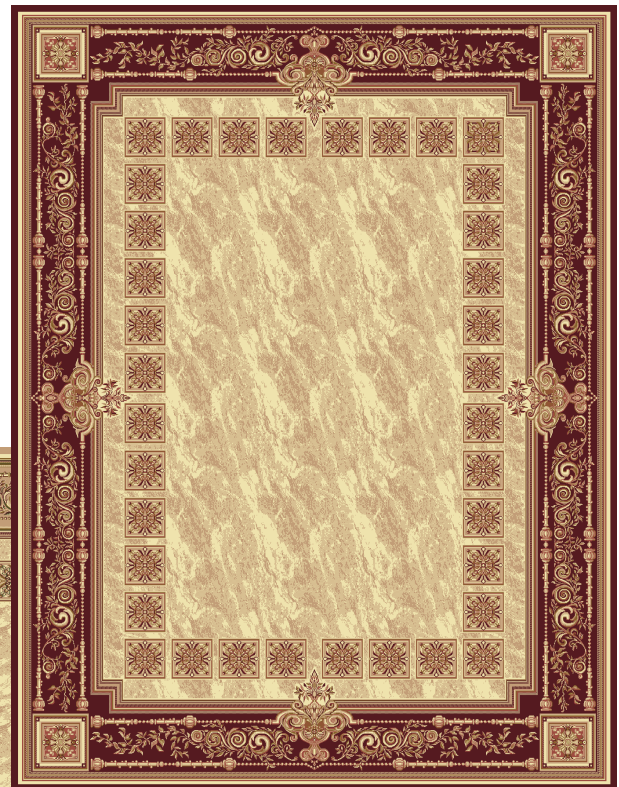

Ковры Орфей

Стандартные размеры: Ковры - 2м x 3м, 3м x 4м, 4м x 5м.

карамель -беж

размер 4м x 3м
бордо -беж

полян -беж

беж

Ковры Болеро

Стандартные размеры: Ковры - 2м x 3м, 3м x 4м, 4м x 5м.