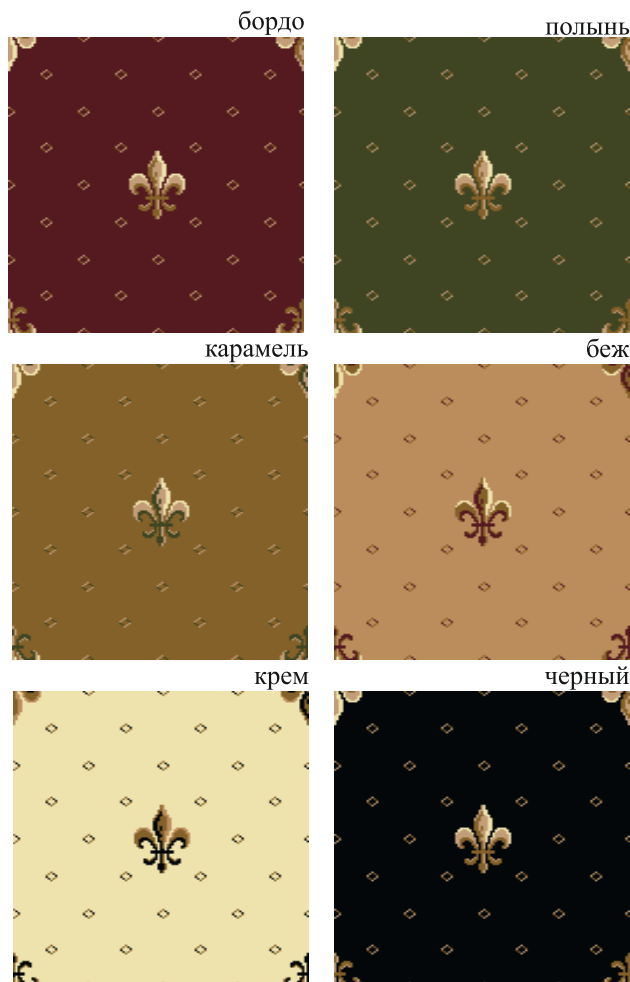

Стандартные размеры: Дорожки - 1,25м, 1,5м, 2м, 2,5м, 4м.

дорожка «Лилия» с бордюром «Лилия 2»

Раппорт по высоте 40 см

дорожка «Лилия» с бордюром «Лилия 1»

Раппорт по высоте 41 см

Ковровое покрытие «Лилия»
раппорт 100 x100 см.