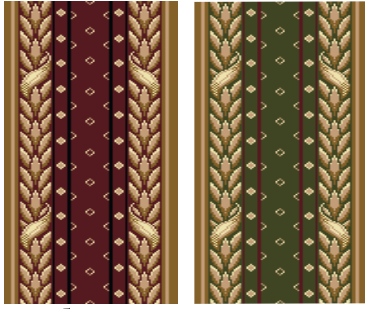

бордо

карамель

полынь

черный

Коллекция «Лидер»

«Лидер»
бордюр 30 см

бордо
карамель

полынь
черный