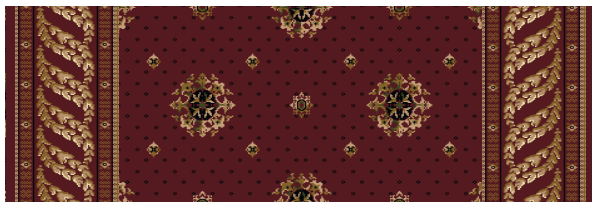

Стандартные размеры:
Дорожки - 1,25м, 1,5м, 2м, 2,5м, 4м.

Элегия

Репорт по высоте 50 см

Жуковка №2

Репорт по высоте 50 см

бордо