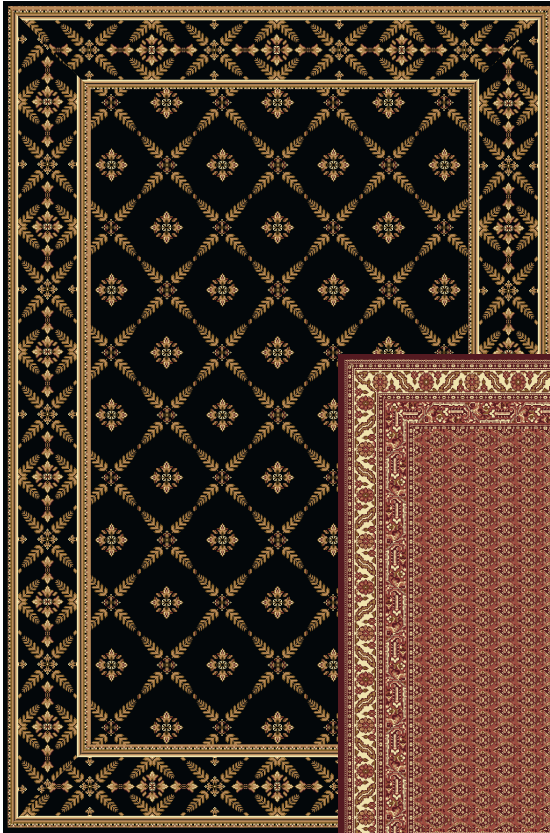

Эдельвейс

Эдельвейс, Серабент

артикул 82, 89.

палитра «Вернисаж»

Стандартные размеры: Ковры - 2м x 3м, 3м x 4м, 4м x 5м.

Серабент