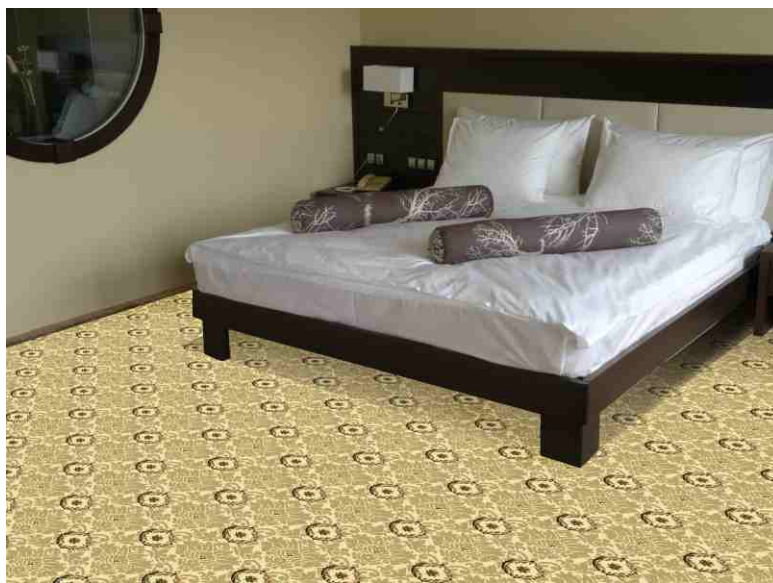

Гранд, Премьера

Флора
бордюр 26,25 см

Ковровое покрытие «Гранд» раппорт 40 х40 см.

Ковровое покрытие «Премьера»
раппорт 40 х40 см.