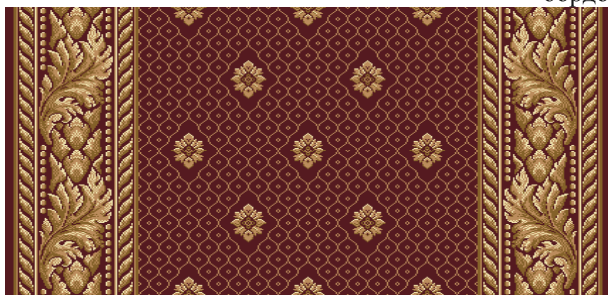

размер 4м x 5м
польнь

размер 2м x 3м карамель

Стандартные размеры: Дорожки - 1,25м, 1,5м, 2м, 2,5м, 4м.

Раппорт по высоте 32 см

дорожки «Сидней»

бордо

карфель

беж - карфель