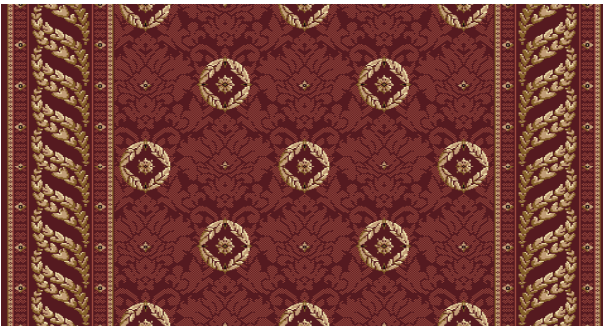

Стандартные размеры: Дорожки -1,25м, 1,5м, 2м, 2,5м, 4м.

дорожки «Гранд» и бордюры «Флора»

Раппорт по высоте 40 см

бордо