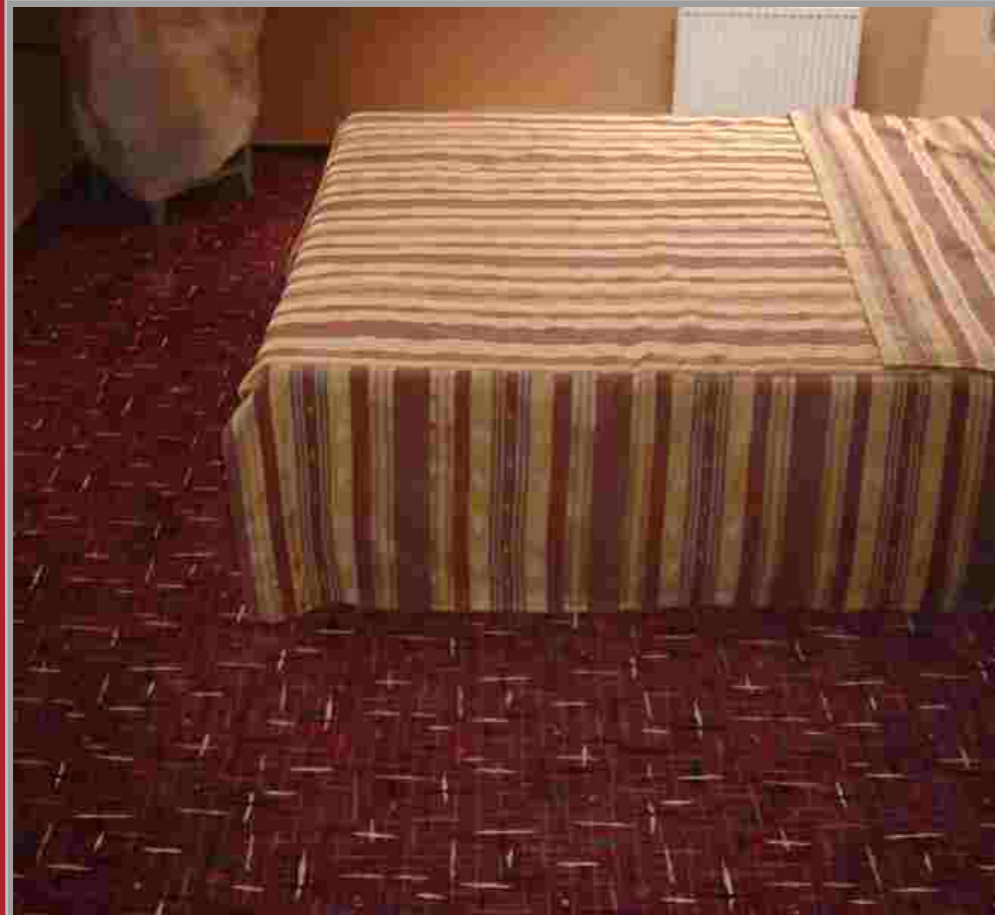

Ковровые покрытия в номерной фонд.

г. Москва, ул.Федосьино, д.1,
Тел./Факс: (495)981-65-77
(495)731-81-44

Альфа арт.82-89