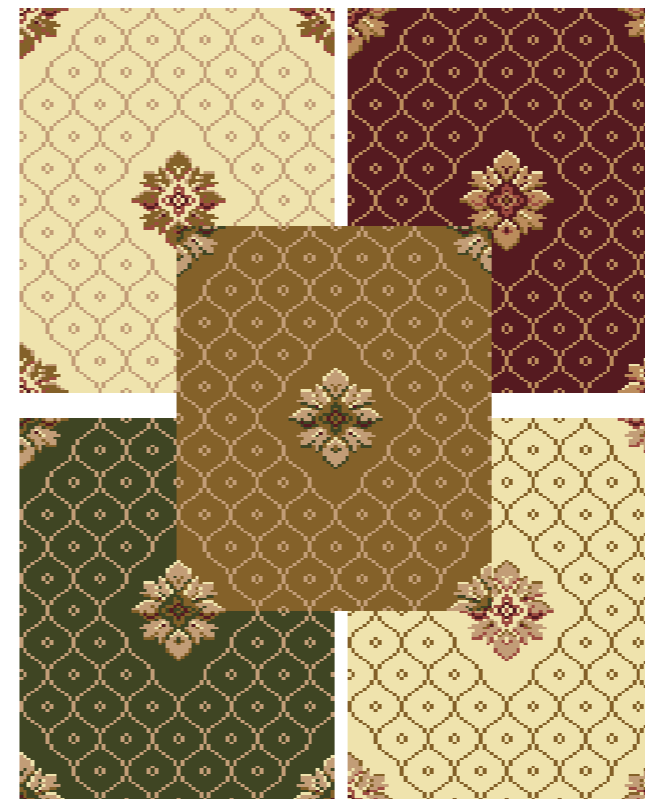

# Ковровые покрытия в номерной фонд.

г. Москва, ул.Федосьино, д.1,  
Тел./Факс: (495)981-65-77  
(495)731-81-44

Японские мотивы №1.(эскиз)

Иероглифы арт.82 -89

Азалия арт.82 -89

Японские мотивы №2.(эскиз)