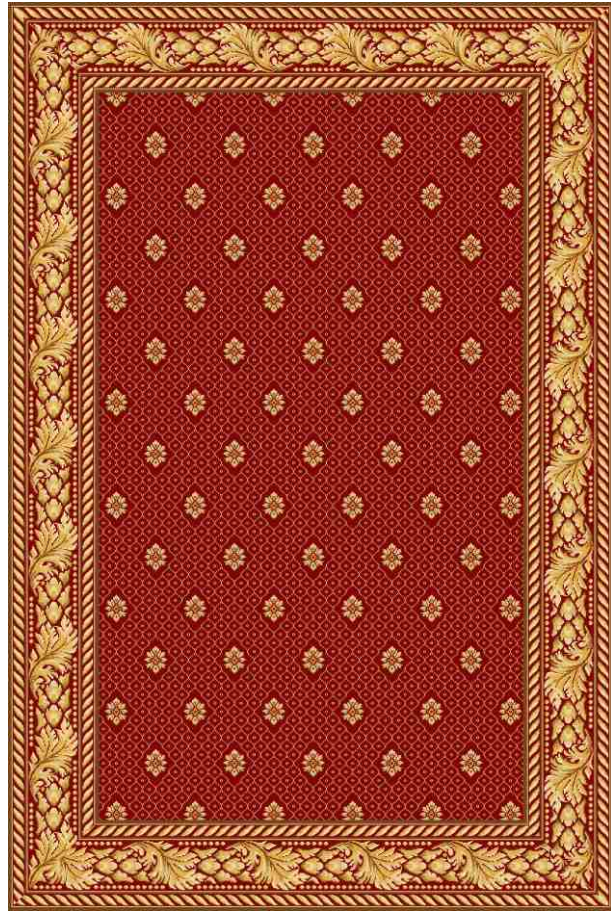

Ковры «Сидней».

Стандартные размеры: Ковры - 2м x 3м; 3м x 4м; 4м x 5м.

В Коврах используются те же цвета Фона что и в Дорожках.