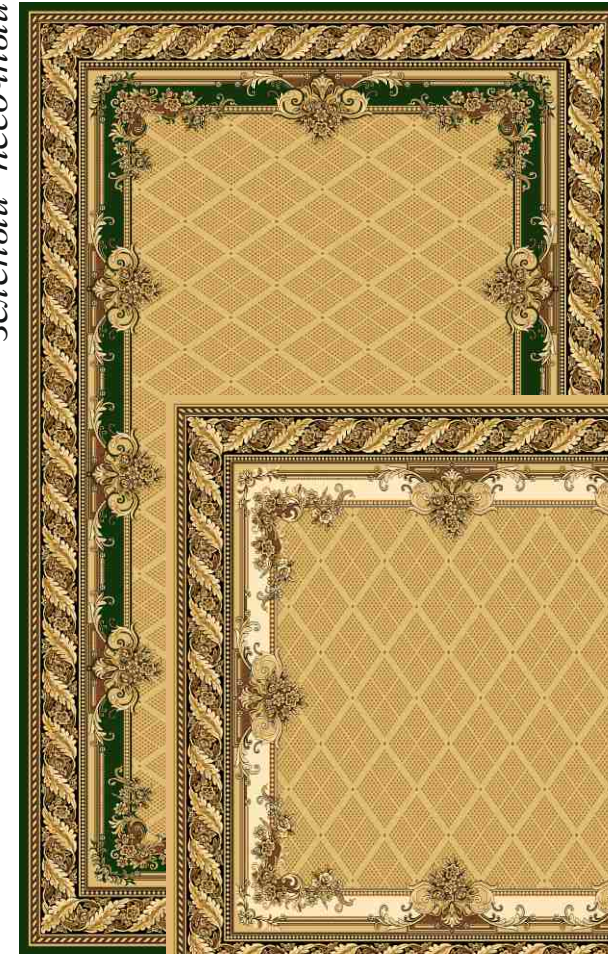

№ 5.

Нестандартные размеры.

**Арт. 22**

**Арт. 22**

**Ковры «Болеро» и «Верона».**

Стандартные размеры: Ковры - 2м x 3м; 3м x 4м; 4м x 5м.

красная роза - песочный

зеленый - песочный