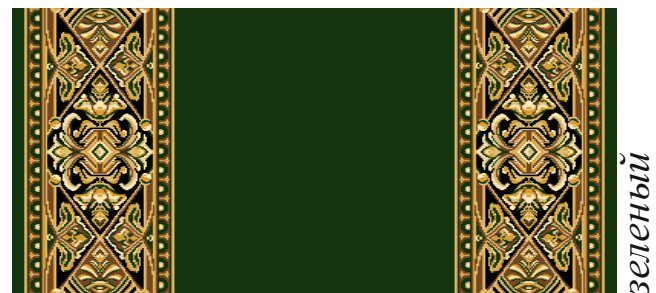

красная роза