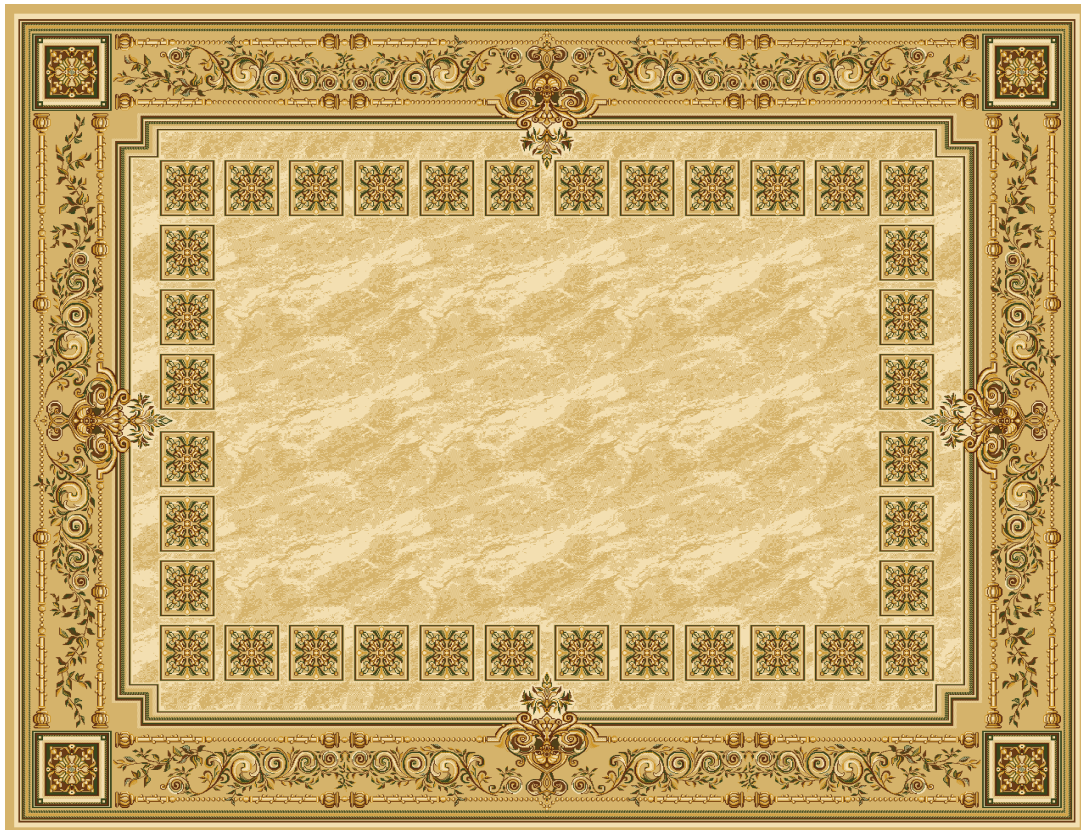

## Ковры «Орфей» и Ковер №5.

Стандартные размеры: Ковры - 2м x 3м; 3м x 4м; 4м x 5м.

Кофейный, бордюры-нефритовый

**Ковер «Орфей»**

Песочный

размер 4м x 3м

Песочный, бордюры-нефритовый

размер 4м x 3м