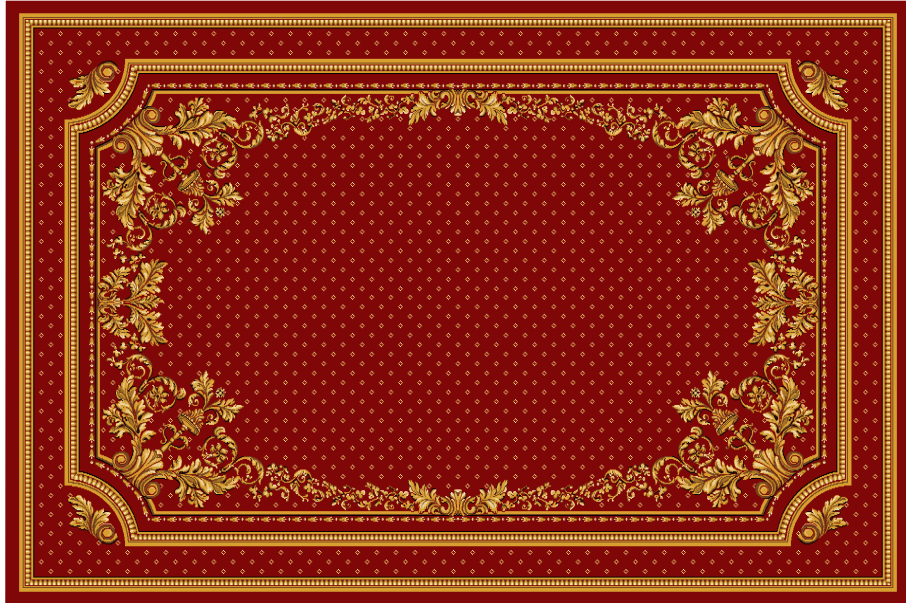

## Ковры дизайн «Советский».

Стандартные размеры: Ковры - 2м x 3м; 3м x 4м; 4м x 5м.

В Коврах используются те же цвета Фона  
что и в Дорожках.

Арт. 22 - 24

Красная роза

размер 3м x 4м

«Советский Точка»

Песочный