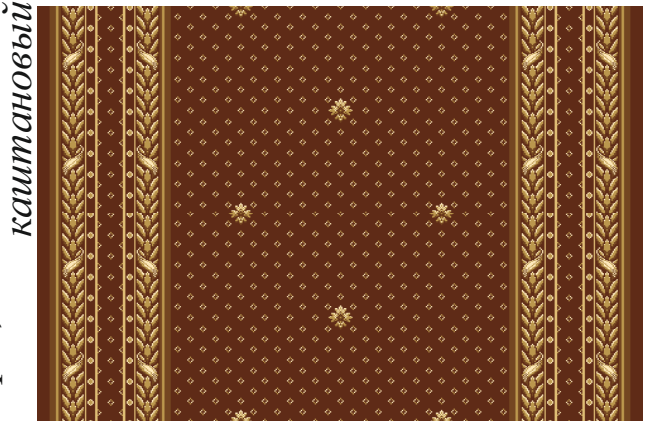

Стандартные ширины дорожек: 1,25м; 1,5м; 2м; 2,5м; 4м.

красная роза

зеленый

синий

кофейный

корица

каштановый

нефритовый (доп.цвет)