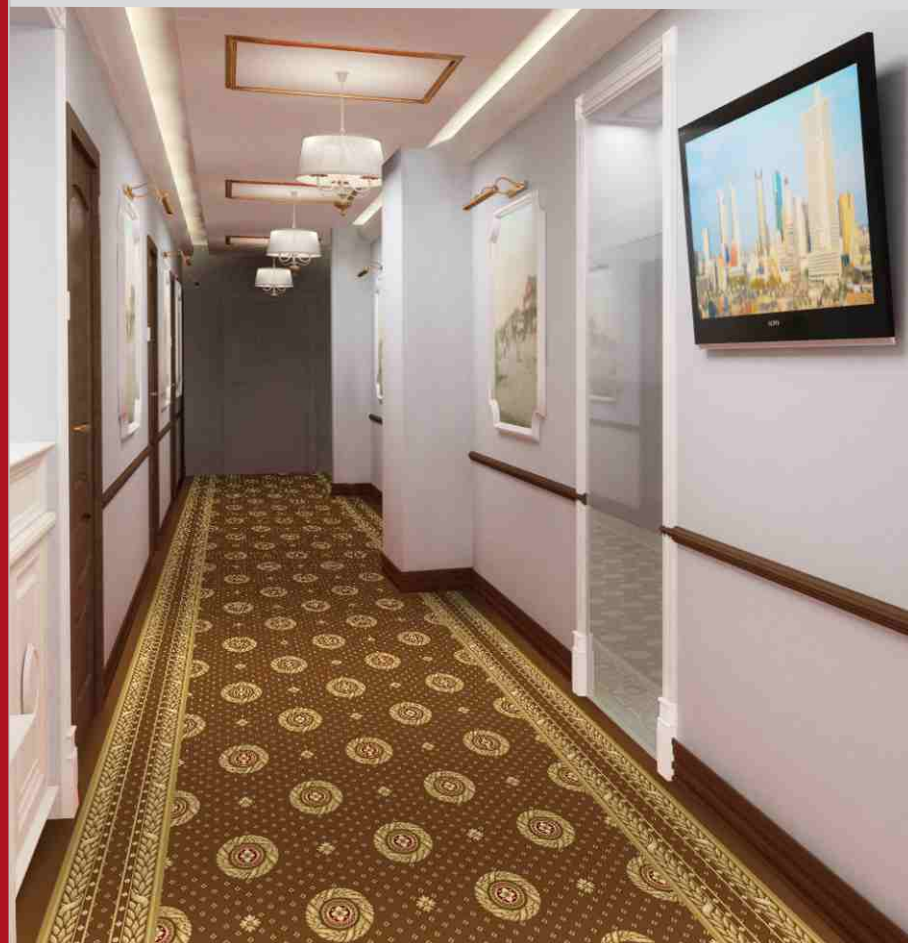

Арт. 22 - 24

Дорожки «Лидер Круг», бордюры «Лидер»

Стандартные ширины дорожек: 1,25м; 1,5м; 2м; 2,5м; 4м.

раппорт по высоте 51,7см

Дорожки «Лидер Круг», бордюры «Меандр»