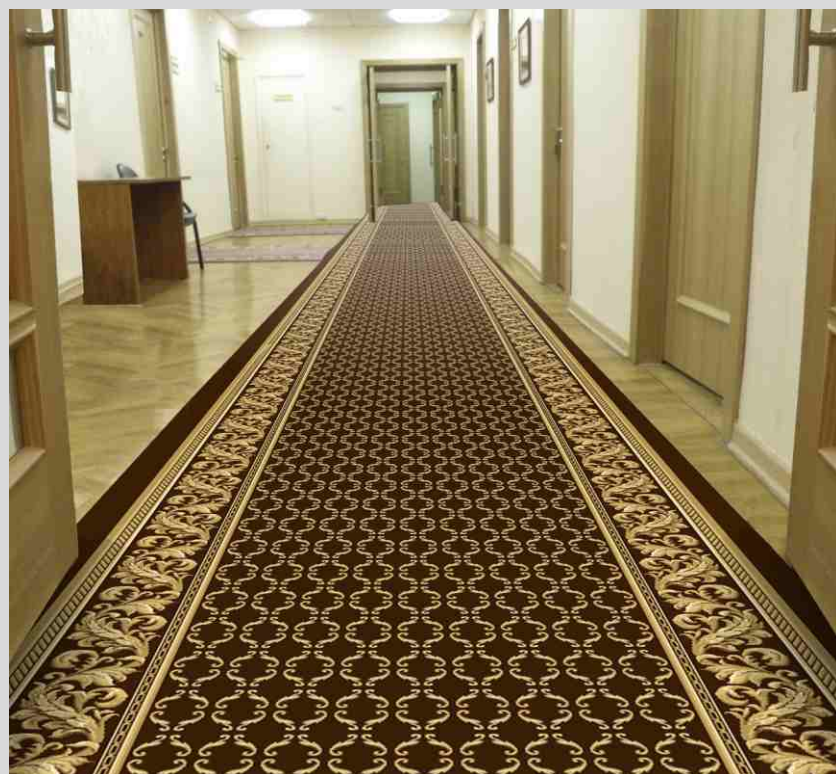

**Дорожки «Кардинал Плюс»**

раппорт по высоте 61см

**Дорожки «Версаль»**

раппорт по высоте 30см

красная роза

зеленый

синий

кофейный