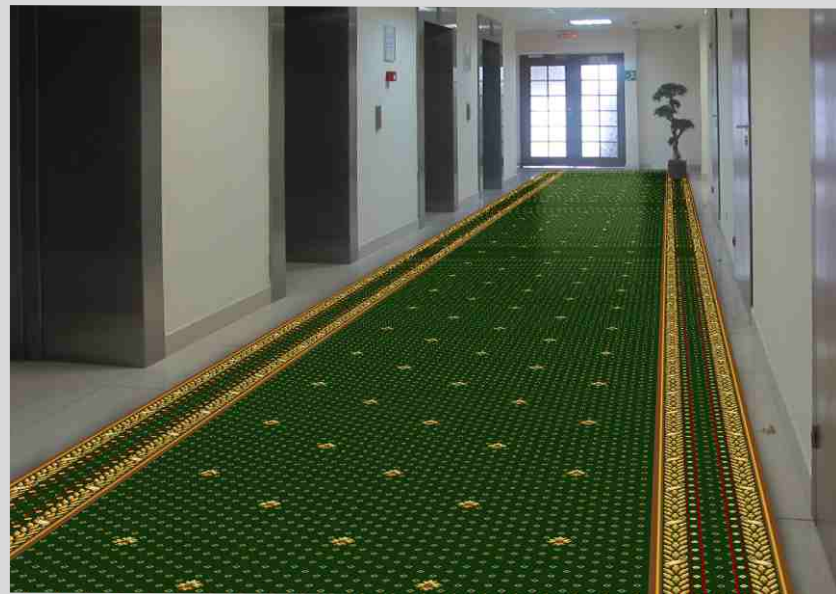

«Точка 2 с Розеткой»

Капитановый размер 2м x 3м

зеленый

размер 4м x 5м

«Точка 2, бордюры Меандр»

корица

**Арт. 22 - 24**

**Дорожки «Лидер Точка 2» бордюр «Лидер»** *раппорт по высоте 51,7см*