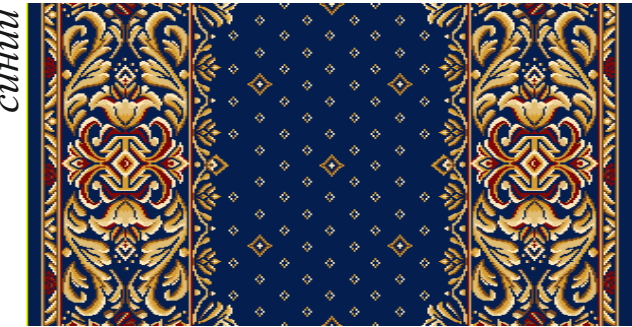

размер 2м x 3м

«Парламент 2»

Корица

**Арт. 22 - 24**

**Дорожки «Парламент 1».**

Стандартные ширины дорожек: 1,25м; 1,5м; 2м; 2,5м; 4м.

красная роза

зеленый