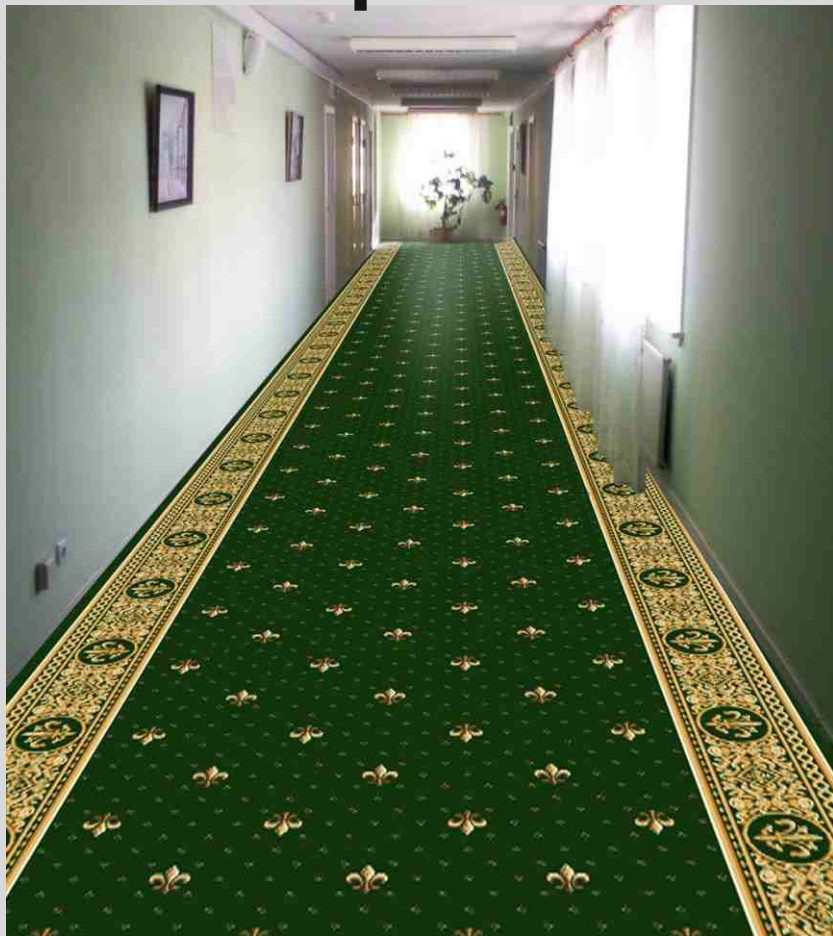

размер 3м x 4м

Синий

**Арт. 22 - 24**

**Арт. 22**

**Дорожки «Лилия».**

Стандартные ширины дорожек: 1,25м; 1,5м; 2м; 2,5м; 4м.

раппорт  
по высоте 40,3см

красная роза