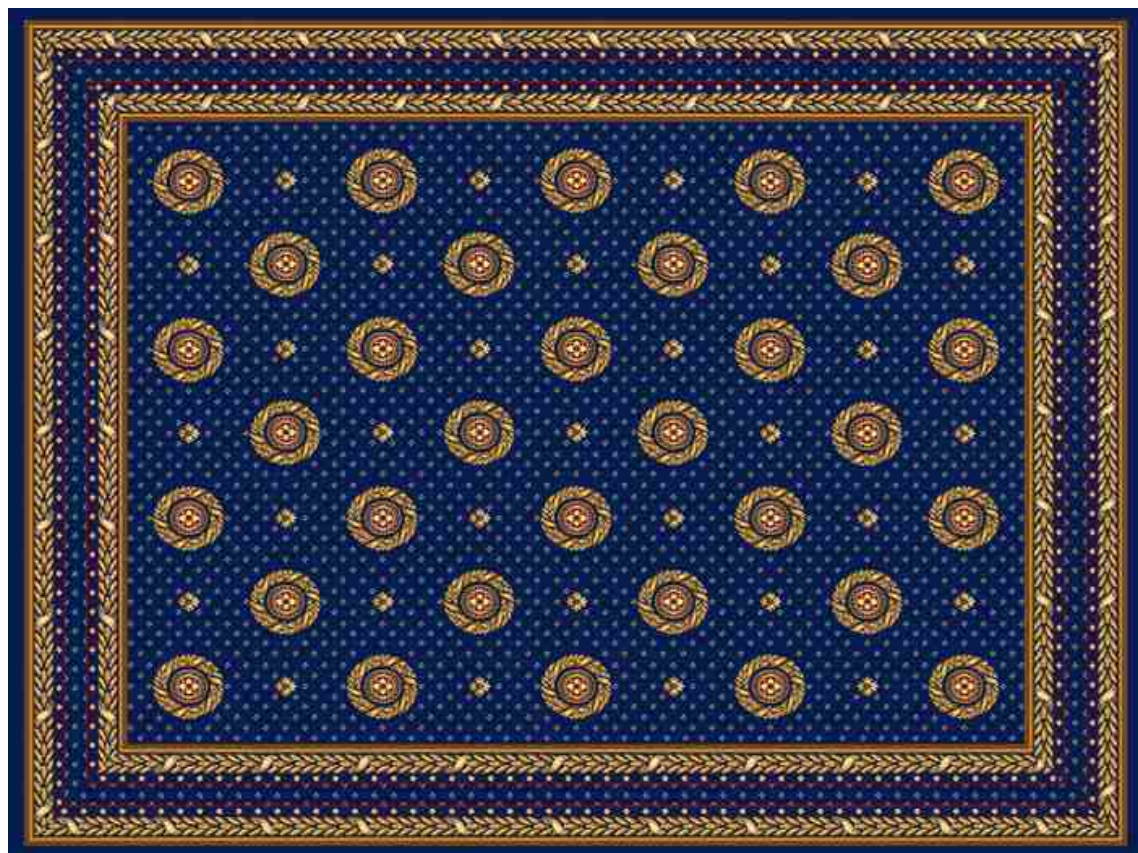

Синий

размер 3м x 4м