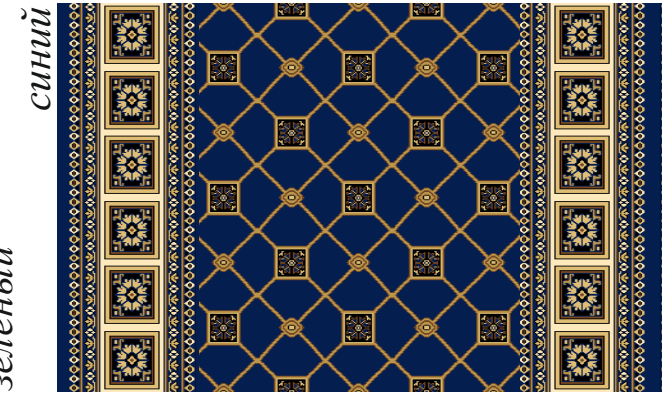

**Арт. 22**

**Дорожки «Мерите» и «Серабент».**

Стандартные ширины дорожек: 1,25м; 1,5м; 2м; 2,5м; 4м.

раппорт по высоте 32см

красная роза

зеленый

синий

песочный