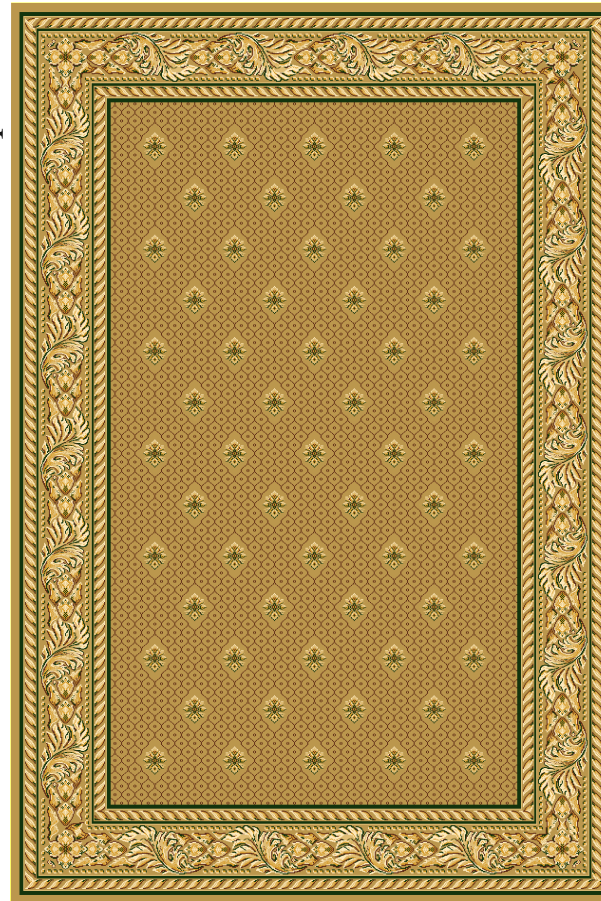

## Ковры «Сидней».

Стандартные размеры: Ковры - 2м x 3м; 3м x 4м; 4м x 5м.

В Коврах используются те же цвета Фона что и в Дорожках.

Красная роза размер 2м x 3м

Зеленый

Кофейный

«Сидней Овал» размер 2,3м x 3,5м