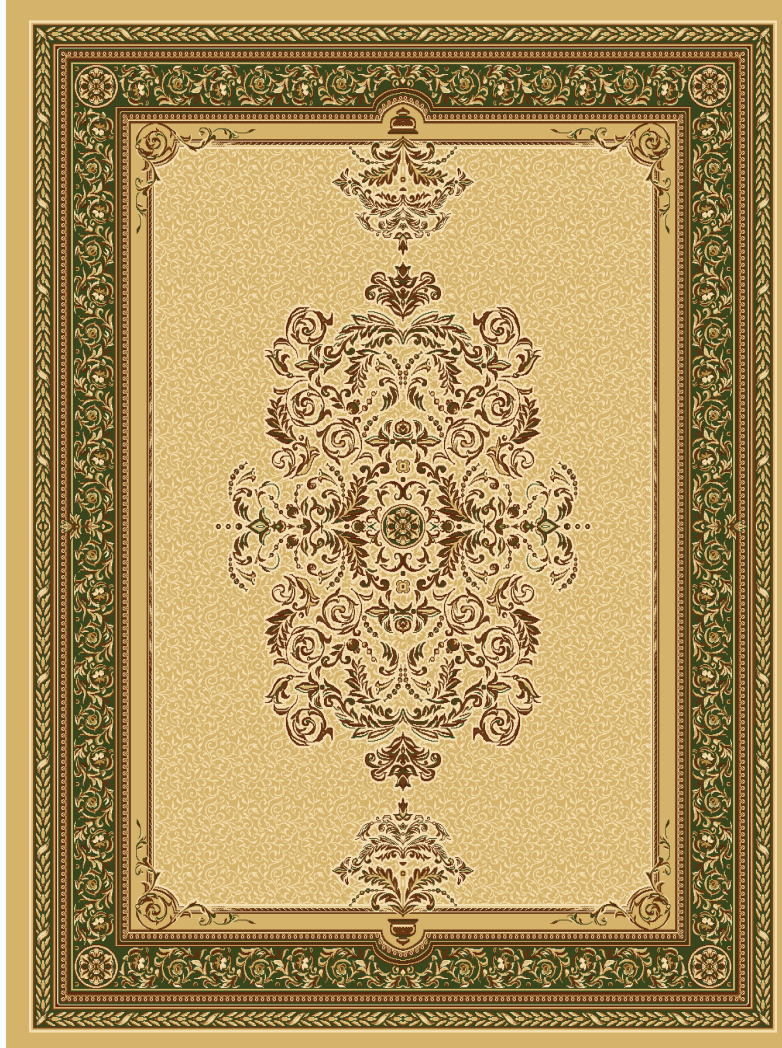

Песочный, бордюры-нефритовый

размер 4м x 3м

№ 5.

Нестандартные размеры.