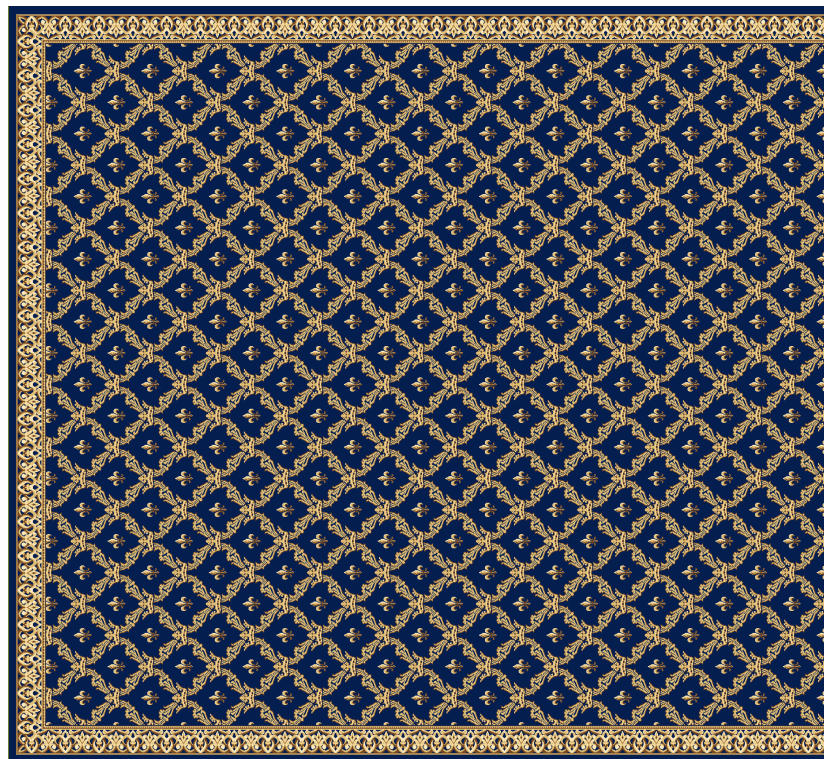

Нестандартные размеры.

Индиго

размер 4м x 5м

Синий