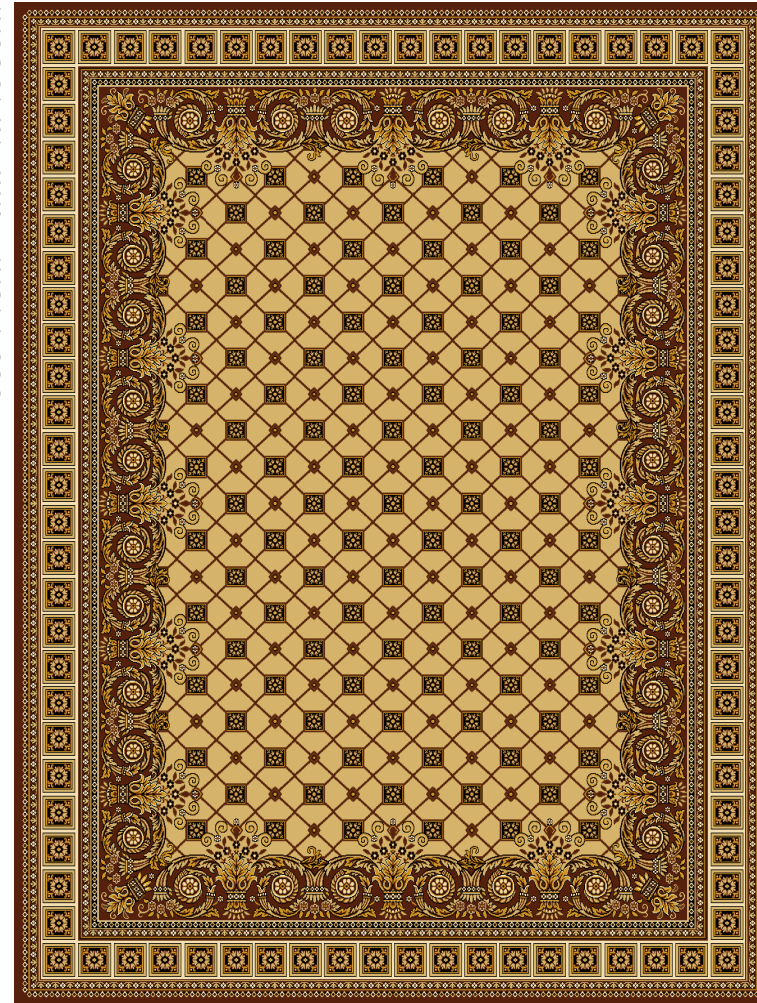

## Ковры «Мерите».

Стандартные размеры: Ковры - 2м x 3м; 3м x 4м; 4м x 5м.

В Коврах используются те же цвета Фона  
что и в Дорожках.

**Арт. 22**

Корица размер 4м x 5м

Песочный-каштановый  
Кофейный

размер 4м x 3м  
Песочный -красная роза размер 4м x 6м