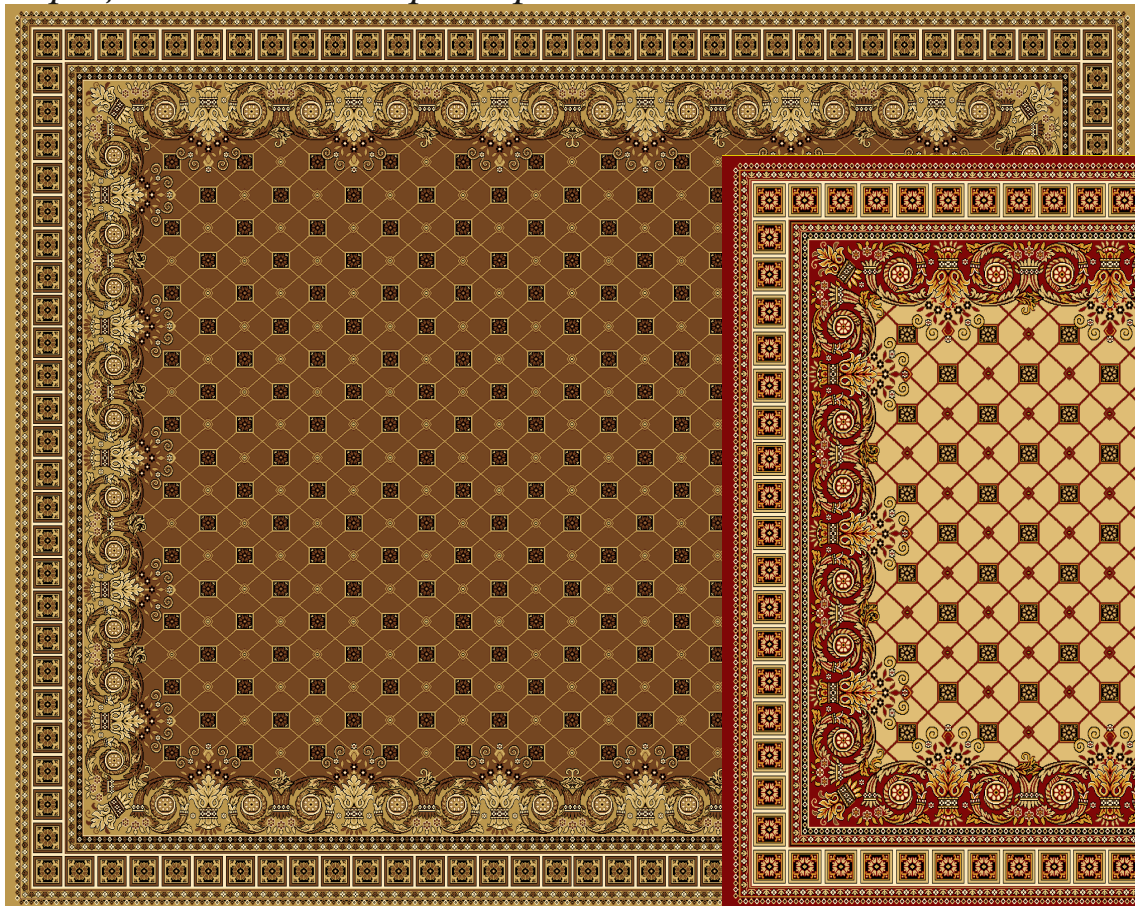

## Ковры «Мерите».

Стандартные размеры: Ковры - 2м x 3м; 3м x 4м; 4м x 5м.

В Коврах используются те же цвета Фона  
что и в Дорожках.

**Арт. 22**

Корица размер 4м x 5м

Песочный-каштановый  
Кофейный

размер 4м x 3м  
Песочный -красная роза размер 4м x 6м