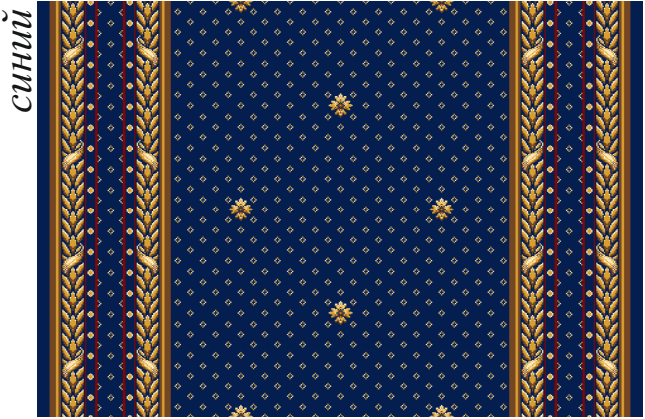

зеленый

каштановый

синий