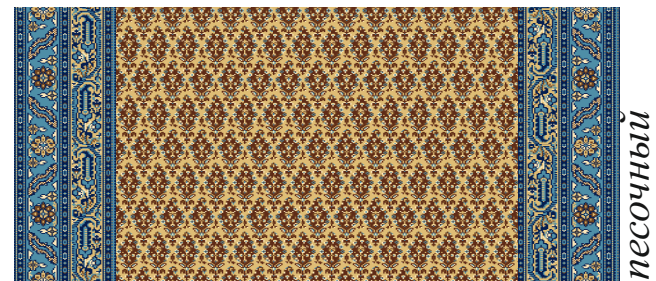

кофейный

корица

нефритовый (доп.цвет)

**Дорожки «Серабент»**

раппорт по высоте 33см

молочный

зеленый

песочный