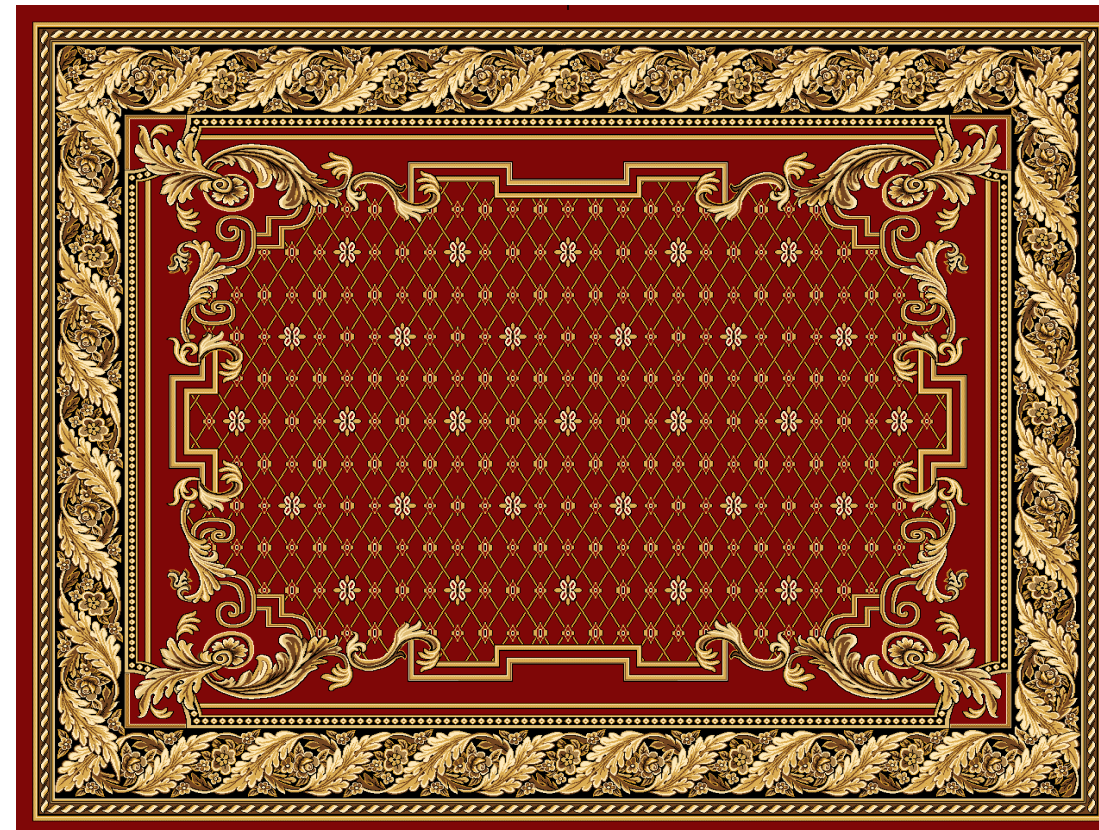

размер 4м x3м

Красная роза