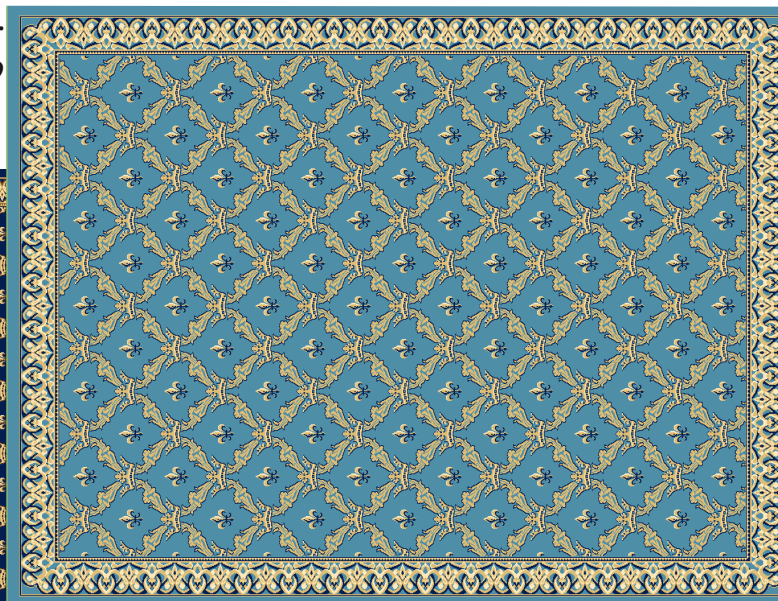

Капитановый