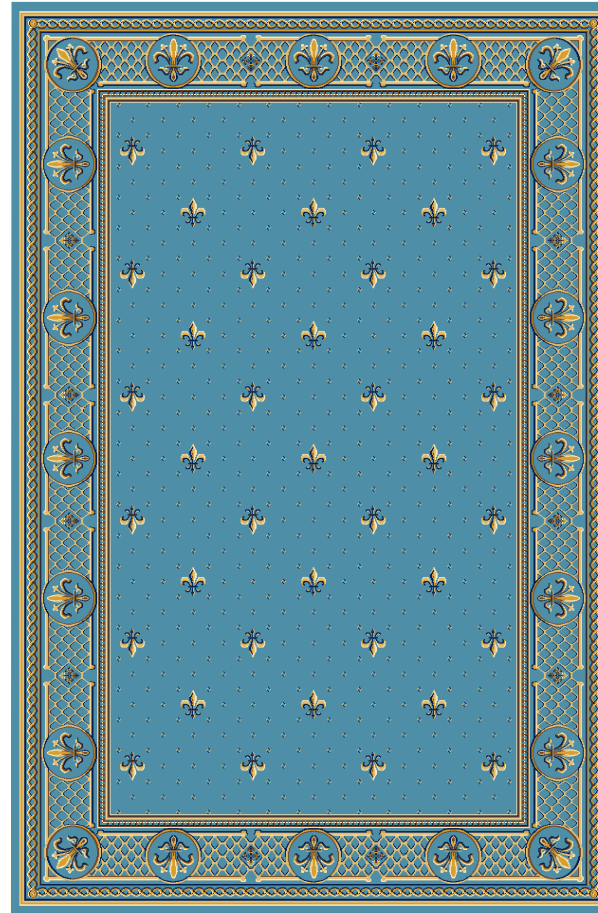

## Ковры «Лилия».

Стандартные размеры: Ковры - 2м x 3м; 3м x 4м; 4м x 5м.

В Коврах используются те же цвета Фона  
что и в Дорожках.

Арт. 22 - 24

Песочный

Каштановый

Индиго

Красная роза