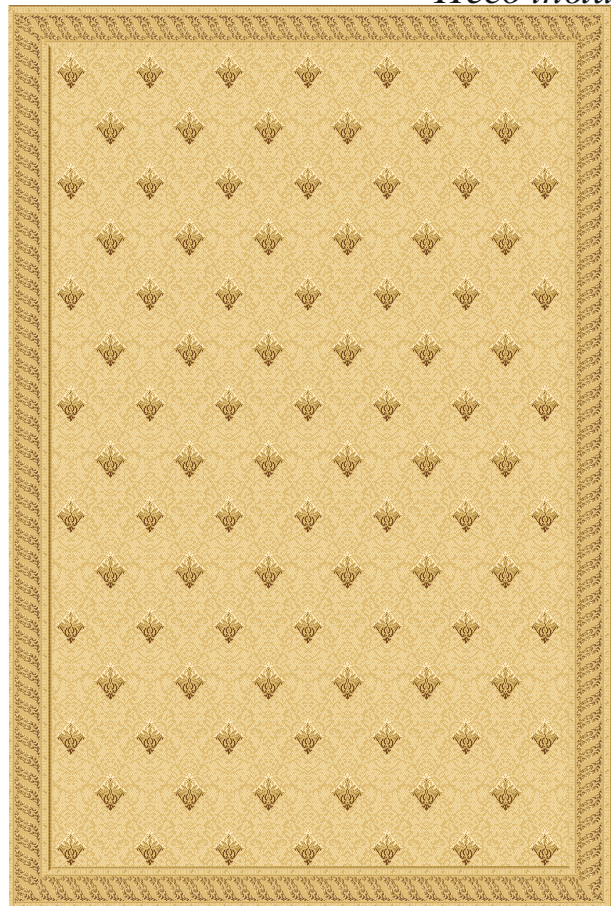

«Прима» р-р 2м x 3м