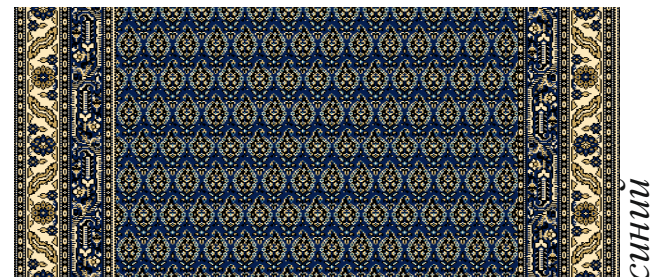

песочный

синий