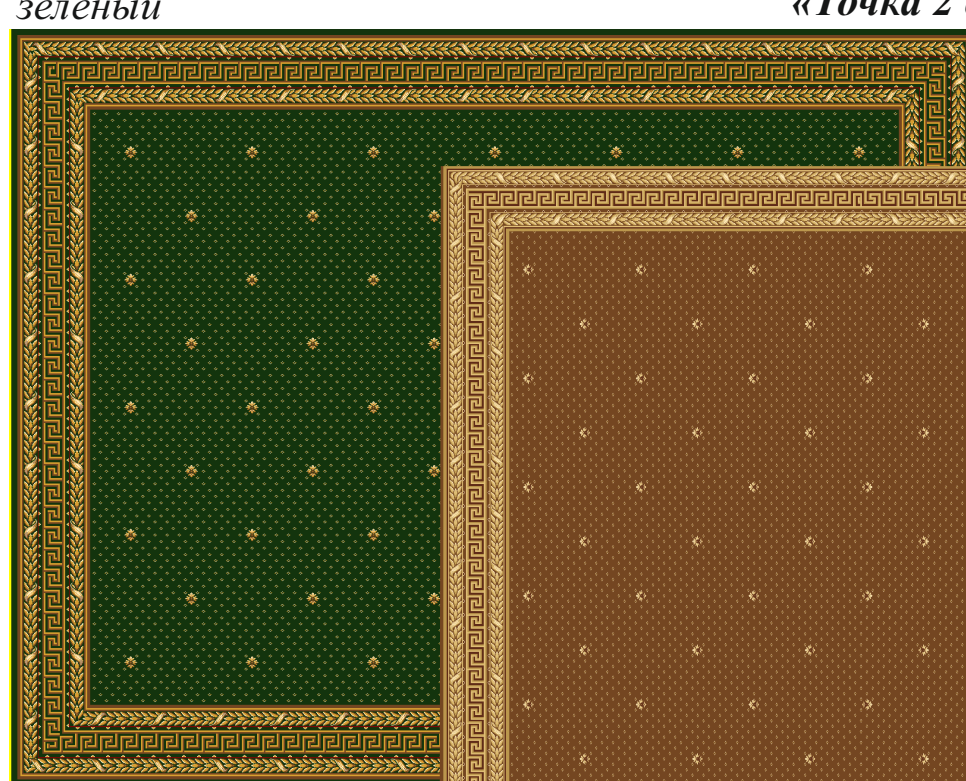

Красная роза размер 2м x 3м

Красная роза размер 3м x 4м

Капитановый размер 2м x 3м

«Точка 2, бордюры Меандр»