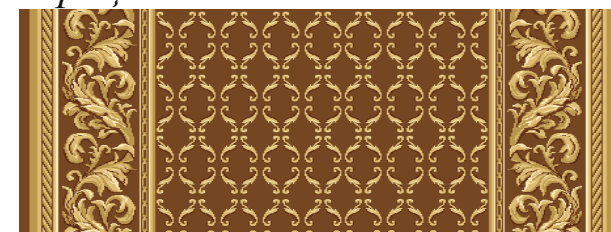

Арт. 22 - 24

Дорожки «Кардинал» и «Версаль».

Стандартные ширины дорожек: 1,25м; 1,5м; 2м; 2,5м; 4м.

Дорожки «Кардинал Плюс»

раппорт по высоте 61см

Дорожки «Версаль»

раппорт по высоте 30см

зеленый