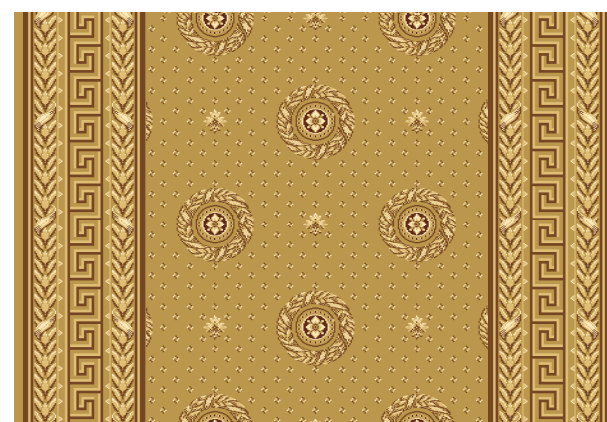

кофейный

корица

каштановый

**Дорожки «Лидер Круг», бордюры «Меандр»**

красная роза

зеленый

синий

кофейный