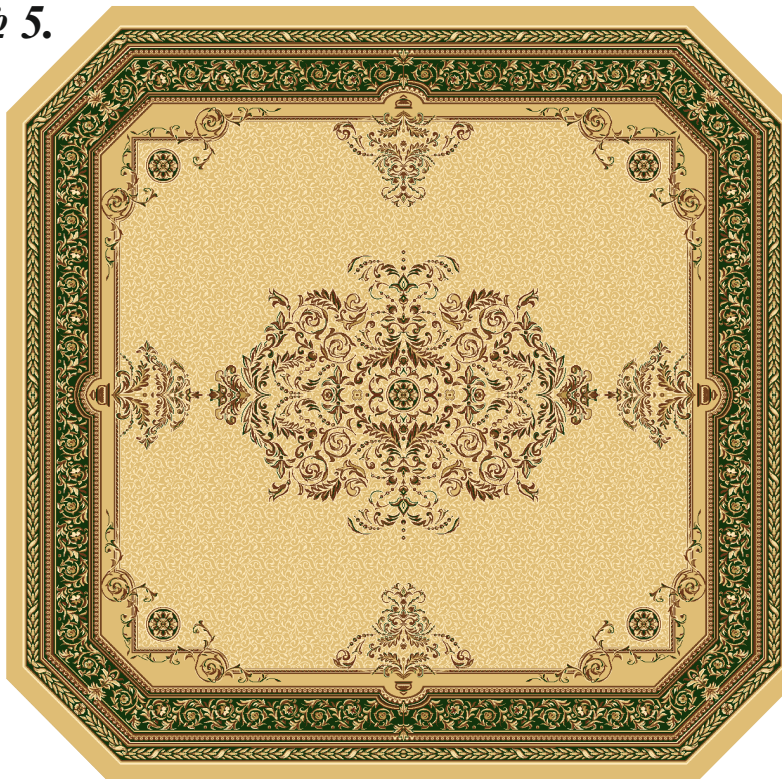

Песочный, бордюры-нефритовый

размер 4м x 3м

№ 5.

Нестандартные размеры.