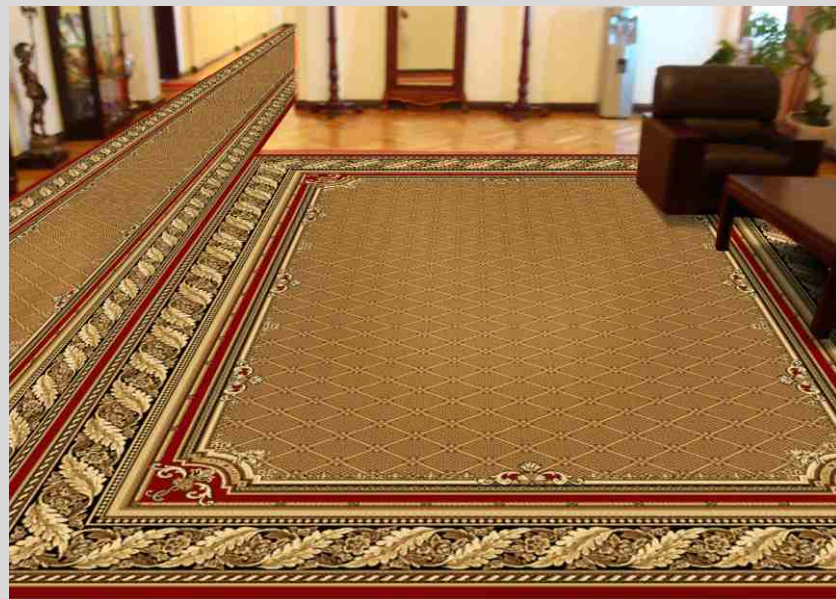

№ 5.

Нестандартные размеры.

**Арт. 22**

**Арт. 22**

**Ковры «Болеро» и «Верона».**

Стандартные размеры: Ковры - 2м x 3м; 3м x 4м; 4м x 5м.

красная роза - песочный

зеленый - песочный