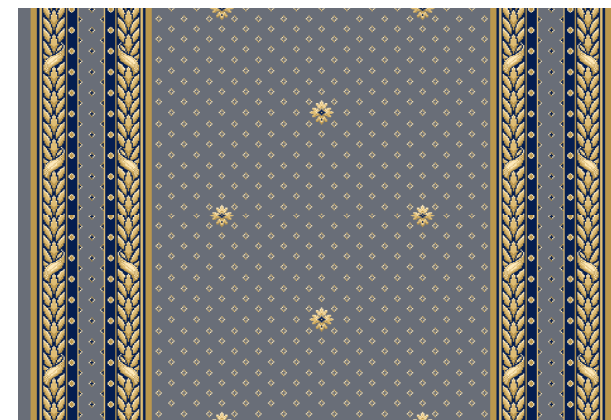

Стандартные ширины дорожек: 1,25м; 1,5м; 2м; 2,5м; 4м.

красная роза

зеленый

синий

кофейный

корица

каштановый

нефритовый (доп.цвет)