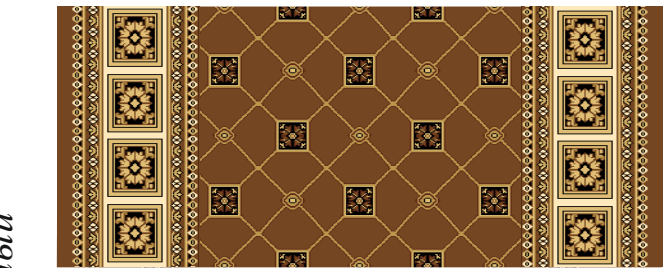

зеленый

кофейный

корица