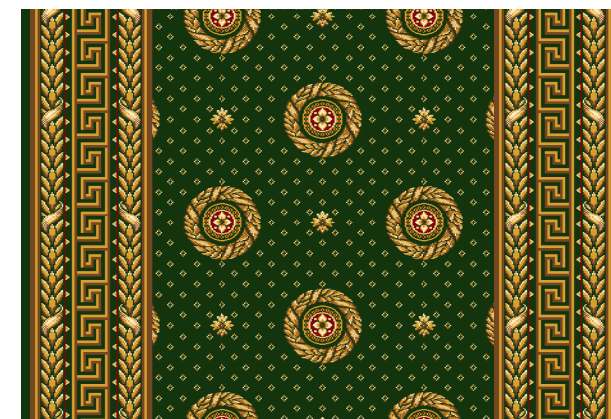

кофейный

корица

каштановый

**Дорожки «Лидер Круг», бордюры «Меандр»**

красная роза

зеленый

синий

кофейный