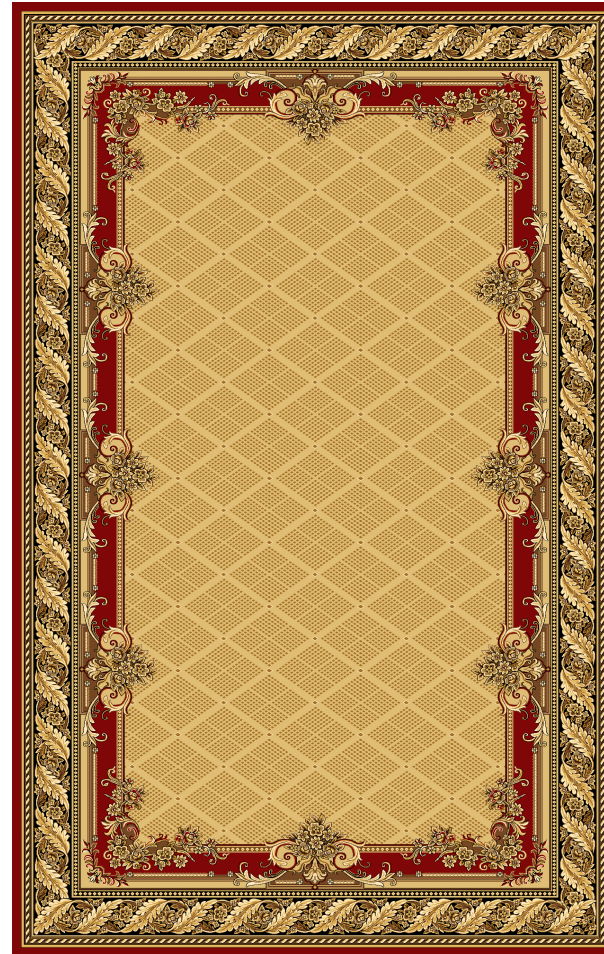

№ 5.

Нестандартные размеры.

**Арт. 22**

**Арт. 22**

**Ковры «Болеро» и «Верона».**

Стандартные размеры: Ковры - 2м x 3м; 3м x 4м; 4м x 5м.

красная роза - песочный

зеленый - песочный