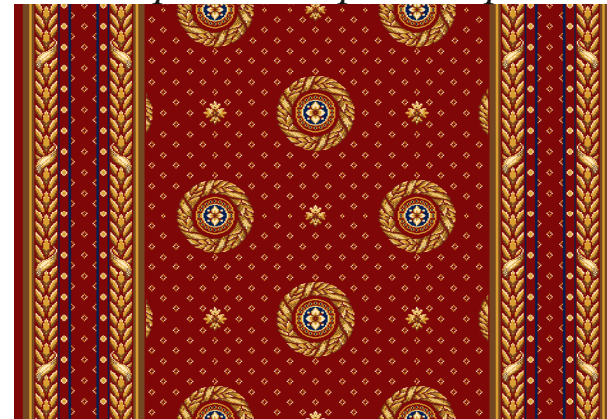

размер 2м x 3м

**Арт. 22 - 24**

**Дорожки «Лидер Круг», бордюры «Лидер»**

Стандартные ширины дорожек: 1,25м; 1,5м; 2м; 2,5м; 4м.

раппорт по высоте 51,7см

красная роза

зеленый

синий