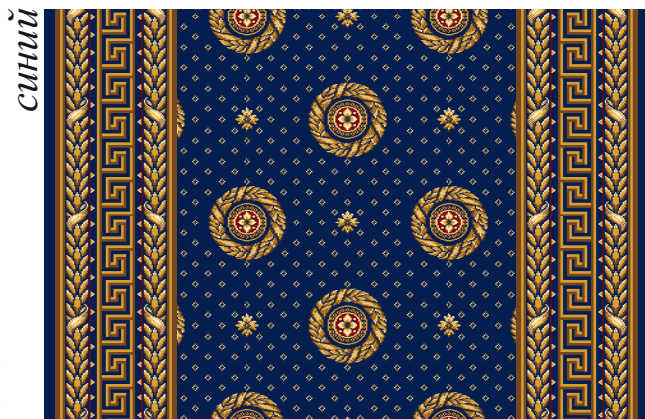

кофейный

корица

каштановый

**Дорожки «Лидер Круг», бордюры «Меандр»**

красная роза

зеленый

синий

кофейный