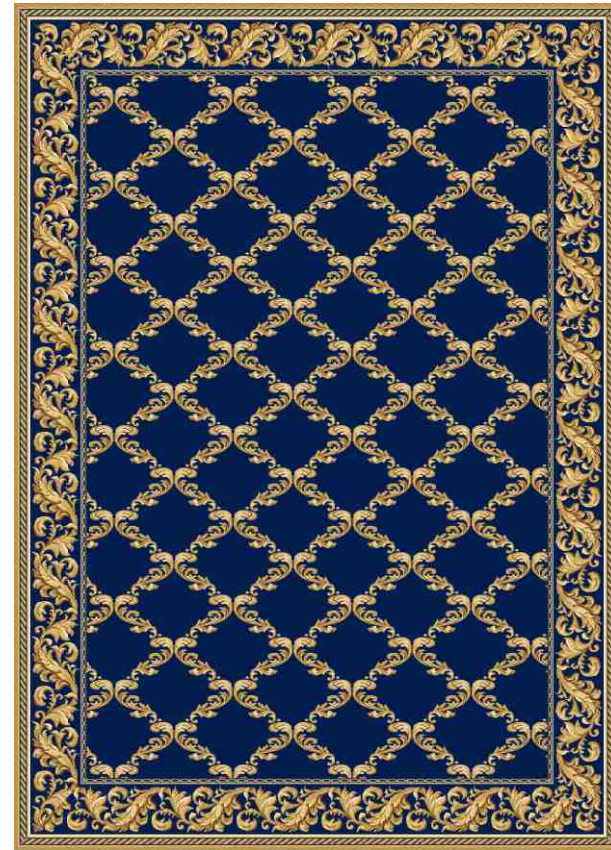

## Ковры «Кардинал» и «Версаль».

Стандартные размеры: Ковры - 2м x 3м; 3м x 4м; 4м x 5м.

В Коврах используются те же цвета Фона что и в Дорожках.

**Арт. 22 - 24**

Песочный

размер 2м x 3м

Синий

Капитановый