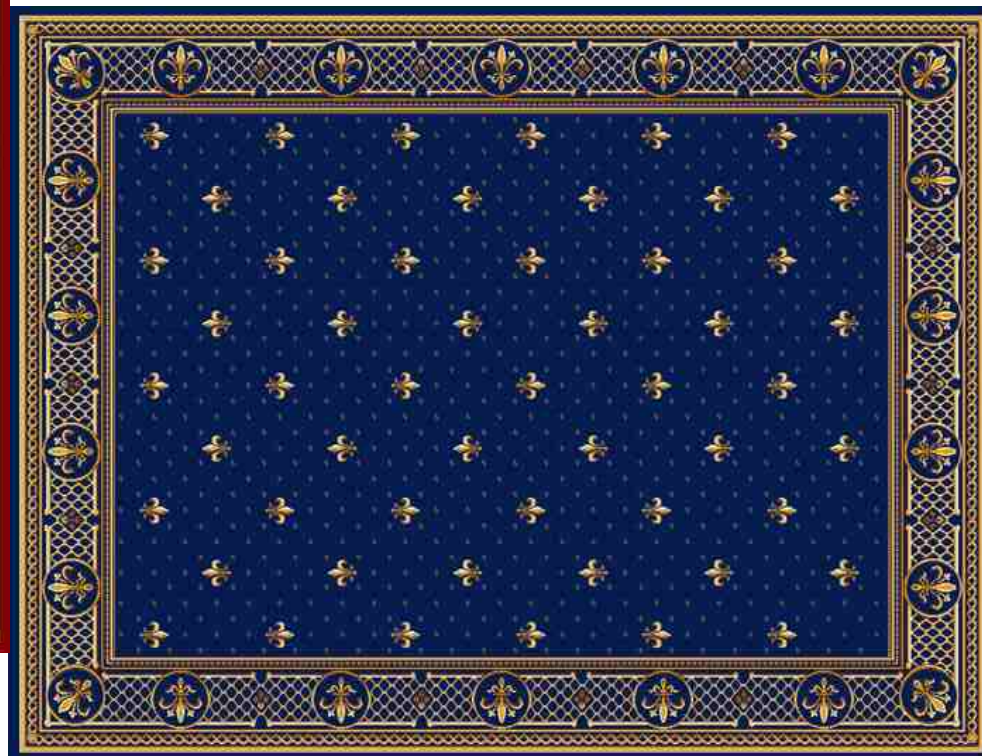

размер 3м x 4м

Синий