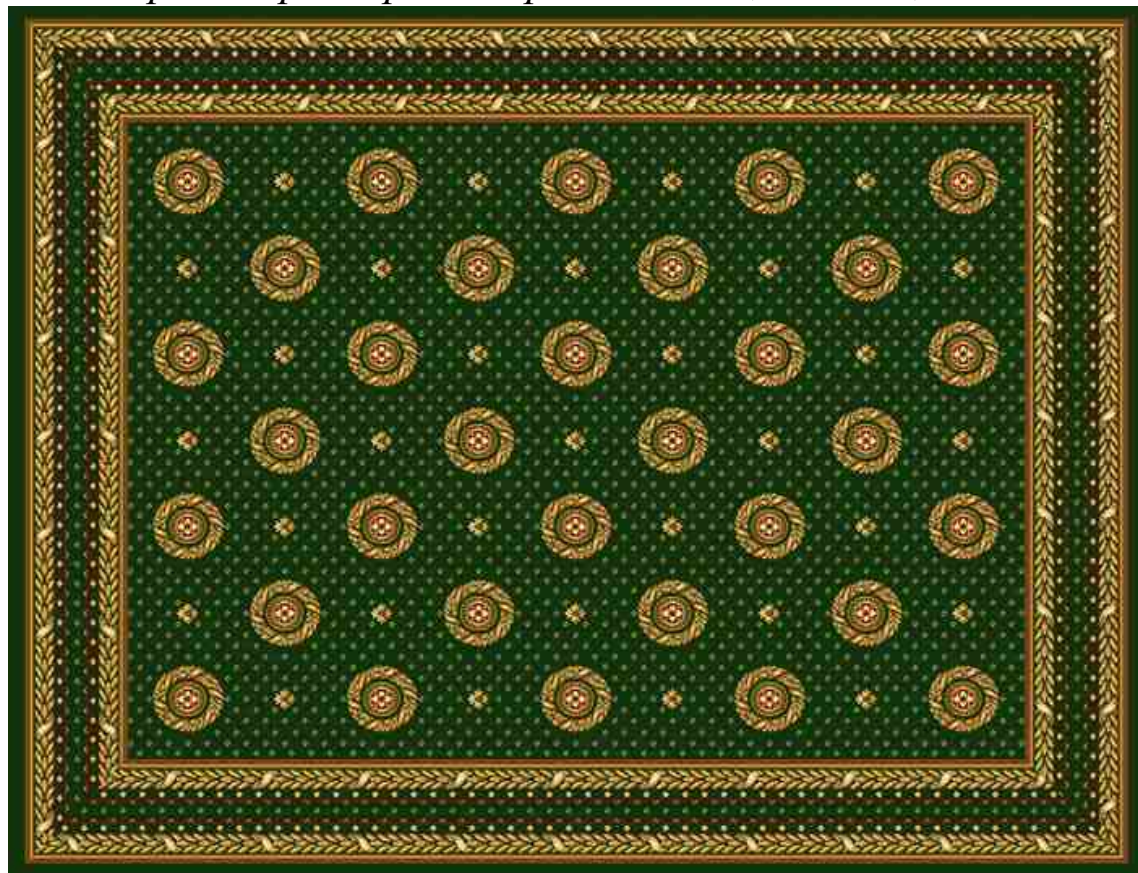

## Ковры «Лидер Круг».

Стандартные размеры: Ковры - 2м x 3м; 3м x 4м; 4м x 5м.

В Коврах используются те же цвета Фона  
что и в Дорожках.

**Арт. 22 - 24**

Зеленый

размер 3м x 4м

Синий

размер 3м x 4м