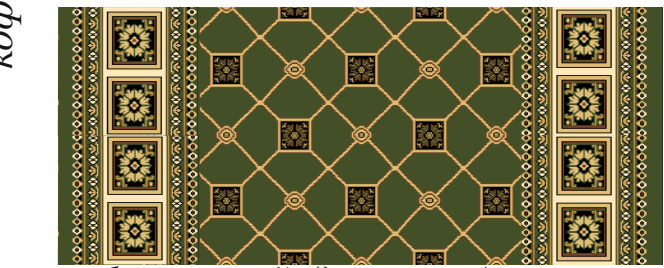

нефритовый (доп.цвет)