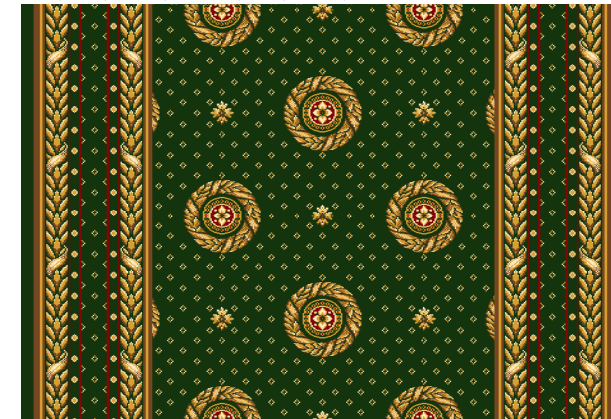

размер 2м x 3м

**Арт. 22 - 24**

**Дорожки «Лидер Круг», бордюры «Лидер»**

Стандартные ширины дорожек: 1,25м; 1,5м; 2м; 2,5м; 4м.

раппорт по высоте 51,7см

красная роза

зеленый

синий