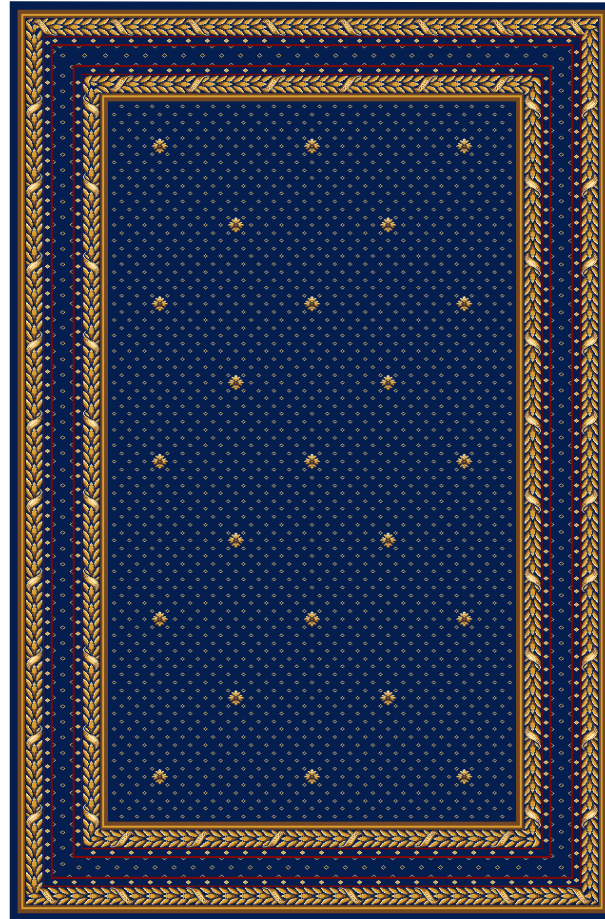

## Ковры «Лидер Точка 2».

Стандартные размеры: Ковры - 2м x 3м; 3м x 4м; 4м x 5м.

В Коврах используются те же цвета Фона что и в Дорожках.

Арт. 22 - 24

Красная роза размер 2м x 3м

Синий

Красная роза размер 3м x 4м