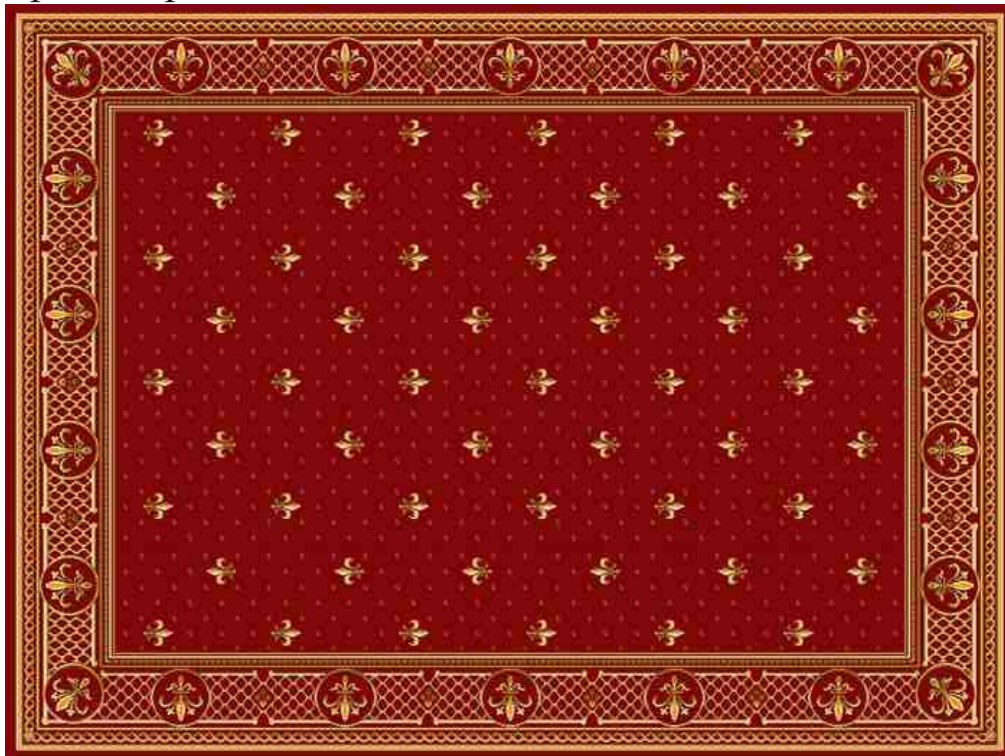

## Ковры «Лилия».

Стандартные размеры: Ковры - 2м x 3м; 3м x 4м; 4м x 5м.

В Коврах используются те же цвета Фона  
что и в Дорожках.

Арт. 22 - 24

Песочный

Каштановый

Индиго

Красная роза