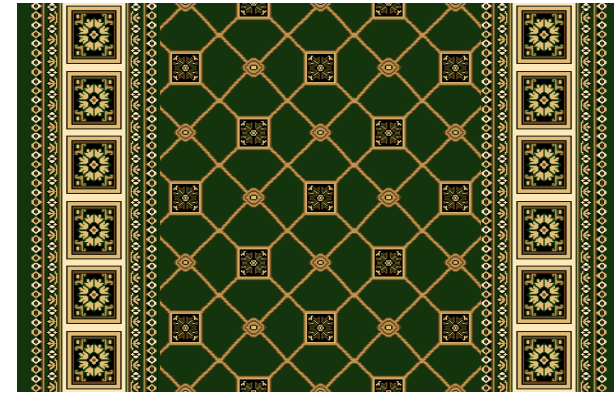

**Арт. 22**

**Дорожки «Мерите» и «Серабент».**

Стандартные ширины дорожек: 1,25м; 1,5м; 2м; 2,5м; 4м.

раппорт по высоте 32см

красная роза

зеленый

синий

песочный