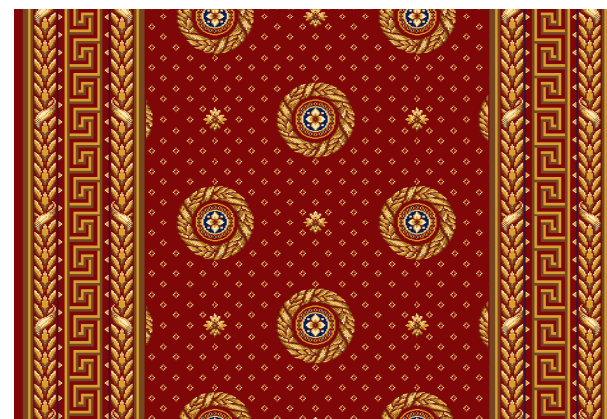

кофейный

корица

каштановый

**Дорожки «Лидер Круг», бордюры «Меандр»**

красная роза

зеленый

синий

кофейный