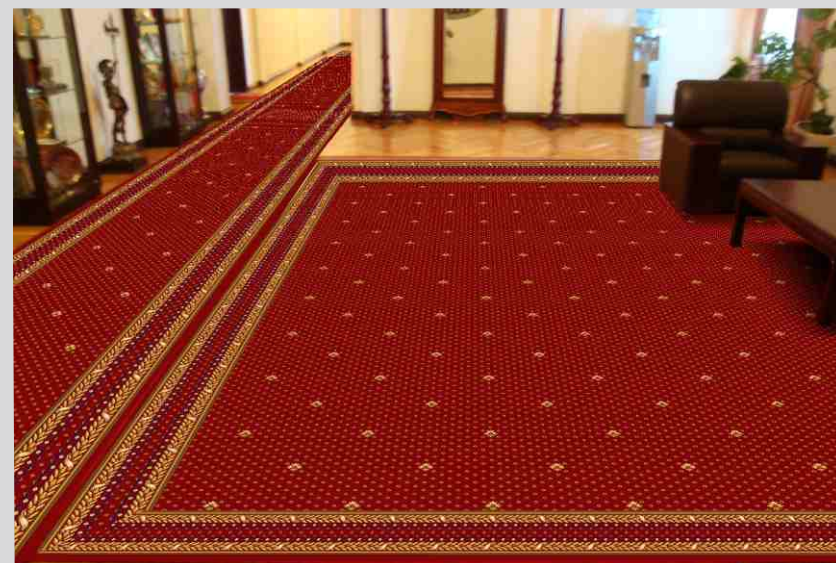

«Точка 2 с Розеткой»

Капитановый размер 2м x 3м

зеленый

размер 4м x 5м

«Точка 2, бордюры Меандр»

корица

**Арт. 22 - 24**

**Дорожки «Лидер Точка 2» бордюр «Лидер»** *раппорт по высоте 51,7см*