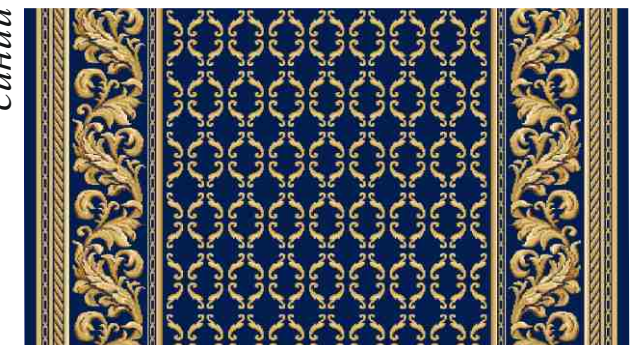

**Дорожки «Кардинал Плюс»**

раппорт по высоте 61см

**Дорожки «Версаль»**

раппорт по высоте 30см

красная роза

зеленый

синий

кофейный