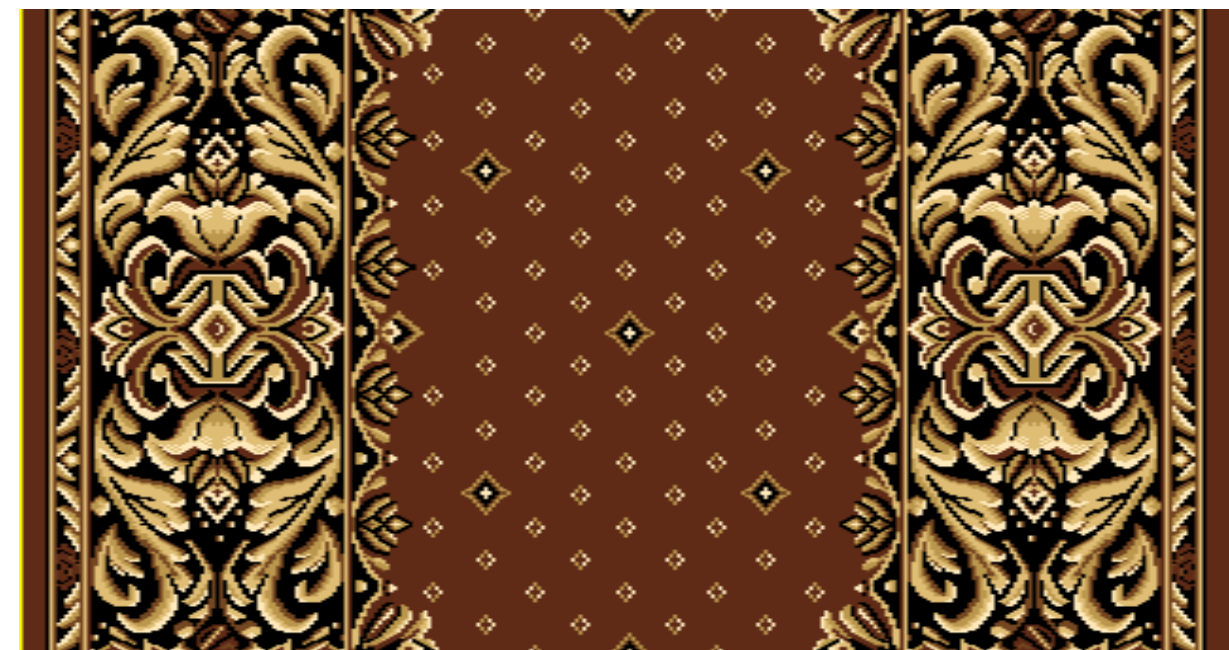

зеленый

каштановый