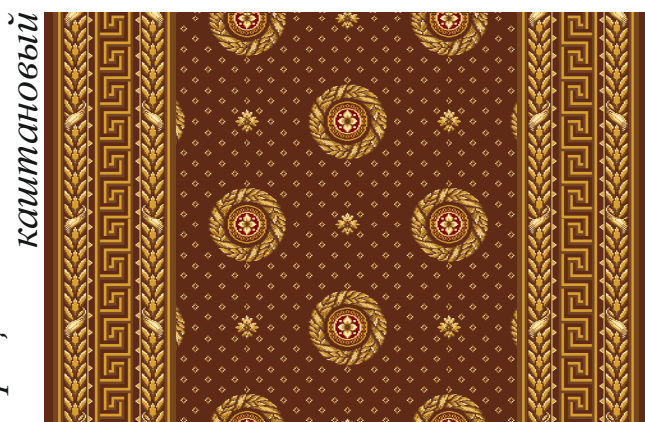

зеленый

корица