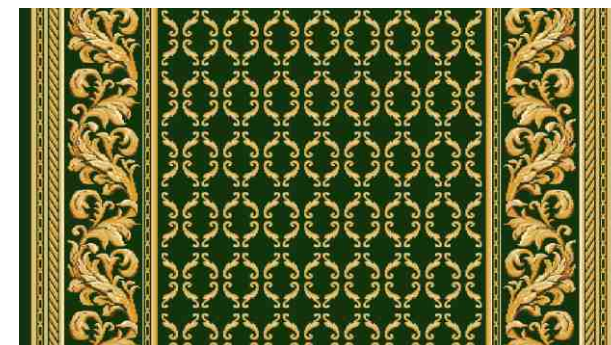

**Дорожки «Кардинал Плюс»**

раппорт по высоте 61см

**Дорожки «Версаль»**

раппорт по высоте 30см

красная роза

зеленый

синий

кофейный