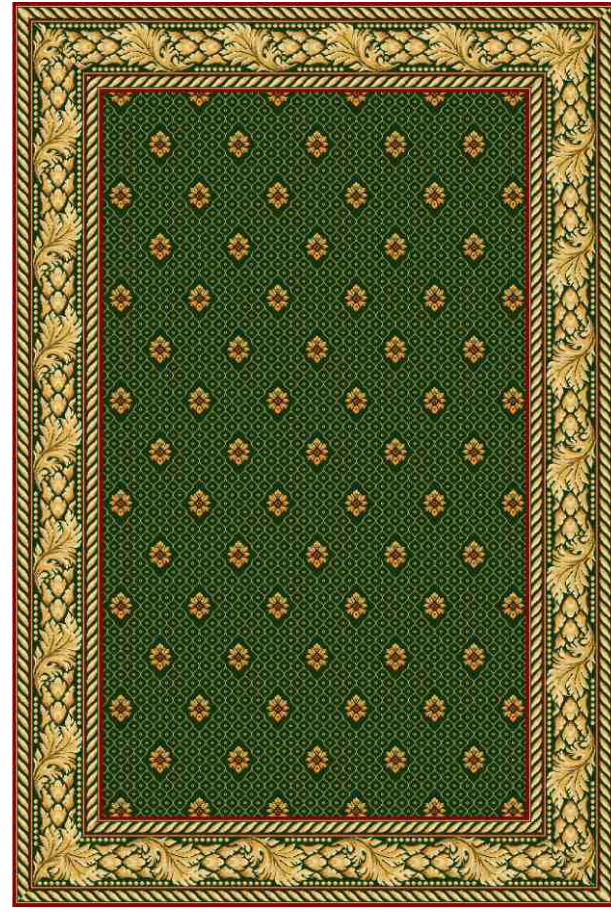

## Ковры «Сидней».

Стандартные размеры: Ковры - 2м x 3м; 3м x 4м; 4м x 5м.

В Коврах используются те же цвета Фона что и в Дорожках.

Красная роза размер 2м x 3м

Зеленый

Кофейный

«Сидней Овал» размер 2,3м x 3,5м