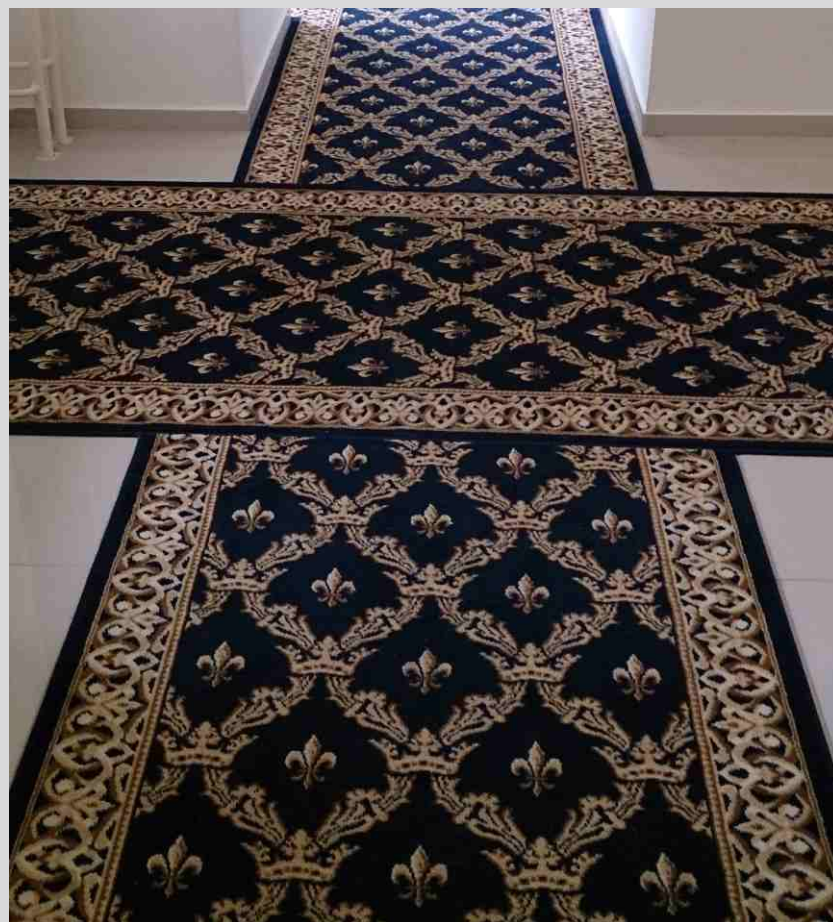

Арт. 22 - 24

Дорожки «Корона».

Стандартные ширины дорожек: 1,25м; 1,5м; 2м; 2,5м; 4м.

раппорт
по высоте 35,5см

(доп. цвет)

**Дорожка «Корона»
бордюр «Лилия»**