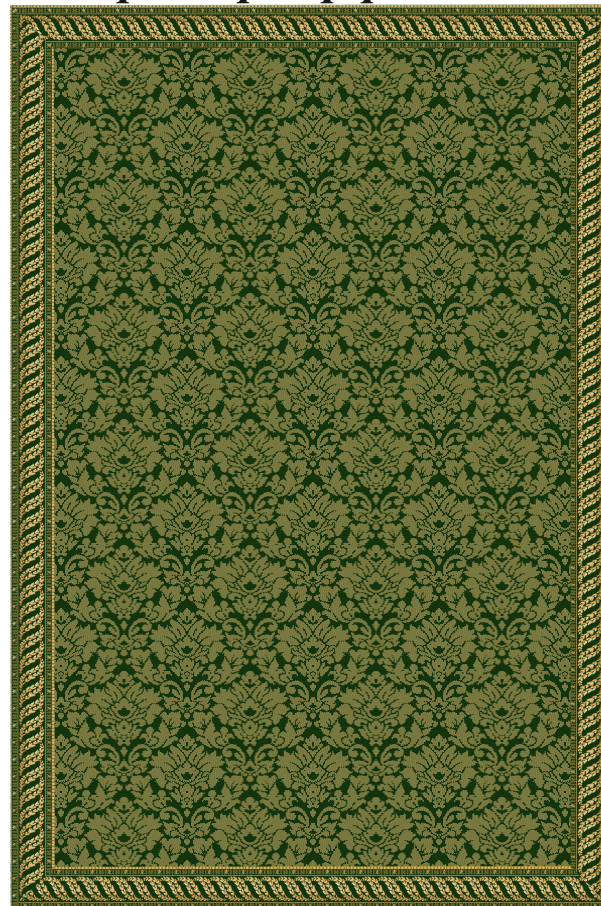

Черный

Капитановый

«Премьера» р-р 2м x 3м

«Прима» р-р 2м x 3м

Зеленый

**Арт. 22 - 24**

**Дорожки «Гранд, Премьера».**

Стандартные ширины дорожек: 1,25м; 1,5м; 2м; 2,5м; 4м.