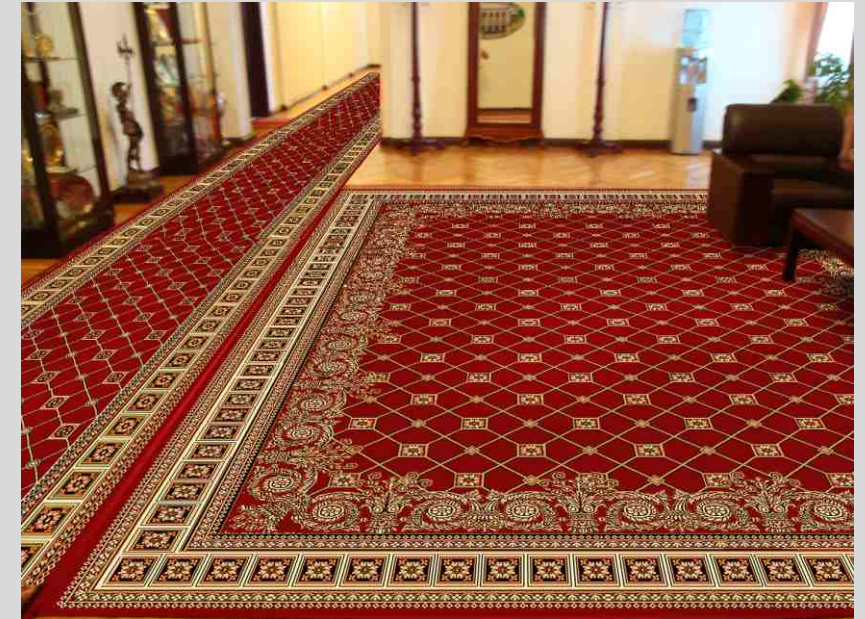

## Ковры «Мерите».

Стандартные размеры: Ковры - 2м x 3м; 3м x 4м; 4м x 5м.

В Коврах используются те же цвета Фона  
что и в Дорожках.

**Арт. 22**

Корица размер 4м x 5м

Песочный-каштановый  
Кофейный

размер 4м x 3м  
Песочный -красная роза размер 4м x 6м