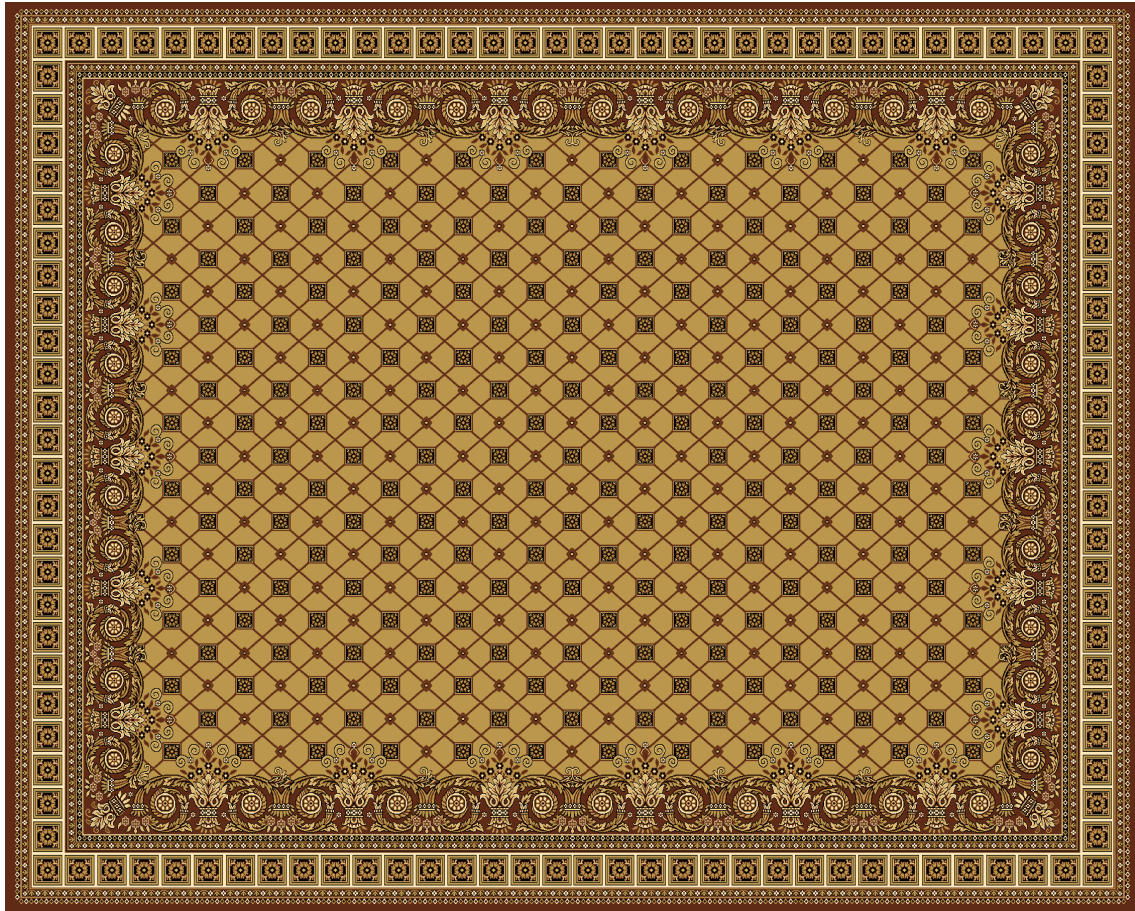

Ковры «Мерите».

Стандартные размеры: Ковры - 2м x 3м; 3м x 4м; 4м x 5м.

В Коврах используются те же цвета Фона
что и в Дорожках.

Арт. 22

Корица размер 4м x 5м