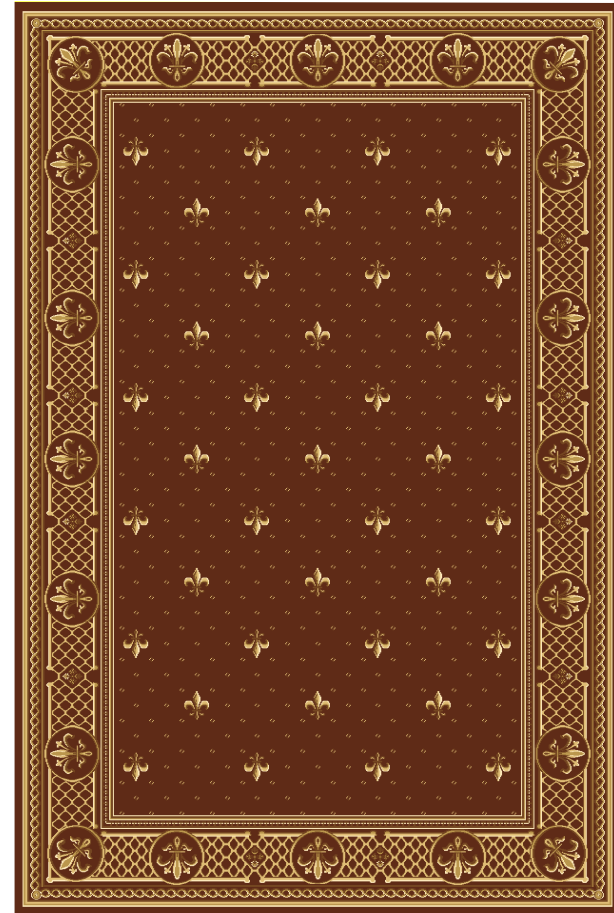

## Ковры «Лилия».

Стандартные размеры: Ковры - 2м x 3м; 3м x 4м; 4м x 5м.

В Коврах используются те же цвета Фона  
что и в Дорожках.

Арт. 22 - 24

Песочный

Каштановый

Индиго

Красная роза