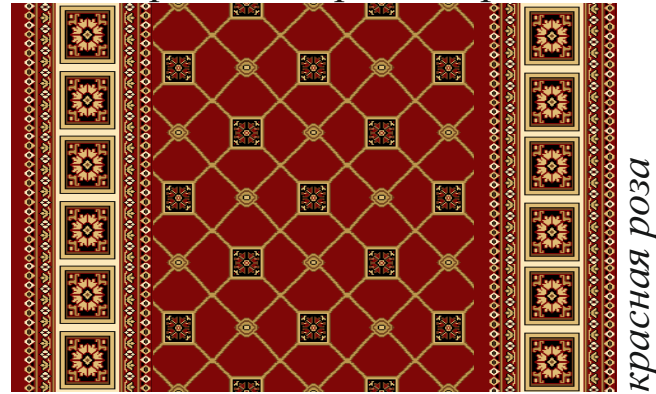

Арт. 22

Дорожки «Мерите» и «Серабент».

Стандартные ширины дорожек: 1,25м; 1,5м; 2м; 2,5м; 4м.

раппорт по высоте 32см