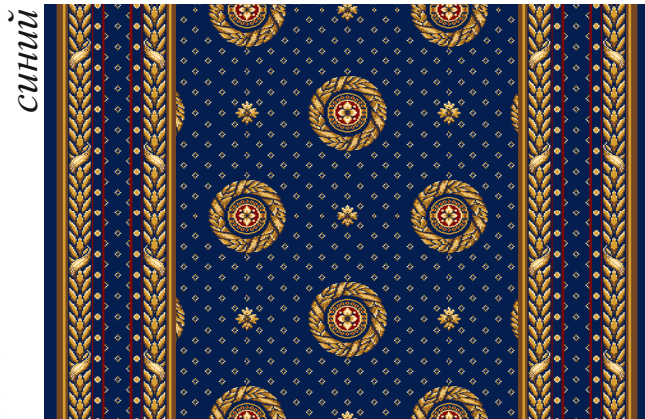

размер 2м x 3м

**Арт. 22 - 24**

**Дорожки «Лидер Круг», бордюры «Лидер»**

Стандартные ширины дорожек: 1,25м; 1,5м; 2м; 2,5м; 4м.

раппорт по высоте 51,7см

красная роза

зеленый

синий