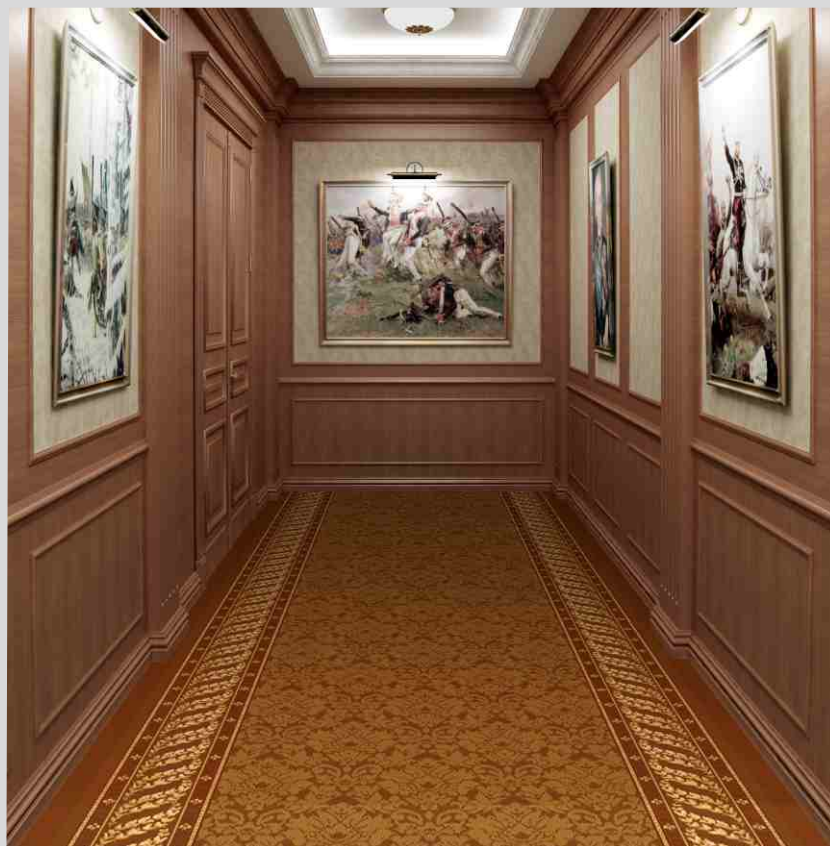

Черный

Капитановый

«Премьера» р-р 2м x 3м

«Прима» р-р 2м x 3м

Зеленый

**Арт. 22 - 24**

**Дорожки «Гранд, Премьера».**

Стандартные ширины дорожек: 1,25м; 1,5м; 2м; 2,5м; 4м.