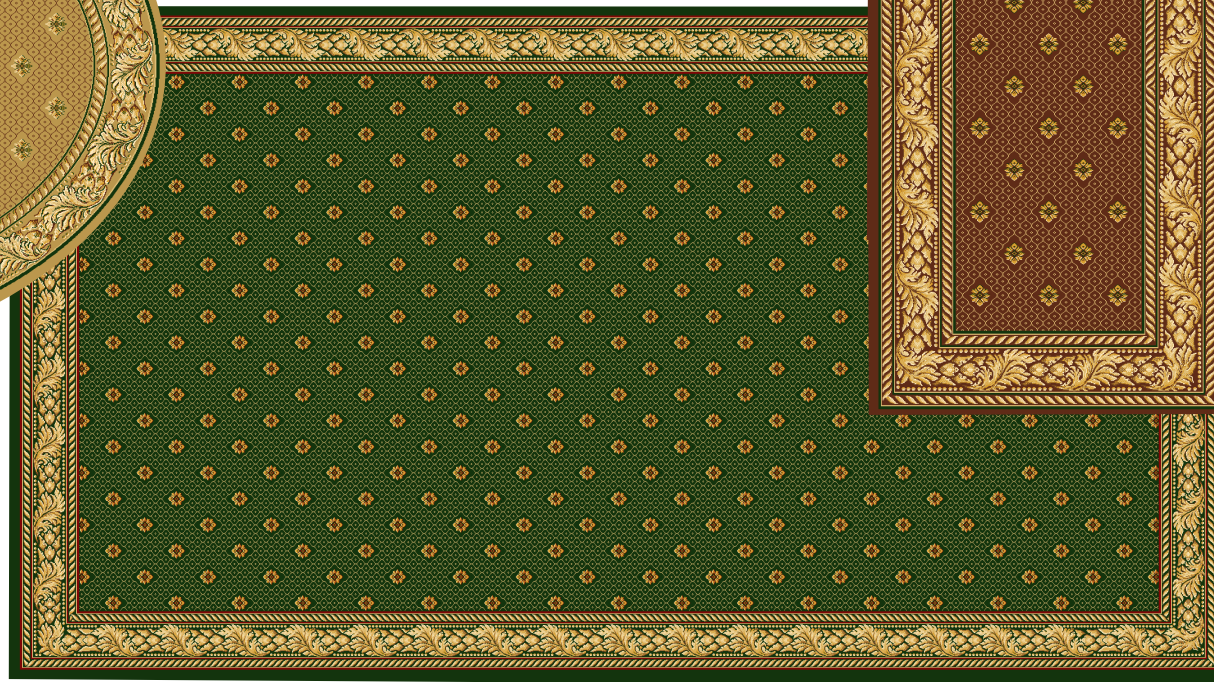

Нестандартные размеры.