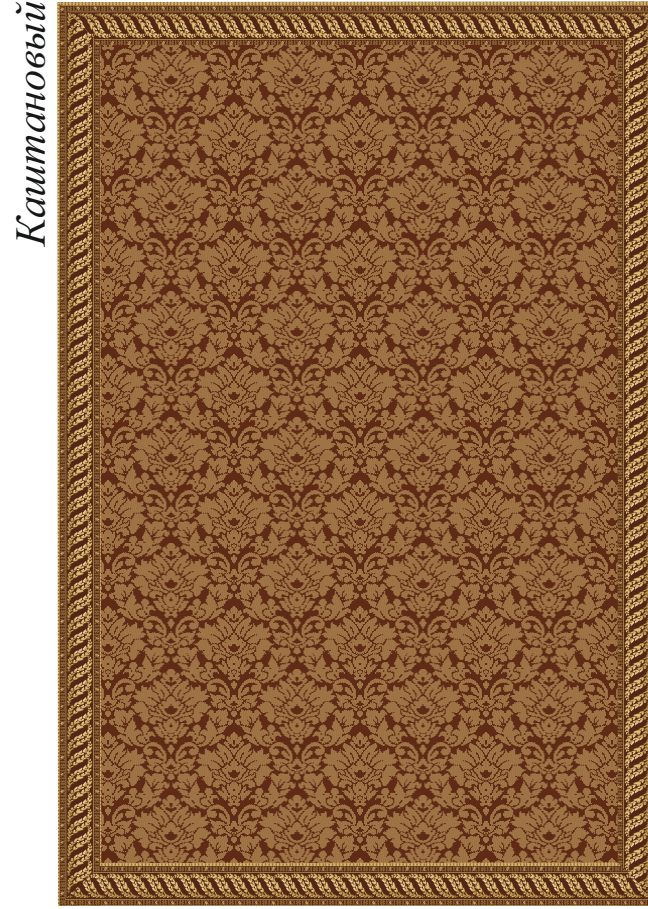

Зеленый

Капитановый

«Премьера» р-р 2м x 3м