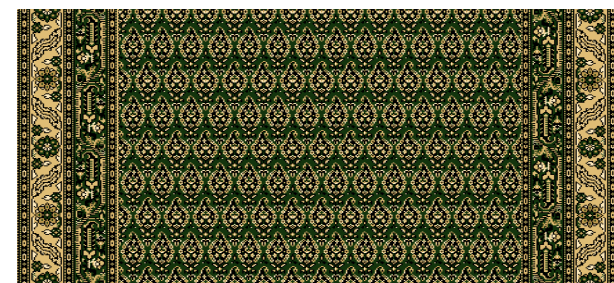

кофейный

корица

нефритовый (доп.цвет)

**Дорожки «Серабент»**

раппорт по высоте 33см

молочный

зеленый

песочный