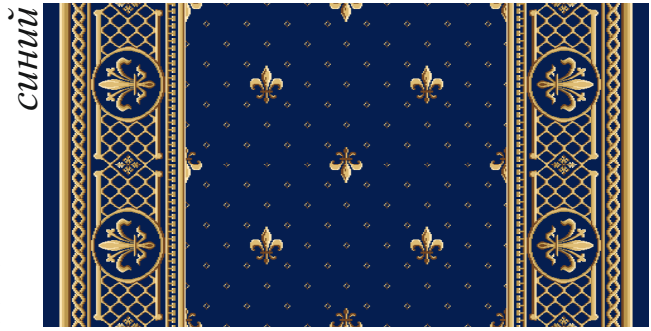

зеленый

коричневый
каштановый

синий