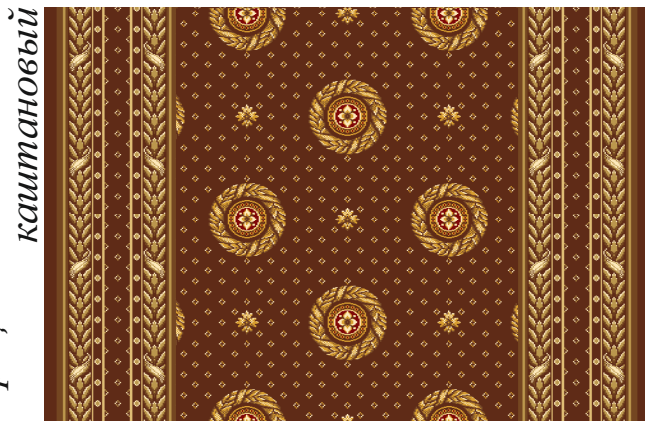

зеленый

корица