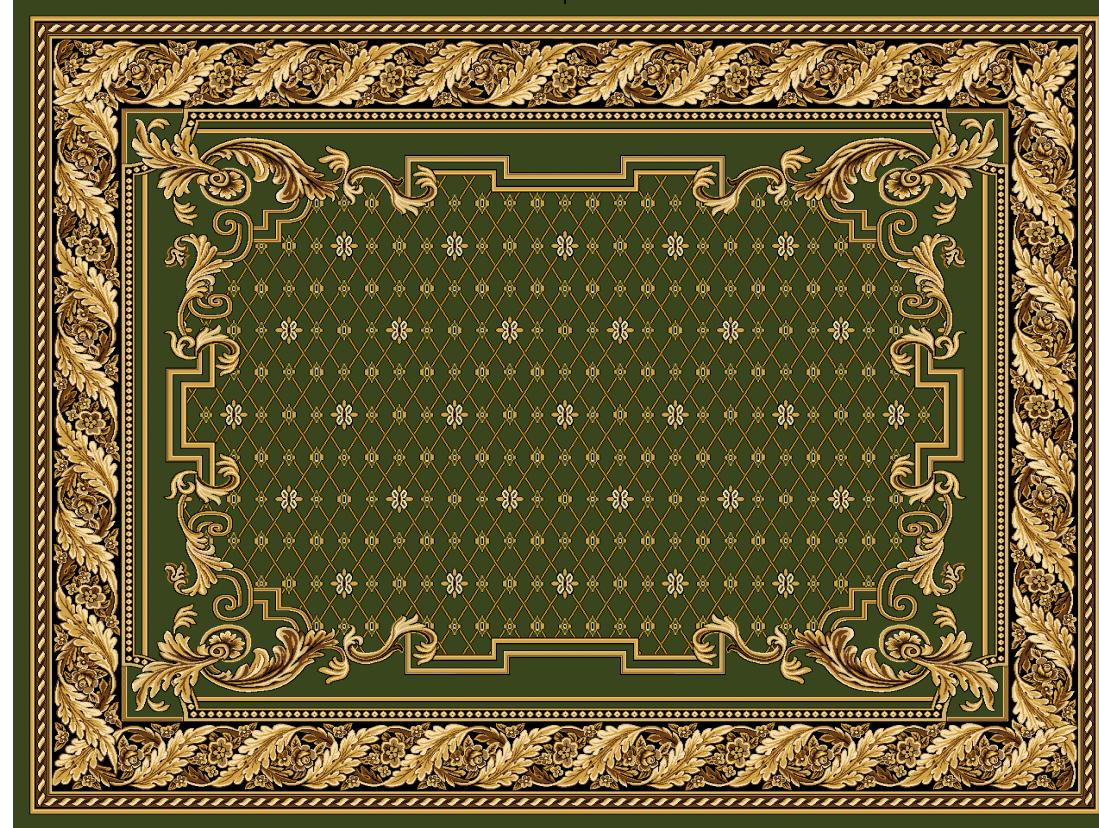

Синий

размер 4м x3м

Нефрит (доп.цвет)