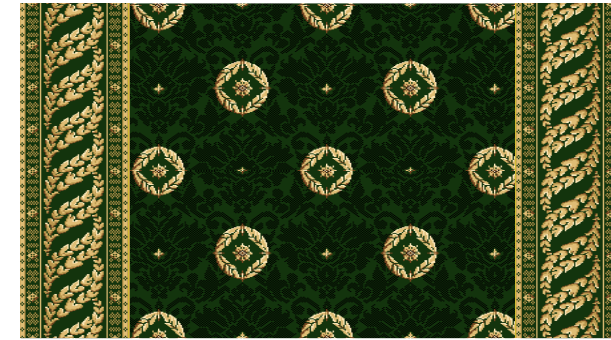

красная роза

индиго

синий

зеленый