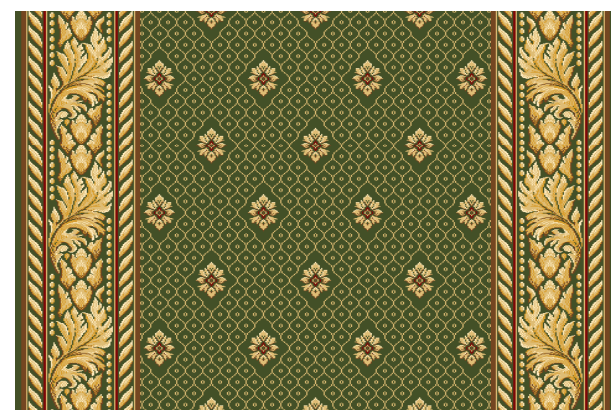

кофейный

нефритовый (доп.цвет)