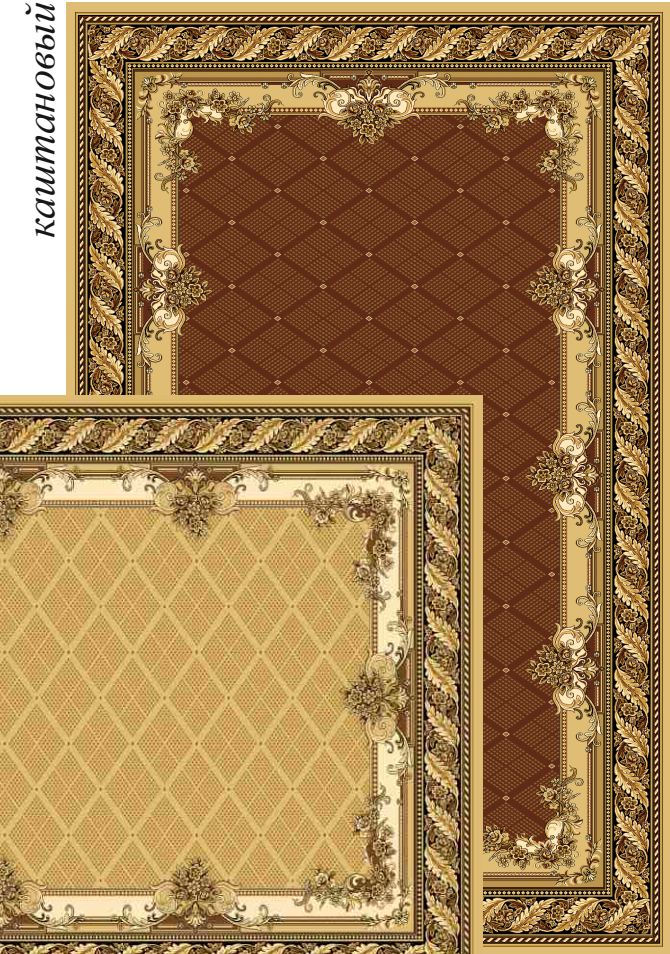

№ 5.

Нестандартные размеры.

**Арт. 22**

**Арт. 22**

**Ковры «Болеро» и «Верона».**

Стандартные размеры: Ковры - 2м x 3м; 3м x 4м; 4м x 5м.

красная роза - песочный

зеленый - песочный