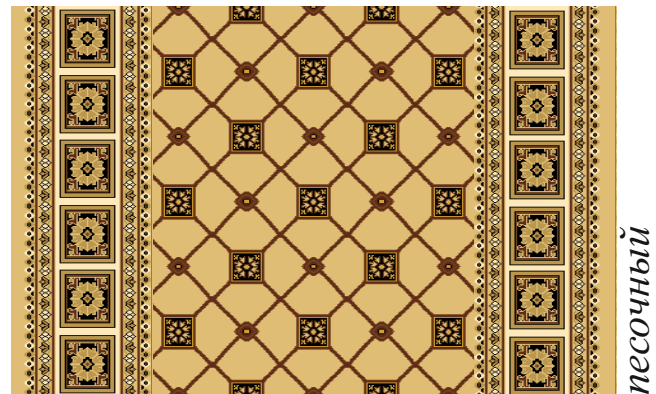

**Арт. 22**

**Дорожки «Мерите» и «Серабент».**

Стандартные ширины дорожек: 1,25м; 1,5м; 2м; 2,5м; 4м.

раппорт по высоте 32см

красная роза

зеленый

синий

песочный