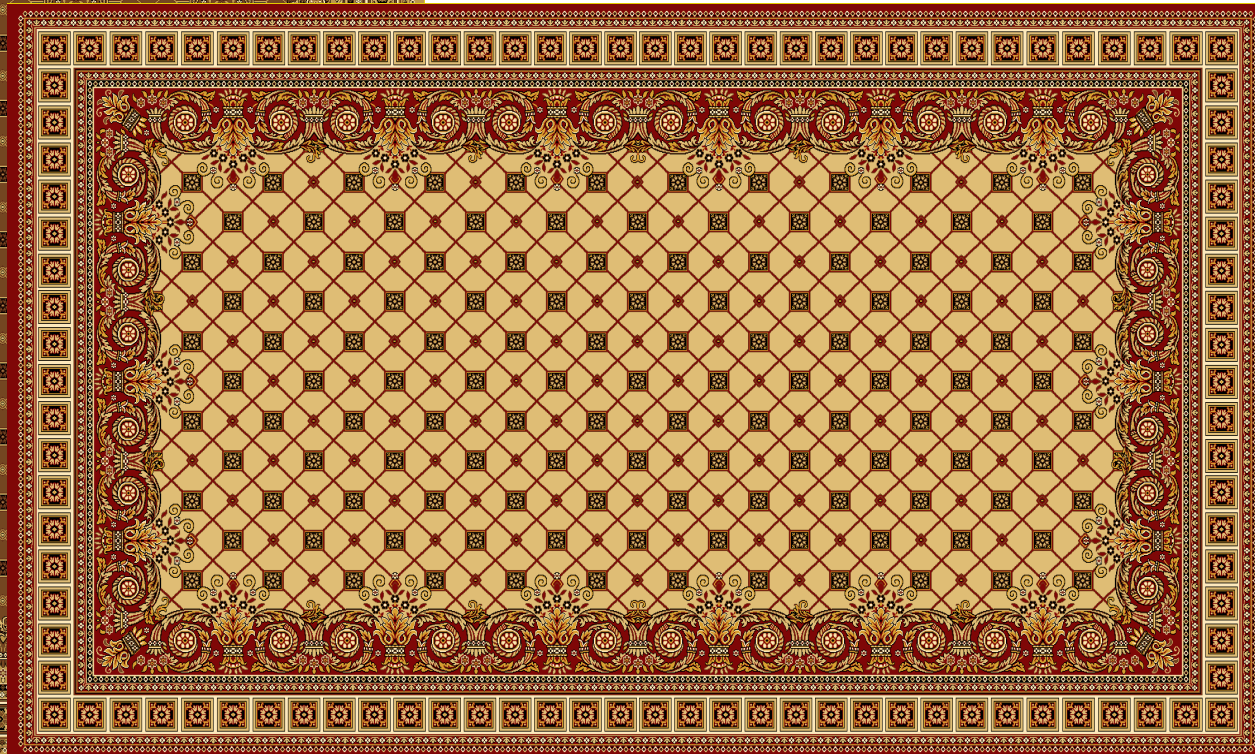

## Ковры «Мерите».

Стандартные размеры: Ковры - 2м x 3м; 3м x 4м; 4м x 5м.

В Коврах используются те же цвета Фона  
что и в Дорожках.

**Арт. 22**

Корица размер 4м x 5м

Песочный-каштановый  
Кофейный

размер 4м x 3м  
Песочный -красная роза размер 4м x 6м