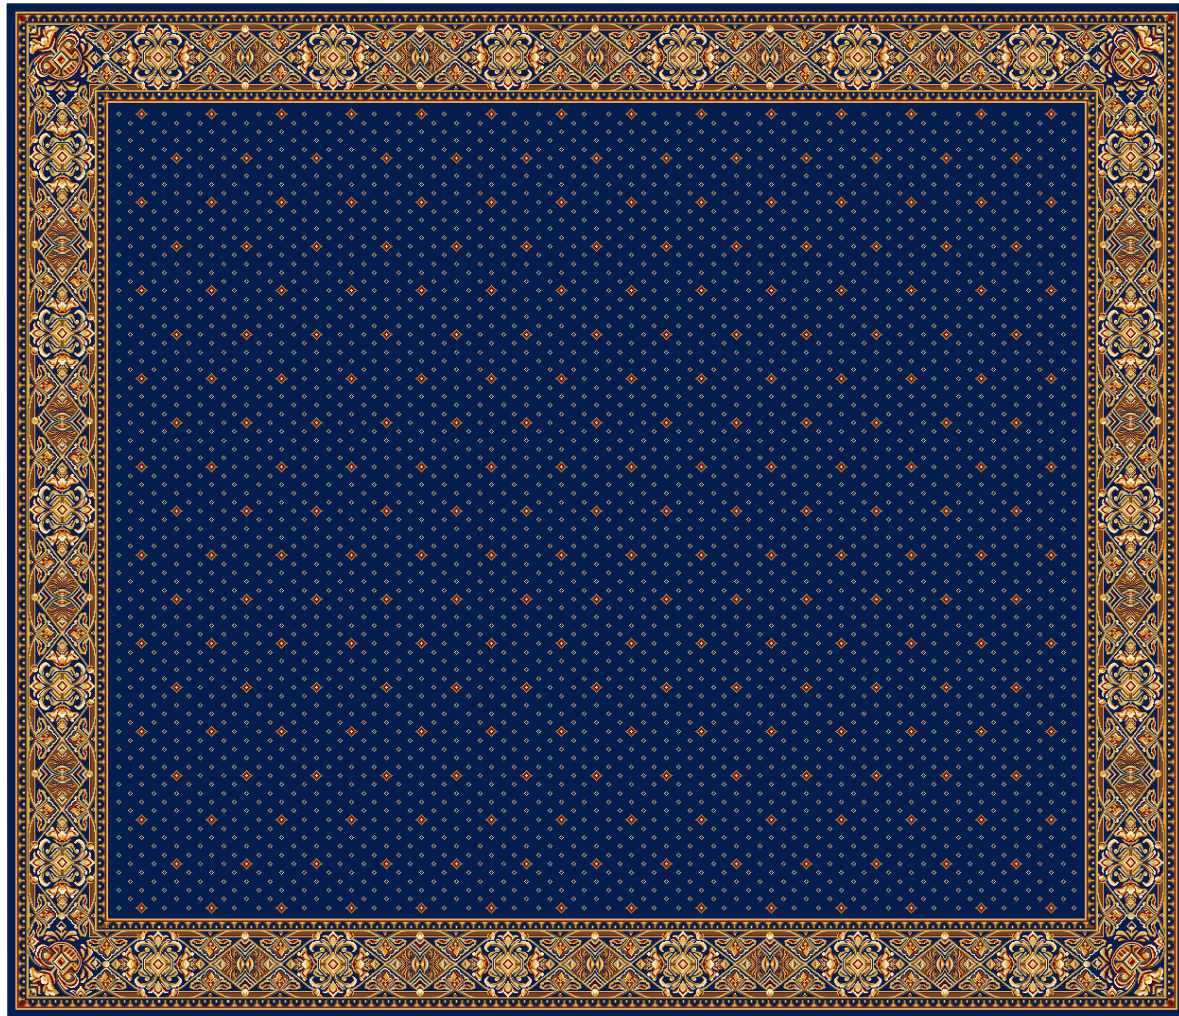

Ковры «Парламент 1 и 2».

Стандартные размеры: Ковры - 2м x 3м; 3м x 4м; 4м x 5м.

В Коврах используются те же цвета Фона
что и в Дорожках.

Арт. 22 - 24

размер 4м x 5м