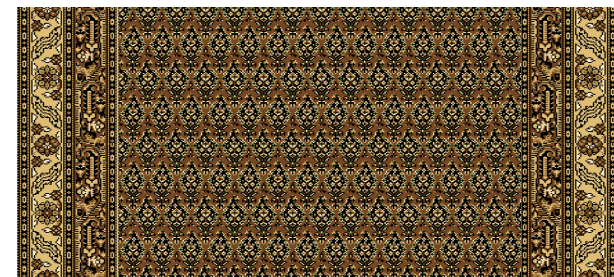

красная роза

синий

корица