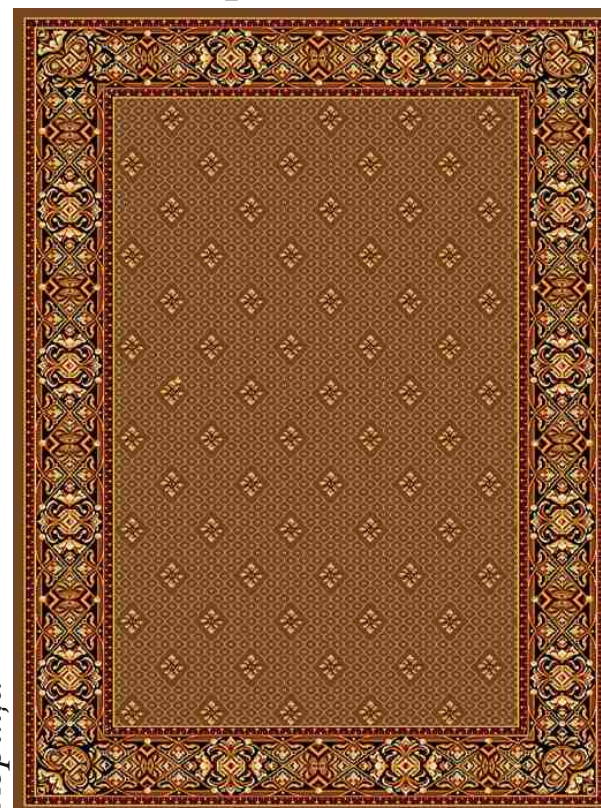

«Парламент 1» Красная роза

«Парламент 2»

Корица