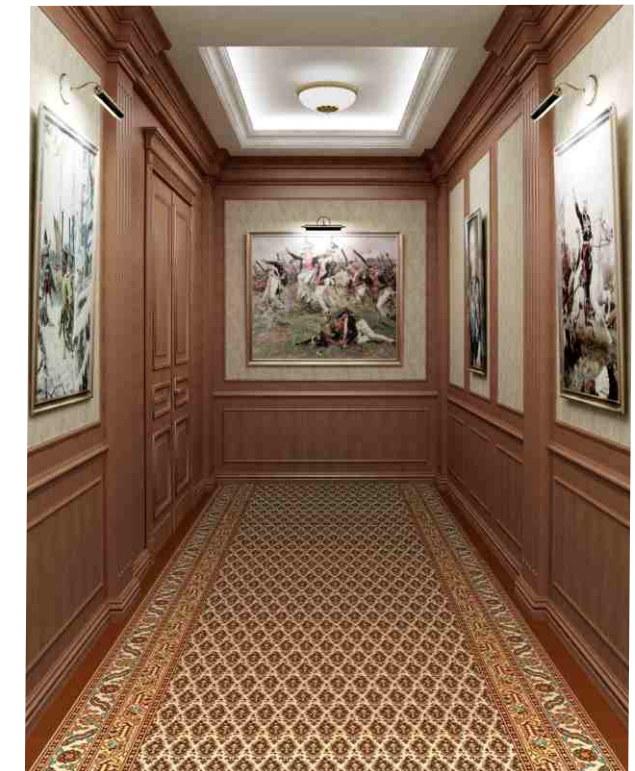

Арт. 22

Дорожки «Мерите» и «Серабент».

Стандартные ширины дорожек: 1,25м; 1,5м; 2м; 2,5м; 4м.

раппорт по высоте 32см

Дорожки «Серабент»

раппорт по высоте 33см

корица