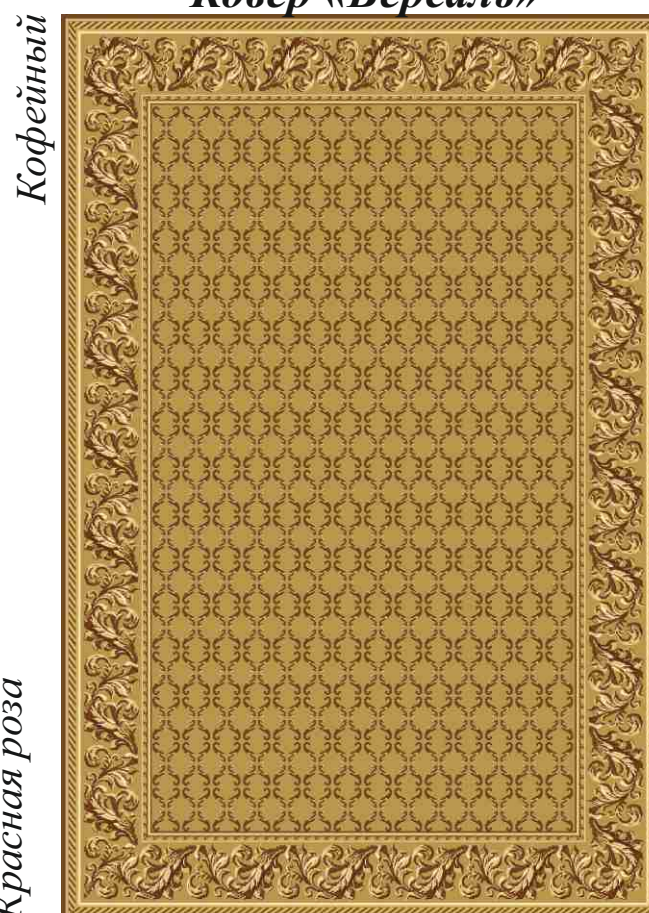

Красная роза