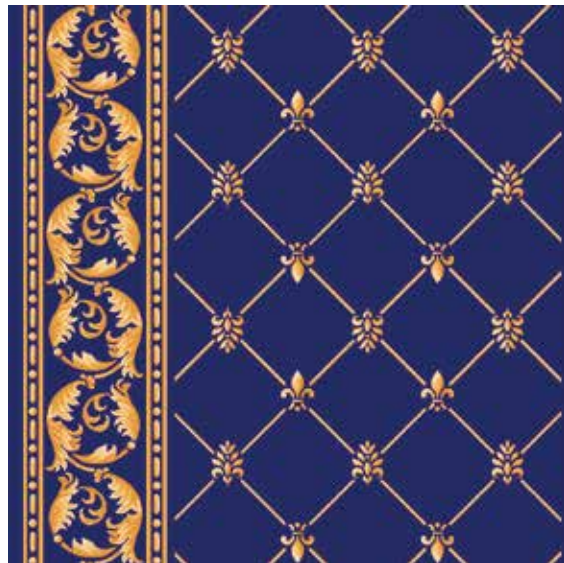

STRIPES 73
↔ ca.99 CM

MEDAILLON 75
↔ ca.50 X ↓ ca.50 CM

MEDAILLON 73
↔ ca.50 X ↓ ca.50 CM

REGUS 77
↔ ca.127 X ↓ ca.99 CM

ROYAL 77
↔ ca.49 X ↓ ca.49 CM

MEDAILLON 75

- 2601
- 7301
- 2301
- 7701
- 9801

DAMASCO 72
↔ ca.99 X ↓ ca.99 CM

- 2601
- 7301
- 2301
- 7701
- 9801

- 5501
- 2601
- 7301
- 2301
- 7701
- 9601

ORLEANS 72
↔ ca.198 X ↓ ca.258 CM

NERI 73
↔ ca.99 X ↓ ca.199 CM

- 2601
- 7301
- 2301
- 9601
- 9801

BIARRITZ 79
↔ ca.198 X ↓ ca.285 CM