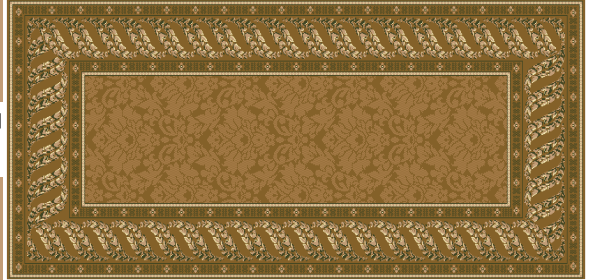

КОЛЛЕКЦИЯ ПРЕМЬЕРА и АЖУР

Ковры от 2м x 3м, коврики 0,8м x 1,5м и 1м x 2м

беж-крем

беж-карамель