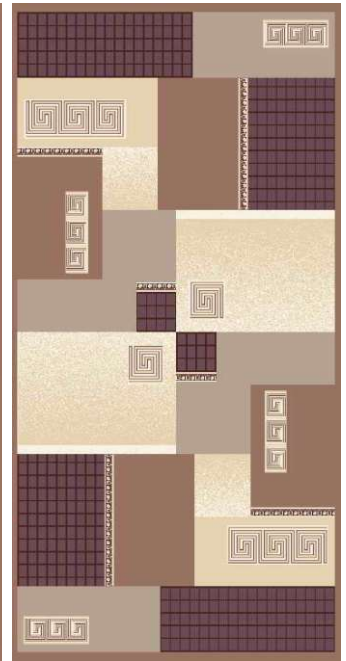

(№2742a)

КОЛЛЕКЦИЯ РЕНЕСАНС

Ковры от 2м x 3м, коврики 0,8м x 1,5м и 1м x 2м