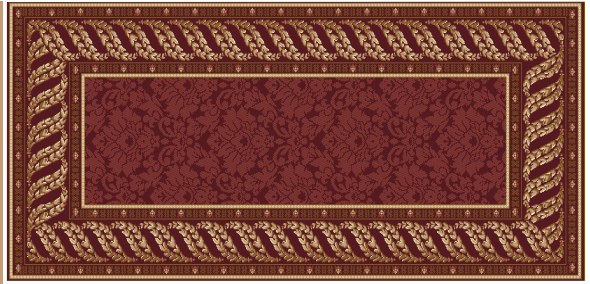

Премьера р-р 1м x 2м