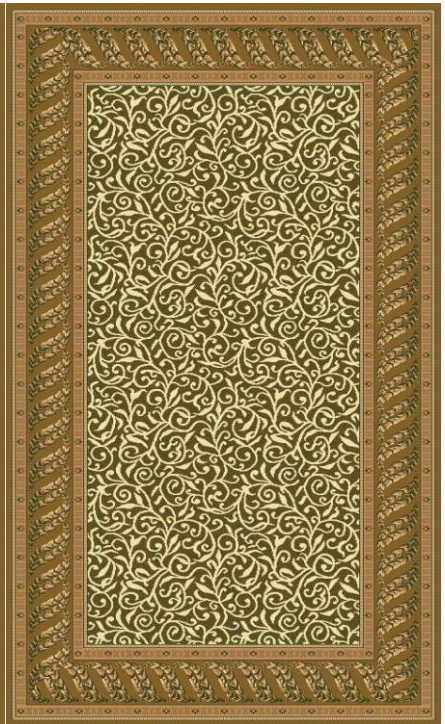

беж-крем

Премьера р-р 1м x 2м

беж-карамель

Ажур р-р 1,5м x 2м (1мx2м)

Корона р-р 1,3м x 1,8м

Прима р-р 1,5м x 2м

Сидней р-р 1,3м x 1,8м

КОЛЛЕКЦИЯ ФЛОРА