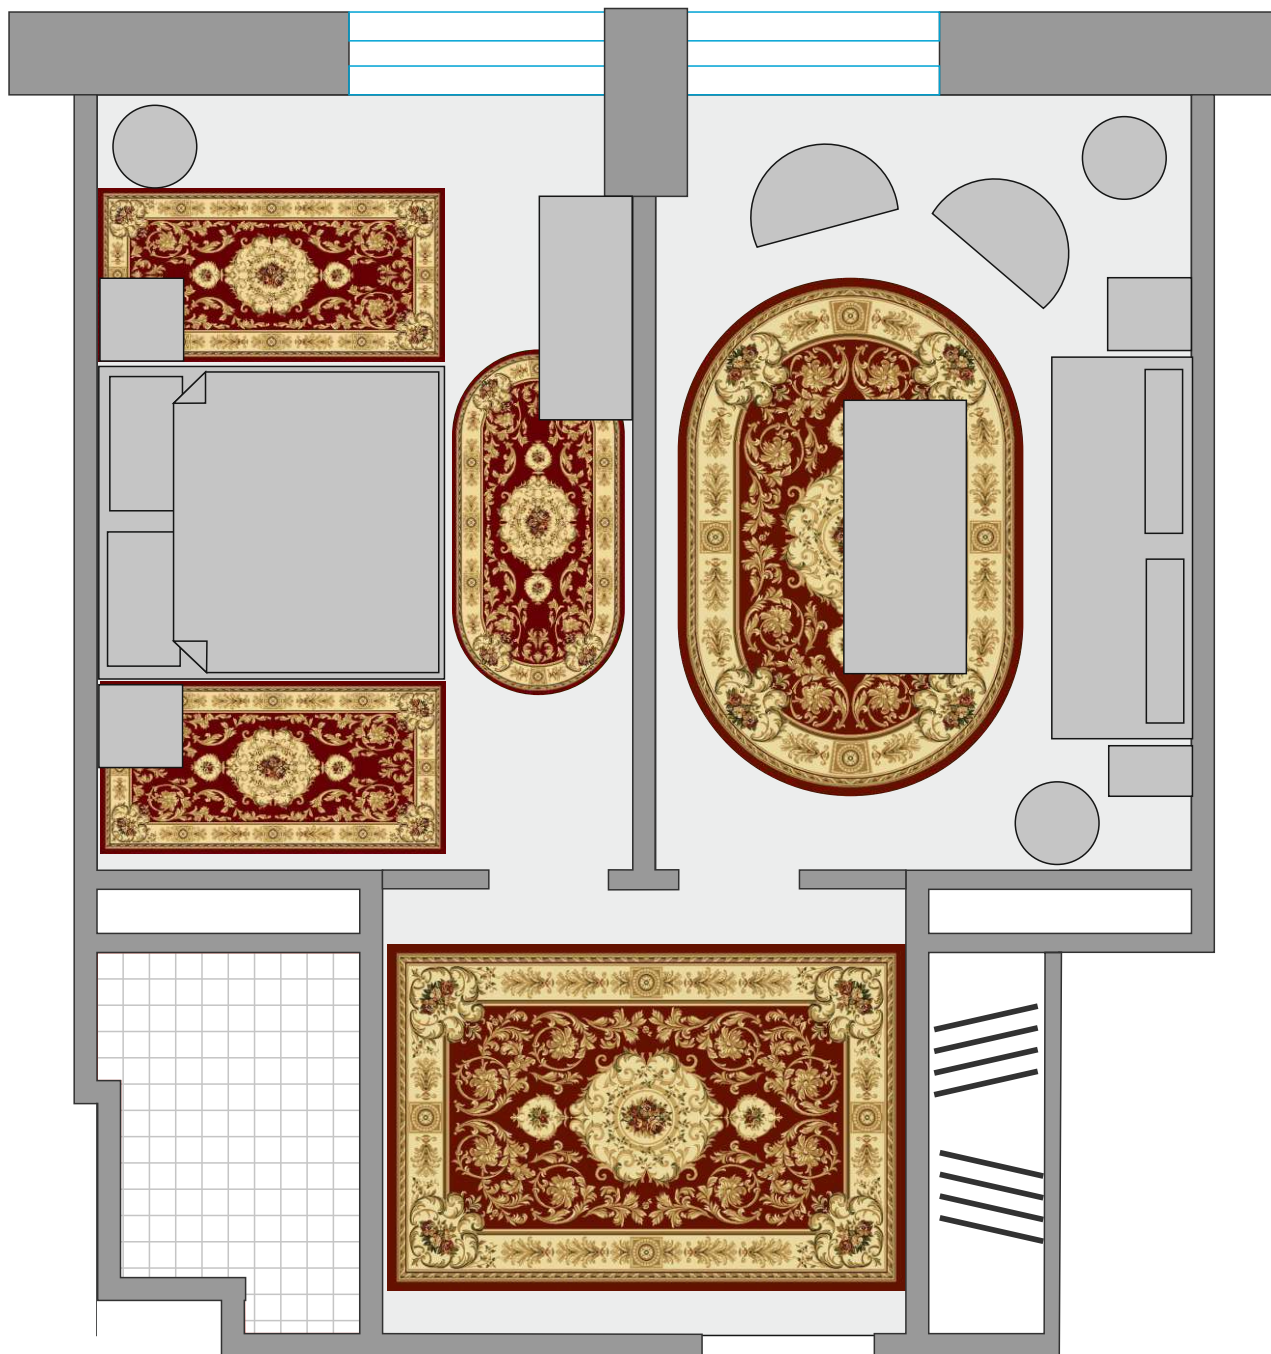

**CARPET  
SERVICE**

***Каталог  
Полипропиленовых  
Ковров и  
Прикроватных ковриков***

Коллекции:  
**ВЕРНИСАЖ (2А); РЕНЕССАНС; ЖЕМЧУЖИНА.**

2А коллекция "Вернисаж"

Ворсовая основа: 100% ПП «Heat-set»  
 Высота ворса: 6-2 мм  
 Узлов на 10 см, по основе: 32  
 Узлов на 10 см, по утку: 46  
 Число ворсовых точек: 294 400 на 1м2  
 Количество цветов: 8  
 Вес 1 м2 готового изделия: 1690-118 г/м2

коллекция "Жемчужина"

Ворсовая основа: 100% ПП «Heat-set»  
 Высота ворса: 9.5-2 мм  
 Узлов на 10 см, по основе: 38  
 Узлов на 10 см, по утку: 80  
 Число ворсовых точек: 608 000 на 1м2  
 Количество цветов: 8  
 Вес 1 м2 готового изделия: 2400-168 г/м2

коллекция "Ренессанс"

Ворсовая основа: 100% ПП «Heat-set»  
 Высота ворса: 10-2 мм  
 Узлов на 10 см, по основе: 38  
 Узлов на 10 см, по утку: 55  
 Число ворсовых точек: 418 000 на 1м2  
 Количество цветов: 6  
 Вес 1 м2 готового изделия: 2100-165 г/м2