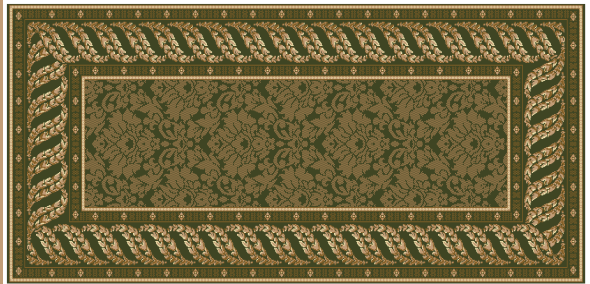

беж-карамель