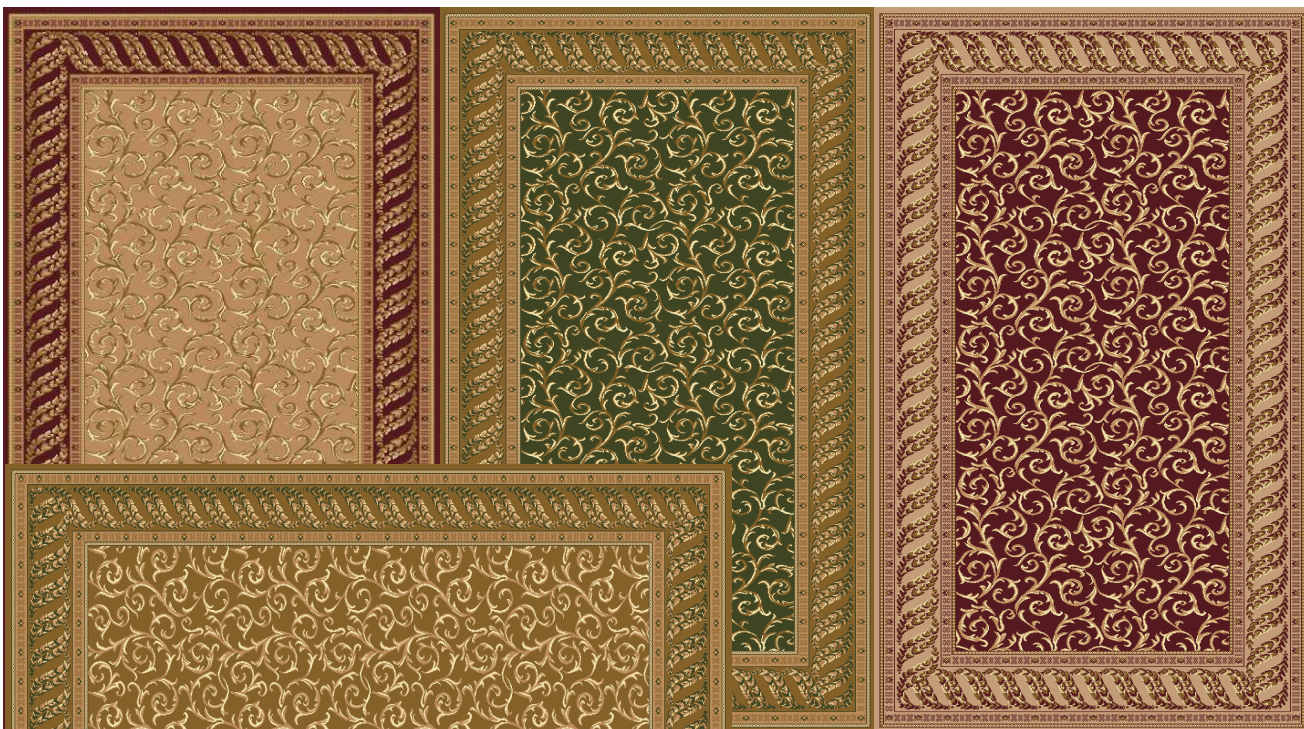

КОЛЛЕКЦИЯ ФЛОРА

Ковры от 2м x 3м, коврики 0,8м x 1,5м и 1м x 2м

Флора р-р 1,5м x 2,5м