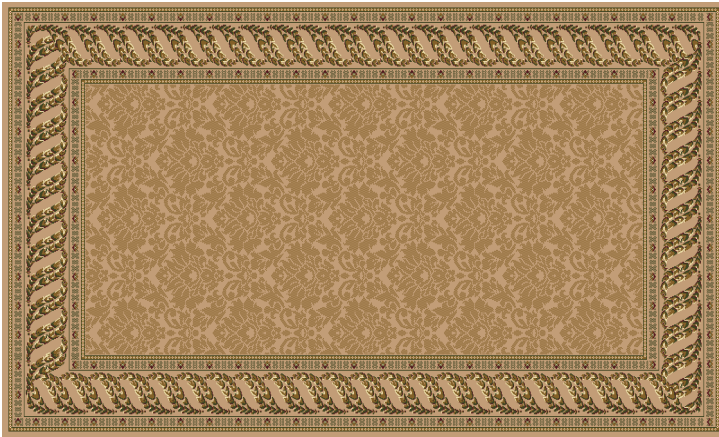

КОЛЛЕКЦИЯ ПРЕМЬЕРА и АЖУР

Ковры от 2м x 3м, коврики 0,8м x 1,5м и 1м x 2м

беж-крем

беж-карамель