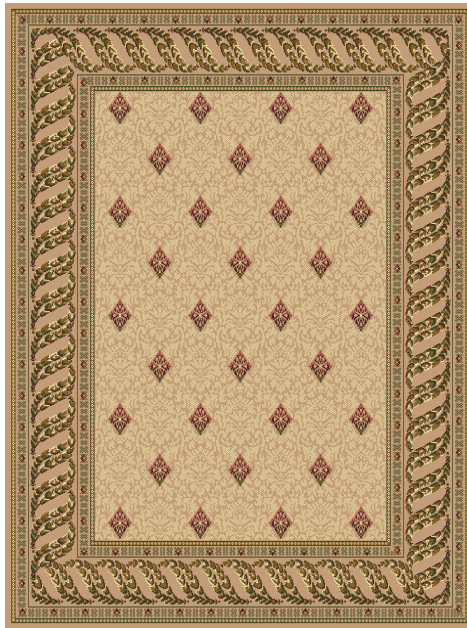

беж-крем

Премьера р-р 1м x 2м

беж-карамель

Ажур р-р 1,5м x 2м (1мx2м)

Корона р-р 1,3м x 1,8м

Прима р-р 1,5м x 2м

Сидней р-р 1,3м x 1,8м

КОЛЛЕКЦИЯ ФЛОРА

Ковры от 2м x 3м, коврики 0,8м x 1,5м и 1м x 2м

Флора р-р 1,5м x 2,5м

Флора полоса р-р 1м x 2м

Лидер Круг р-р 1,5м x 2,5м

Элегия р-р 1,2м x 2м

Ковры от 2м x 3м, коврики 0,8м x 1,5м и 1м x 2м

Версаль р-р 1,5м x 2,5м