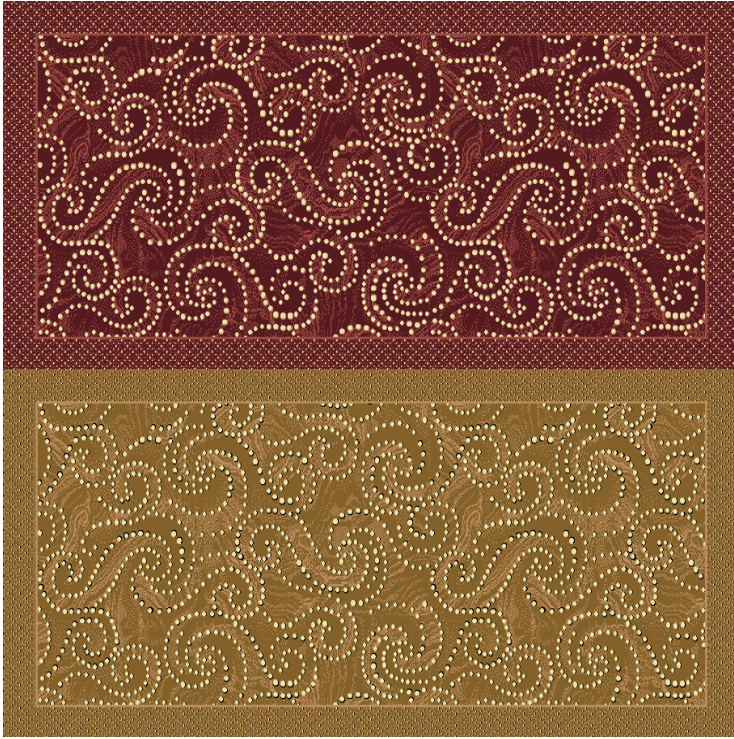

Ковры от 2м x 3м, коврики 0,8м x 1,5м и 1м x 2м

Флора р-р 1,5м x 2,5м

Флора полоса р-р 1м x 2м

Лидер Круг р-р 1,5м x 2,5м

Элегия р-р 1,2м x 2м

Ковры от 2м x 3м, коврики 0,8м x 1,5м и 1м x 2м

Версаль р-р 1,5м x 2,5м

Азалия р-р 1м x 2м

Фестиваль р-р 69 x 118см

Фестиваль р-р 70 x 110см

Завиток на мраморе р-р 100 x 200см

КОЛЛЕКЦИЯ ФАУНА

Ковры от 2м x 3м, коврики 0,8м x 1,5м и 1м x 2м

Зебра р-р 1м x 2м

Зебра Экзотик р-р 1м x 2м

Кожа Лидер р-р 1м x 2м

Леопард крем р-р 1м x 2м

Леопард беж р-р 1м x 2м

Кожа (бордюр-тиснение)  
р-р 1м x 2м

Кожа (розетка-тиснение)  
р-р 1м x 2м

Палермо р-р 1м x 2м

Маки р-р 1м x 2м

Мальва (меланж)  
р-р 1м x 2м

Ковры от 2м x 3м, коврики 0,8м x 1,5м и 1м x 2м

Жемчуг р-р 1м x 2м

Орион р-р 1м x 2м

Вилладж р-р 1м x 2м

Якитория р-р 1м x 2м

Хэппи р-р 1м х 2м

Бета р-р 1м х 2м

Столицы р-р 1м х 2м