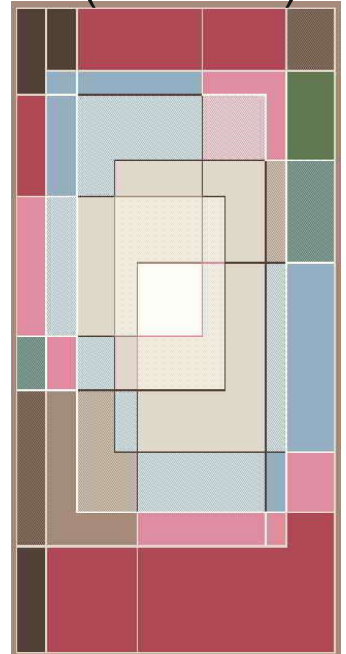

Ковры от 2м x 3м, коврики 0,8м x 1,5м и 1м x 2м

(№2676a)

(№26756)

(№2736a)

Ковры от 2м x 3м, коврики 0,8м x 1,5м и 1м x 2м

(№2693a)

КОЛЛЕКЦИЯ РЕНЕСАНС

Ковры от 2м x 3м, коврики 0,8м x 1,5м и 1м x 2м

(№2678a)

(№2604a)

(№2596a)

Ковры от 2м x 3м, коврики 0,8м x 1,5м и 1м x 2м

Ковры от 2м x 3м, коврики 0,8м x 1,5м и 1м x 2м

(№2603a)

(№2601a)

Ковры от 2м x 3м, коврики 0,8м x 1,5м и 1м x 2м

(№2433a)

КОЛЛЕКЦИЯ ЖЕМЧУЖИНА

Ковры от 2м x 3м, коврики 0,8м x 1,5м и 1м x 2м

(№2600a)

(№2586а)

Ковры от 2м x 3м, коврики 0,8м x 1,5м и 1м x 2м

Ковры от 2м x 3м, коврики 0,8м x 1,5м и 1м x 2м

(№2432б)

**артикул 82, 89.**  
**палитра «Вернисаж»**

**арт. 82**

Материал ворса – 100% полипропилен, HEAT-SET

Материал основы и утка – х/б + джут

Плотность изделия на 10 см – 31,5х45,5

Высота ворсового слоя, мм – 8