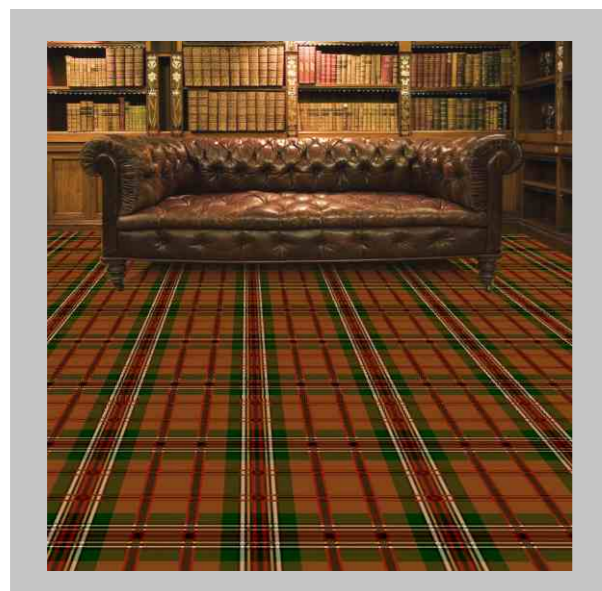

Красная Роза

Зеленый

Корица

Синий с Серым

Индиго