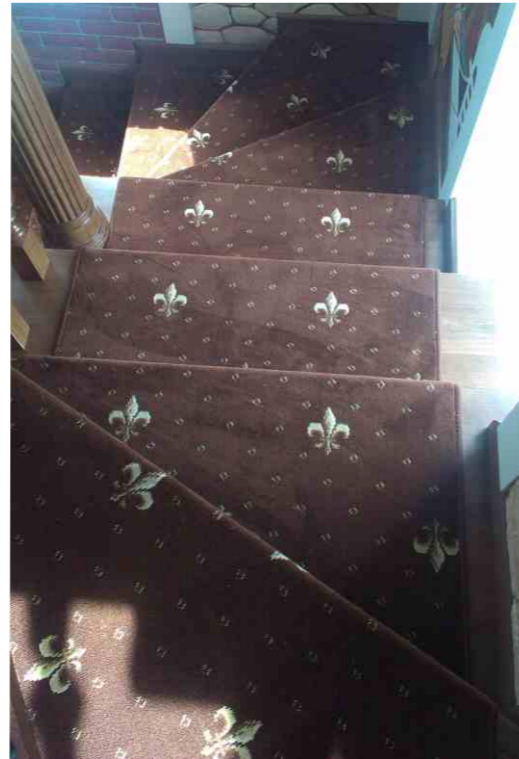

Синий

Кофейный

Корица

Каштановый

www.carpet-service.ru e-mail: carpet-mail@mail.ru

Вечная Классика

Classic

“Лилия” раппорт 40см x 40см