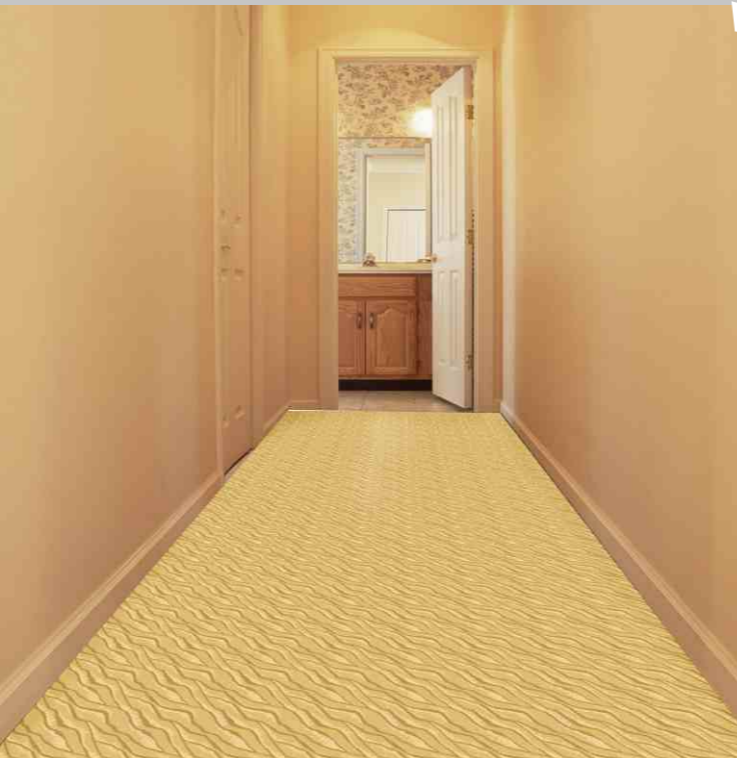

Желтый

Кофейный

www.carpet-service.ru e-mail: carpet-mail@mail.ru

Загородный дом

Country

“ Прибой ” раппорт 400 см x 100 см.

Синий с Кофейным

“ Волна ” раппорт 47 см x 23 см