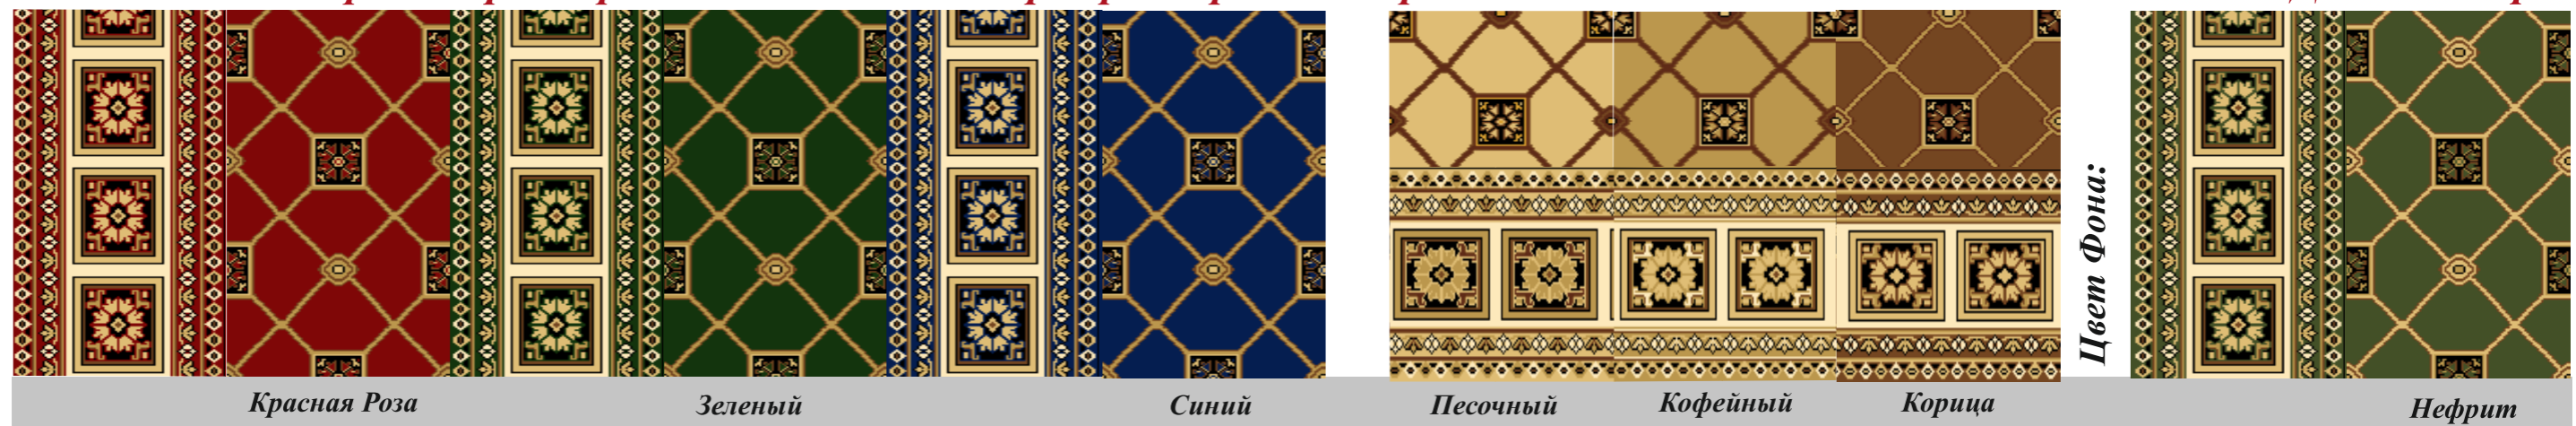

“Мерите” раппорт 33 см x 32 см и Бордюр “Мерите” ширина 30 см.

Доп. палитра: