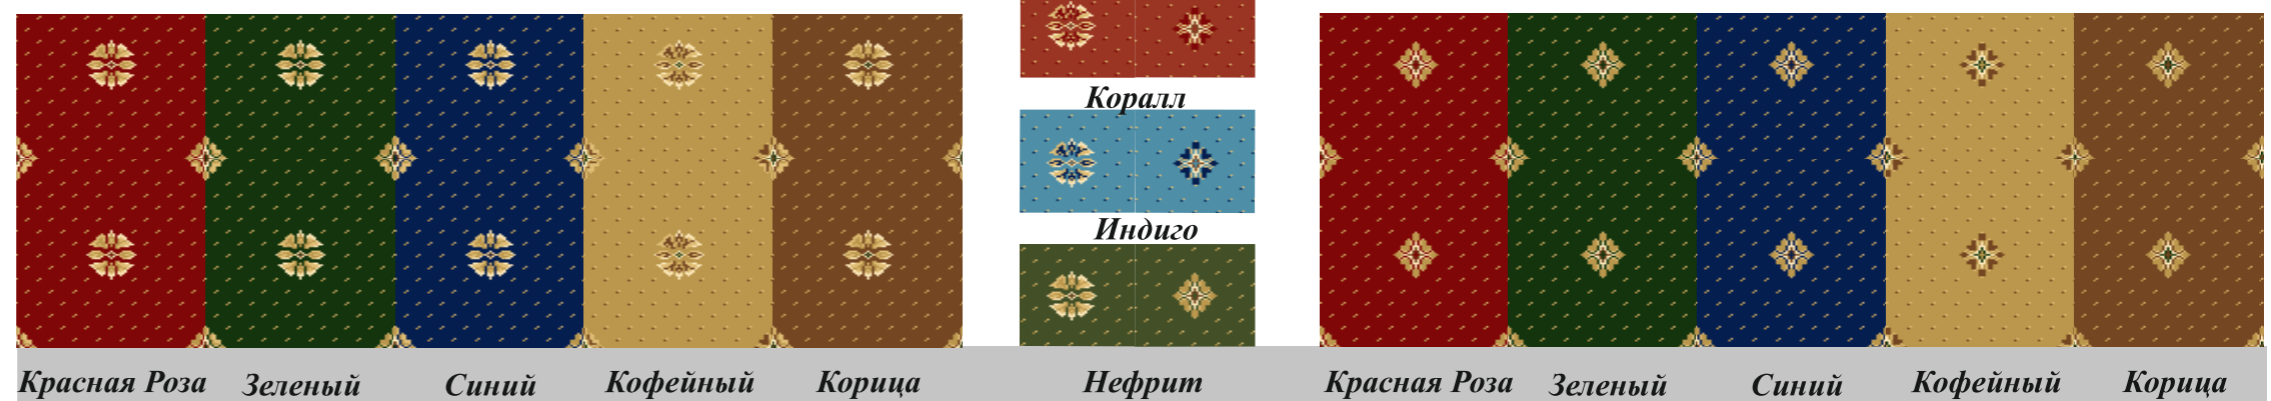

“Квант” раппорт 25 см x 25 см.

“Квант Точка” раппорт 25 см x 25 см.