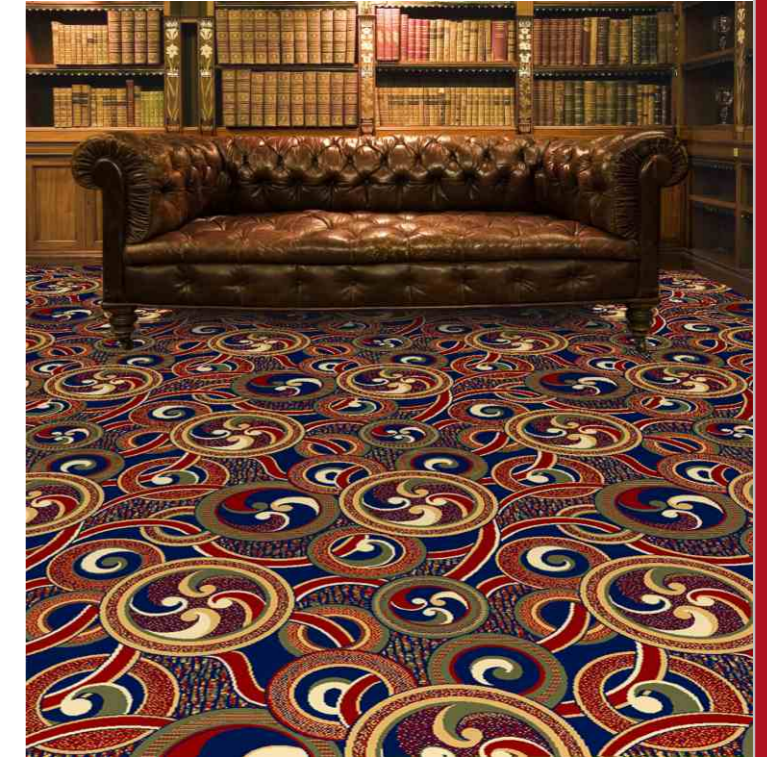

Цвет Фона:

Нефрит

www.carpet-service.ru e-mail: carpet-mail@mail.ru

Современная Классика

Art deco

“Фестиваль” раппорт 98 см x 100 см

Красная Роза

Синий с Травяным