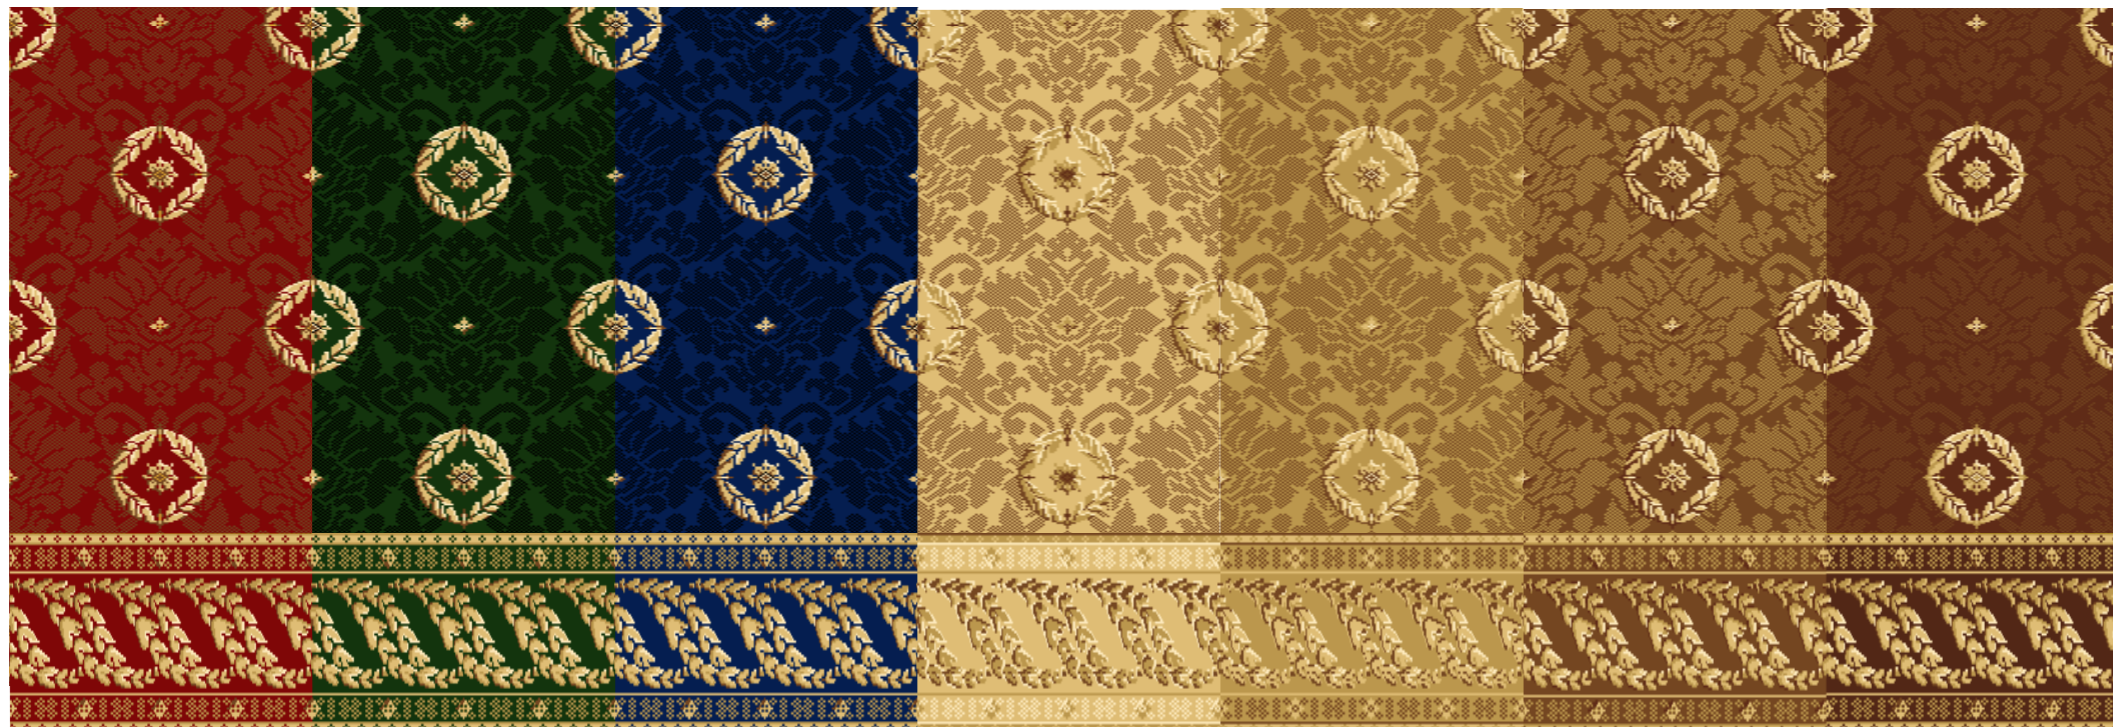

Красная Роза

Зеленый

Синий

Песочный

Кофейный

Корица

Каштановый

Цвет Фона:

“ Гранд“ раппорт 40 см x 40 см и Бордюр “ Флора” ширина 22 см.

Дополнительная палитра: