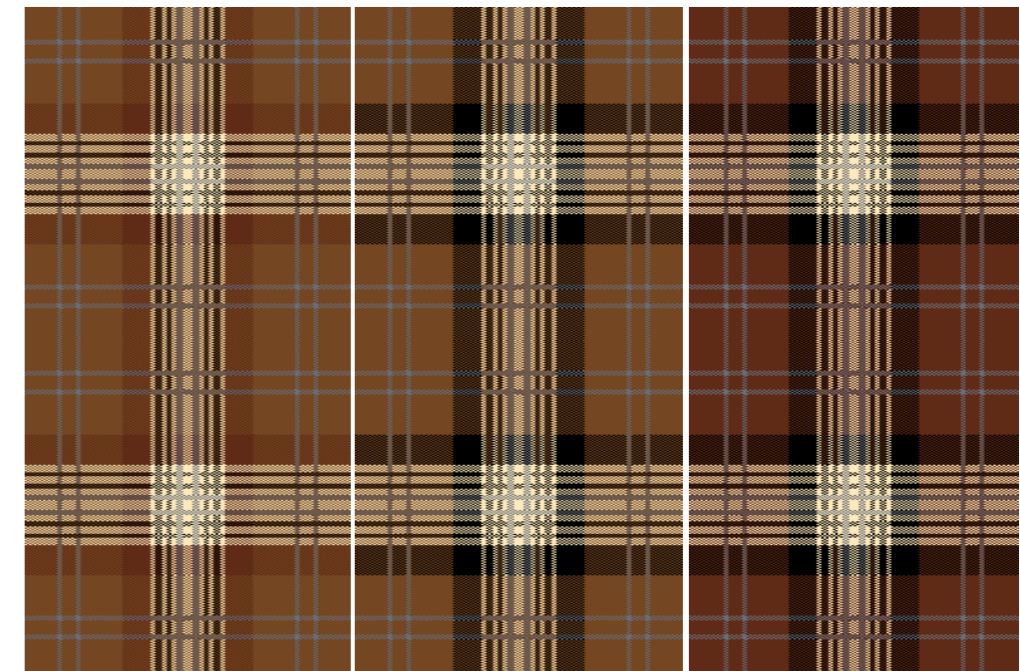

“Мрамор”
раппорт 80 см x 50 см

Молочный с Песочным

www.carpet-service.ru e-mail: carpet-mail@mail.ru

Деловой город

Hi-Tech

“Клетка” раппорт 48 см x 44 см

Дополнительная палитра:

Зеленый и Корица