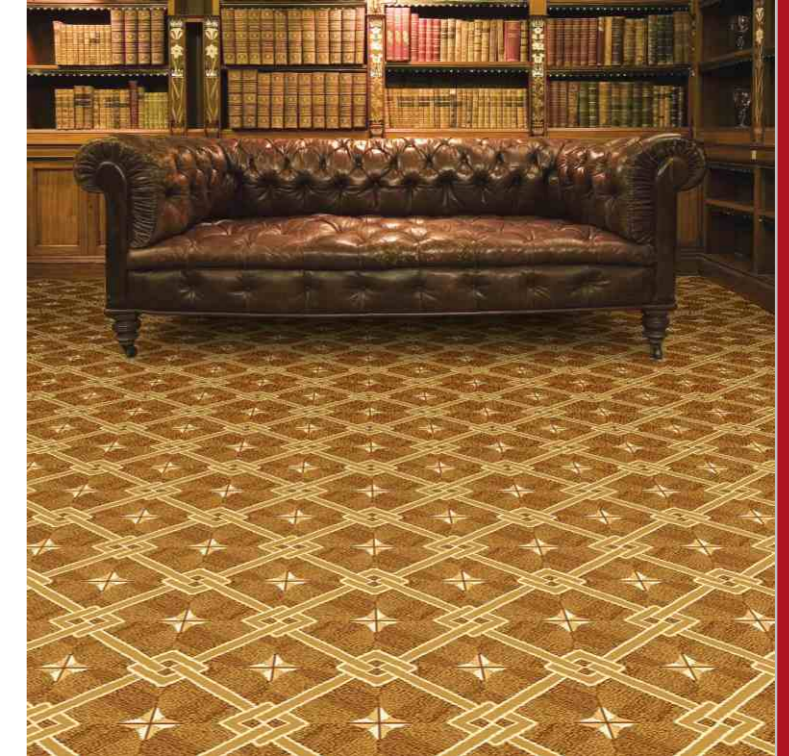

“Мрамор”
раппорт 80 см x 50 см

Молочный с Песочным

www.carpet-service.ru e-mail: carpet-mail@mail.ru

Деловой город

Hi-Tech

“Клетка” раппорт 48 см x 44 см

Дополнительная палитра:

Зеленый и Корица