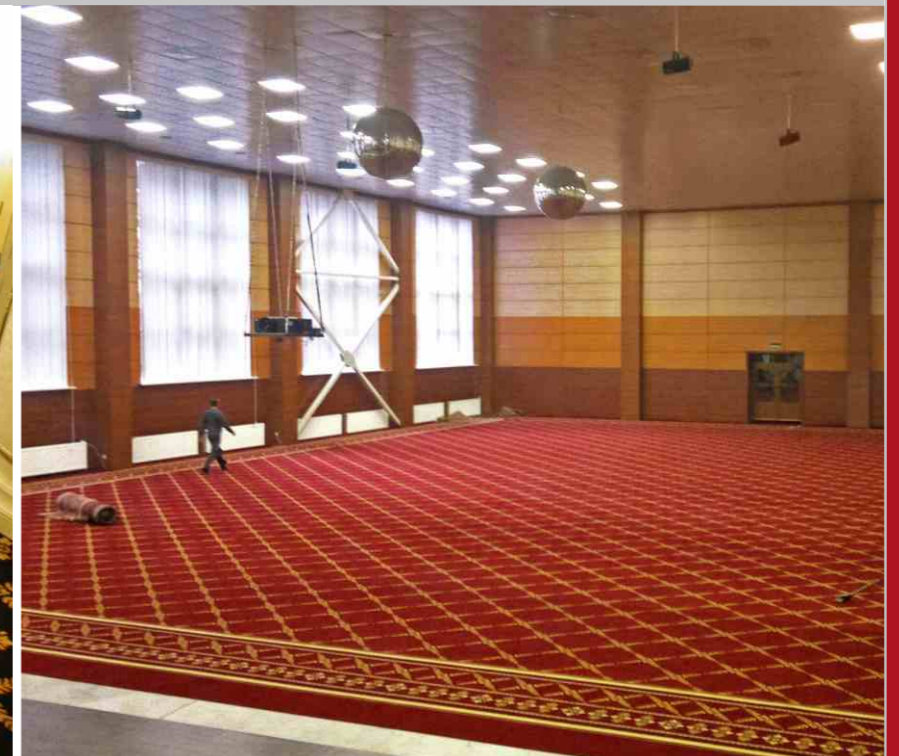

Каштановый с красной розой

Синий с Корицей

Современная Классика

Art deco

«Жемчуг» раппорт 98 см x 100 см

Палитра «Венеция».

«Эдельвейс Крупный» раппорт 79 см x 89 см и Бордюры «Эдельвейс» ширина 65 см.

Эдельвейс раппорт 40см x 45см