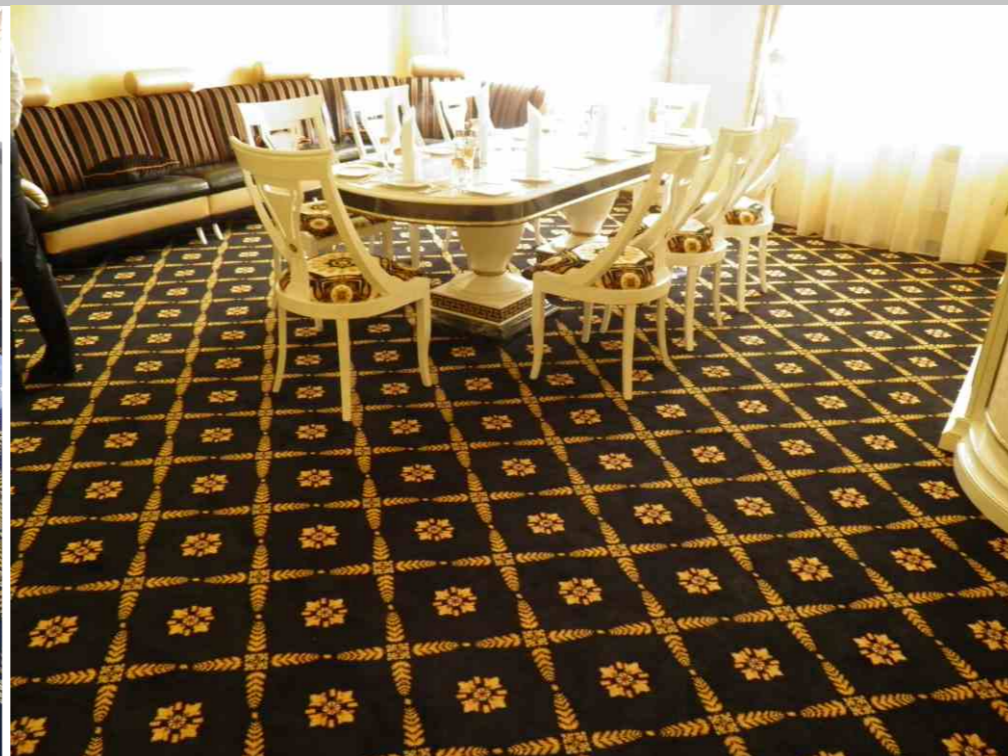

Каштановый с красной розой

Синий с Корицей

Современная Классика

Art deco

«Жемчуг» раппорт 98 см x 100 см

Палитра «Венеция».

«Эдельвейс Крупный» раппорт 79 см x 89 см и Бордюры «Эдельвейс» ширина 65 см.

Эдельвейс раппорт 40см x 45см