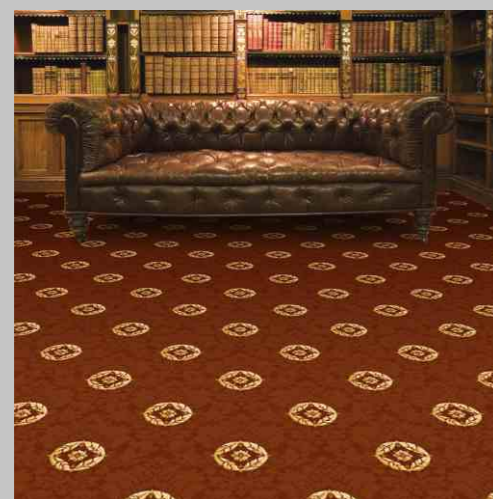

Красная Роза

Зеленый

“ Прима“ раппорт 25 см x 35 см и Бордюр “ Флора” ширина 22 см.

Дополнительная палитра: