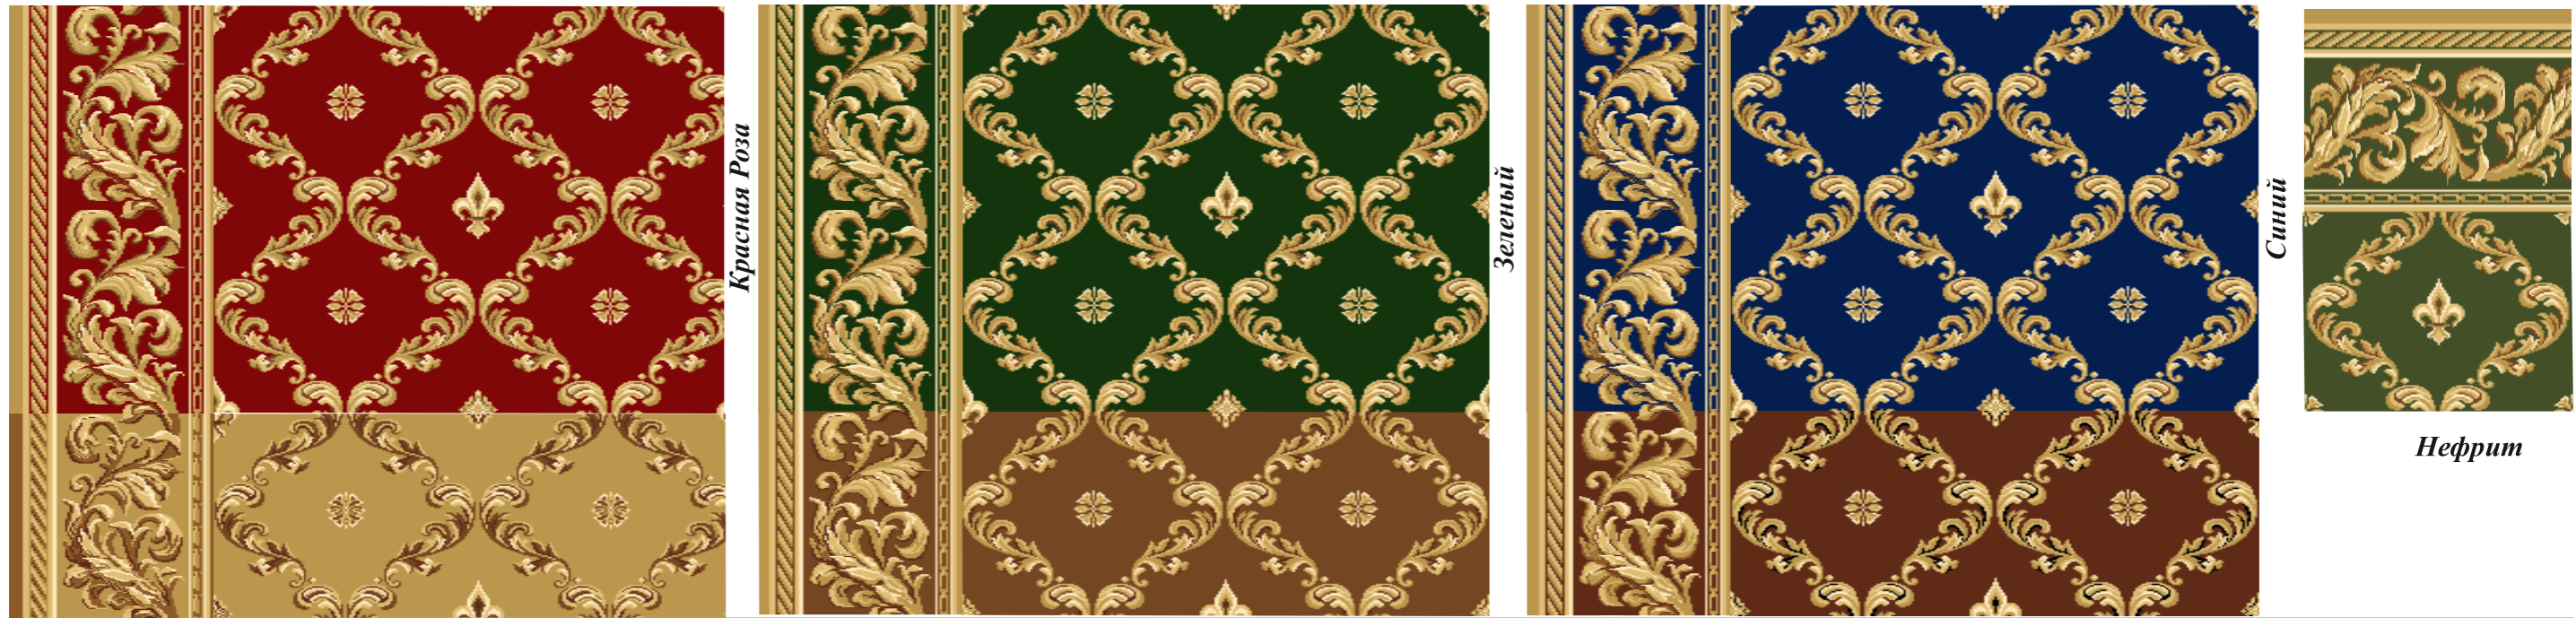

Корица

Каштановый

www.carpet-service.ru e-mail: carpet-mail@mail.ru

Вечная Классика

Classic

“Кардинал Плюс” раппорт 80 см x 61 см и Бордюр “Версаль” ширина 30 см.

Доп. палитра:

Кофейный