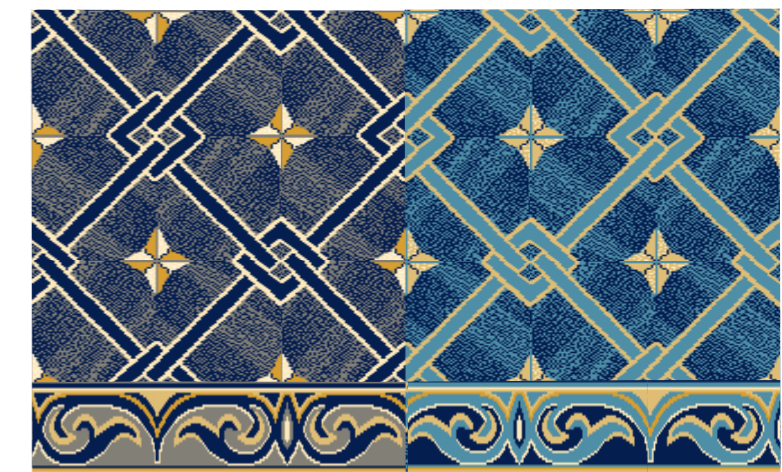

Синий с Серым

Индиго