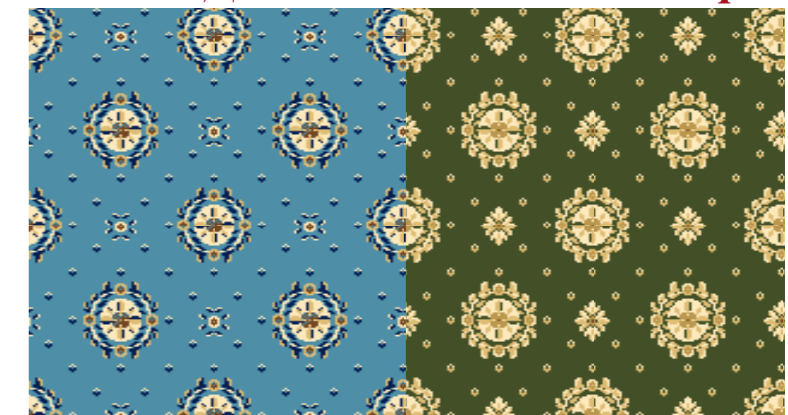

Индиго

Нефрит