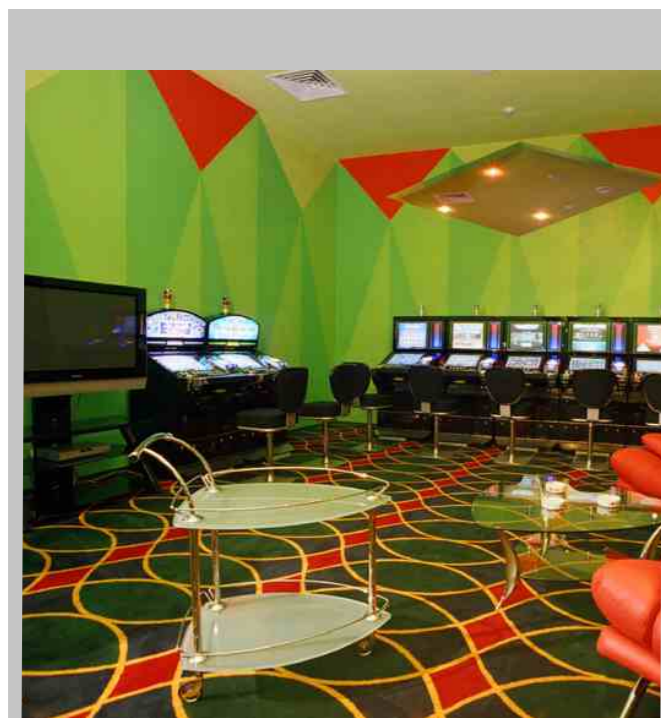

Черный

“Арлекин” раппорт 100 см x 36 см

*“Королевские Львы”
раппорт 200 см x 200 см*

Цвет Фона:

Синий

Каштановый

Индиго

Корица