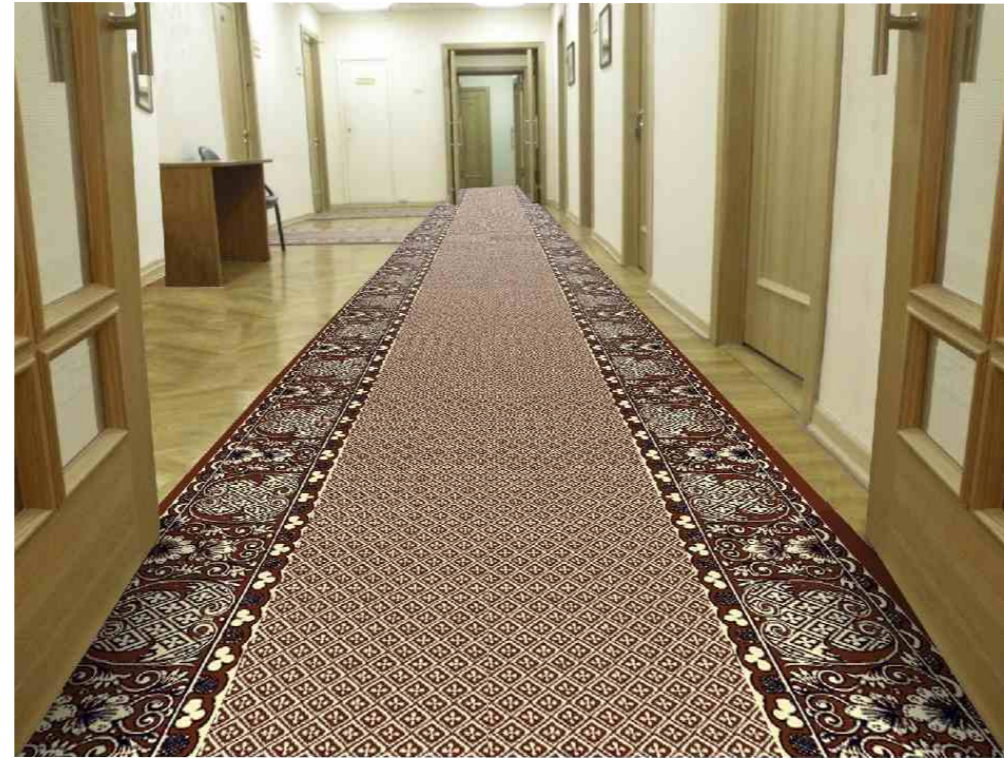

*“Арабески”
раппорт 7 см x 16,5 см*

Песочный

Каштановый

www.carpet-service.ru e-mail: carpet-mail@mail.ru

Загородный дом

Country

“ Узор ” раппорт 50 см x 50 см и Бордюр “Реверанс” ширина 30 см.

Дополнительная палитра: