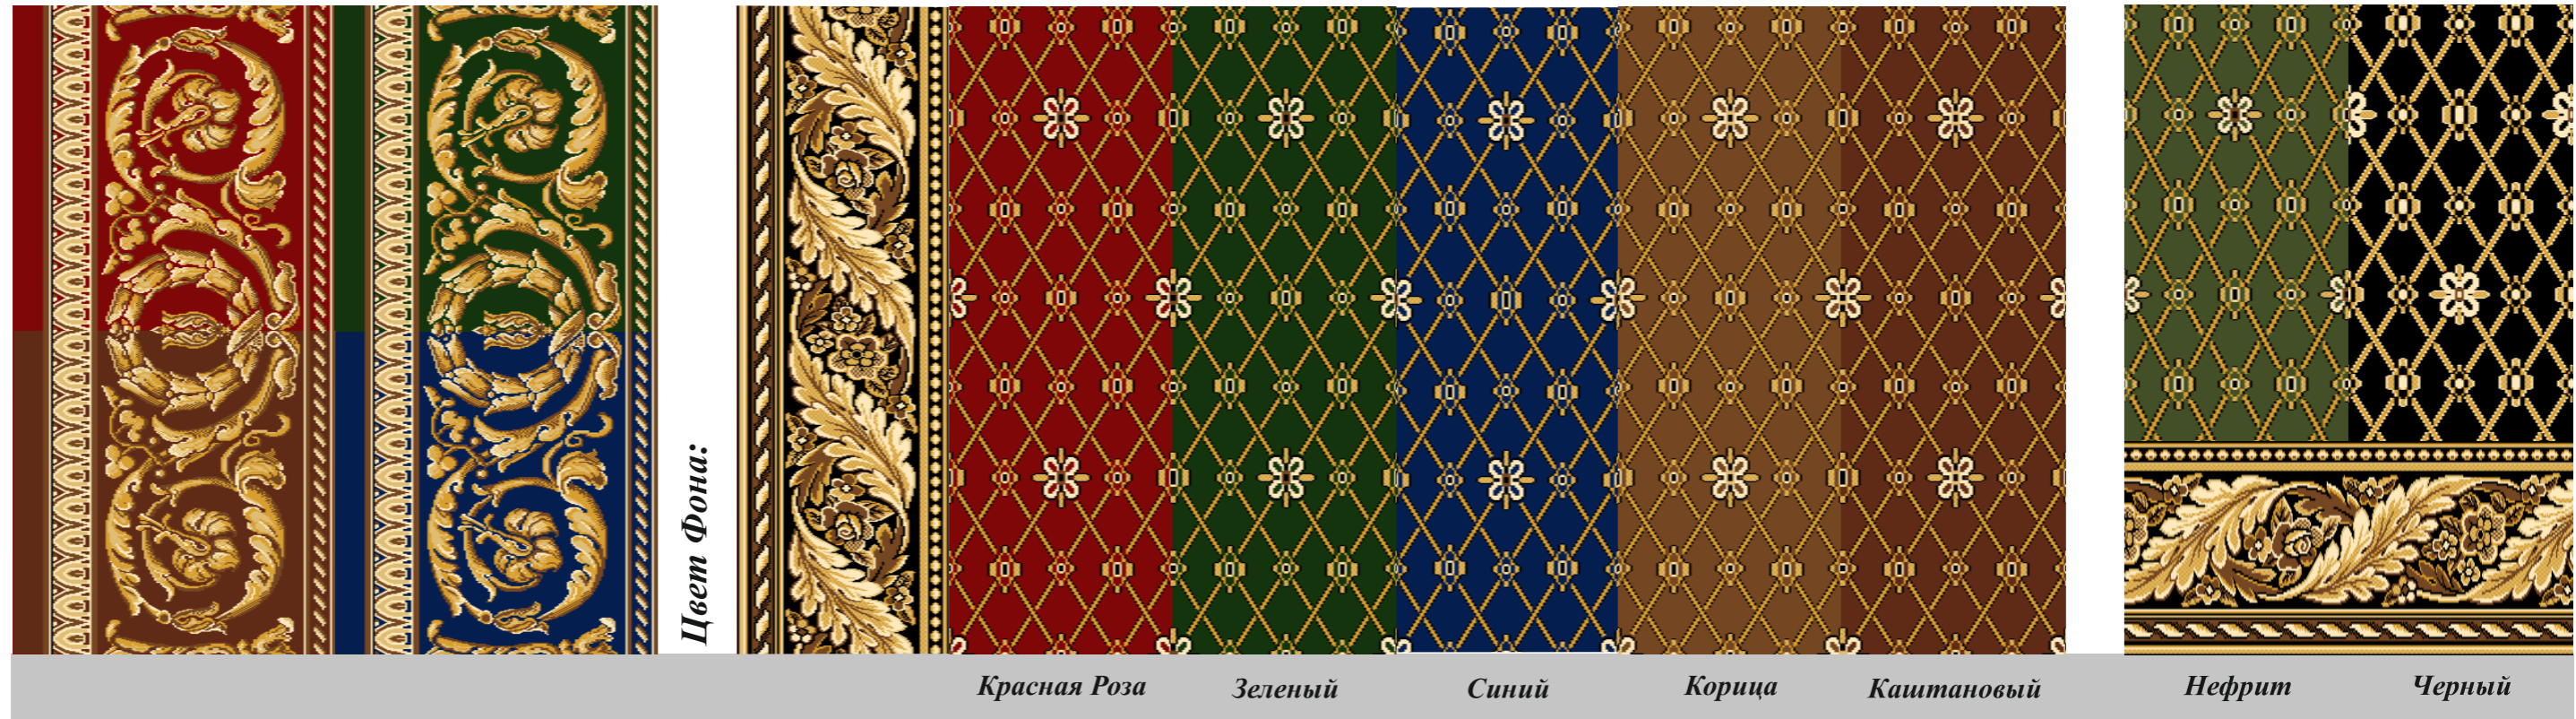

Коралл

Индиго

Черный

www.carpet-service.ru e-mail: carpet-mail@mail.ru

Вечная Классика

Classic

Бордюр “Советский” ширина 50 см. “Консул” раппорт 33 см x 53 см и Бордюр “Консул” ширина 34 см.

Доп. палитра: