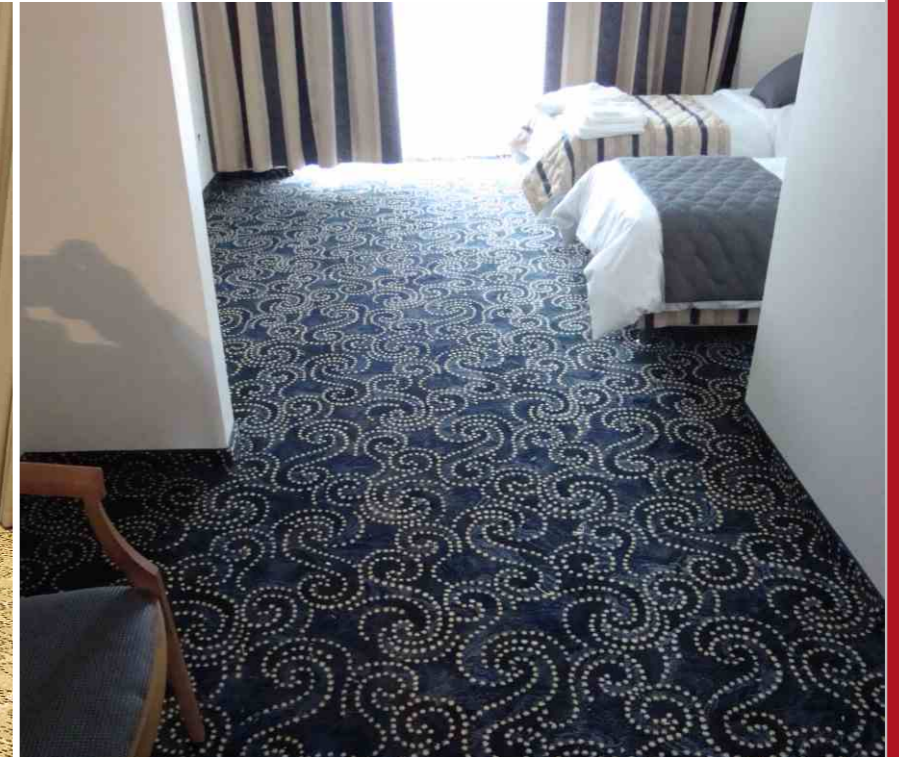

Каштановый с красной розой

Синий с Корицей

Современная Классика

Art deco

«Жемчуг» раппорт 98 см x 100 см

Палитра «Венеция».

«Эдельвейс Крупный» раппорт 79 см x 89 см и Бордюры «Эдельвейс» ширина 65 см.

Эдельвейс раппорт 40см x 45см