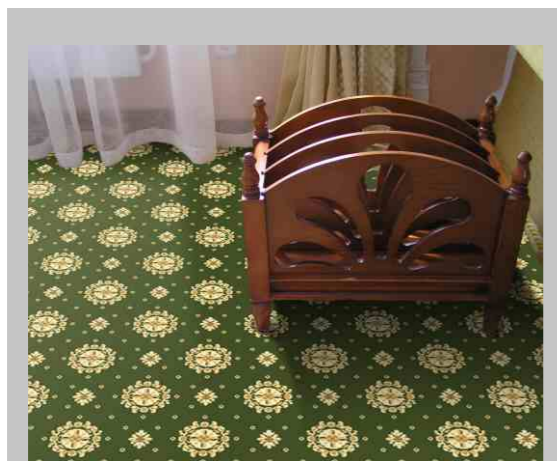

Нефрит

“ Гжель ” раппорт 7 см x 7 см и Бордюр “Гжель” ширина 45 см.

Красная роза

Синий

Зеленый

Корица

www.carpet-service.ru e-mail: carpet-mail@mail.ru

Загородный дом