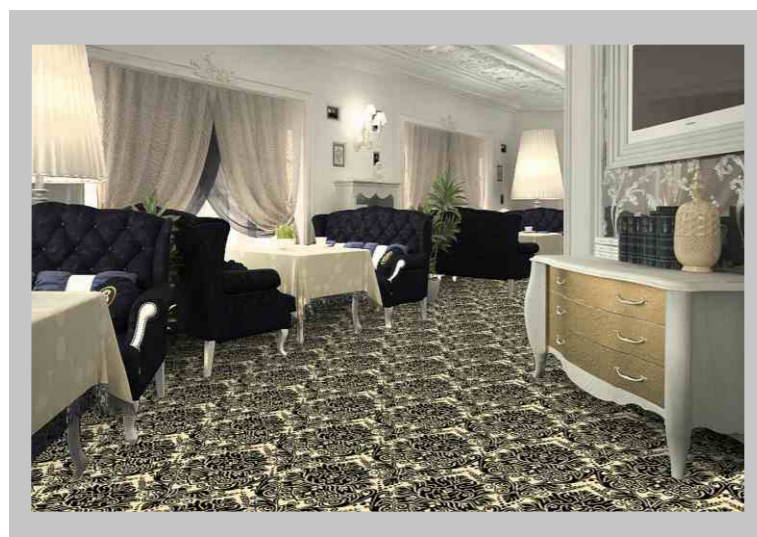

Индиго

Коралл

Нефрит