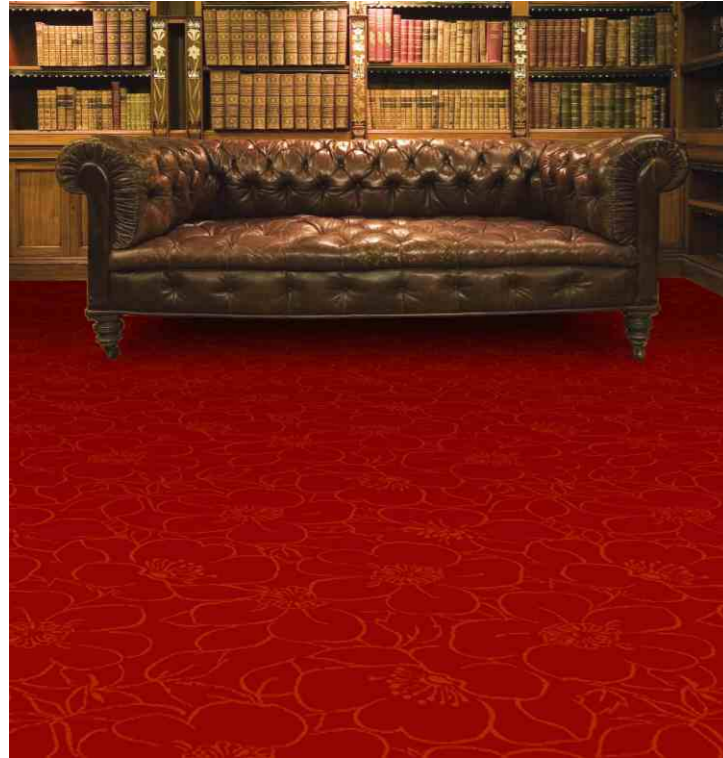

Нефрит

“ Гжель ” раппорт 7 см x 7 см и Бордюр “Гжель” ширина 45 см.

Красная роза

Синий

Зеленый

Корица

www.carpet-service.ru e-mail: carpet-mail@mail.ru

Загородный дом