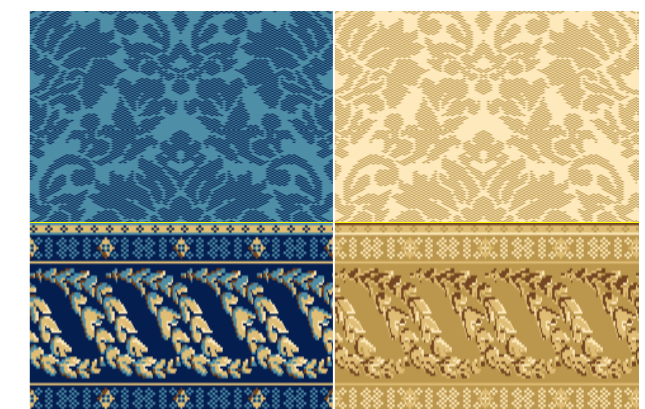

Песочный

Кофейный

Корица

Каштановый

Цвет Фона:

“ Премьера“ раппорт 40 см x 40 см и Бордюр “ Флора” ширина 22 см.

Дополнительная палитра:

Индиго