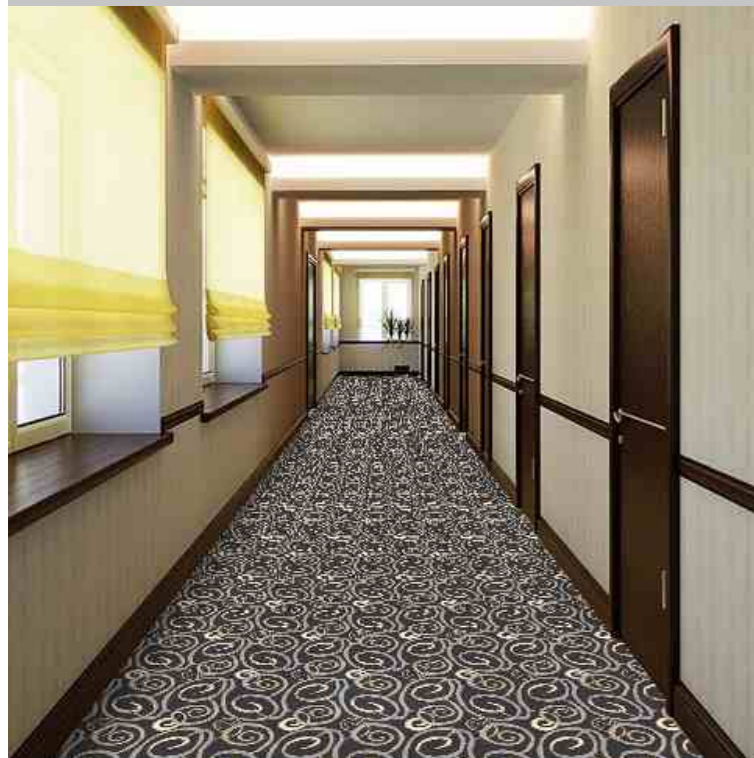

“Хэппи” “раппорт 100 см x 100 см

Серебро

Графит

Чернослив

www.carpet-service.ru e-mail: carpet-mail@mail.ru

Деловой город

Hi-Tech

“Завитки” раппорт 40 см x 60 см