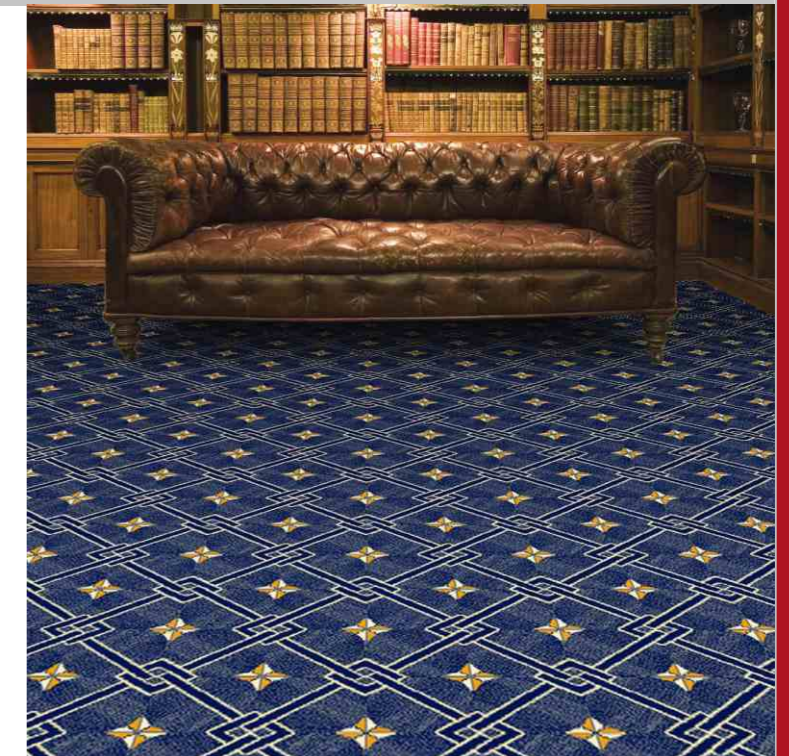

“Мрамор”
раппорт 80 см x 50 см

Молочный с Песочным

www.carpet-service.ru e-mail: carpet-mail@mail.ru

Деловой город

Hi-Tech

“Клетка” раппорт 48 см x 44 см

Дополнительная палитра:

Зеленый и Корица