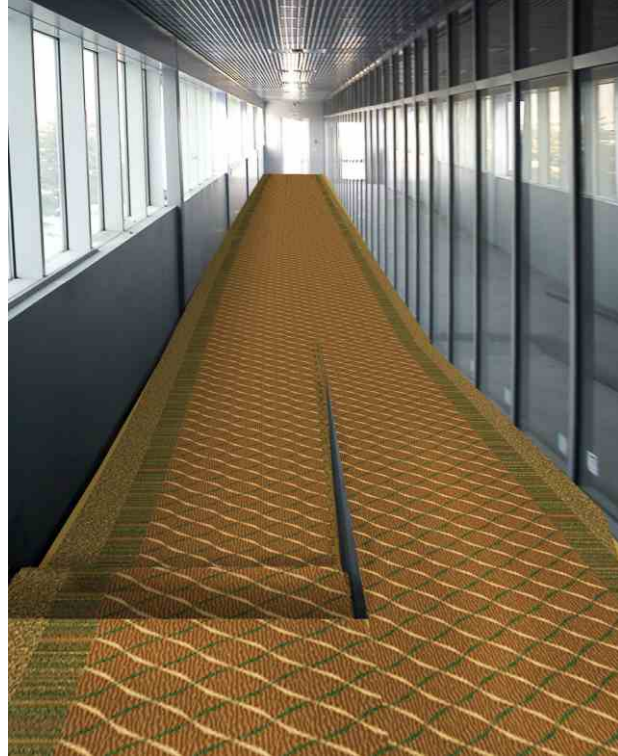

“Мрамор”
раппорт 80 см x 50 см

Молочный с Песочным

www.carpet-service.ru e-mail: carpet-mail@mail.ru

Деловой город

Hi-Tech

“Клетка” раппорт 48 см x 44 см

Дополнительная палитра:

Зеленый и Корица