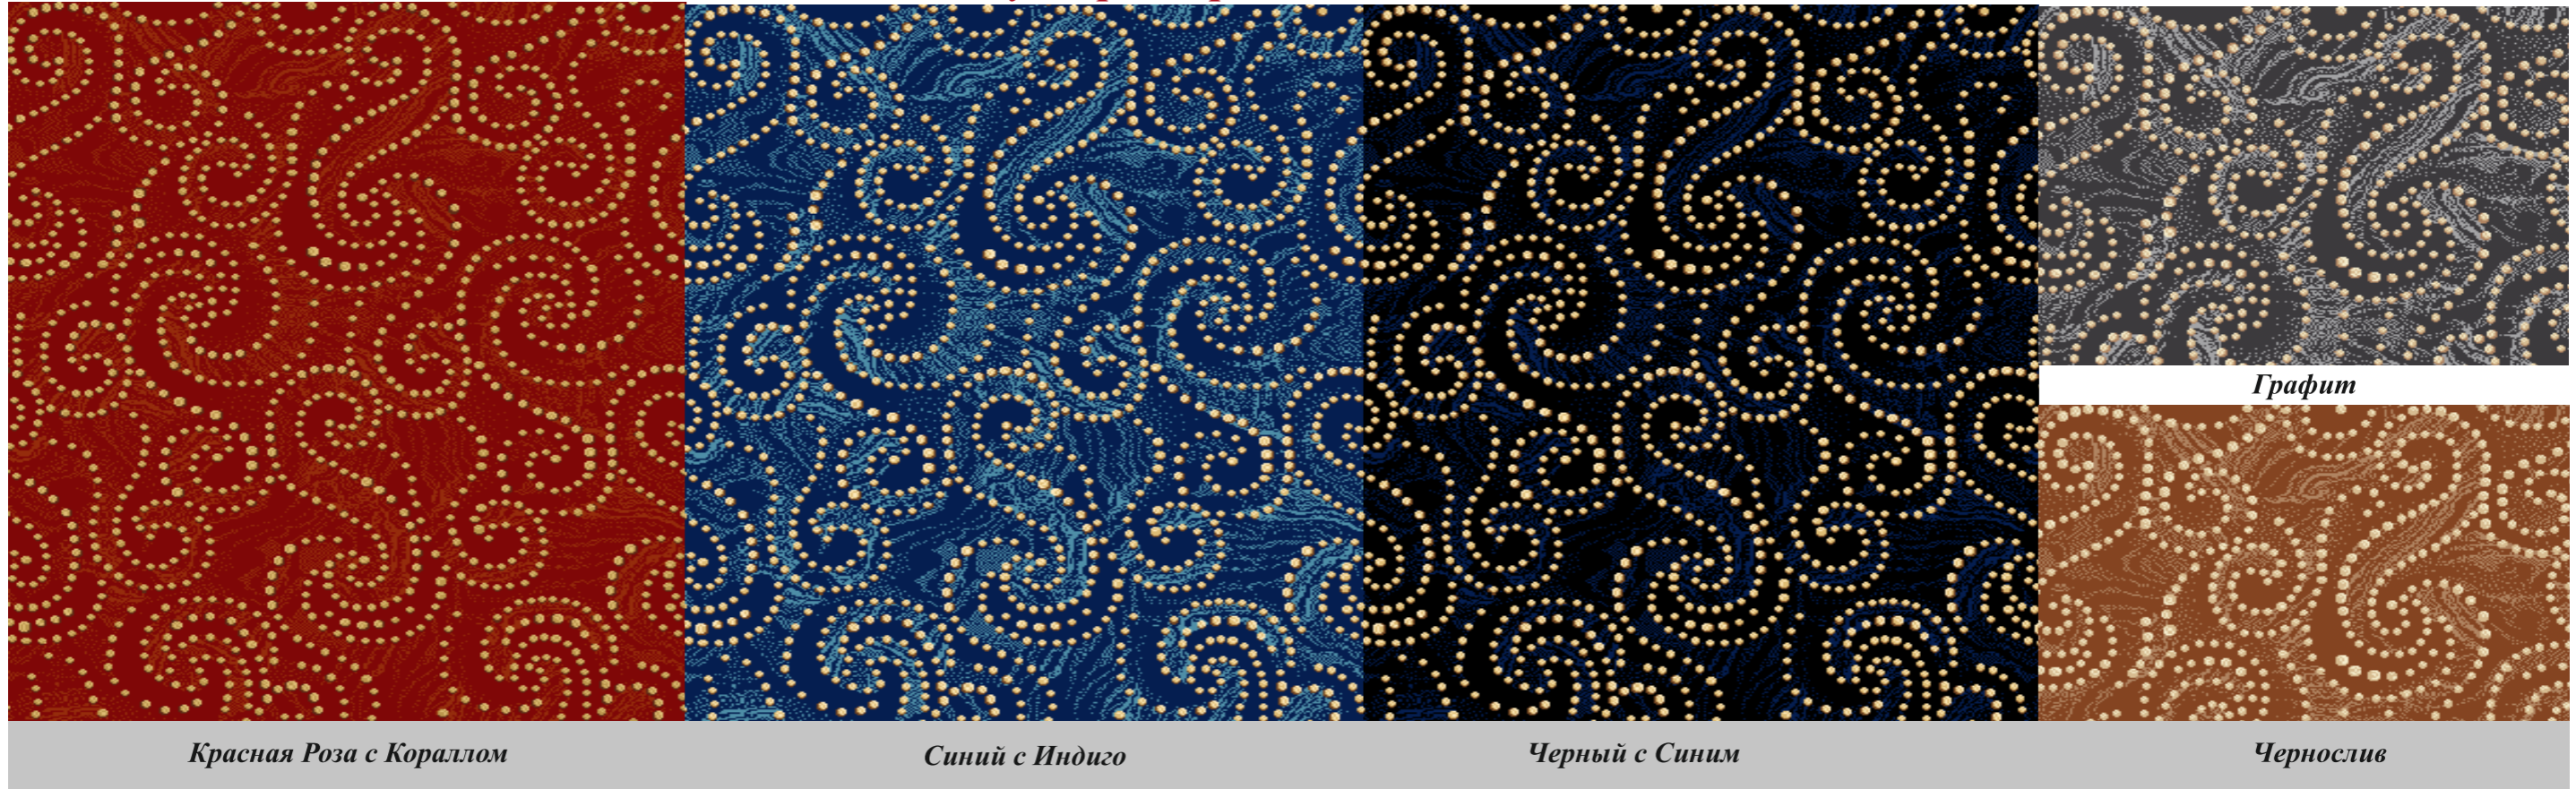

Каштановый с красной розой

Синий с Корицей

Современная Классика

Art deco

«Жемчуг» раппорт 98 см x 100 см

Палитра «Венеция».

«Эдельвейс Крупный» раппорт 79 см x 89 см и Бордюры «Эдельвейс» ширина 65 см.

Эдельвейс раппорт 40см x 45см