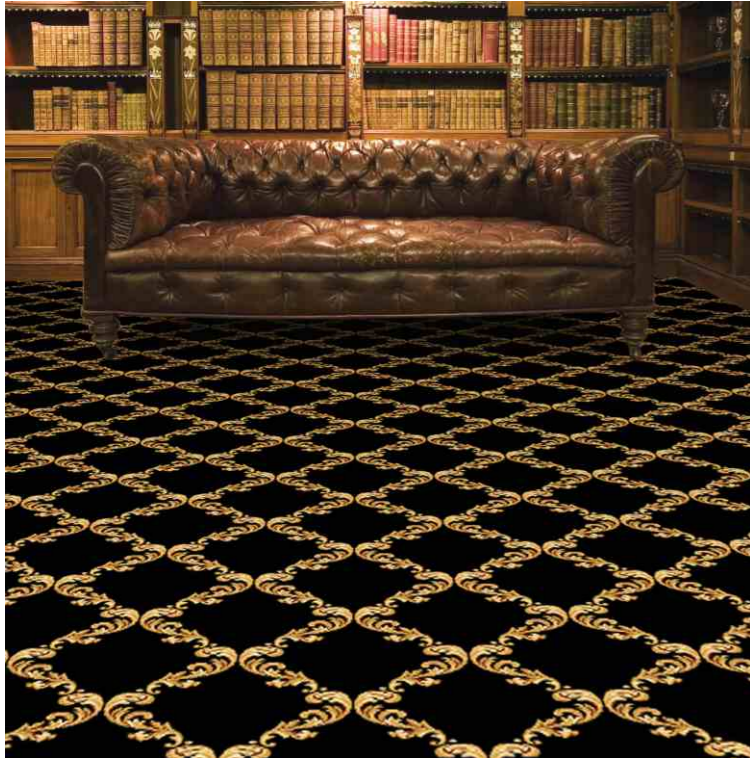

Корица

Каштановый

www.carpet-service.ru e-mail: carpet-mail@mail.ru

Вечная Классика

Classic

“Кардинал Плюс” раппорт 80 см x 61 см и Бордюр “Версаль” ширина 30 см.

Доп. палитра:

Кофейный