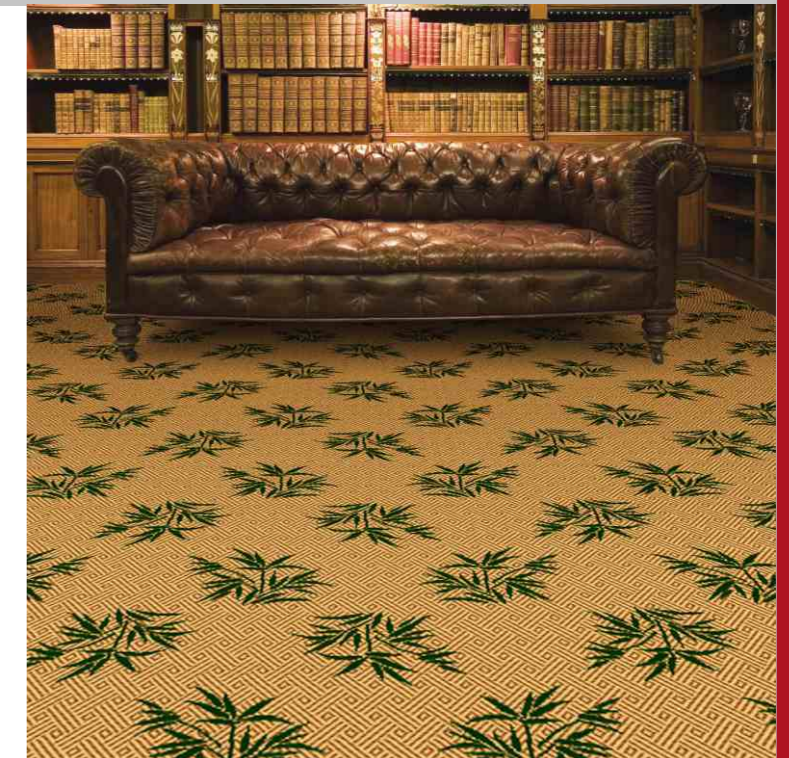

www.carpet-service.ru e-mail: carpet-mail@mail.ru

Загородный дом

Country