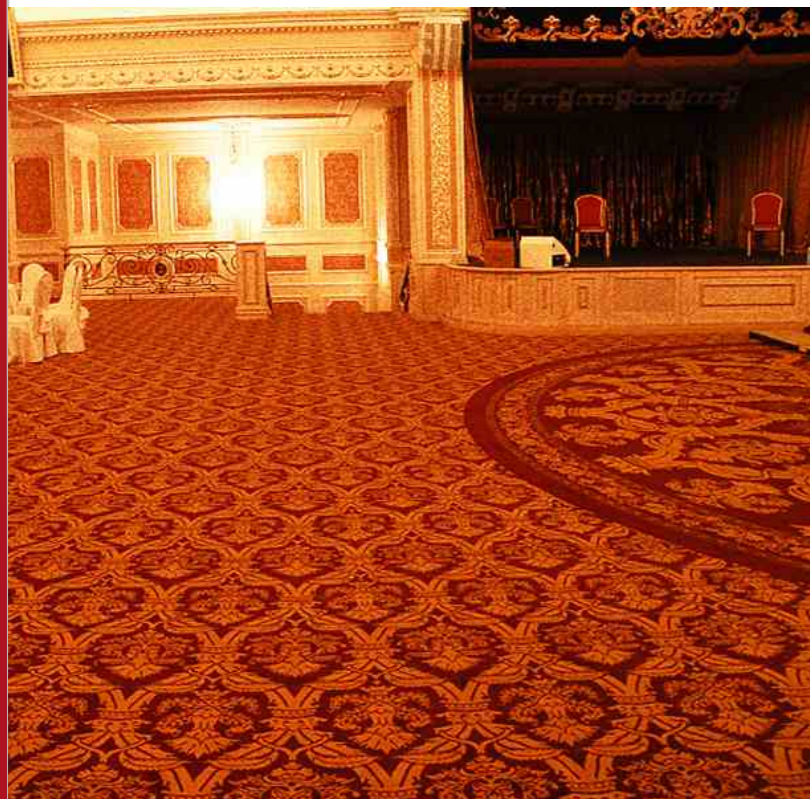

www.carpet-service.ru e-mail: carpet-mail@mail.ru

Современная Классика

Art deco

*ДИЗАЙН - ПРОЕКТ
ПРОФЕССИОНАЛЬНЫЙ
НАСТИЛ*

*КОВРОВЫЕ ПОКРЫТИЯ
КОВРОВЫЕ ДОРОЖКИ
КОВРЫ*