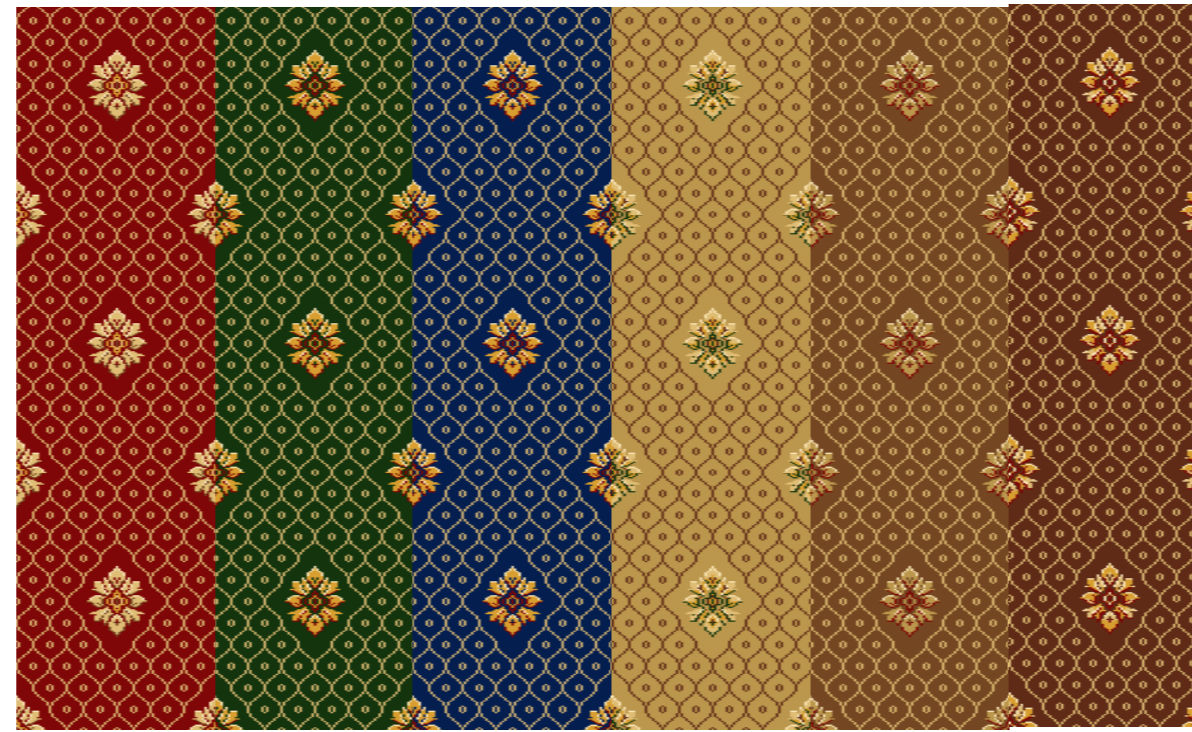

Красная Роза Зеленый Синий Кофейный Корица Каштановый

Цвет Фона: