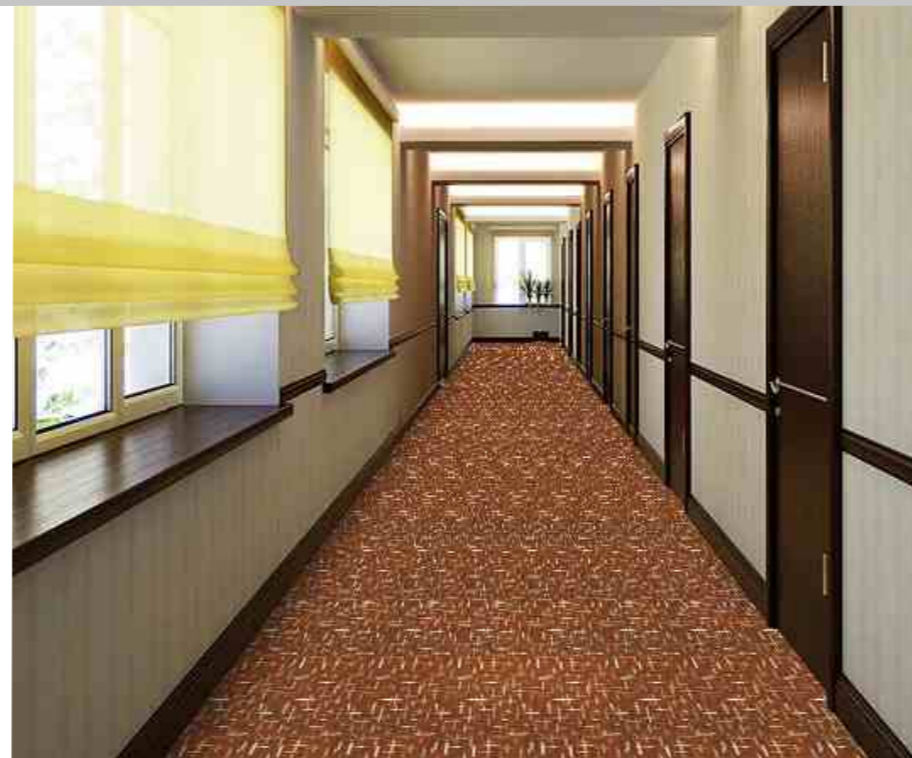

Hi-Tech

“ Авангард “ раппорт 100 см x 100 см

Дополнительная палитра:

Красная Роза

Зеленый

Синий

Черный с Серым

“ Альфа “ раппорт 25 см x 44 см