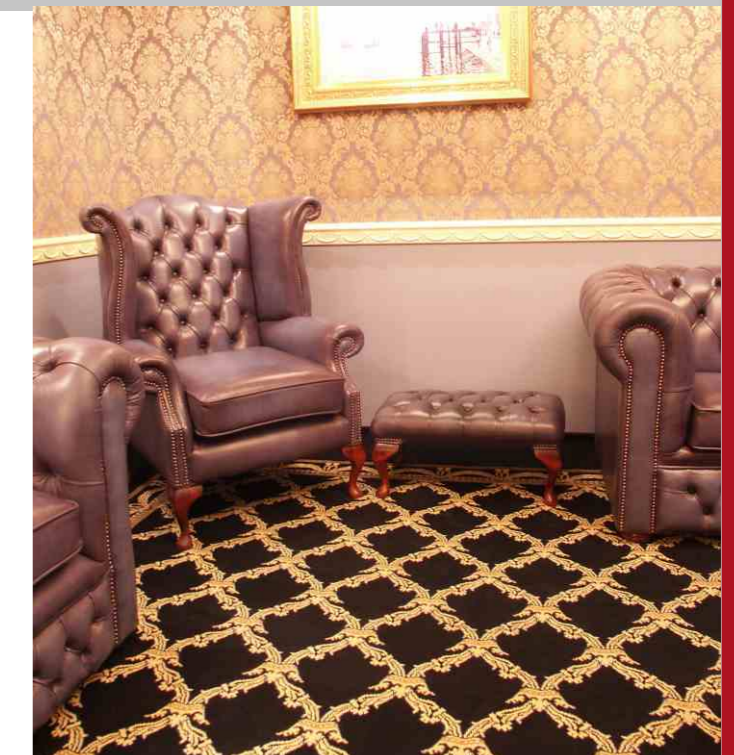

Синий

Кофейный

Корица

Каштановый

www.carpet-service.ru e-mail: carpet-mail@mail.ru

Вечная Классика

Classic

“Лилия” раппорт 40см x 40см