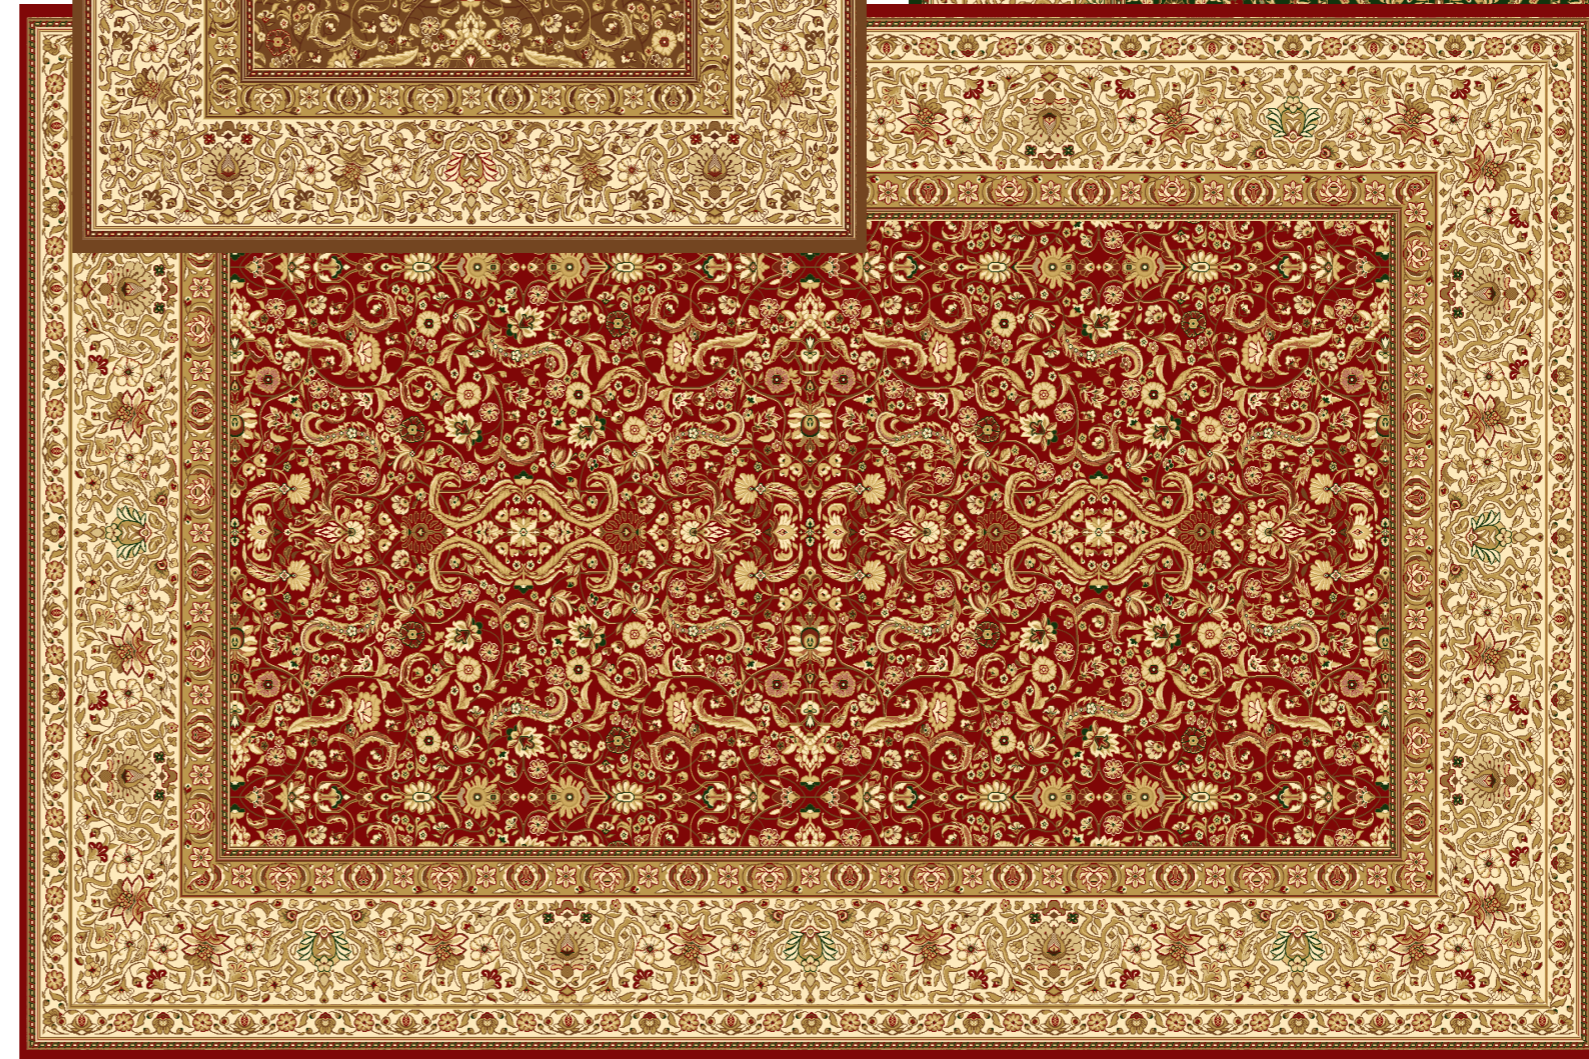

## Арт. 24

**Арт. 24**

**Ковры «Марракеш».**

Стандартные размеры: Ковры - 3м x 4м; 4м x 4м; 4м x 5м; 4м x 6м.

короица размер 3м x 4м

размер 4м x 4м  
зеленый

размер 4м x 6м  
красная роза

## Ковры «Примавера».

Стандартные размеры: Ковры - 3м x 4м; 4м x 4м; 4м x 5м..

**Арт. 22**

*В Коврах используются те же цвета фона что и в Покрытии.*

вариант 1- розетка круг

размер 3м x 4м

вариант 2- розетка ромб