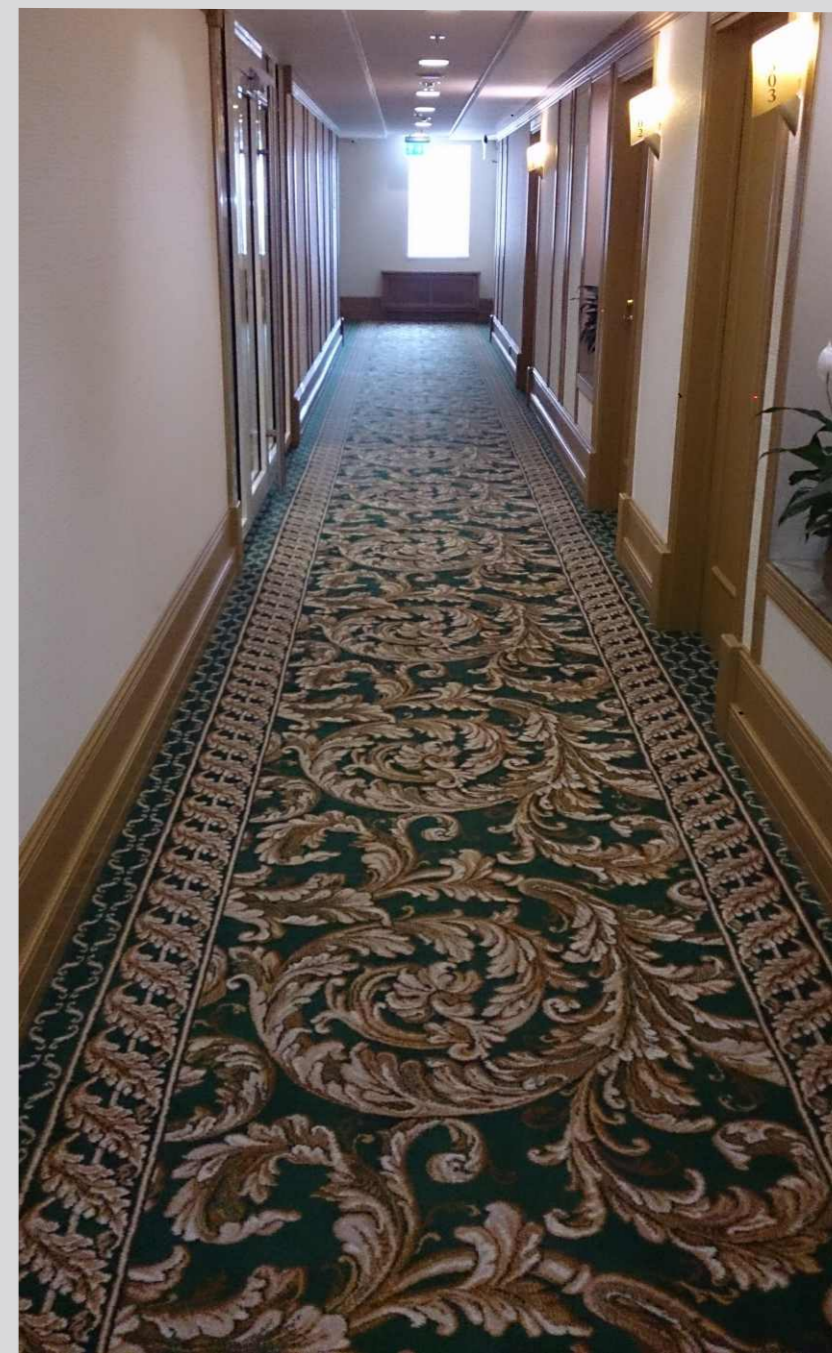

Дорожки и Ковры «Цветы крупные».

Стандартные размеры: Дорожки 1,25м; 1,5м; 2м; 2,5м; 3м; 4м.

рапорт по высоте 100 см

Арт. 24