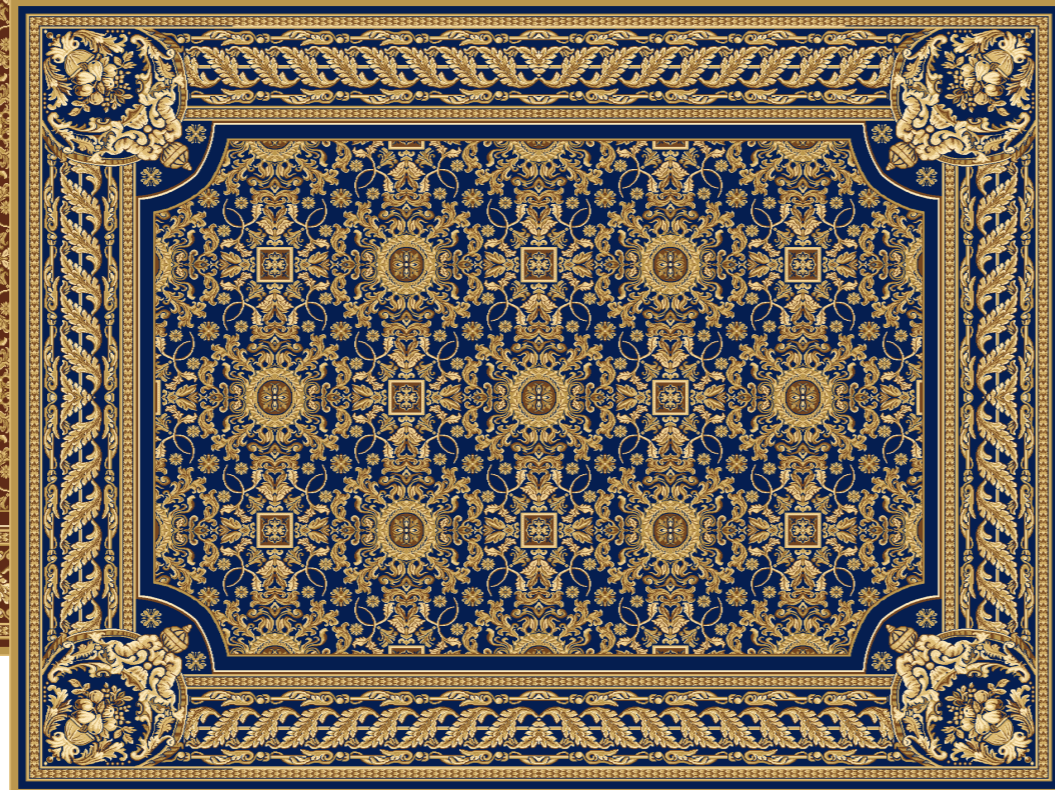

Ковры «Интериио».

Стандартные размеры: Ковры - 2м x 3м; 3м x 4м; 4м x 5м; 4м x 6м.

В Коврах используются те же цвета Фона что и в Дорожках.

Арт. 24

Синий