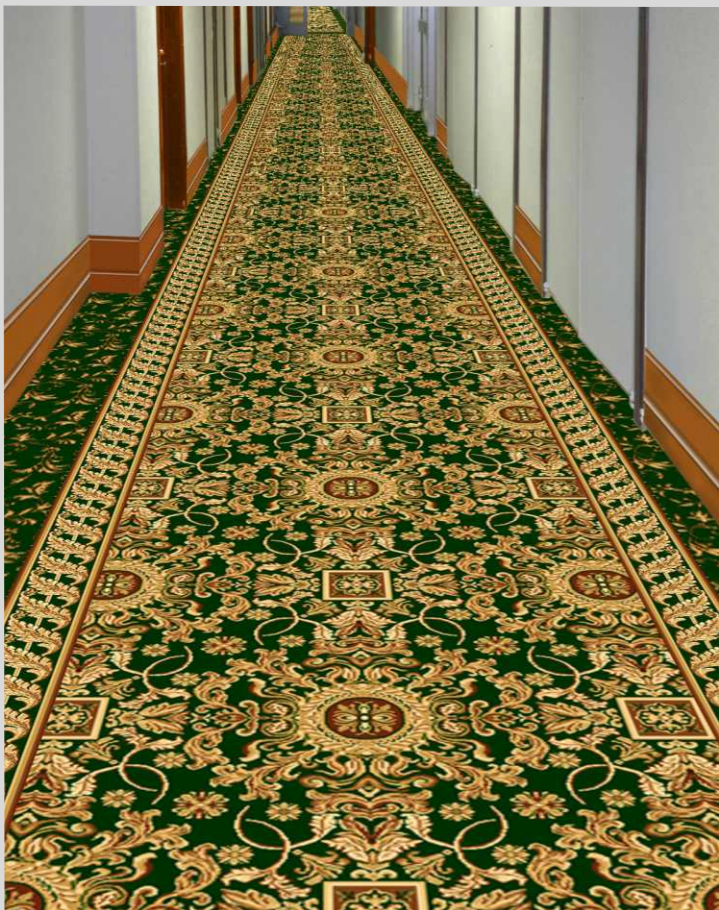

Арт. 24

Ковровое покрытие и дорожки «Интериио» арт. 22 - 24

раппорт 100 x 100 см

Стандартные размеры: Дорожки 1,25м; 1,5м; 2м; 2,5м; 3м; 4м.

раппорт по высоте 100 см