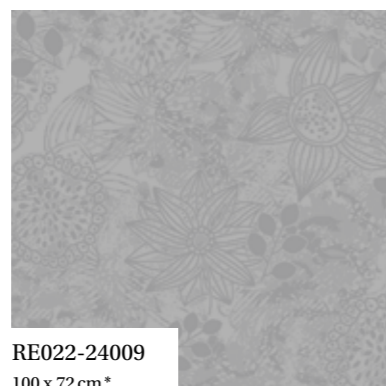

RE022-24009
100 x 72 cm*

2324 2323