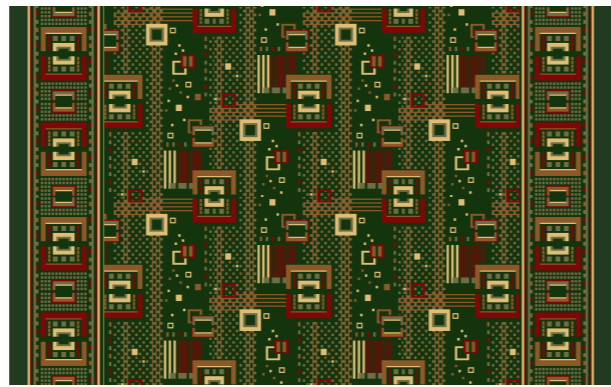

«Город» раппорт по высоте 50 см

зеленый