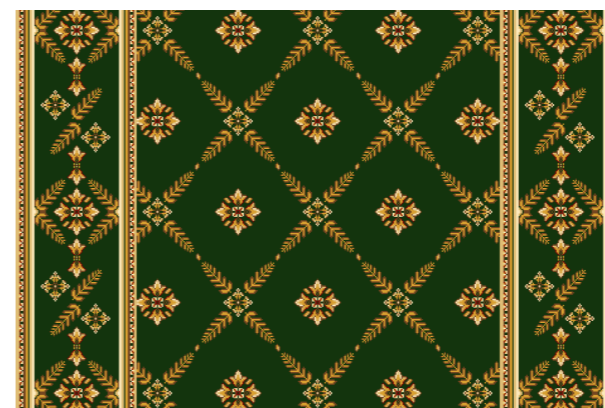

красная роза

Синий

черный