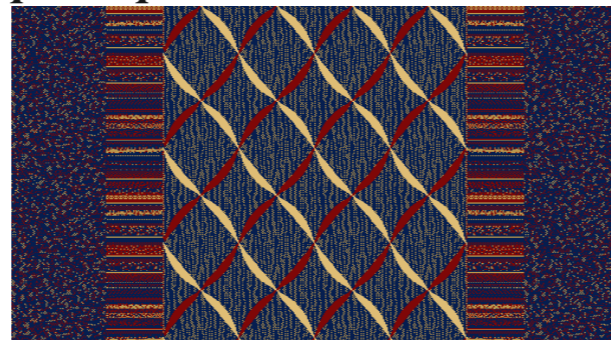

меланж зеленый и корица

«Кантри»
раппорт по высоте 50 см