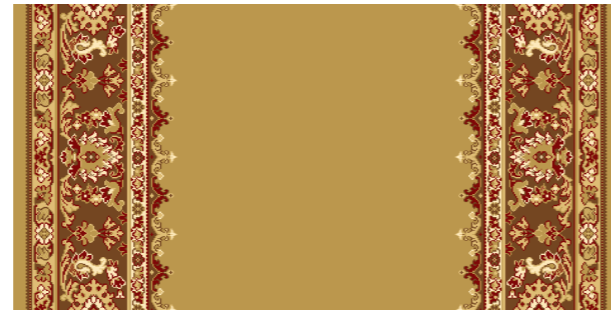

Дорожки и Ковры «Кремлевская № 22»

Стандартные размеры: Ковры - 2м x 3м, 3м x 4м, 4м x 5м; Дорожки - 1,25м, 1,5м, 2м, 2,5м, 4м.

Красная Роза

Кофейный

Синий

Зеленый
(бордюр Стандарт)

Корица

Зеленый
(светлый бордюр)