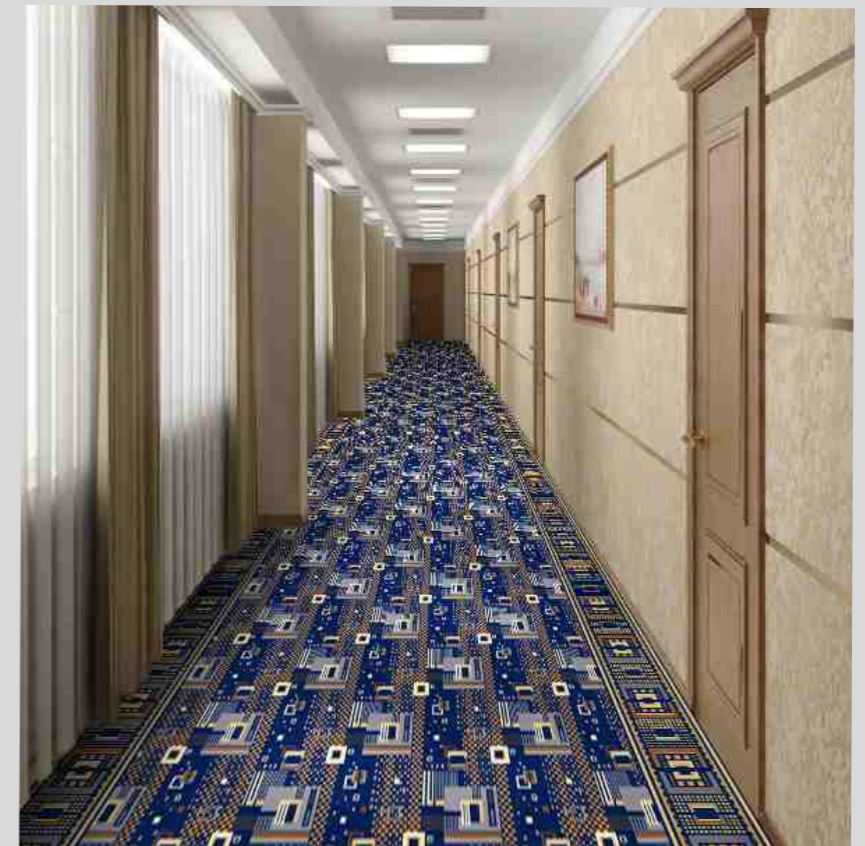

«Ультра»
раппорт по высоте 150 см

красная роза

зеленый

индиго

корица

Арт. 22 - 24

Арт. 22 - 24

Дорожки «Бета» и «Дельта».