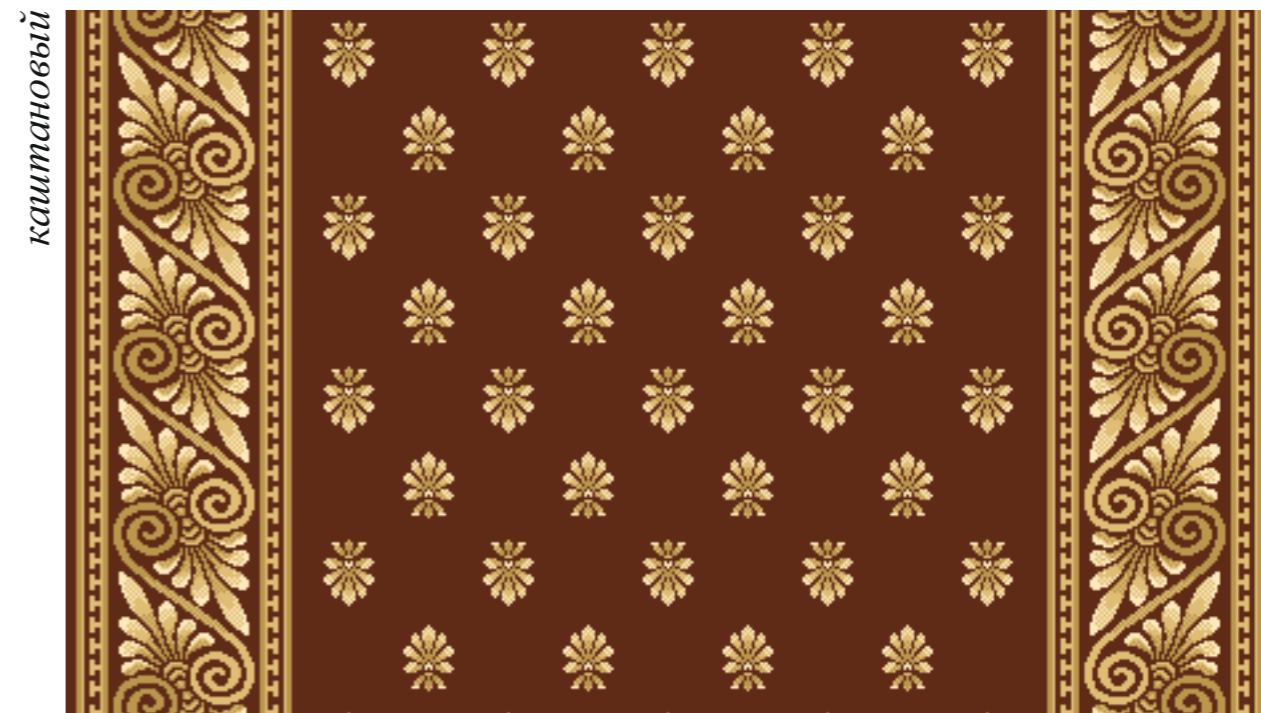

корица

Капитановый

«Пальма»
раппорт по высоте 50 см

красная роза

зеленый

синий

капитановый

Ковры «Венеция» и «Палермо». В Коврах используются те же цвета Фона что и в Дорожках.
Стандартные размеры: Ковры - 2м x 3м, 3м x 4м, 4м x 5м.