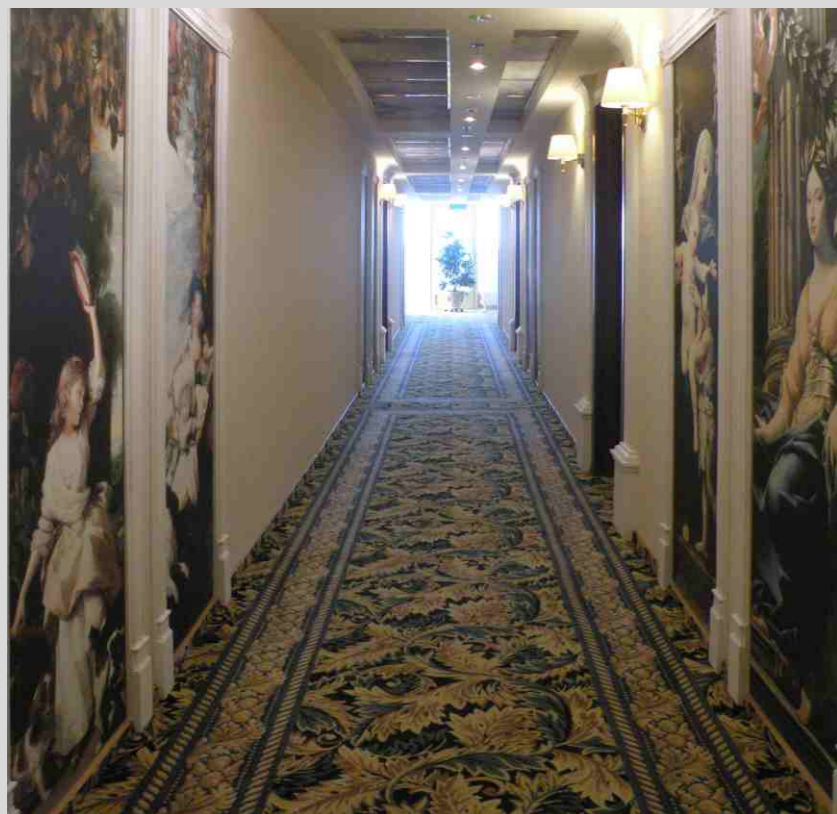

Арт. 22 - 24

Дорожки «Венеция» и «Палермо».

Стандартные размеры: Дорожки -1,25м, 1,5м, 2м, 2,5м, 4м.

«Венеция»
раппорт по высоте 100 см

Красная Роза

Зеленый

Синий

Корица с кофейным