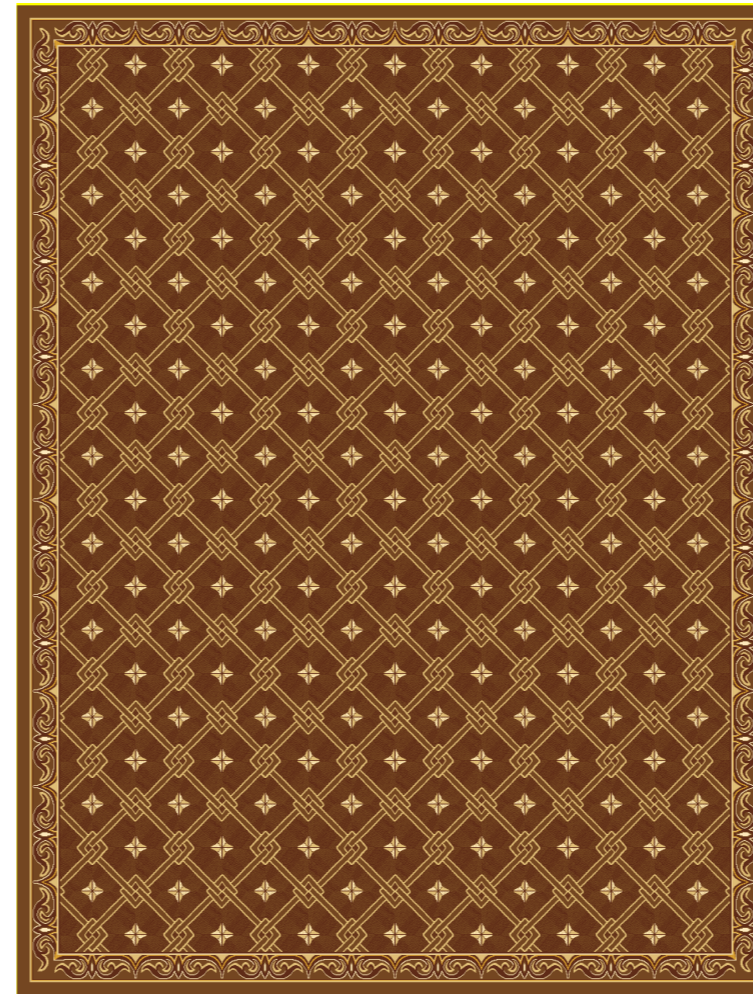

Арт. 22 - 24

Размер круга 1,5м x 1,5м

Красная Роза

Нестандартные размеры.

Кофейный

размер 3м x 4м.

размер 2м x 3м.

Арт. 22 - 24