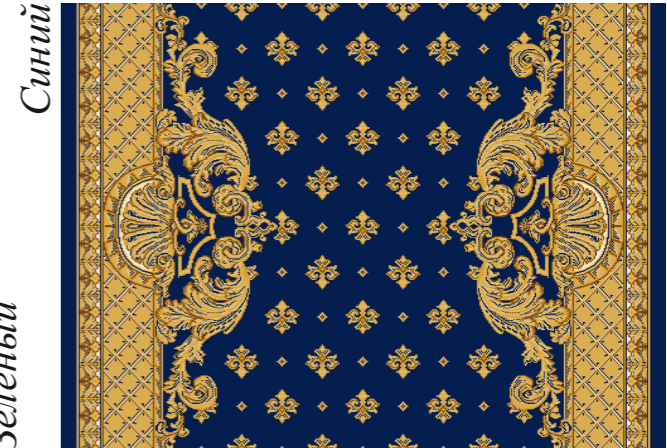

Капитановый

«Кремлевская №22»
раппорт по высоте 75 см

Арт. 24

Дорожки «Вазоны».

Стандартные размеры: Дорожки -1,25м, 1,5м, 2м, 2,5м, 4м.

«Вазоны»
раппорт по высоте 110 см

Красная Роза

Зеленый

Синий

Корица

Капитановый

Молочный (Бордюры кофейный)

Молочный (Бордюры травяной)

Молочный (Бордюры коралл)

Молочный (Бордюры индиго)

Ковры «Эдельвейс». В Коврах используются те же цвета Фона что и в Дорожках.