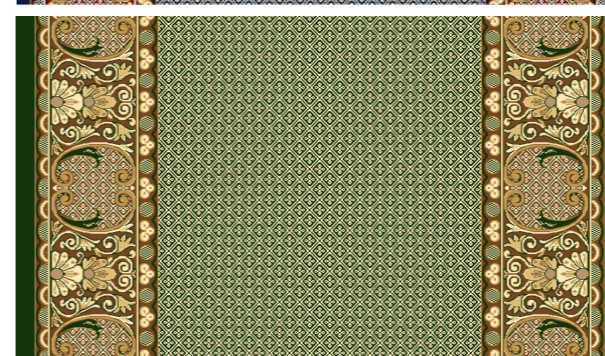

красная роза

синий

зеленый