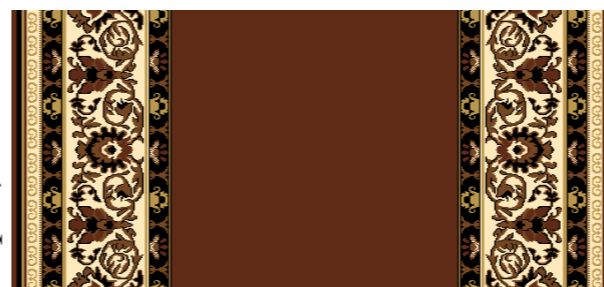

Синий

Корица

Капитановый

Арт. 22

Дорожки «Авангард» и «Якитория».

Стандартные размеры: Дорожки -1,25м, 1,5м, 2м, 2,5м, 4м.

«Авангард»
раппорт по высоте 100 см

красная роза