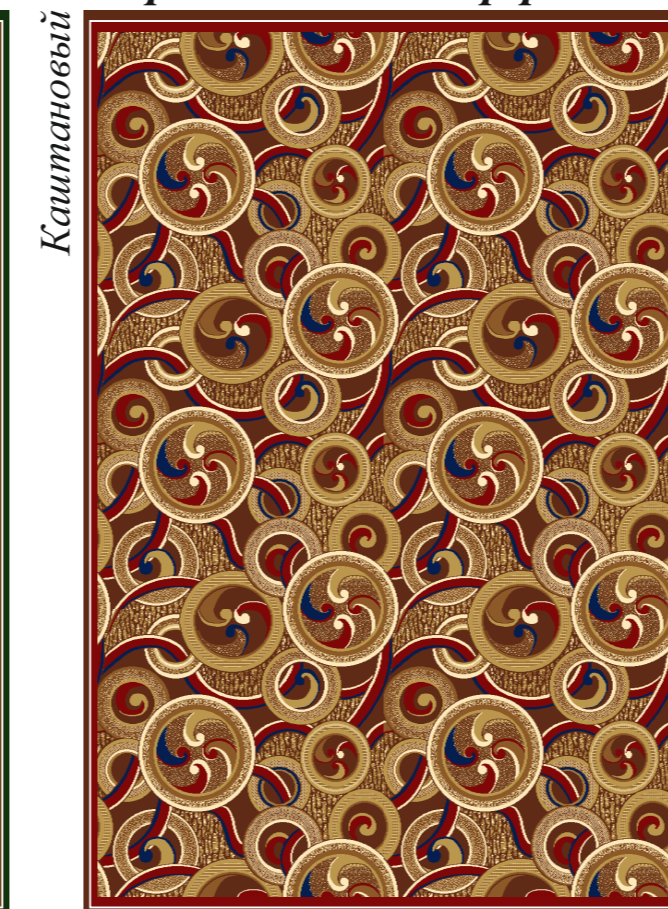

Капитановый