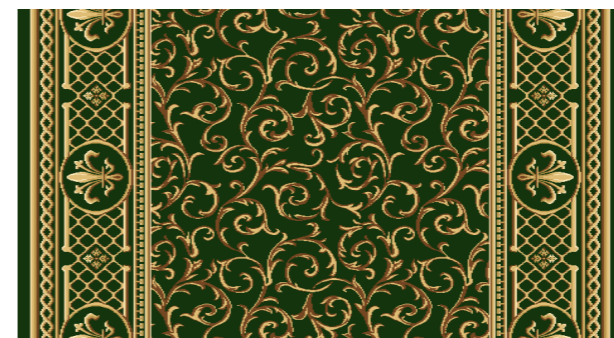

Капитановый

Арт. 22 - 24

Дорожки «Флора» и «Пальма».

Стандартные размеры: Дорожки -1,25м, 1,5м, 2м, 2,5м, 4м.

«Флора»
раппорт по высоте 50 см

красная роза

зеленый

синий