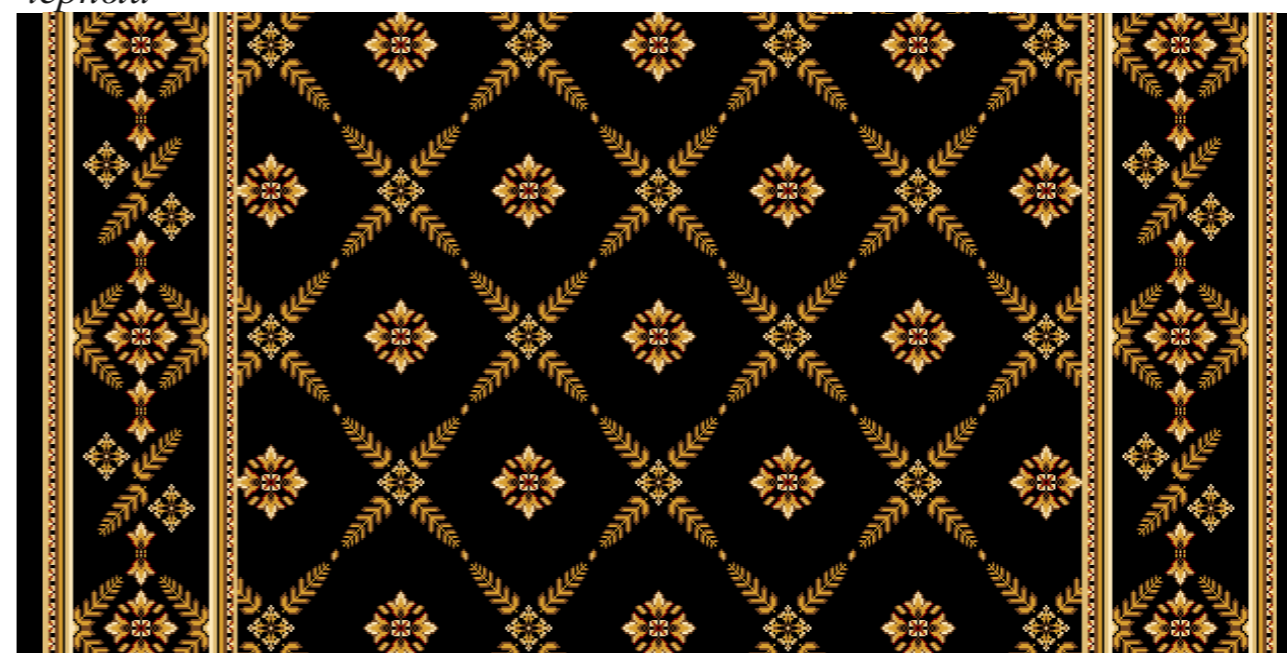

Дорожки «Эдельвейс».

Стандартные размеры: Дорожки -1,25м, 1,5м, 2м, 2,5м, 4м.

красная роза

Зеленый

Синий

корица

черный

каштановый