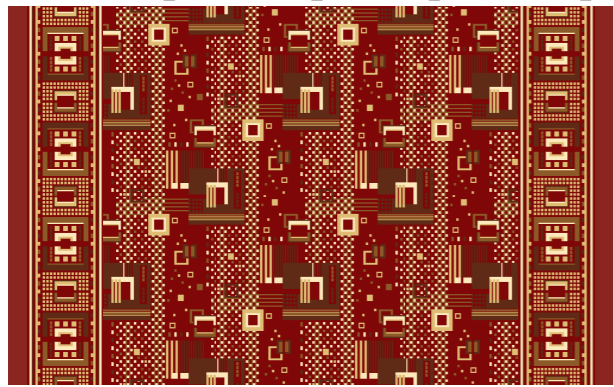

синий с серым

Дорожки «Город» и «Ультра».

Стандартные размеры: Дорожки - 1,25м, 1,5м, 2м, 2,5м, 4м.