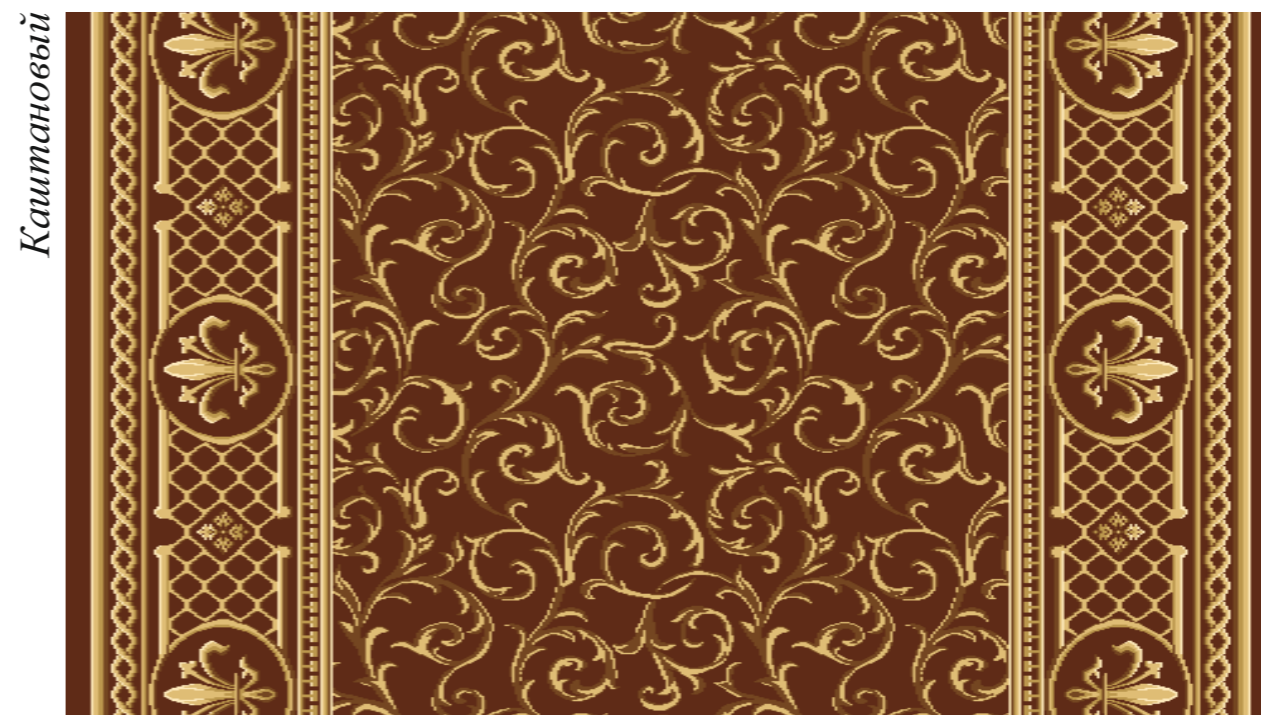

красная роза

зеленый

корица

красная роза

капитановый