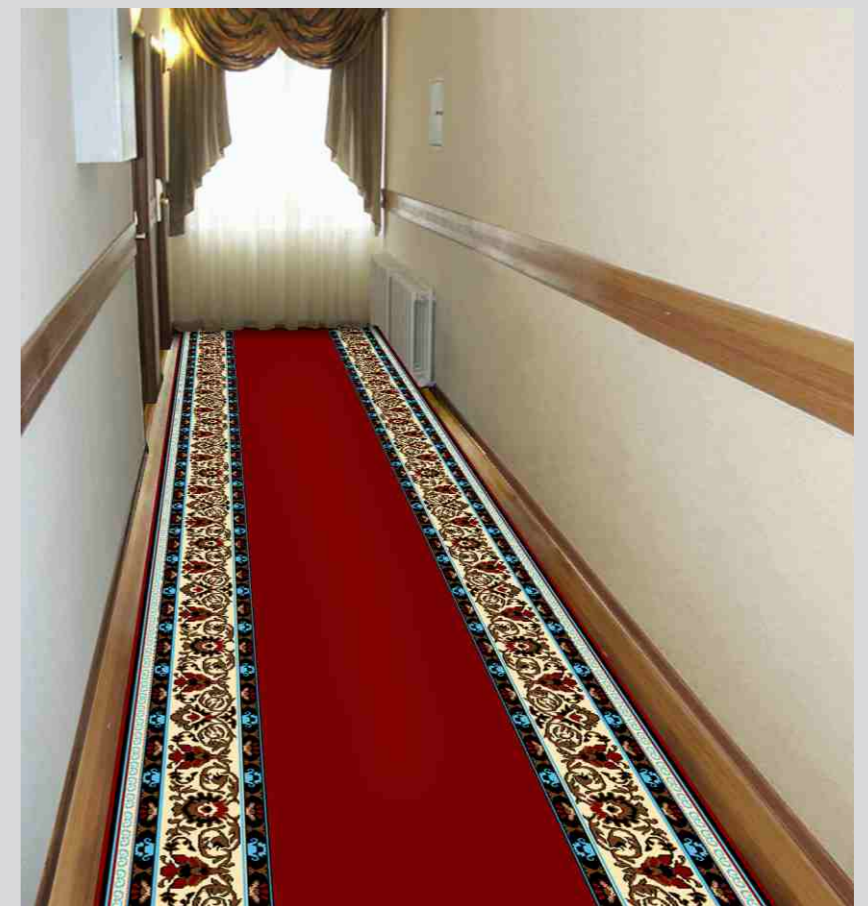

Дорожки «Брусничка» и «Фиеста № 106».

Стандартные размеры: Дорожки - 1,25м, 1,5м, 2м, 2,5м, 4м.

Арт. 22