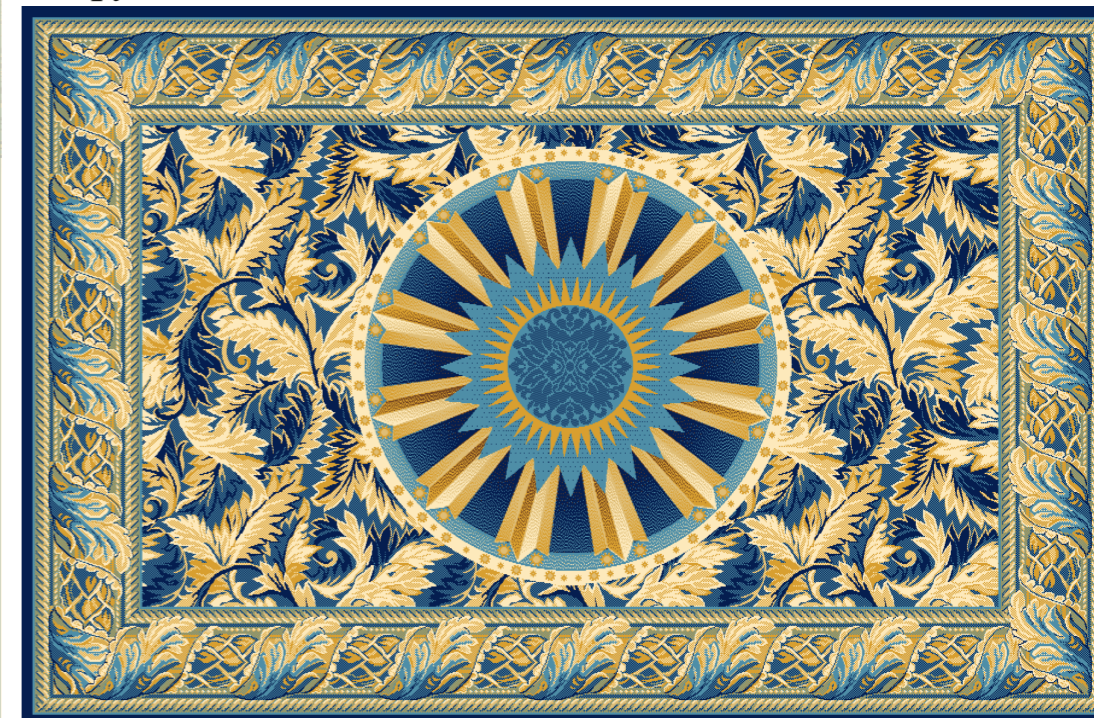

Эксклюзивные ковры.

Песочный

«Эрмитаж» р-р 4м x 6м

«Меркурий» р-р 2м x 3м

пасхальный
«Сергиев посад»
р-р 2м x 3м
Синий с индиго

пасхальный
«Иерусалим»

Синий с индиго

Эксклюзивные ковры - Ковер «Тронный».