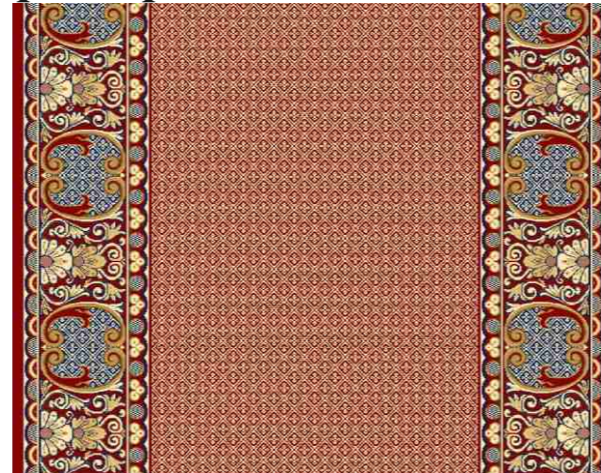

красная роза