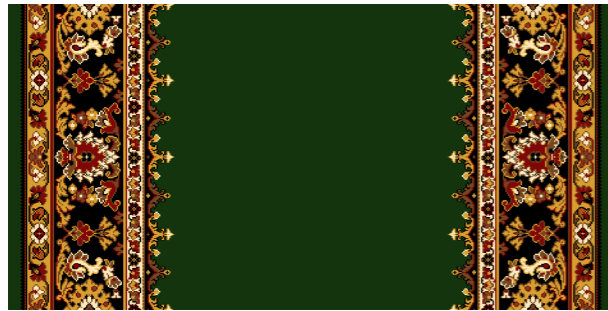

Дорожки и Ковры «Кремлевская № 22»

Стандартные размеры: Ковры - 2м x 3м, 3м x 4м, 4м x 5м; Дорожки - 1,25м, 1,5м, 2м, 2,5м, 4м.

Красная Роза

Кофейный

Синий

Зеленый
(бордюр Стандарт)

Корица

Зеленый
(светлый бордюр)