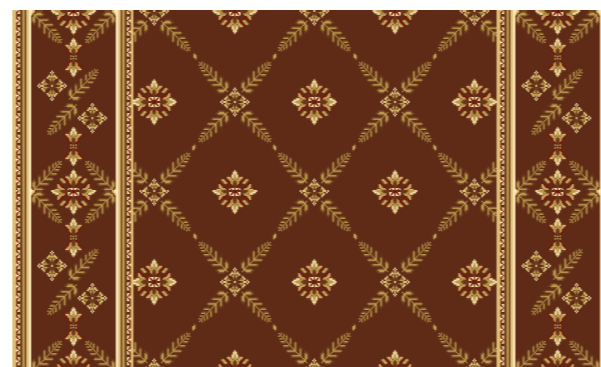

Дорожки «Эдельвейс».

Стандартные размеры: Дорожки -1,25м, 1,5м, 2м, 2,5м, 4м.

красная роза

Зеленый

Синий

корица

черный

каштановый