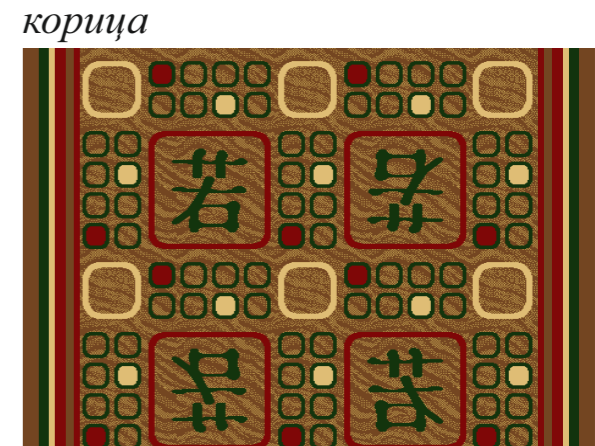

Синий

Корица

Капитановый

Арт. 22

Дорожки «Авангард» и «Якитория».

Стандартные размеры: Дорожки -1,25м, 1,5м, 2м, 2,5м, 4м.

«Авангард»
раппорт по высоте 100 см

красная роза

зеленый

синий

серый

«Якитория» раппорт по высоте 100 см

черный

кофейный

синий с зеленым

травяной