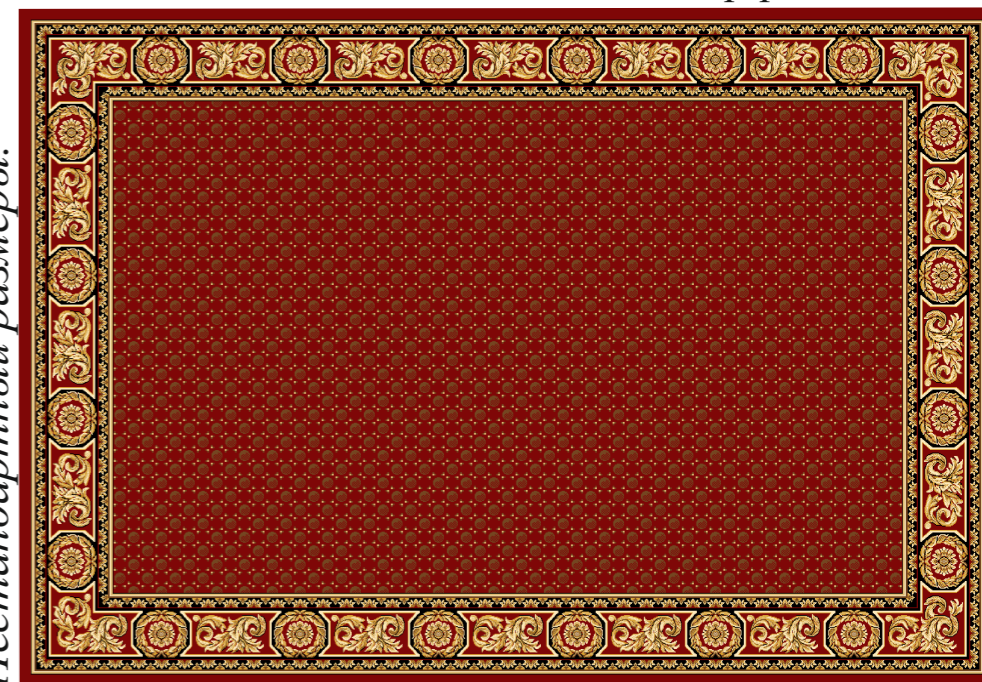

Зеленый

Синий

р-р 2,5м x 3,5м