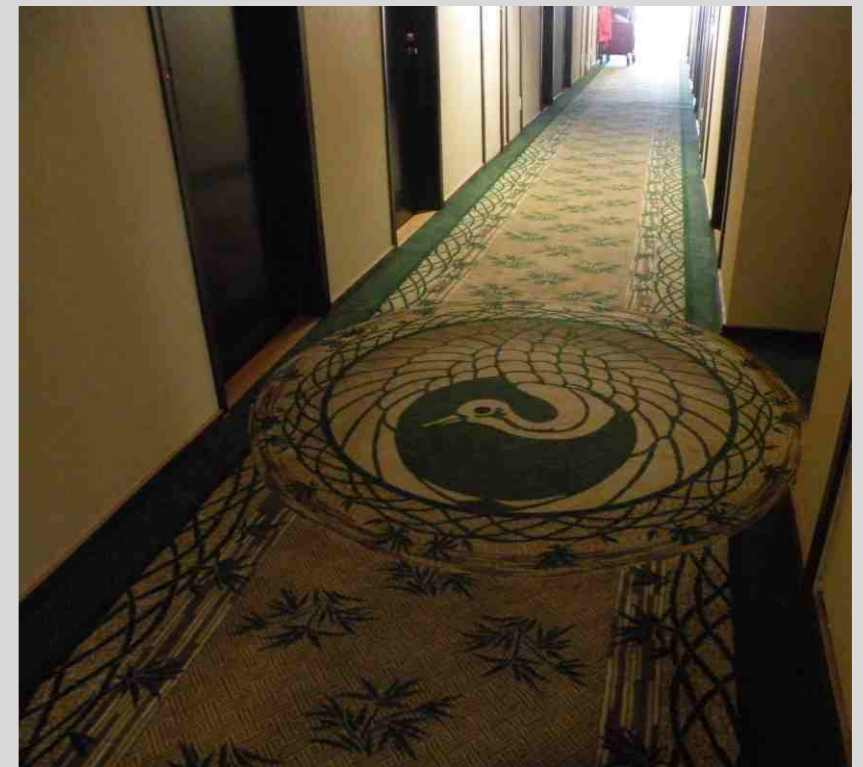

Ковры и Дорожки «Пеньки» и «Бамбук».

Стандартные размеры: Ковры - 2м x 3м, 3м x 4м, 4м x 5м; Дорожки - 1,25м, 1,5м, 2м, 2,5м, 4м.

Арт. 22 -24