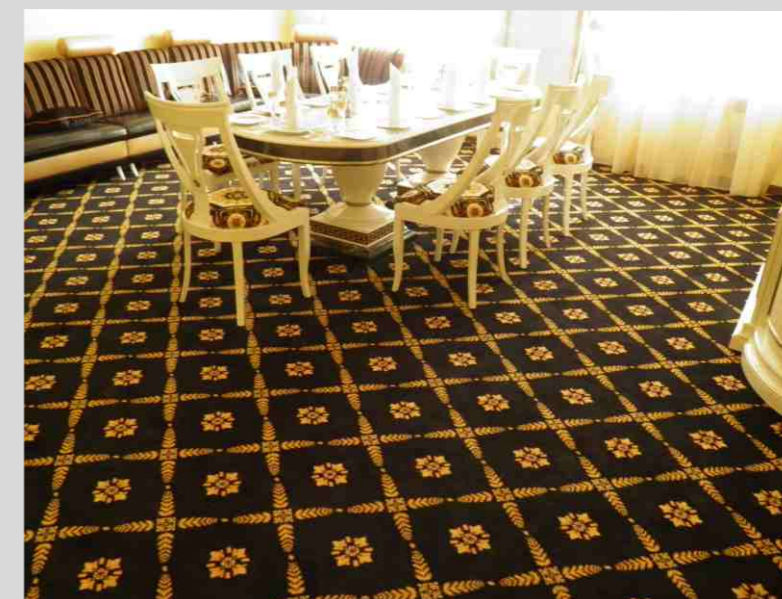

Стандартные размеры: Ковры - 2м х 3м, 3м х 4м, 4м х5м.

Красная Роза

Зеленый

Кашиановый

размер 3м х 4м.
Черный

размер 2м х 3м.

Арт. 22-24

Арт. 22 - 24