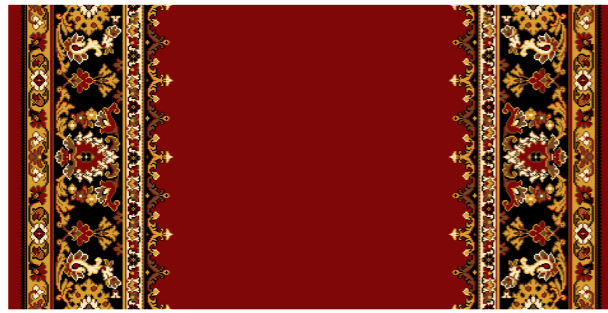

Дорожки и Ковры «Кремлевская № 22»

Стандартные размеры: Ковры - 2м x 3м, 3м x 4м, 4м x 5м; Дорожки - 1,25м, 1,5м, 2м, 2,5м, 4м.

Красная Роза

Кофейный

Синий

Зеленый
(бордюр Стандарт)

Корица

Зеленый
(светлый бордюр)