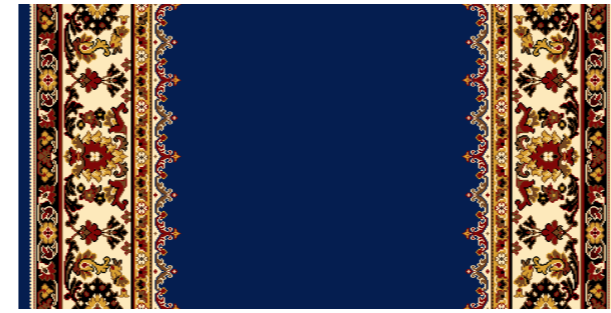

Дорожки и Ковры «Кремлевская № 22»

Стандартные размеры: Ковры - 2м x 3м, 3м x 4м, 4м x 5м; Дорожки - 1,25м, 1,5м, 2м, 2,5м, 4м.

Красная Роза

Кофейный

Синий

Зеленый
(бордюр Стандарт)

Корица

Зеленый
(светлый бордюр)