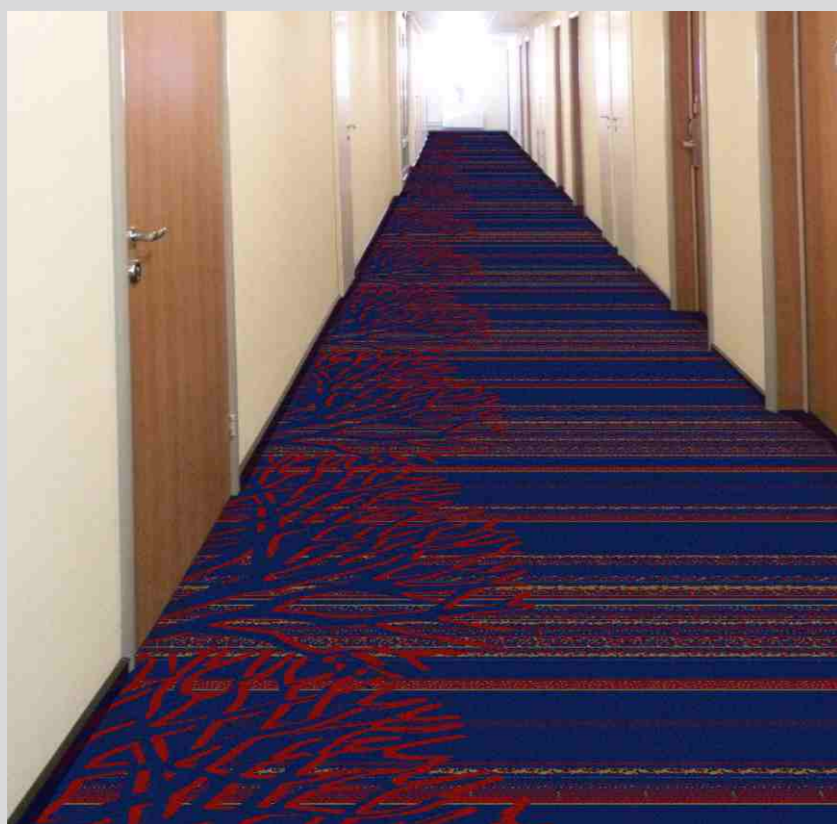

Арт. 22 - 24

Дорожки «Прибой» и «Саванна».