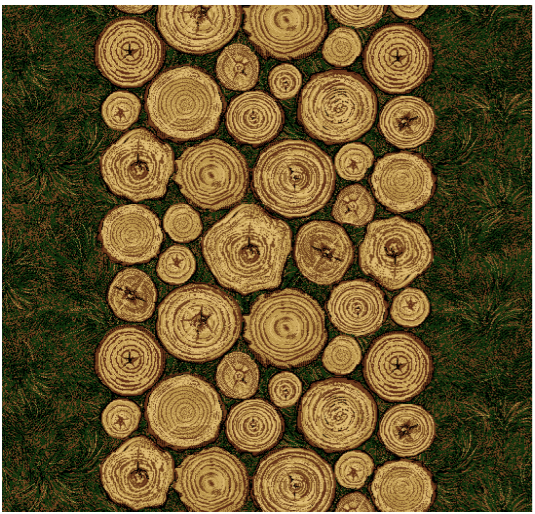

Ковры и Дорожки «Пеньки» и «Бамбук».

Стандартные размеры: Ковры - 2м x 3м, 3м x 4м, 4м x 5м; Дорожки - 1,25м, 1,5м, 2м, 2,5м, 4м.

Зеленый

Капитановый

«Журавли»
р-р 1,85м x 1,85м.

«Бамбук»
р-р 4м x 6м.

«Пеньки»
р-р 4м x 4м.