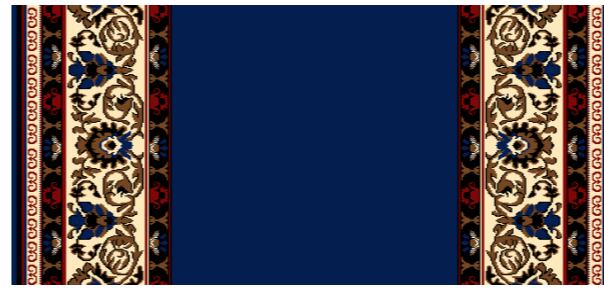

Синий

Корица

Капитановый

Арт. 22

Дорожки «Авангард» и «Якитория».

Стандартные размеры: Дорожки -1,25м, 1,5м, 2м, 2,5м, 4м.

«Авангард»
раппорт по высоте 100 см

красная роза