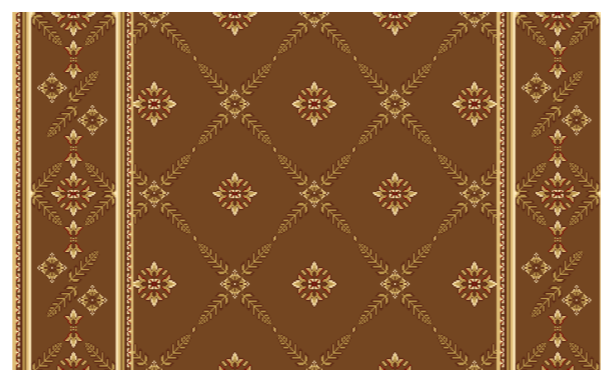

Дорожки «Эдельвейс».

Стандартные размеры: Дорожки -1,25м, 1,5м, 2м, 2,5м, 4м.

красная роза

Зеленый

Синий

корица

черный

каштановый