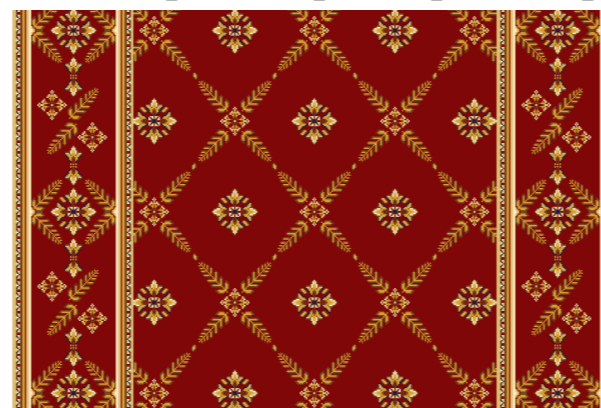

Дорожки «Эдельвейс».

Стандартные размеры: Дорожки -1,25м, 1,5м, 2м, 2,5м, 4м.

красная роза