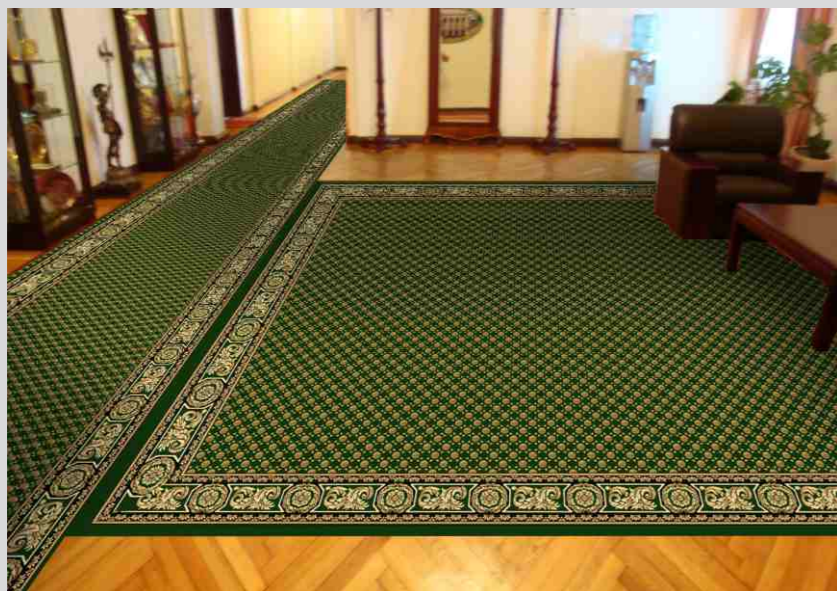

Дорожка «Примавера»

Дорожка «Бела дона»

раппорт по высоте
38,4 см

раппорт по высоте
64,6 см

Арт. 22

Арт. 22

Ковры и Дорожки «Легион».

Стандартные размеры: Ковры - 2м x 3м, 3м x 4м, 4м x 5м; Дорожки - 1,25м, 1,5м, 2м, 2,5м, 4м.