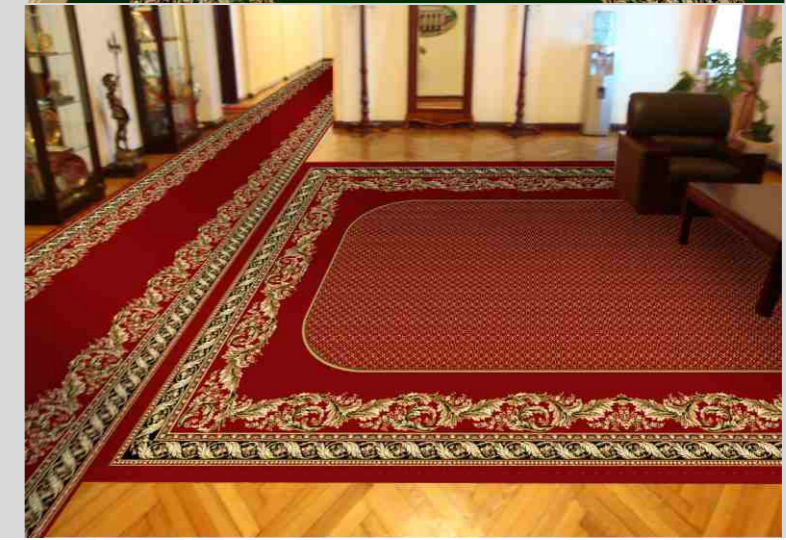

Дорожка «Примавера»

Дорожка «Бела дона»

раппорт по высоте
38,4 см

раппорт по высоте
64,6 см

Арт. 22

Арт. 22

Ковры и Дорожки «Легион».

Стандартные размеры: Ковры - 2м x 3м, 3м x 4м, 4м x 5м; Дорожки - 1,25м, 1,5м, 2м, 2,5м, 4м.