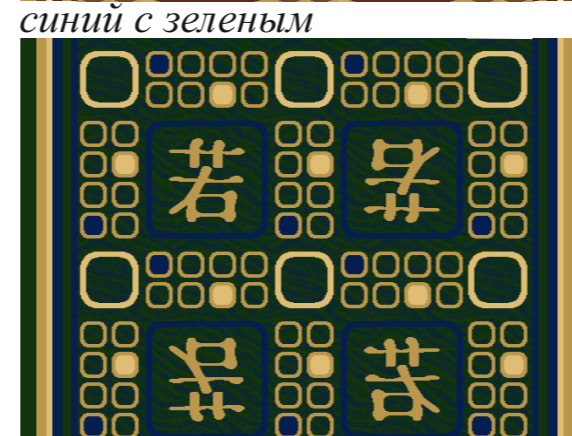

Синий

Корица

Капитановый

Арт. 22

Дорожки «Авангард» и «Якитория».

Стандартные размеры: Дорожки -1,25м, 1,5м, 2м, 2,5м, 4м.

«Авангард»
раппорт по высоте 100 см

красная роза

зеленый

синий

серый

«Якитория» раппорт по высоте 100 см

черный

кофейный

синий с зеленым

травяной