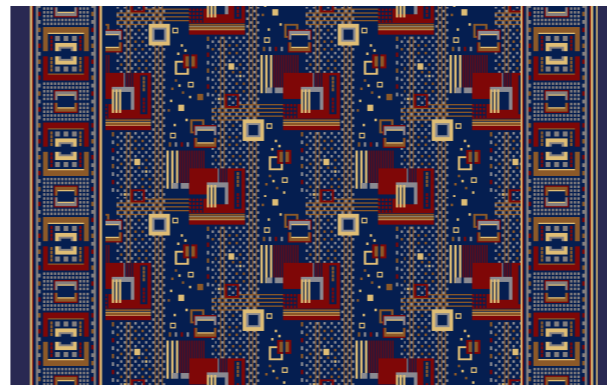

корица

Дорожки «Город» и «Ультра».

Стандартные размеры: Дорожки - 1,25м, 1,5м, 2м, 2,5м, 4м.

красная роза

зеленый

синий

синий с серым

«Город» раппорт по высоте 50 см