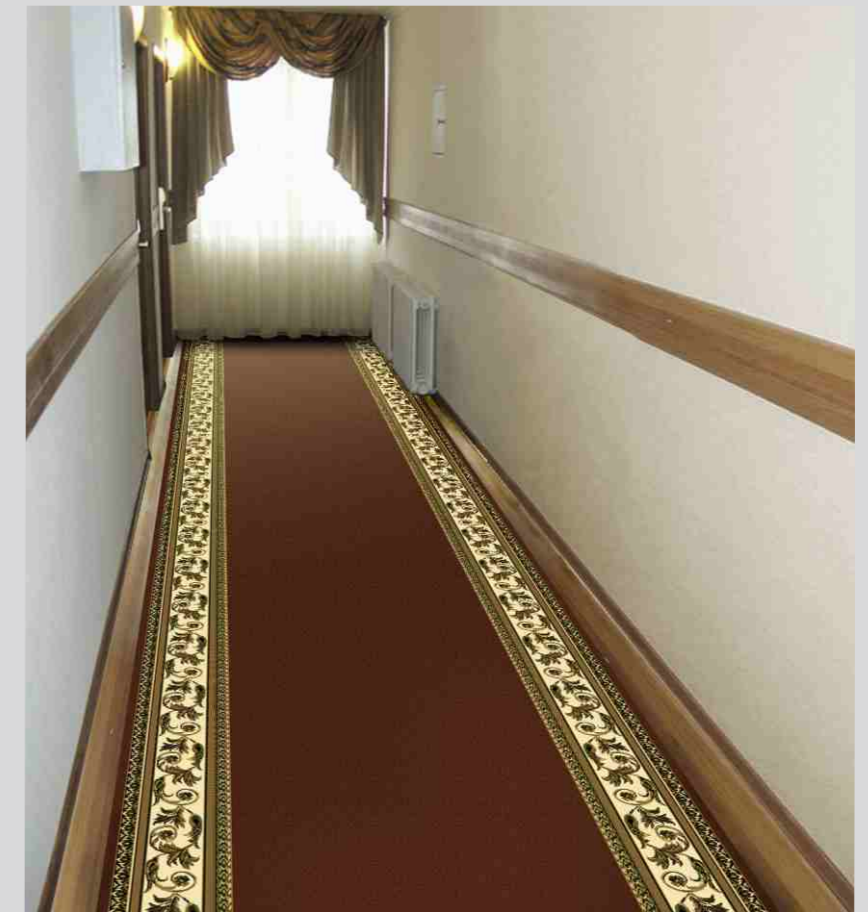

Дорожки «Брусничка» и «Фиеста № 106».

Стандартные размеры: Дорожки - 1,25м, 1,5м, 2м, 2,5м, 4м.

Арт. 22