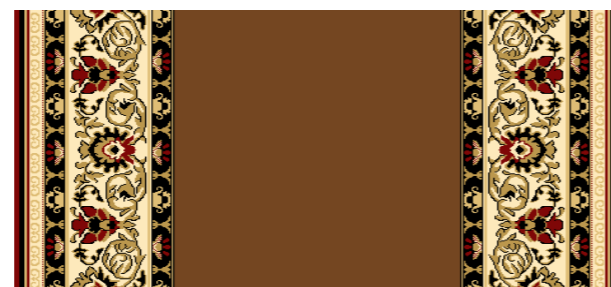

Синий

Корица

Капитановый

Арт. 22

Дорожки «Авангард» и «Якитория».

Стандартные размеры: Дорожки -1,25м, 1,5м, 2м, 2,5м, 4м.

«Авангард»
раппорт по высоте 100 см

красная роза