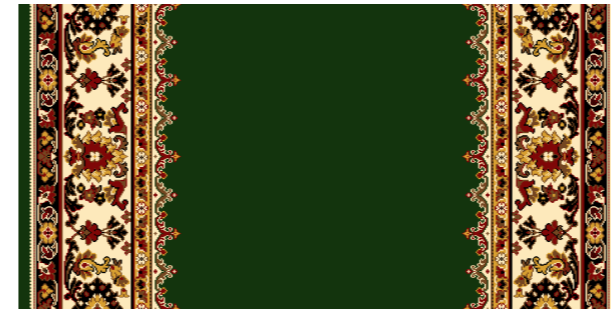

Дорожки и Ковры «Кремлевская № 22»

Стандартные размеры: Ковры - 2м x 3м, 3м x 4м, 4м x 5м; Дорожки - 1,25м, 1,5м, 2м, 2,5м, 4м.

Красная Роза

Кофейный

Синий

Зеленый
(бордюр Стандарт)

Корица

Зеленый
(светлый бордюр)