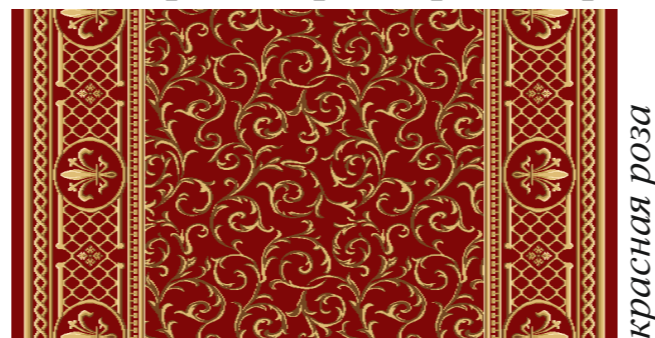

Капитановый

Арт. 22 - 24

Дорожки «Флора» и «Пальма».

Стандартные размеры: Дорожки -1,25м, 1,5м, 2м, 2,5м, 4м.

«Флора»
раппорт по высоте 50 см

красная роза

зеленый

синий