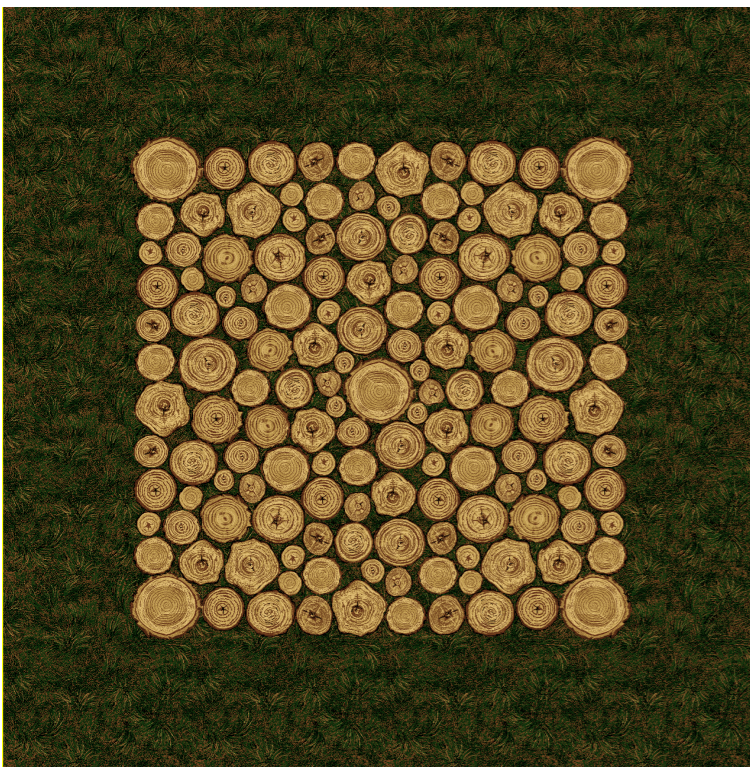

Ковры и Дорожки «Пеньки» и «Бамбук».

Стандартные размеры: Ковры - 2м x 3м, 3м x 4м, 4м x 5м; Дорожки - 1,25м, 1,5м, 2м, 2,5м, 4м.

Зеленый

Капитановый

«Журавли»
р-р 1,85м x 1,85м.

«Бамбук»
р-р 4м x 6м.

«Пеньки»
р-р 4м x 4м.