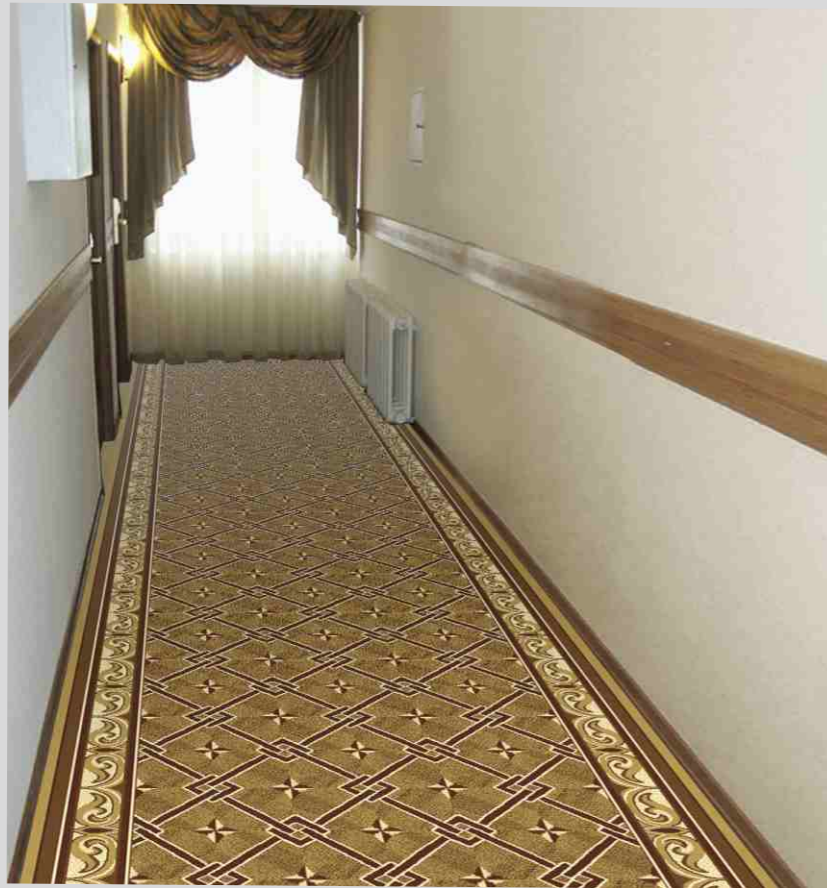

Арт. 22 - 24

Дорожки «Роза Ветров» и «Кантри».

Стандартные размеры: Дорожки -1,25м, 1,5м, 2м, 2,5м, 4м.