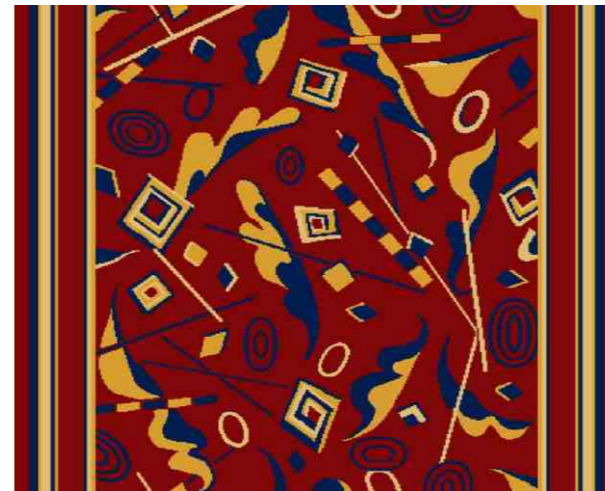

Синий

Корица

Капитановый

Арт. 22

Дорожки «Авангард» и «Якитория».

Стандартные размеры: Дорожки -1,25м, 1,5м, 2м, 2,5м, 4м.

«Авангард»
раппорт по высоте 100 см

красная роза