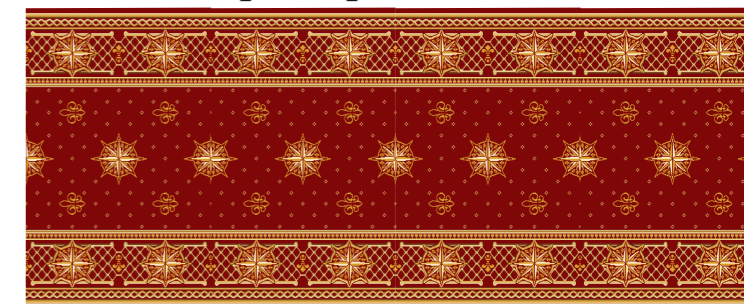

Ковры и Дорожки с Логотипами.

размер 3м x 3м.

размер 4м x 7м.

размер 4м x 5м.

Эксклюзивные ковры «Гамма».

размер 8м x 8м.

Арт. 22

Арт. 24