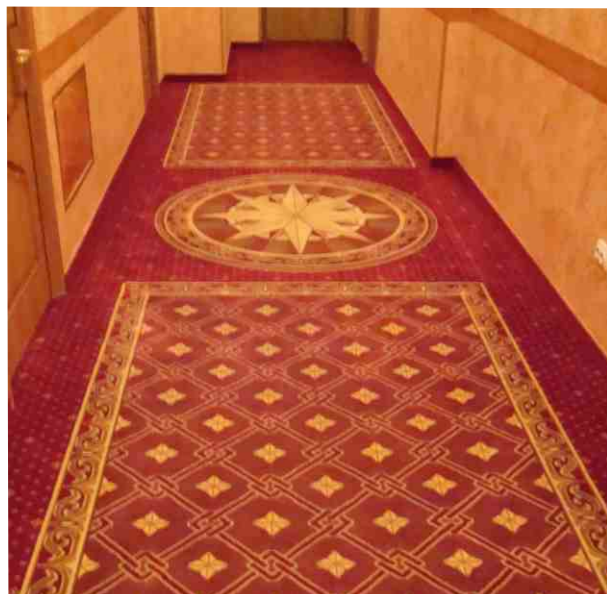

Арт. 22 - 24

Размер круга 1,5м x 1,5м

Красная Роза

Нестандартные размеры.

Кофейный

размер 3м x 4м.

размер 2м x 3м.

Арт. 22 - 24