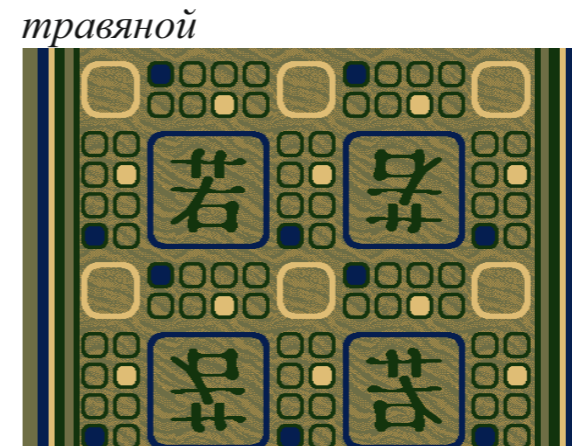

Синий

Корица

Капитановый

Арт. 22

Дорожки «Авангард» и «Якитория».

Стандартные размеры: Дорожки -1,25м, 1,5м, 2м, 2,5м, 4м.

«Авангард»
раппорт по высоте 100 см

красная роза

зеленый

синий

серый

«Якитория» раппорт по высоте 100 см

черный

кофейный

синий с зеленым

травяной