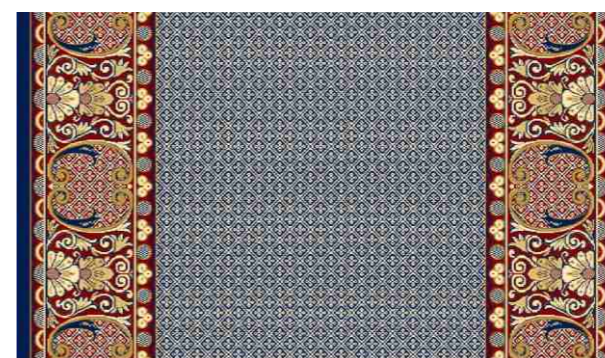

каштановый

синий