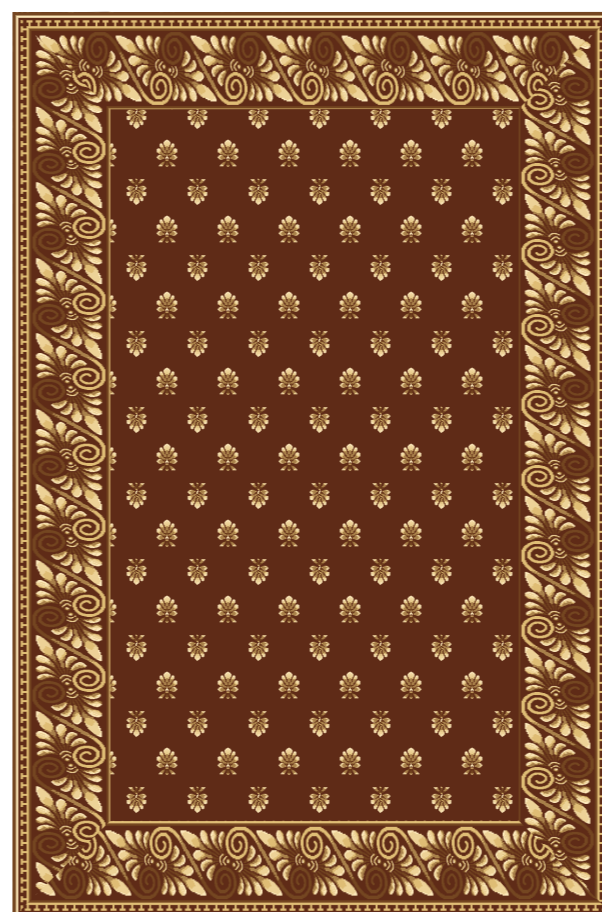

Синий

Синий