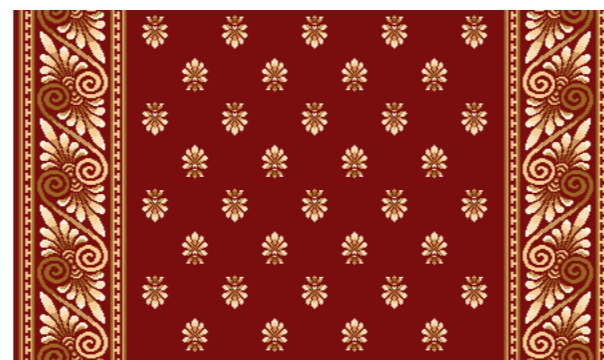

«Пальма»
раппорт по высоте 50 см

красная роза