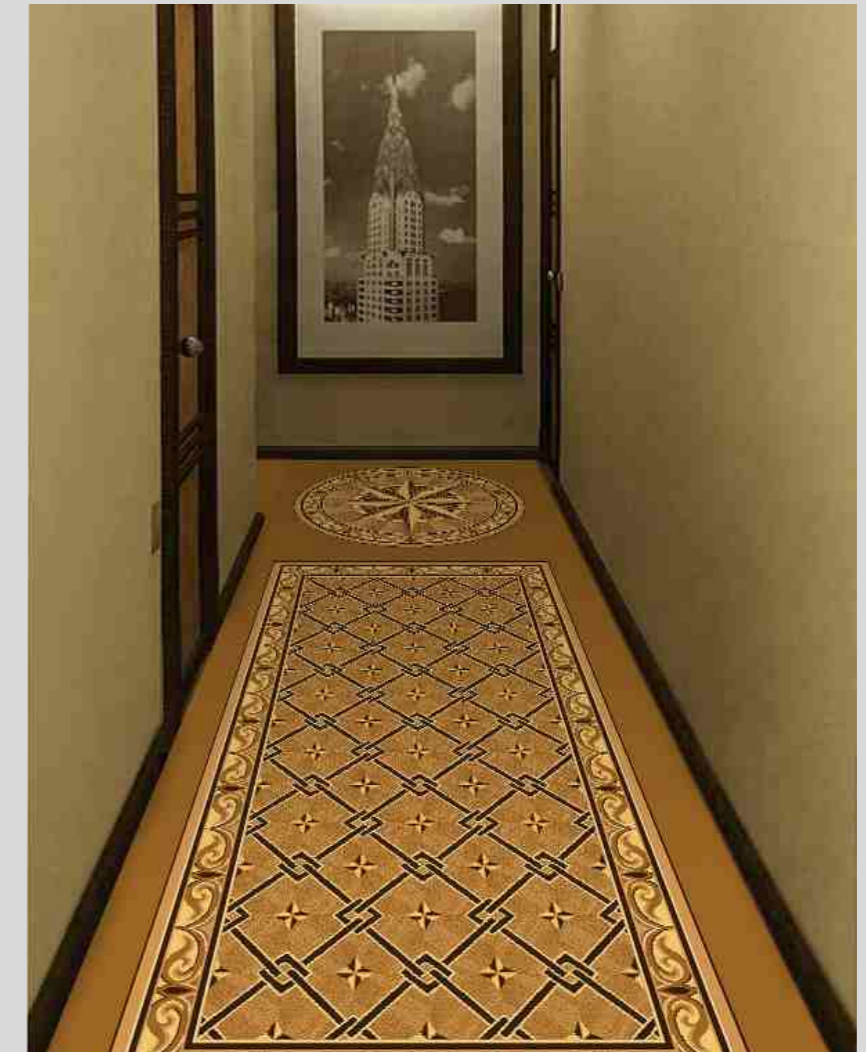

Арт. 22 - 24

Размер круга 1,5м x 1,5м

Красная Роза

Нестандартные размеры.

Кофейный

размер 3м x 4м.

размер 2м x 3м.

Арт. 22 - 24