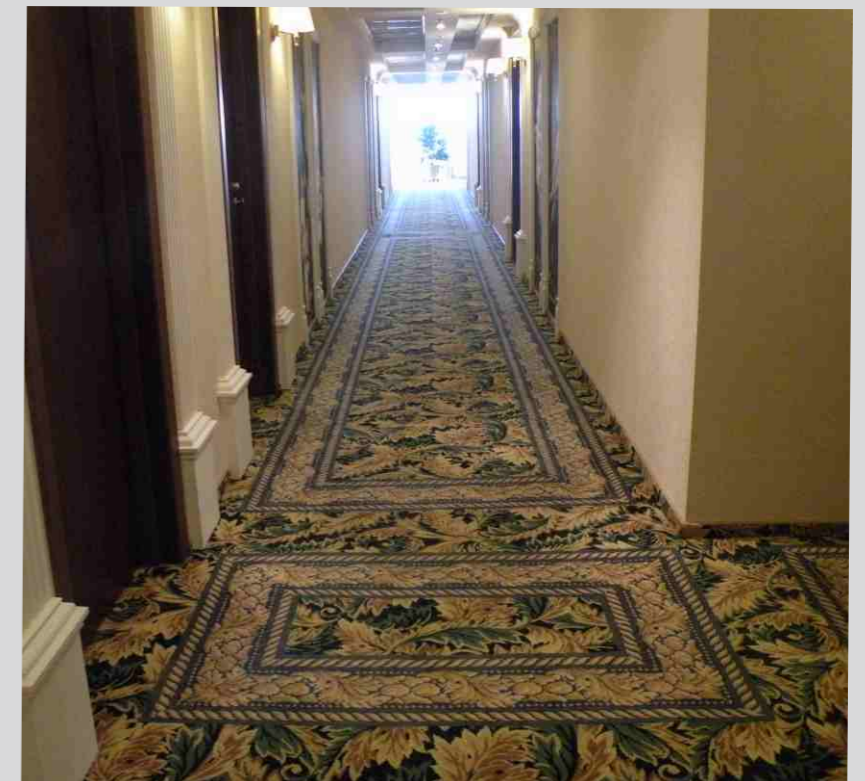

Арт. 22 - 24

Дорожки «Венеция» и «Палермо».

Стандартные размеры: Дорожки -1,25м, 1,5м, 2м, 2,5м, 4м.

«Венеция»
раппорт по высоте 100 см

Красная Роза

Зеленый

Синий

Корица с кофейным