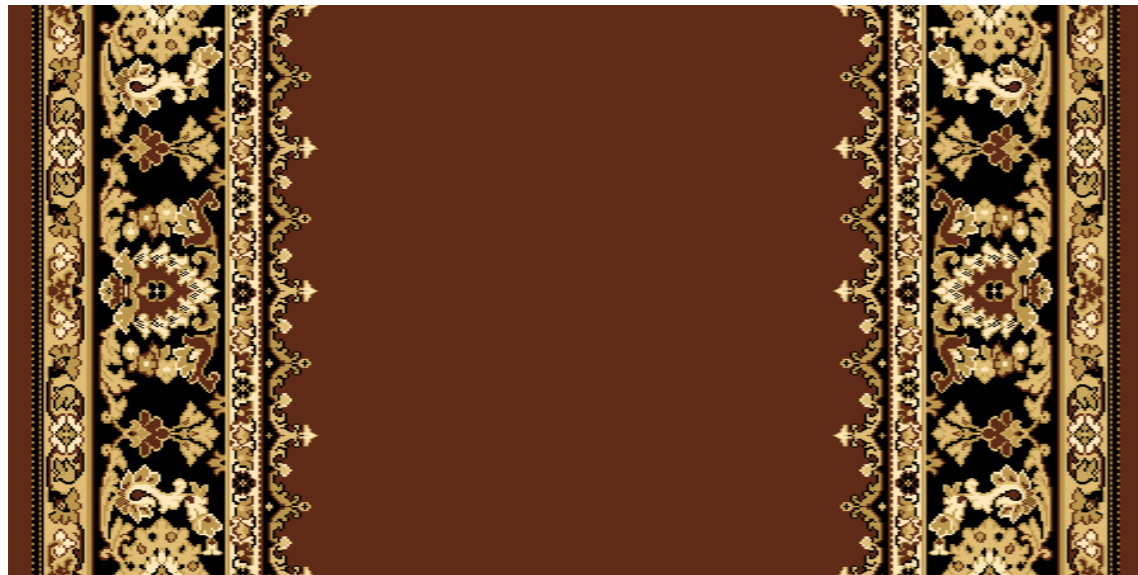

Дорожки и Ковры «Кремлевская № 22»

Стандартные размеры: Ковры - 2м x 3м, 3м x 4м, 4м x 5м; Дорожки - 1,25м, 1,5м, 2м, 2,5м, 4м.

Красная Роза

Кофейный

Синий

Зеленый
(бордюр Стандарт)

Корица

Зеленый
(светлый бордюр)