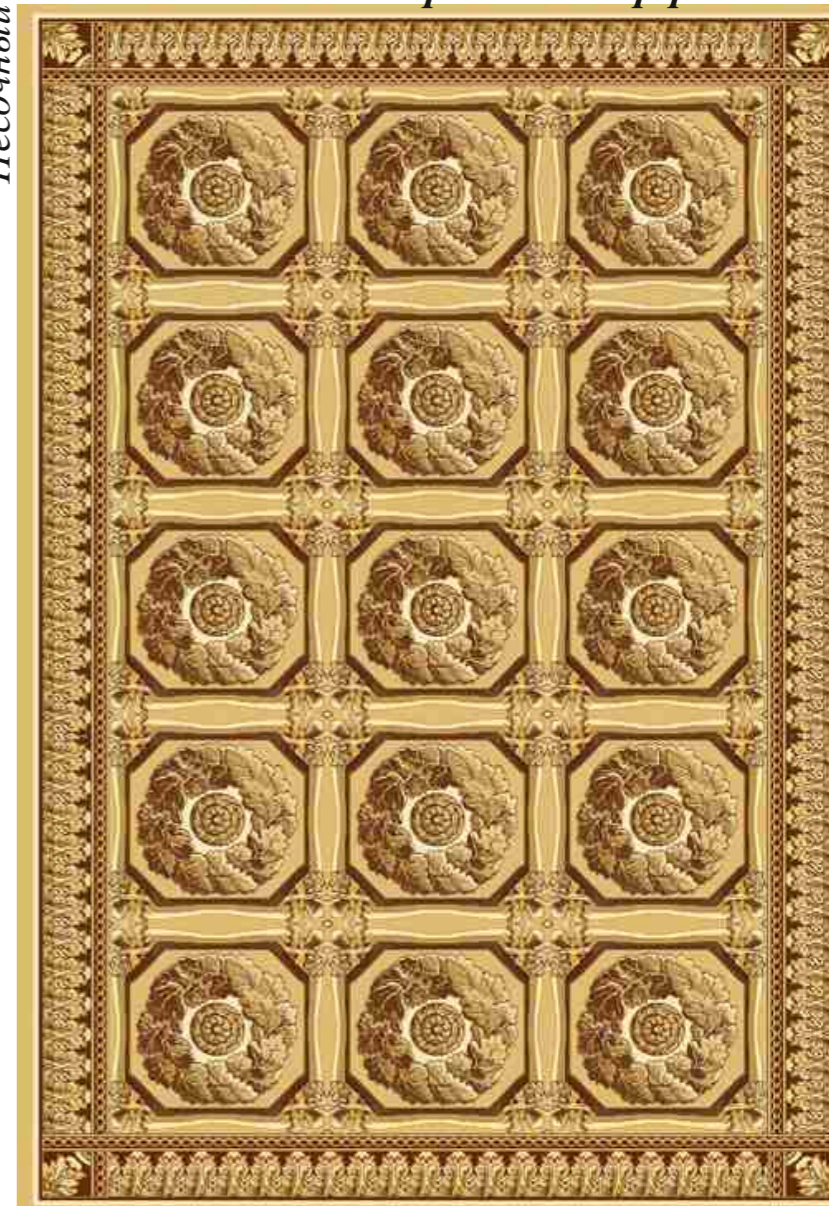

Песочный

«Эрмитаж» р-р 4м x 6м