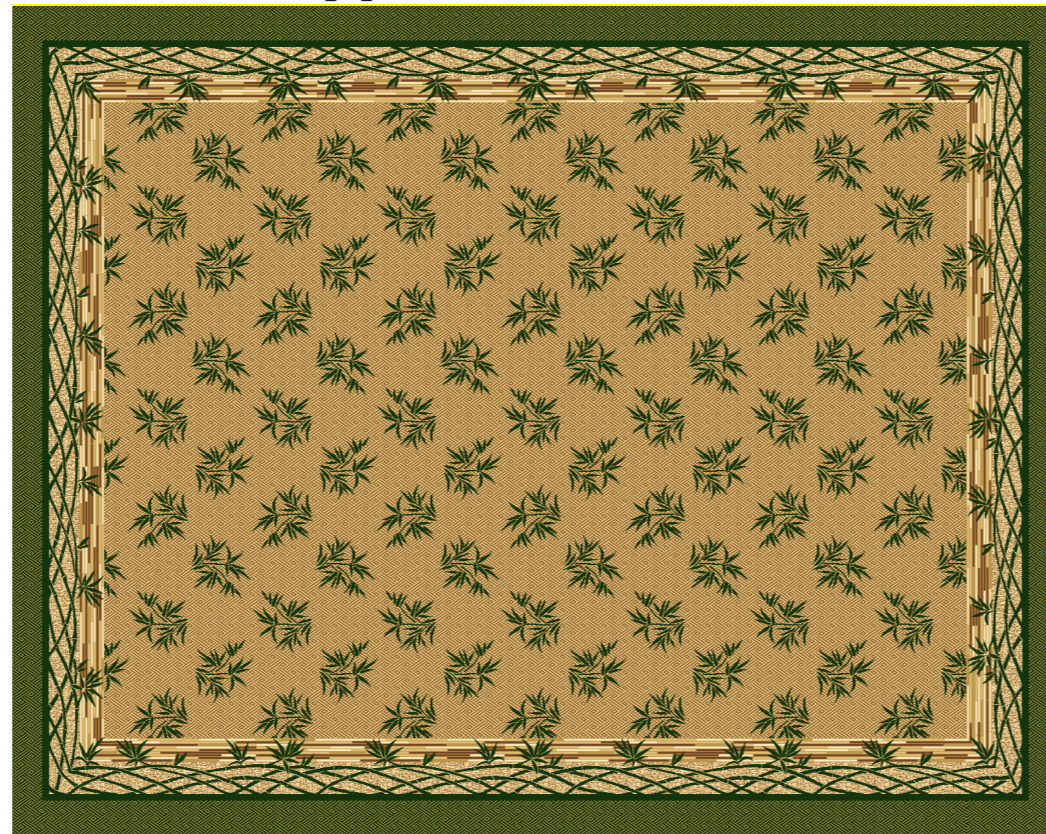

Ковры и Дорожки «Пеньки» и «Бамбук».

Стандартные размеры: Ковры - 2м x 3м, 3м x 4м, 4м x 5м; Дорожки - 1,25м, 1,5м, 2м, 2,5м, 4м.

Зеленый

Капитановый

«Журавли»
р-р 1,85м x 1,85м.

«Бамбук»
р-р 4м x 6м.

«Пеньки»
р-р 4м x 4м.