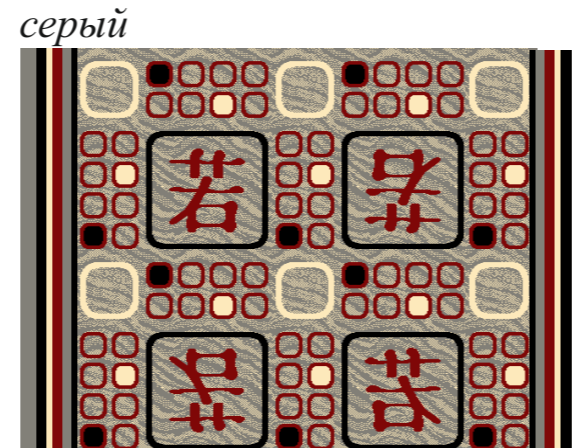

красная роза

кофейный

«Якитория» раппорт по высоте 100 см