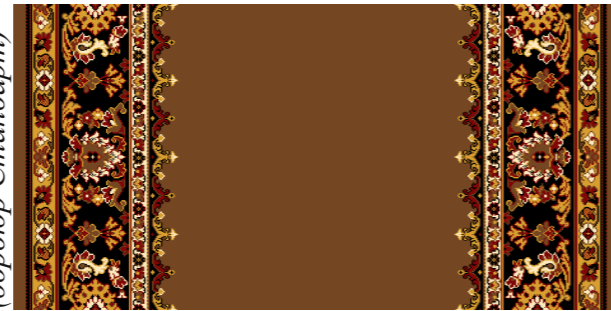

Дорожки и Ковры «Кремлевская № 22»

Стандартные размеры: Ковры - 2м x 3м, 3м x 4м, 4м x 5м; Дорожки - 1,25м, 1,5м, 2м, 2,5м, 4м.

Красная Роза

Кофейный

Синий

Зеленый
(бордюр Стандарт)

Корица

Зеленый
(светлый бордюр)