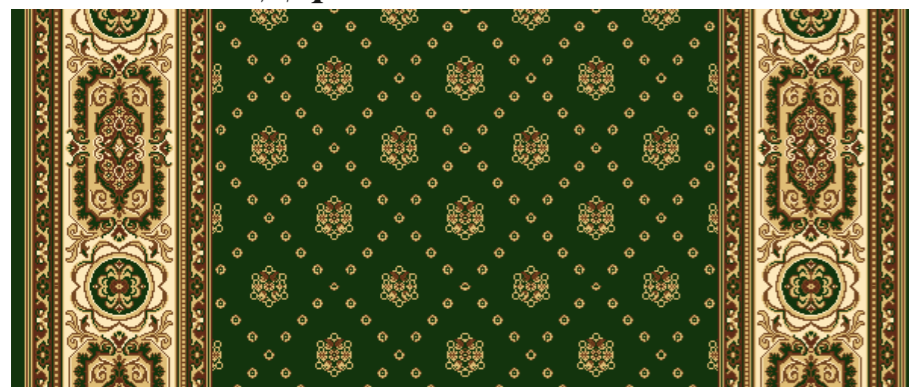

Ковер «Белладонна» р-р 4м х 6м

раппорт по высоте
38,4 см