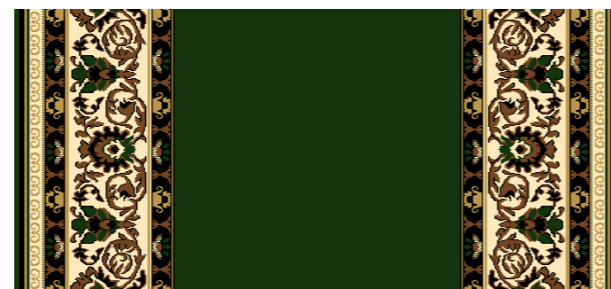

Дорожки «Брусничка» и «Фиеста № 106».

Стандартные размеры: Дорожки - 1,25м, 1,5м, 2м, 2,5м, 4м.

Арт. 22

Зеленый