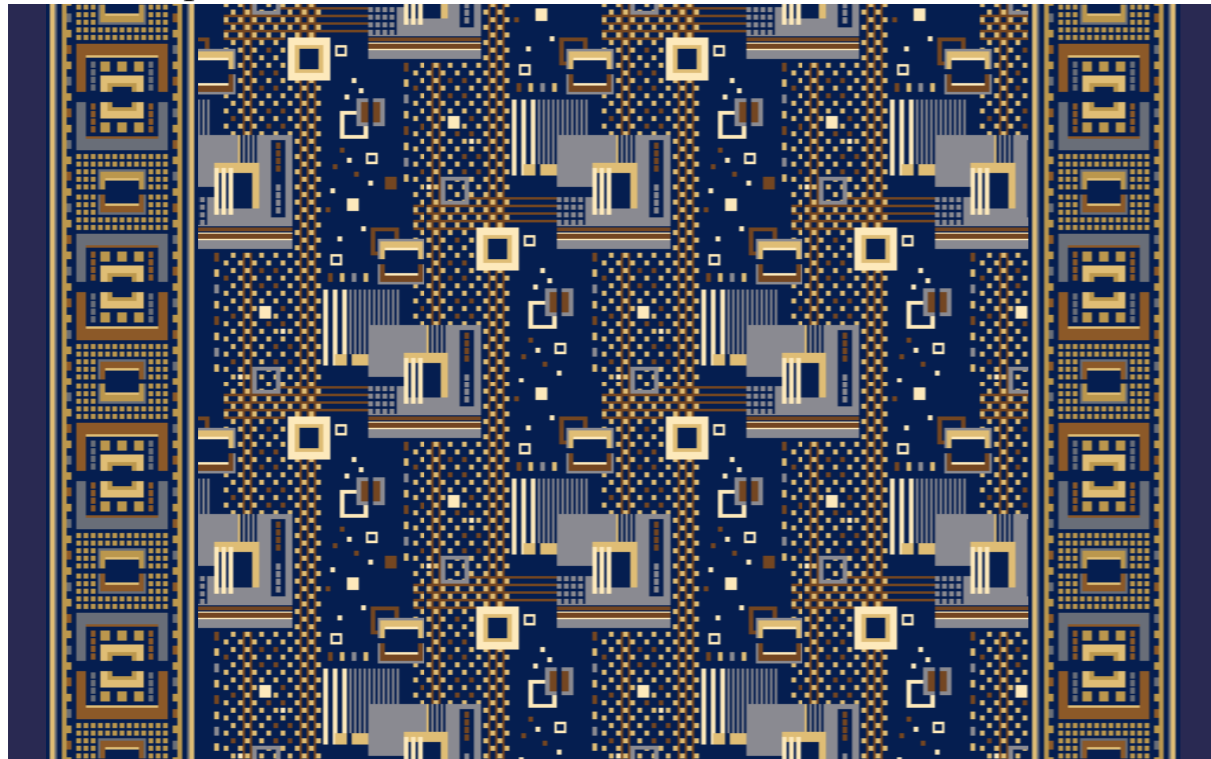

красная роза