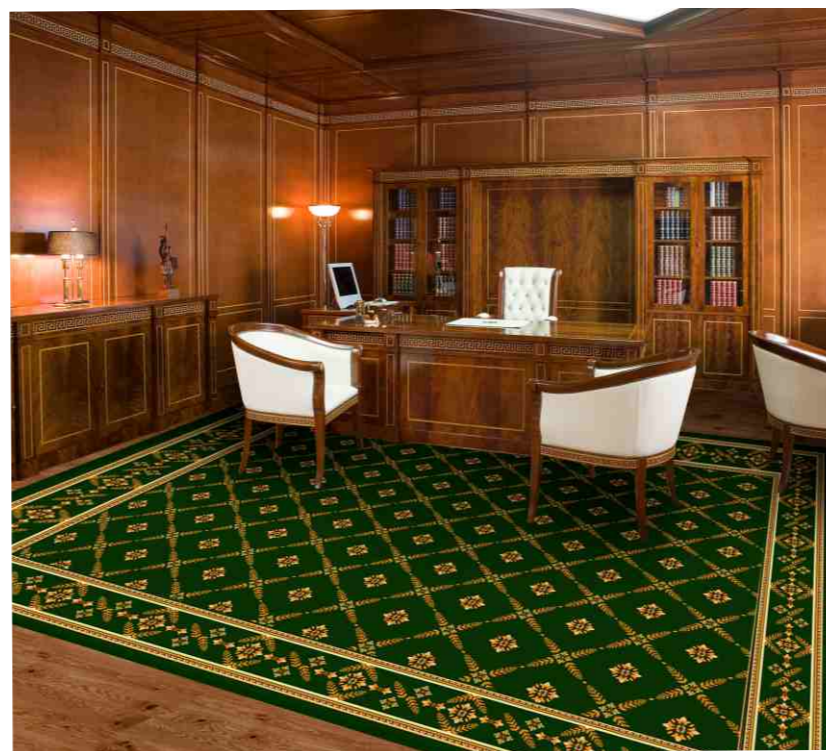

Ковры «Эдельвейс». В Коврах используются те же цвета Фона что и в Дорожках.

Стандартные размеры: Ковры - 2м х 3м, 3м х 4м, 4м х5м.

Арт. 22-24